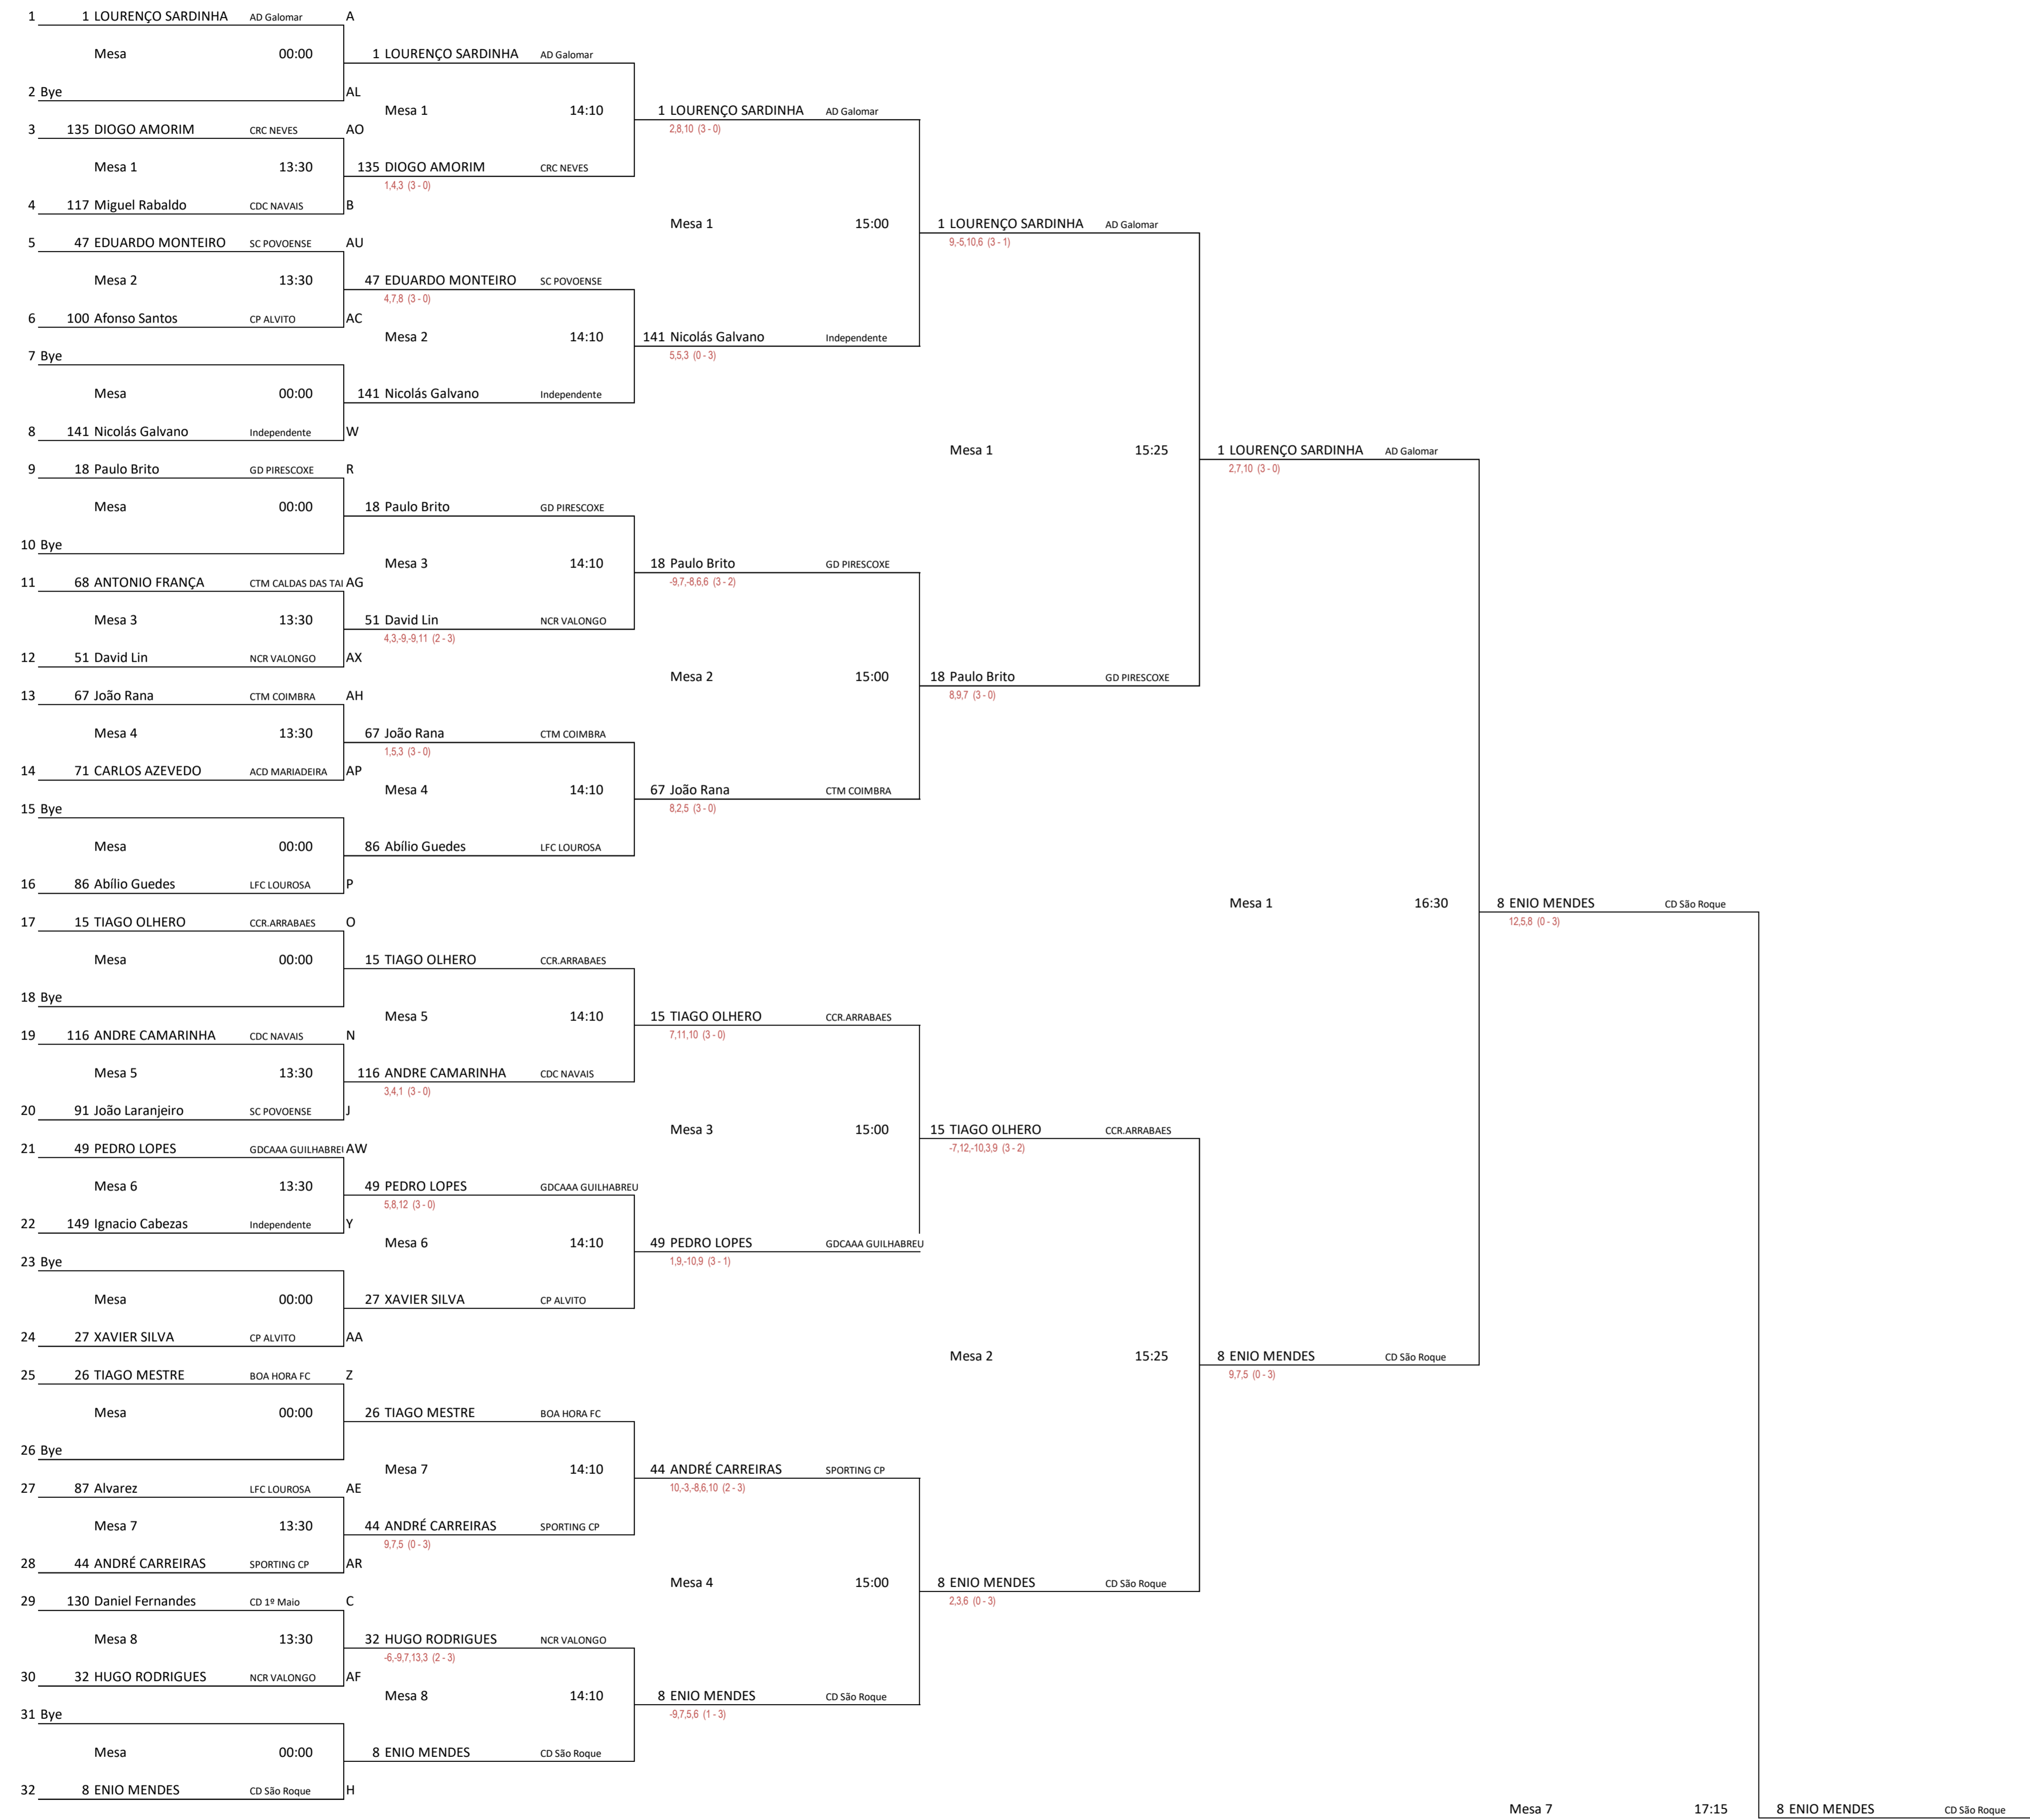

Seniores Masculinos