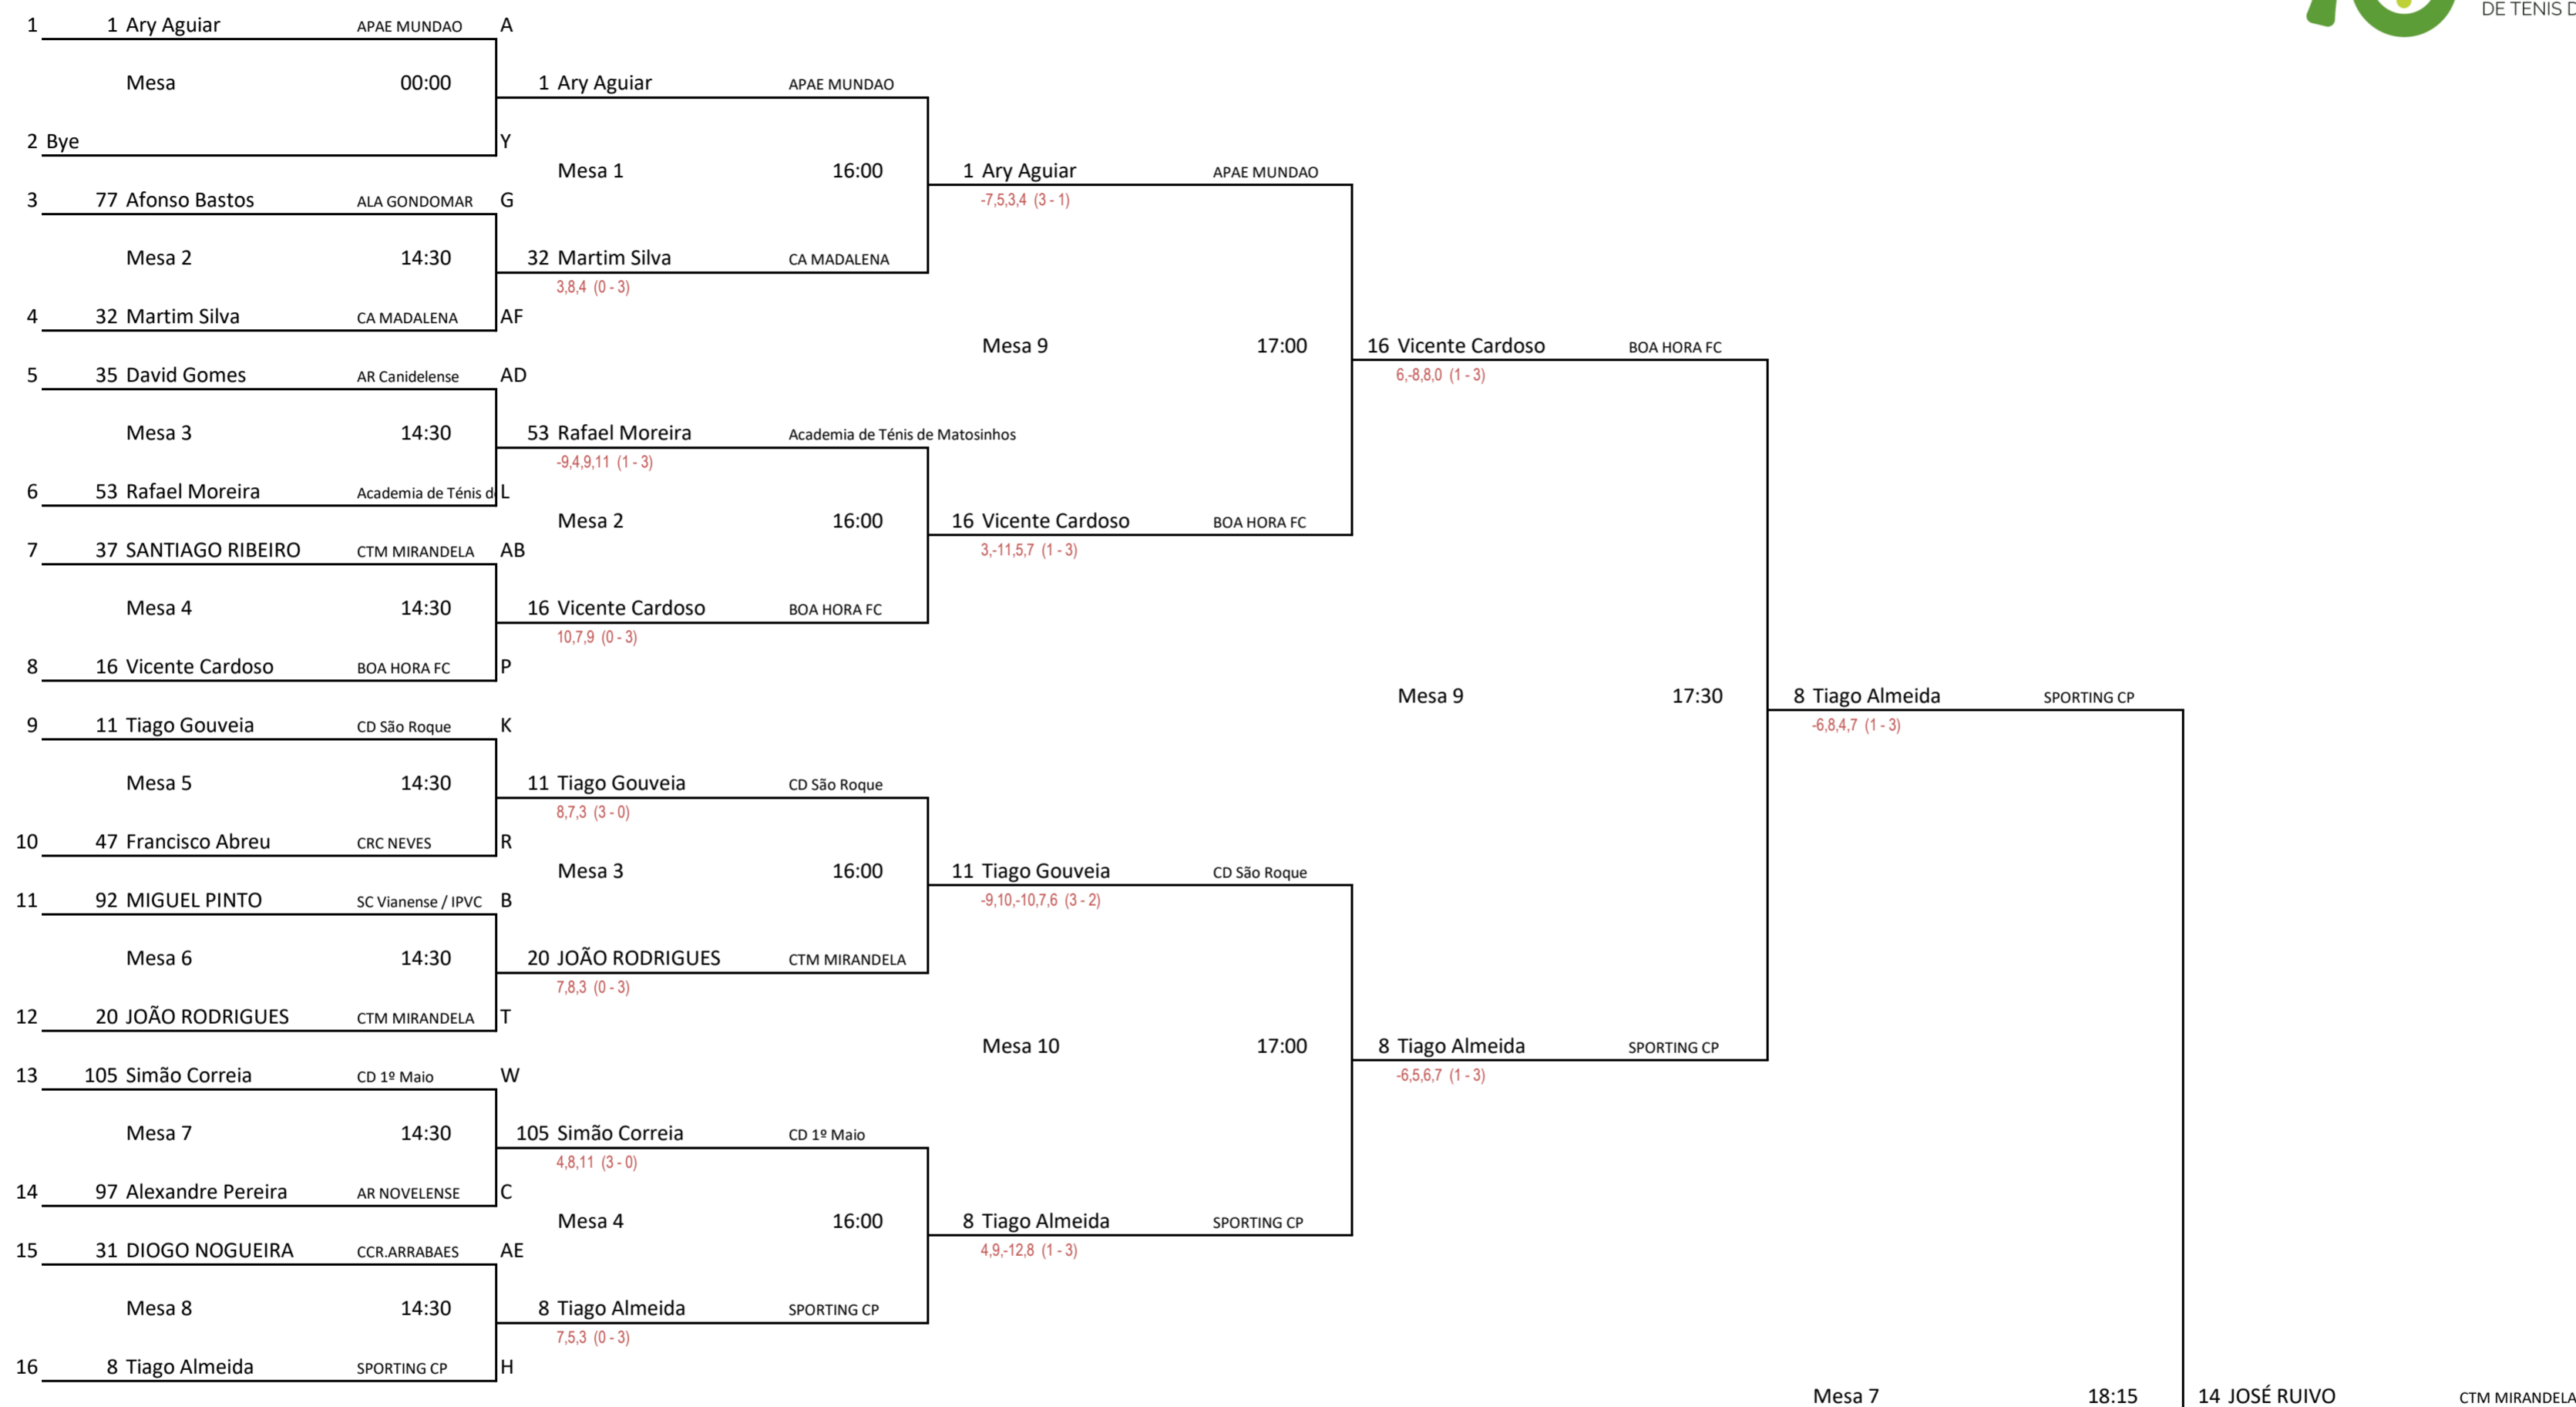

Sub-15 Masculinos

17	6 Alexandre Magalhães	CD 1º Maio	F	Mesa 9	14:30	6 Alexandre Magalhães	CD 1º Maio		
18	59 DIOGO CXU	GDCAAA GUILHABRE	U	Mesa 5	16:00	6 Alexandre Magalhães	CD 1º Maio	7,4,2 (3-0)	
19	46 Pedro Oliveira	AR CANIDELO	S	Mesa 10	14:30	26 Luís Freire	ACR .SAAVEDRA GUEDES	14,7,4 (3-0)	
20	26 Luís Freire	ACR .SAAVEDRA GUEDES	Z	Mesa 11	17:00	14 JOSÉ RUIVO	CTM MIRANDELA	-6,9,16,4 (1-3)	
21	109 Mateo Mollineau	Independente	V	Mesa 11	14:30	109 Mateo Mollineau	Independente	-9,11,10,-5,4 (2-3)	
22	71 Guilherme Monteiro	AR Canidelense	J	Mesa 6	16:00	14 JOSÉ RUIVO	CTM MIRANDELA	8,2,4 (3-0)	
23	36 Salvador Freitas	CD São Roque	AC	Mesa 12	14:30	14 JOSÉ RUIVO	CTM MIRANDELA	8,6,9 (0-3)	
24	14 JOSÉ RUIVO	CTM MIRANDELA	N	Mesa 10	17:30	14 JOSÉ RUIVO	CTM MIRANDELA	7,11,5 (0-3)	
25	9 Gonçalo Machado	AR NOVELENSE	I	Mesa 13	14:30	9 Gonçalo Machado	AR NOVELENSE	8,3,7 (3-0)	
26	50 Francisco Ferreira	Montamora SC	O	Mesa 7	16:00	9 Gonçalo Machado	AR NOVELENSE	5,5,4 (3-0)	
27	52 Rodrigo Freitas	CD 1º Maio	M	Mesa 14	14:30	17 Pedro Rosa	SPORTING CP	-8,3,4,-11,10 (3-2)	
28	17 Pedro Rosa	SPORTING CP	Q	Mesa 12	17:00	4 João Costa	ALA GONDOMAR	11,8,-9,4 (1-3)	
29	24 Duarte Dias	AD JORGE ANTUNES	X	Mesa 15	14:30	24 Duarte Dias	AD JORGE ANTUNES	9,9,-7,-9,8 (2-3)	
30	66 João Ricardo Silva	CD PÓVOA	E	Mesa 8	16:00	4 João Costa	ALA GONDOMAR	1,1,1 (3-0)	
31	27 Samuel Carvalho	BOA HORA FC	AA	Mesa 16	14:30	4 João Costa	ALA GONDOMAR	6,8,6 (0-3)	
32	4 João Costa	ALA GONDOMAR	D					3,9,4 (0-3)	

Mesa 9

19:00