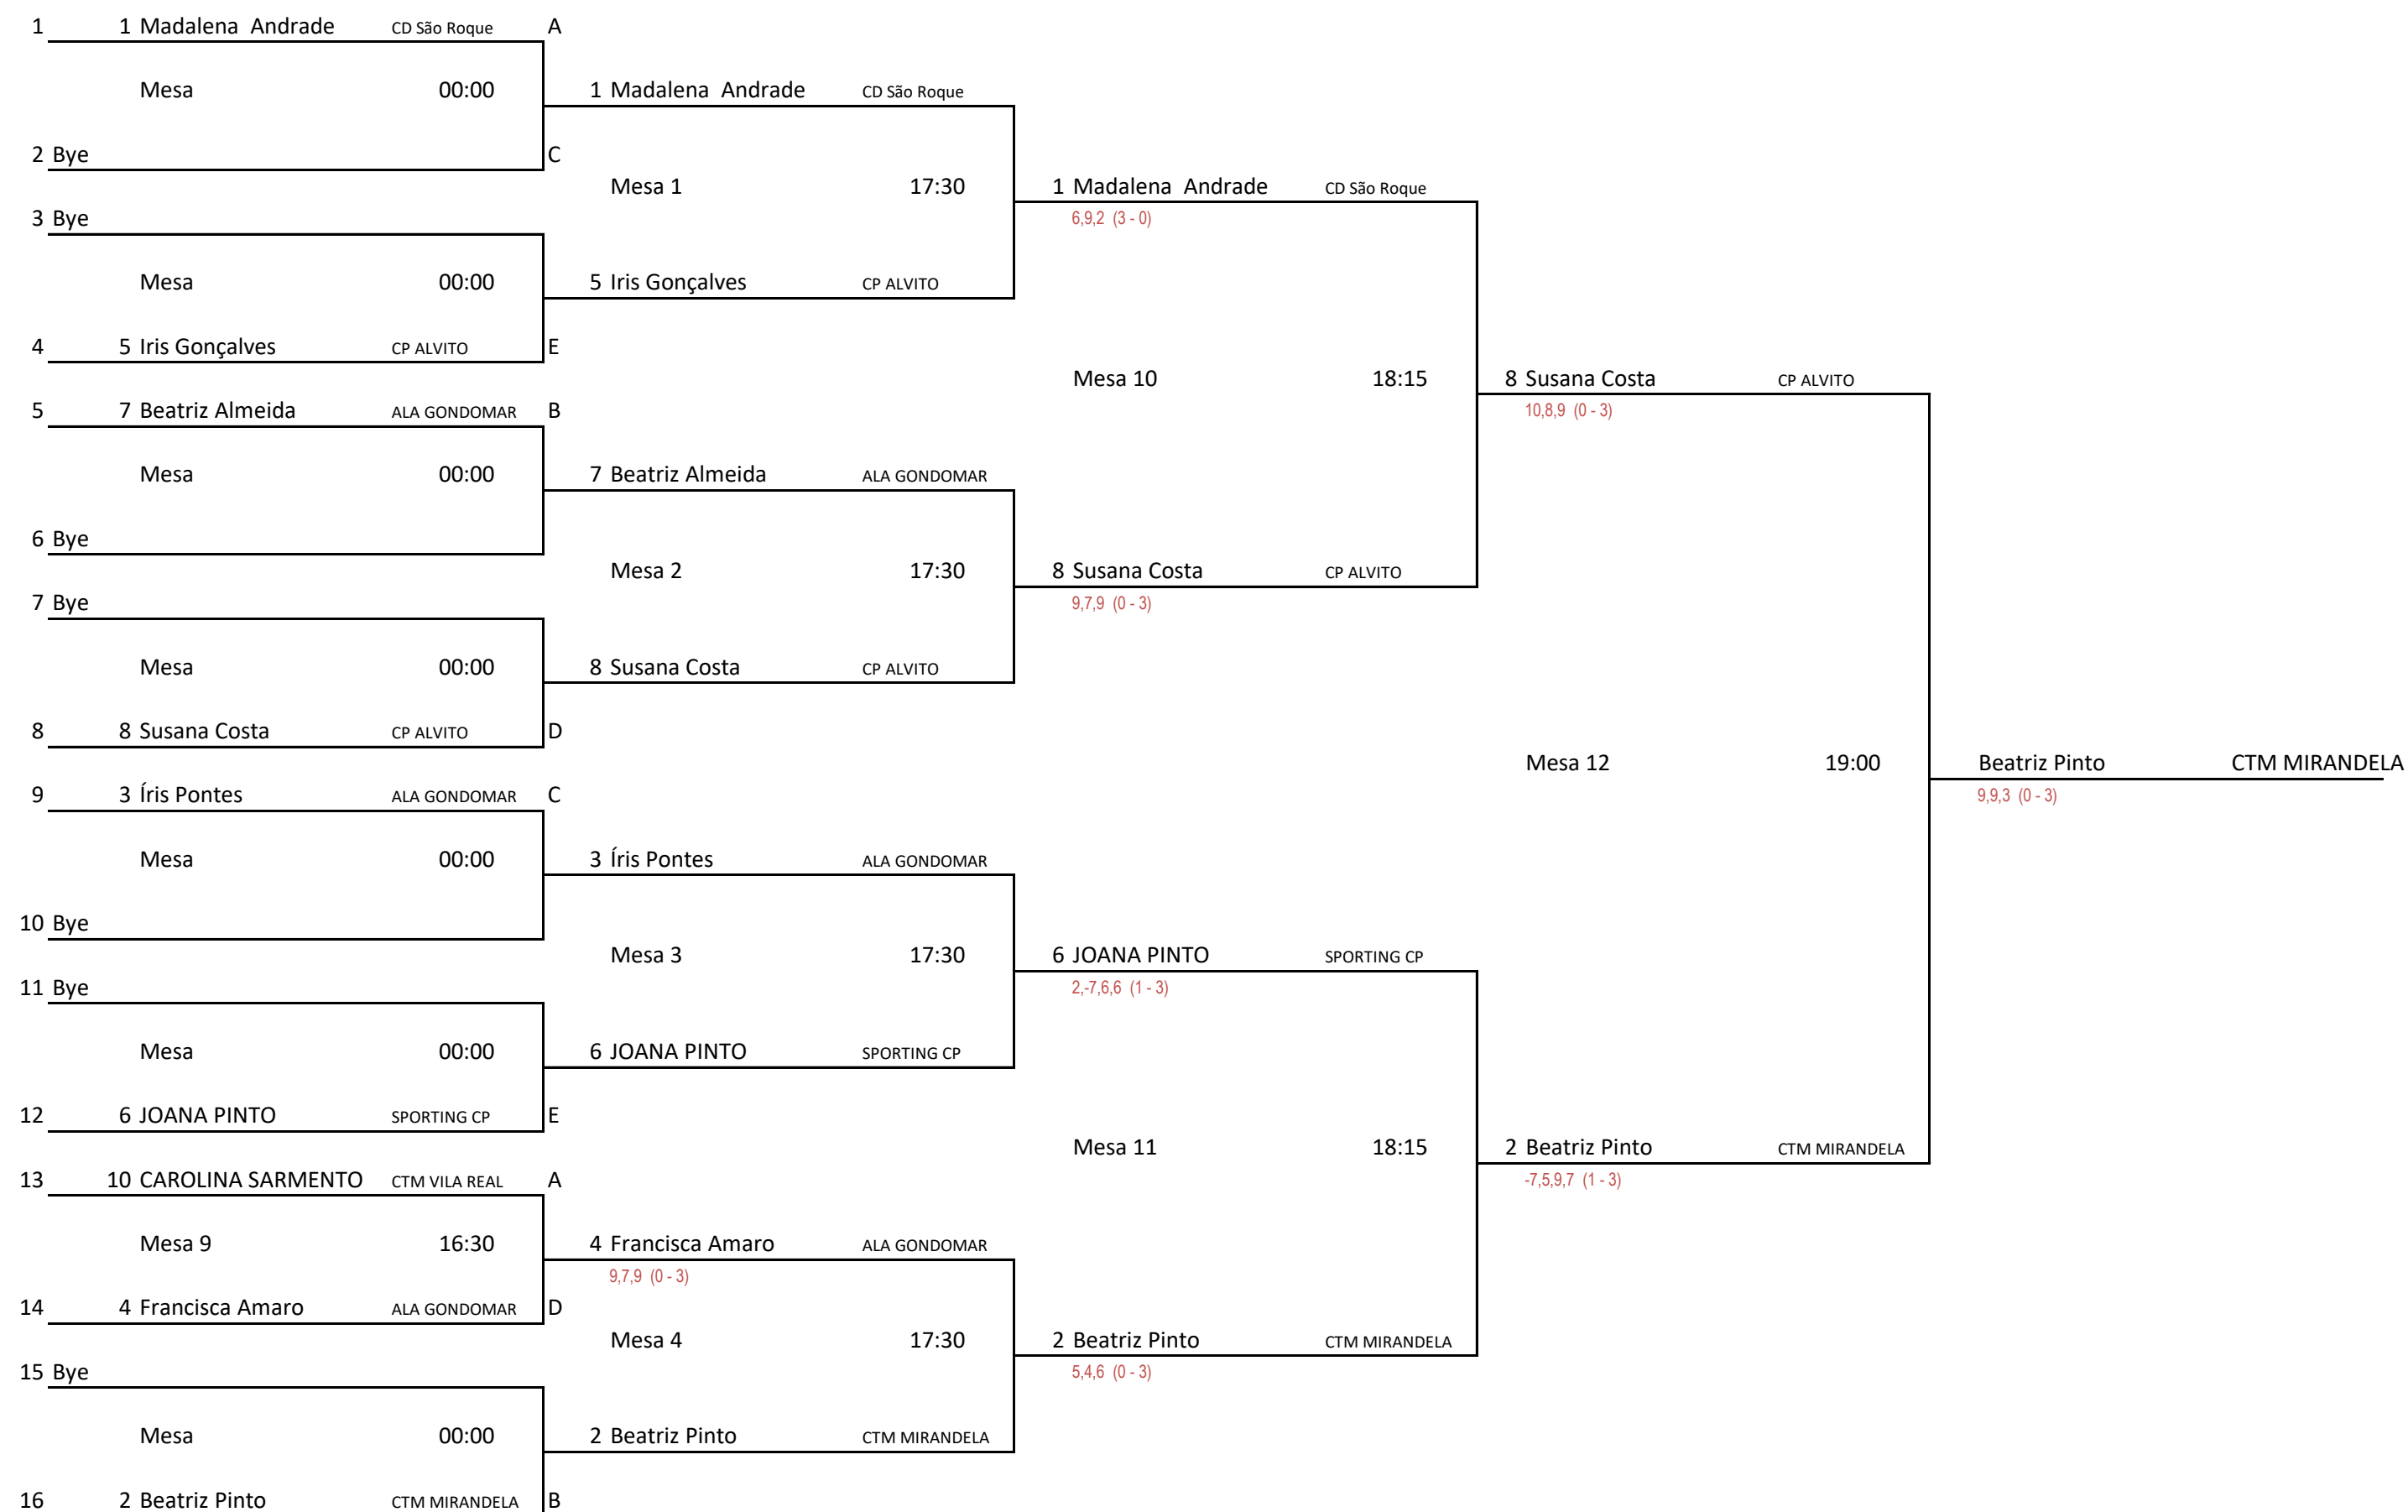

Sub-15 Masculinos		Grupo AB		1	2	3	4	Pontos	Posição	Jogo	Hora	Mesa
1	GABRIEL HUANG	28	GDCAAA GUILHABREU		3-2	3-0	3-0	9	1	1-3	09:20	17
		28		-7,6,8;-7,5	1,1,4	2,3,7	2-4			09:20	18	
2	SANTIAGO RIBEIRO	37	CTM MIRANDELA	2-3		3-0	3-0	7	2	3-4	10:40	17
		37			4,1,5	9,2,5	1-2			10:40	18	
3	Lourenço Amorim	107	CRC NEVES	0-3	0-3		2-3	3	4	1-4	12:00	17
						-6,8;-2,7;-4	2-3			12:00	18	
4	LEONARDO LAMARES	79	SÃO COSME TMC	0-3	0-3	3-2		5	3			

Sub-15 Masculinos		Grupo AC		1	2	3	4	Pontos	Posição	Jogo	Hora	Mesa
1	Rafael Teixeira	29	CTM VILA REAL		3-1	3-0	3-0	9	1	1-3	09:20	19
		29		8;-9,5,7	6,2,3	6,7,4	2-4			09:20	20	
2	Salvador Freitas	36	CD São Roque	1-3		3-0	3-0	7	2	3-4	10:40	19
		36			8,4,3	3,5,3	1-2			10:40	20	
3	Vasco Rodrigues	72	AR Canidense	0-3	0-3		1-3	3	4	1-4	12:00	19
						-9,10;-9,-2	2-3			12:00	20	
4	PEDRO TORRADO	96	CTM MIRANDELA	0-3	0-3	3-1		5	3			

Sub-15 Masculinos		Grupo AD		1	2	3	4	Pontos	Posição	Jogo	Hora	Mesa
1	Guilherme Martinho	30	SPORTING CP		1-3	3-0	3-0	7	2	1-3	09:40	1
		30		-9,8;-6,9	6,1,8	6,4,8	2-4			09:40	2	
2	David Gomes	35	AR Canidense	3-1		3-0	3-0	9	1	3-4	11:00	1
		35			10,5,7	3,1,8	1-2			11:00	2	
3	Afonso Sousa	82	CP ALVITO	0-3	0-3		3-0	5	3	1-4	12:20	1
						12,4,10	2-3			12:20	2	
4	DINIS FERREIRA	106	CRC NEVES	0-3	0-3	0-3		3	4			

Sub-15 Masculinos		Grupo AE		1	2	3	4	Pontos	Posição	Jogo	Hora	Mesa
1	DIOGO NOGUEIRA	31	CCR.ARRABAES		2-3	3-1	3-0	7	2	1-3	09:40	3
		31		-9,4;-6,8;-3	4,2;-7,7	3,5,8	2-4			09:40	4	
2	SANTIAGO DIÃO	34	CTM MIRANDELA	3-2		3-0	3-0	9	1	3-4	11:00	3
		34			3,9,7	4,7,4	1-2			11:00	4	
3	AFONSO CHEN	58	GDCAAA GUILHABREU	1-3	0-3		3-0	5	3	1-4	12:20	3
						6,5,6	2-3			12:20	4	
4	Jeronimo Ojeda Pastran	75	ACDR D.CARLOS I-TOP SPIN	0-3	0-3	0-3		3	4			

Sub-15 Masculinos		Grupo AF		1	2	3	4	Pontos	Posição	Jogo	Hora	Mesa
1	Martim Silva	32	CA MADALENA		3-2	3-0	3-0	9	1	1-3	09:40	5
		32		7;-13,9;-5,6	2,2,1	5,3,7	2-4			09:40	6	
2	Martim Rodrigues	33	CLUB VILA REAL	2-3		3-0	3-0	7	2	3-4	11:00	5
		33			2,5,7	4,4,5	1-2			11:00	6	
3	Tomás Maia	69	CD PÓVOA	0-3	0-3		0-3	3	4	1-4	12:20	5
						-4,-4,-9	2-3			12:20	6	
4	SALVADOR LAMARES	80	SÃO COSME TMC	0-3	0-3	3-0		5	3			

Sub-19 Femininos