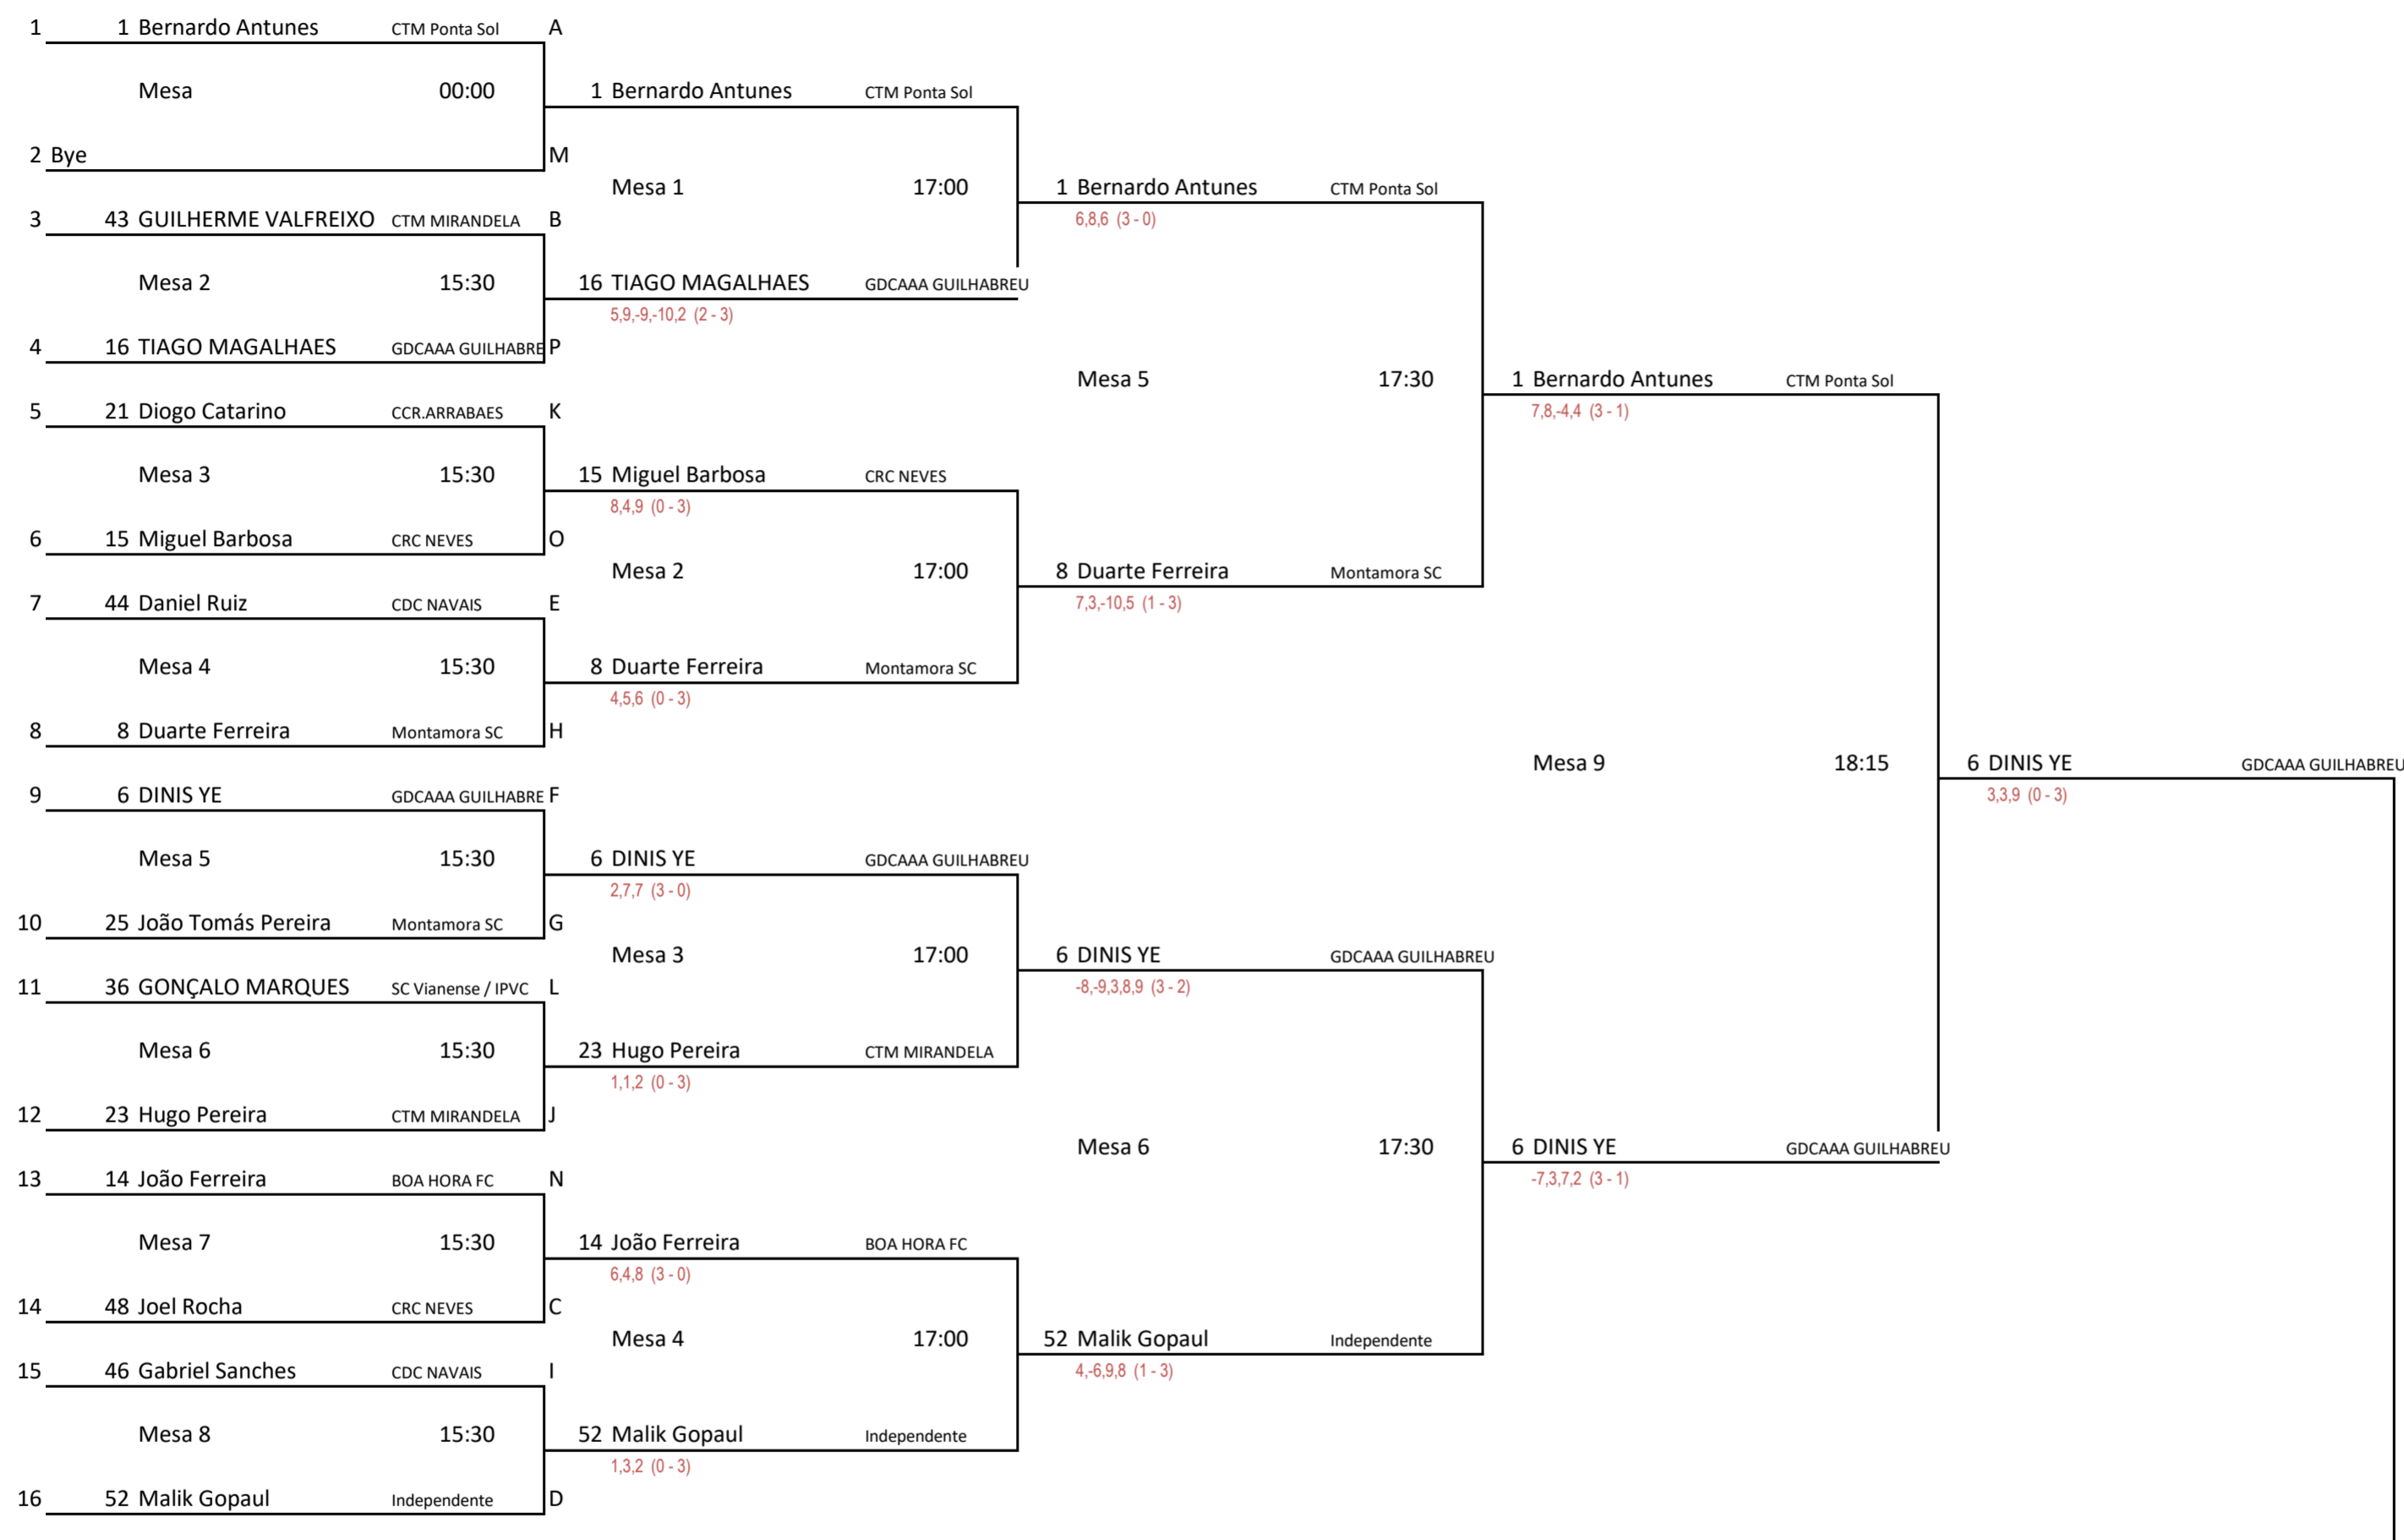

Sub-19 Masculinos