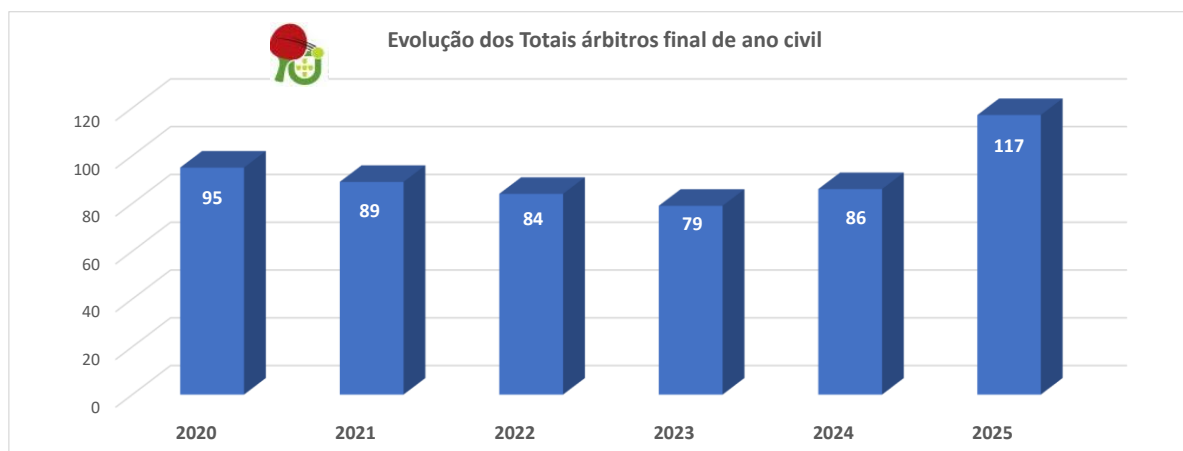

FEDERAÇÃO PORTUGUESA DE TÊNIS DE MESA
ÁRBITROS INSCRITOS A 31/12 NOS ULTIMOS 6 ANOS

	31/12/2020			31/12/2021			31/12/2022			31/12/2023			31/12/2024			31/12/2025		
	listagem Nº 11			Listagem Nº 8			List. Nº 14			Listagem nº 10			Listagem nº 8			Listagem nº (18/12)		
	Masc	Fem	TOTAL	Masc	Fem	TOTAL	Masc	Fem	TOTAL	Masc	Fem	TOTAL	Masc	Fem	TOTAL	Mac	Fem	Total
Internacionais	13	5	18	12	5	17	15	3	18	14	2	16	15	6	21	15	4	19
Nacionais	41	6	47	41	7	48	41	8	49	39	7	46	32	6	38	32	8	40
Regionais	16	5	21	15	3	18	12	1	13	12	2	14	12	2	14	27	8	35
Juvenis	7	2	9	5	1	6	4	0	4	2	1	3	6	7	13	19	4	23
			95			89			84			79			86			117

TOTAIS						
	2020	2021	2022	2023	2024	2025
Internacionais	18	17	18	16	21	19
Nacionais	47	48	49	46	38	40
Regionais	21	18	13	14	14	35
Juvenis	9	6	4	3	13	23
	95	89	84	79	86	117

TOTAIS ABSOLUTOS						
	2020	2021	2022	2023	2024	2025
totais	95	89	84	79	86	117