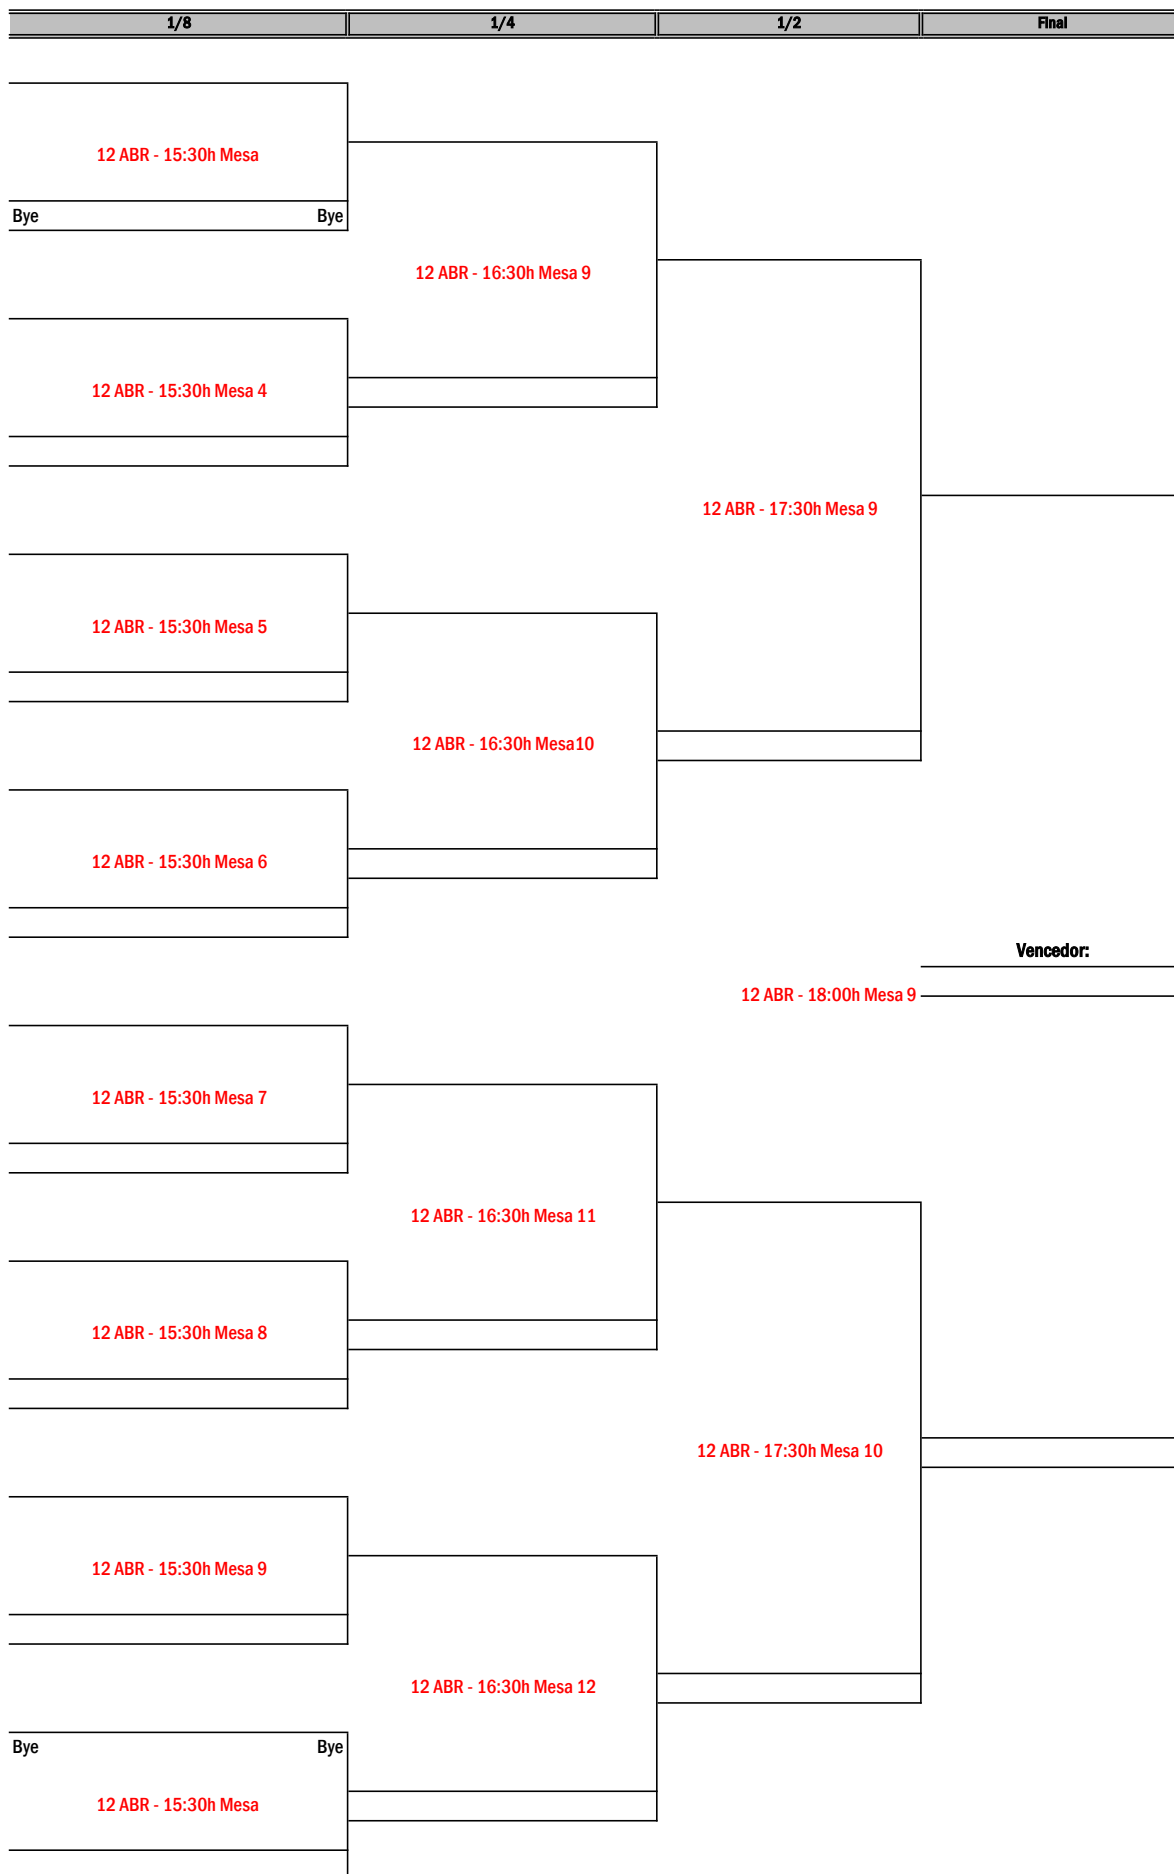

IV Torneio Challenge "Vila do Louriçal"

12 de Abril de 2025

1º ESCALAO

IV Torneio Challenge "Vila do Louriçal"

12 de Abril de 2025

2º ESCALÃO - Fase de Grupos

Os 2 primeiros classificados qualificam-se para o Mapa Final de 32 com 4 Byes

2º ESCALÃO - GRUPO A					1	2	3	Pts.	Pos.
1-3	12/abr	10:00	1	1	1 ANDRE LAMAS	CDR CAVAQUINHAS			
1-2	12/abr	10:30	1	2	28 CARLOS COSTA FARO	CP EDP - LISBOA			
2-3	12/abr	11:00	1	3	29 RUI FERREIRA	ATMC TEAM CHALLENGE			

2º ESCALÃO - GRUPO B					1	2	3	Pts.	Pos.
1-3	12/abr	10:00	2	1	2 DIOGO ATALAIA	VFC			
1-2	12/abr	10:30	2	2	27 ADELIO BASTOS	CP EDP - LISBOA			
2-3	12/abr	11:00	2	3	31 JOSE GORDO	ATMC TEAM CHALLENGE			

2º ESCALÃO - GRUPO C					1	2	3	Pts.	Pos.
1-3	12/abr	10:00	3	1	3 CARLOS SANTAS	LEOES LAPA FC			
1-2	12/abr	10:30	3	2	26 José Carvalho	GD PIRESCOXE			
2-3	12/abr	11:00	3	3	30 EDUARDO SILVA	CP EDP - LISBOA			

2º ESCALÃO - GRUPO D					1	2	3	Pts.	Pos.
1-3	12/abr	10:00	4	1	4 GONÇALO RIBEIRO	ARC SOBRÃO			
1-2	12/abr	10:30	4	2	25 JOSE COSTA	PADERNENSE CLUBE			
2-3	12/abr	11:00	4	3	33 DIOGO REGO	MONTAMORA SC			

2º ESCALÃO - GRUPO E					1	2	3	Pts.	Pos.
1-3	12/abr	10:00	5	1	5 MARIO QUEDA	ACRD LOURIÇAL			
1-2	12/abr	10:30	5	2	24 Lucas Pinto	ARC SOBRÃO			
2-3	12/abr	11:00	5	3	32 AVELINO NETO	PADERNENSE CLUBE			

2º ESCALÃO - GRUPO F					1	2	3	Pts.	Pos.
1-3	12/abr	10:00	6	1	6 NUNO BRANCO	ATMC TEAM CHALLENGE			
1-2	12/abr	10:30	6	2	23 Jorge França	NCR VALONGO			
2-3	12/abr	11:00	6	3	34 MÁRIO SILVA	MONTAMORA SC			

2º ESCALÃO - GRUPO G					1	2	3	Pts.	Pos.
1-3	12/abr	10:00	7	1	7 VASCO RIBEIRO	ARC SOBRÃO			
1-2	12/abr	10:30	7	2	22 David Oliveira	CP MONTE REAL			
2-3	12/abr	11:00	7	3	35 LUÍS VILAS BOAS	LEOES LAPA FC			

2º ESCALÃO - GRUPO H					1	2	3	Pts.	Pos.
1-3	12/abr	10:00	8	1	8 TIAGO MAIO	LEOES LAPA FC			
1-2	12/abr	10:30	8	2	21 JOÃO FERREIRA	MONTAMORA SC			
2-3	12/abr	11:00	8	3	36 Paulo Roque	ACRD LOURIÇAL			

2º ESCALÃO - GRUPO I					1	2	3	Pts.	Pos.
1-3	12/abr	10:00	9	1	9 Gil Fernandes	ACRD LOURIÇAL			
1-2	12/abr	10:30	9	2	20 Nuno Sousa	ASS. MACEIRA DE LIZ TM			
2-3	12/abr	11:00	9	3	37 PEDRO GAMEIRO	MONTAMORA SC			

2º ESCALÃO - GRUPO J					1	2	3	Pts.	Pos.
1-3	12/abr	10:00	10	1	10 Artur Monteiro	NCR VALONGO			
1-2	12/abr	10:30	10	2	19 Samuel Costa	ASS. MACEIRA DE LIZ TM			
2-3	12/abr	11:00	10	3	38 José Antunes	CP EDP - LISBOA