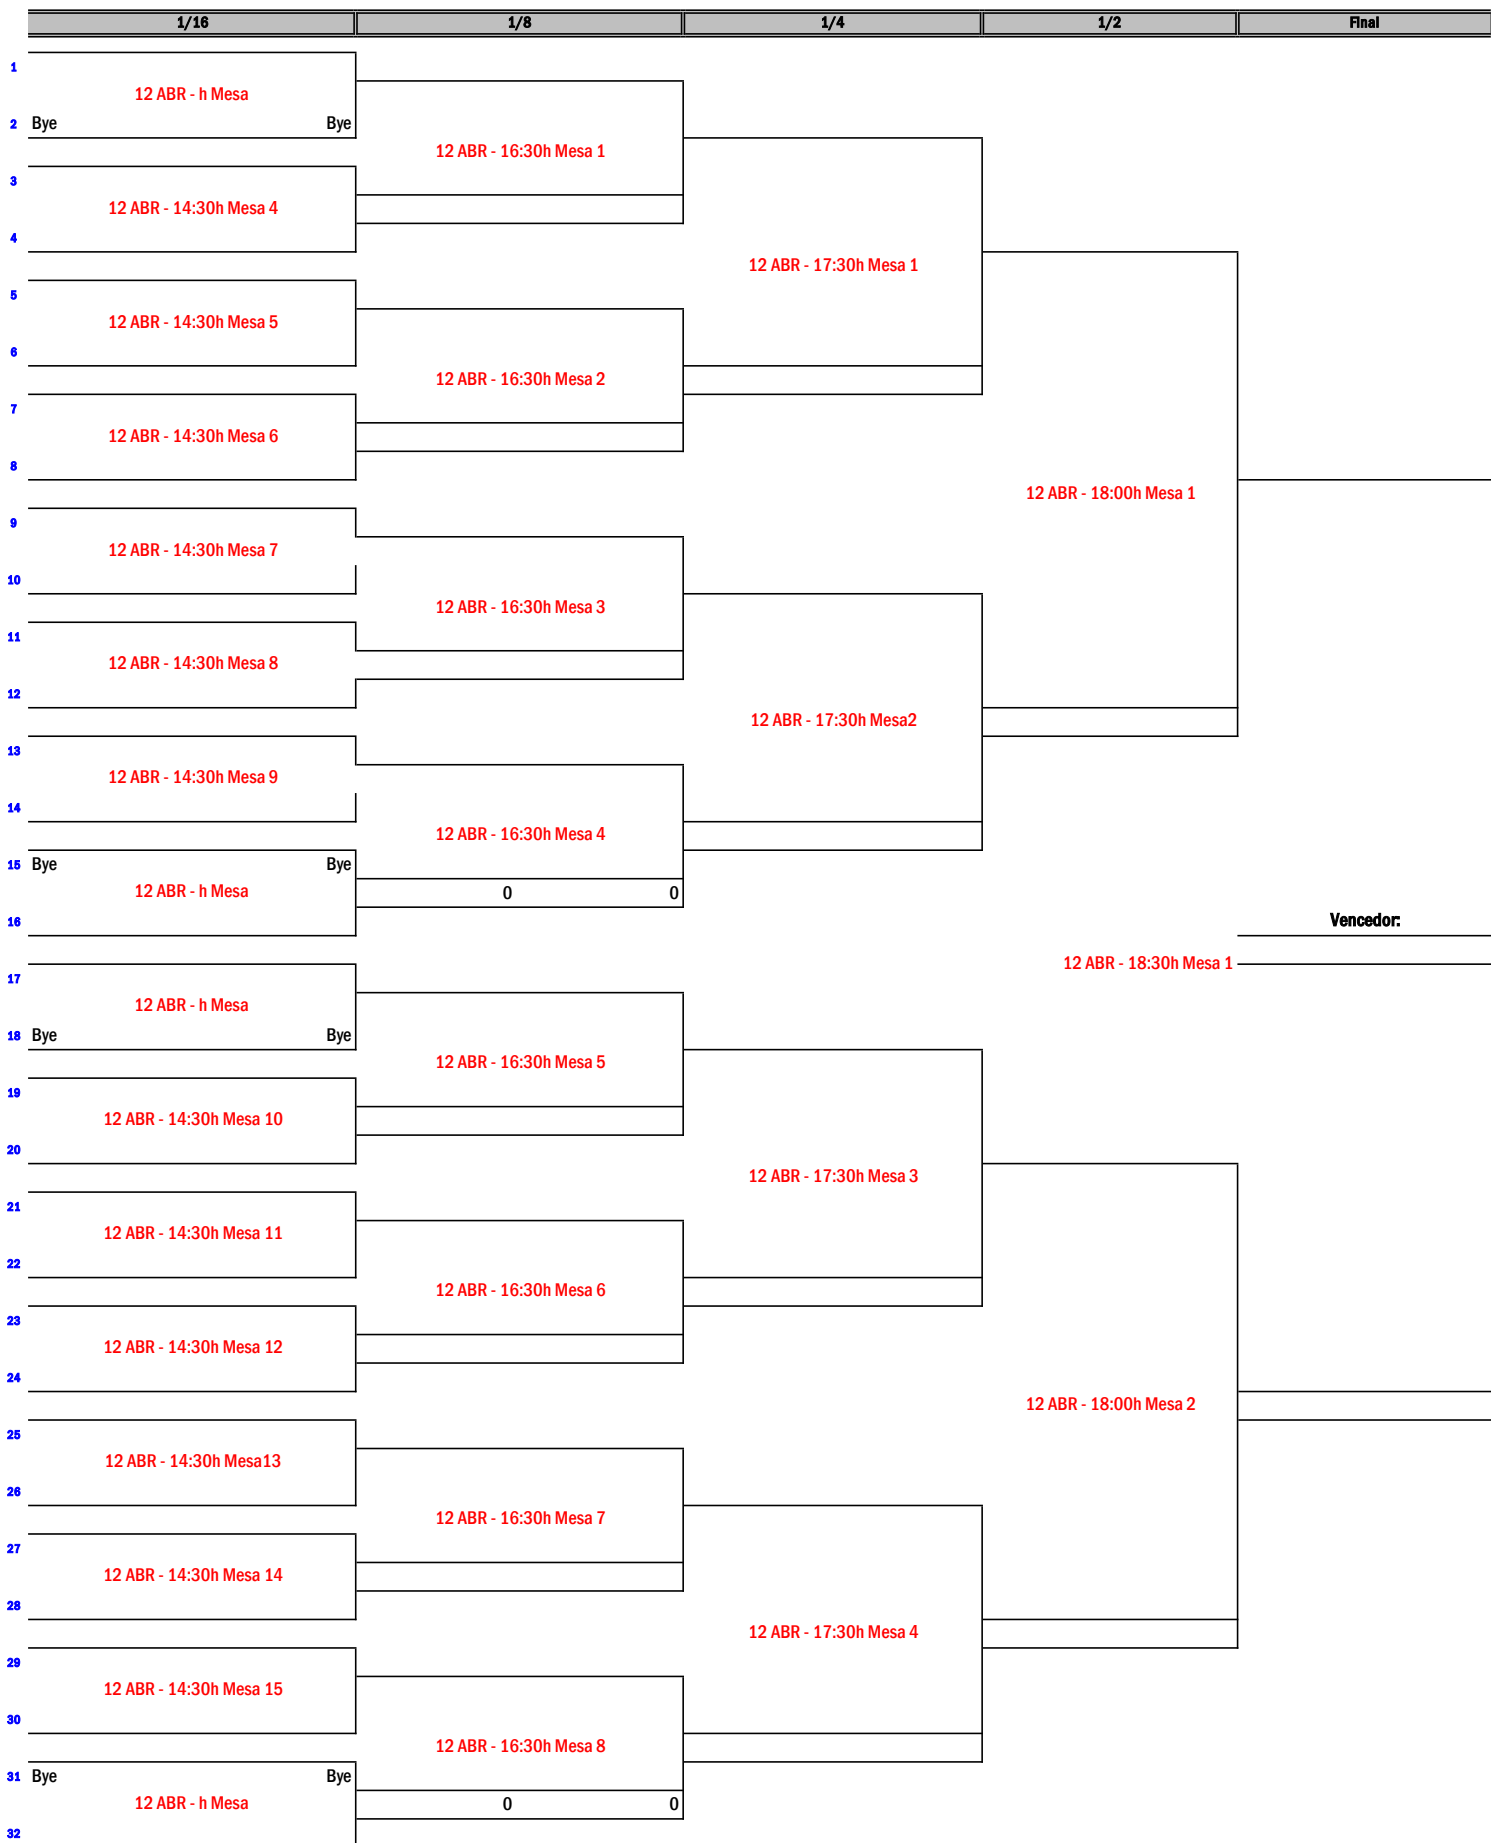

IV Torneio Challenge "Vila do Louriçal"

12 de Abril de 2025

2º ESCALAO

IV Torneio Challenge "Vila do Louriçal"

12 de Abril de 2025

3º ESCALÃO - Fase de Grupos

Os 2 primeiros classificados qualificam-se para o Mapa Final de 32 completo

3º ESCALÃO - GRUPO A					1	2	3	Pts.	Pos.
1-3	12/abr	11:30	1	1	1 PEDRO SILVA	ATMC TEAM CHALLENGE			
1-2	12/abr	12:00	1	2	31 MARIO OLIVEIRA	ACRD LOURIÇAL			
2-3	12/abr	12:30	1	3	33 RUAN ASSUNÇÃO	CP MONTE REAL			

3º ESCALÃO - GRUPO B					1	2	3	Pts.	Pos.
1-3	12/abr	11:30	2	1	2 RUI PEIXOTO	ACRD LOURIÇAL			
1-2	12/abr	12:00	2	2	32 EDUARDO FRANCISCO	SC CALDAS			
2-3	12/abr	12:30	2	3	34 Carlos Lebreiro Cardoso	CA Super Bock			

3º ESCALÃO - GRUPO C					1	2	3	Pts.	Pos.
1-3	12/abr	11:30	3	1	3 MANUEL MOREIRA	NCR VALONGO			
1-2	12/abr	12:00	3	2	30 FILIPE CARVALHO	ATMC TEAM CHALLENGE			
2-3	12/abr	12:30	3	3	36 RUBEN CHORONDO	PADERNENSE CLUBE			

3º ESCALÃO - GRUPO D					1	2	3	Pts.	Pos.
1-3	12/abr	11:30	4	1	4 José Gordalina	CASA BENFICA LEIRIA			
1-2	12/abr	12:00	4	2	28 MARCO PEDRO	CDR CAVAQUINHAS			
2-3	12/abr	12:30	4	3	35 JOAO RITA	ATMC TEAM CHALLENGE			

3º ESCALÃO - GRUPO E					1	2	3	Pts.	Pos.
1-3	12/abr	11:30	5	1	5 AMILCAR MARIA	CDR CAVAQUINHAS			
1-2	12/abr	12:00	5	2	29 JOAQUIM RAMOS	ATMC TEAM CHALLENGE			
2-3	12/abr	12:30	5	3	37 JOÃO MATEUS	SC CALDAS			

3º ESCALÃO - GRUPO F					1	2	3	Pts.	Pos.
1-3	12/abr	11:30	6	1	6 JAIME SANTOS	ACRD LOURIÇAL			
1-2	12/abr	12:00	6	2	27 GONÇALO REGO	ATMC TEAM CHALLENGE			
2-3	12/abr	12:30	6	3	38 José Conceição	CRD ARRUDENSE			

3º ESCALÃO - GRUPO G					1	2	3	Pts.	Pos.
1-3	12/abr	11:30	7	1	7 Diogo Duarte	UCR BOMBARRAL			
1-2	12/abr	12:00	7	2	26 Rui Baptista	ASS. MACEIRA DE LIZ TM			
2-3	12/abr	12:30	7	3	39 Bruno Rodrigues	ACRD LOURIÇAL			

3º ESCALÃO - GRUPO H					1	2	3	Pts.	Pos.
1-3	12/abr	11:30	8	1	8 EDUARDO RAO	PADERNENSE CLUBE			
1-2	12/abr	12:00	8	2	25 António Silva	CASA BENFICA LEIRIA			
2-3	12/abr	12:30	8	3	40 DUARTE NEVES	ATMC TEAM CHALLENGE			

3º ESCALÃO - GRUPO I					1	2	3	Pts.	Pos.
1-3	12/abr	11:30	9	1	9 António Lousa	CDR CAVAQUINHAS			
1-2	12/abr	12:00	9	2	24 LUÍS TEIXEIRA	NCR VALONGO			
2-3	12/abr	12:30	9	3	41 Gabriel Ribeiro	CA Super Bock			

3º ESCALÃO - GRUPO J					1	2	3	Pts.	Pos.
1-3	12/abr	11:30	10	1	10 RAFAEL MARQUES	Academia de Ténis de Matosinhos			
1-2	12/abr	12:00	10	2	23 José Alves	MONTAMORA SC			
2-3	12/abr	12:30	10	3	42 FRANCISCO MARTINS	CP MONTE REAL