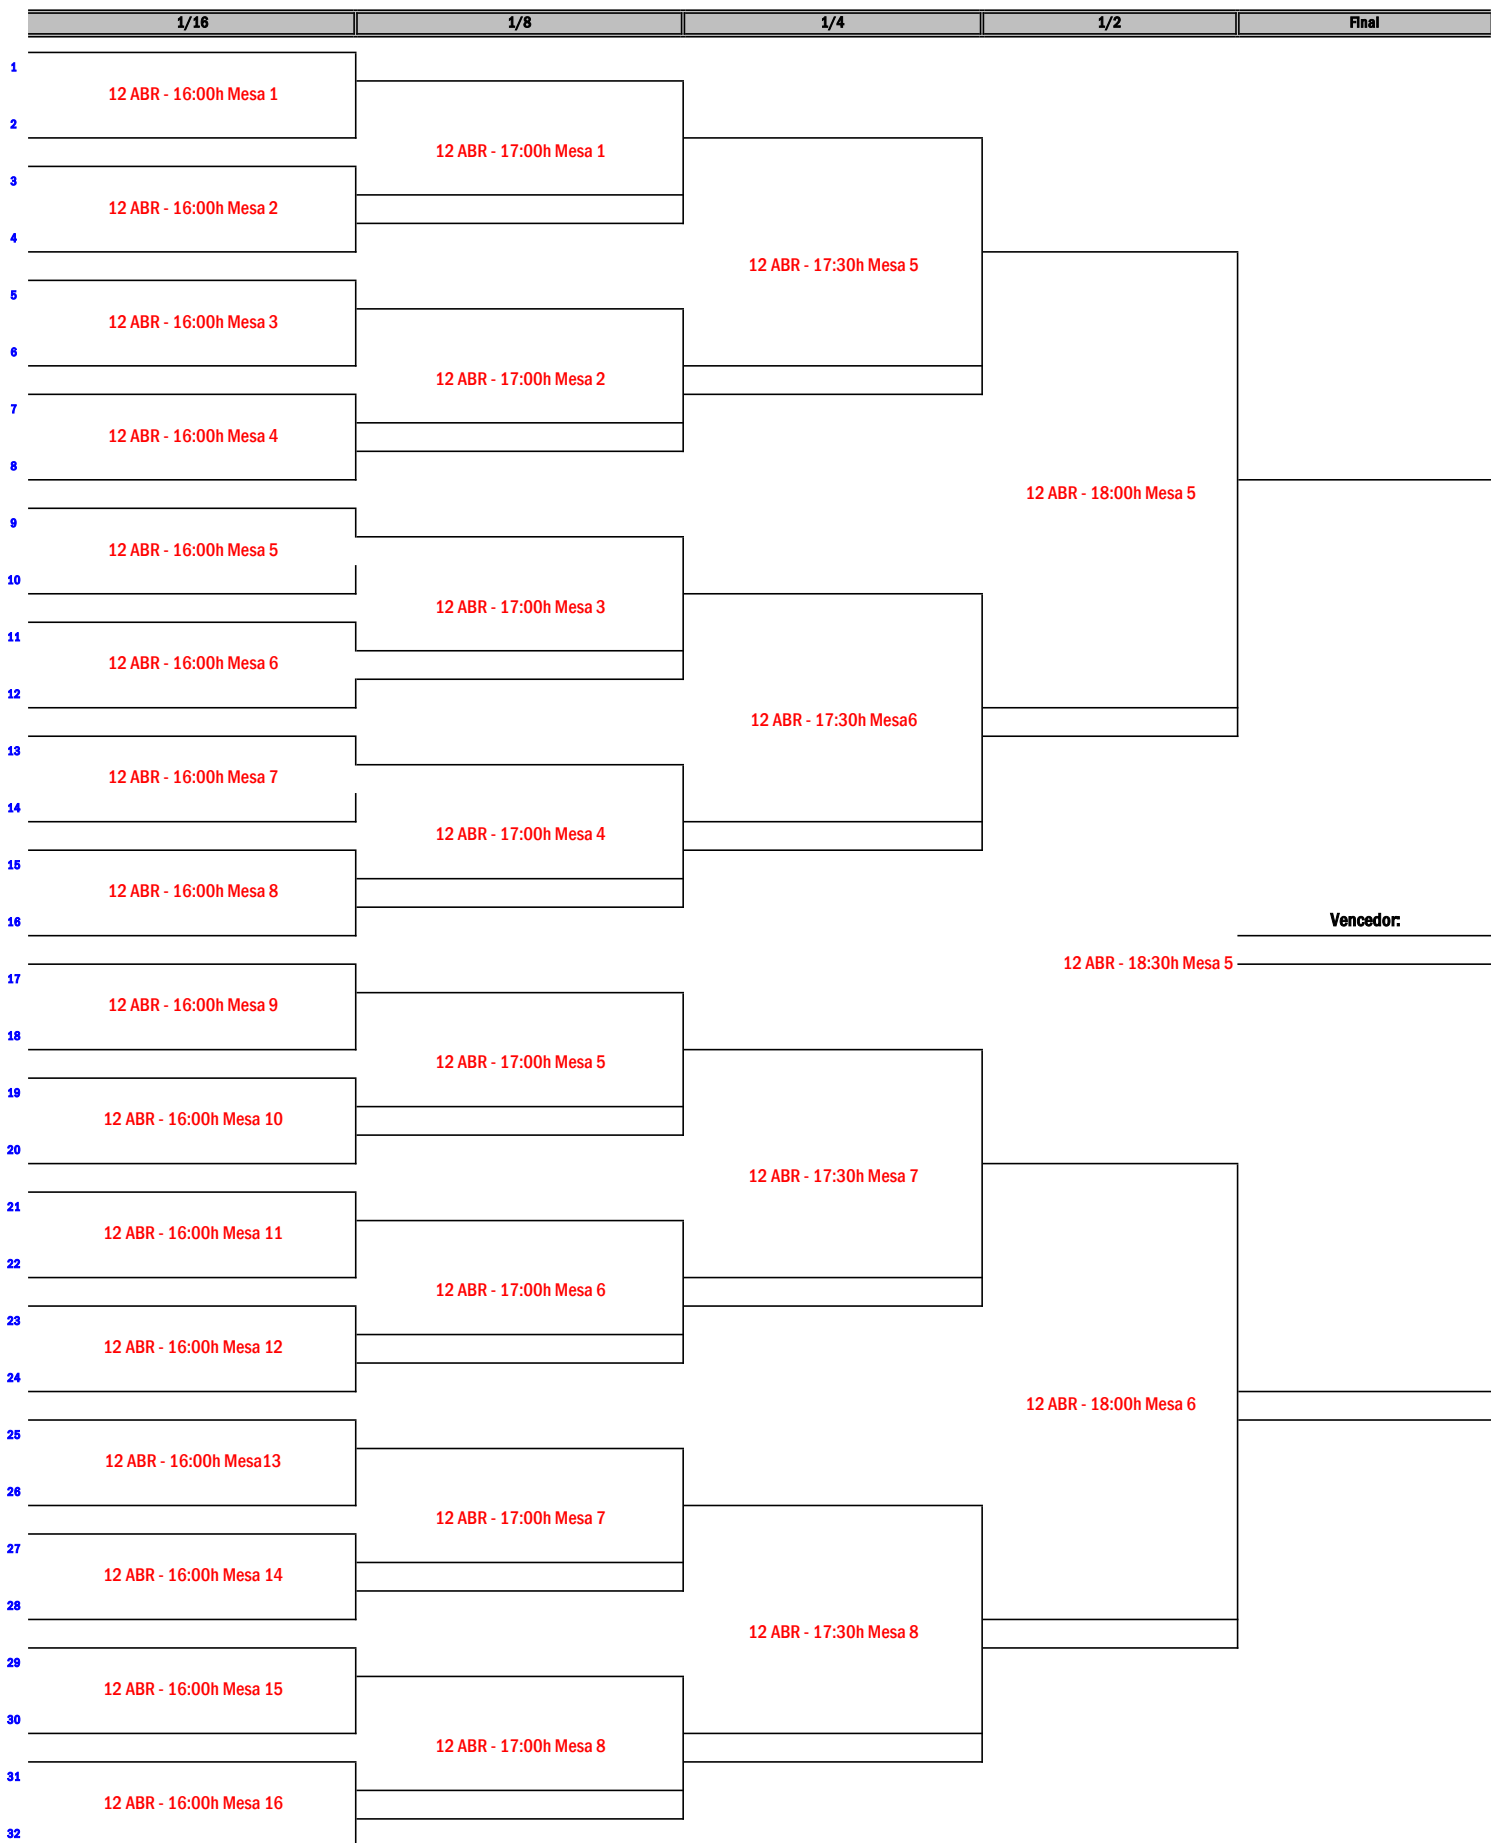

IV Torneio Challenge "Vila do Louriçal"

12 de Abril de 2025

3º ESCALAO

IV Torneio Challenge "Vila do Louriçal"

12 de Abril de 2025

FEMININOS - Fase de Grupos

Os 2 primeiros classificados qualificam-se para o Mapa Final de 4

					FEMININOS - GRUPO A			1	2	3	Pts. Pos.	
1-3	12/abr	14:30	1	1	1	DANIELA CERVANTES	SSPCMSM CALDAS RAINHA					
1-2	12/abr	15:00	1	2	6	LAURA FREITAS	PADERNENSE CLUBE					
2-3	12/abr	15:30	1	3	4	ELISABETE NUNES	SSPCMSM CALDAS RAINHA					

					FEMININOS - GRUPO B				1	2	3	4	Pts. Pos.	
1-3	12/abr	14:30	2	1	2	INES NEVES	SSPCMSM CALDAS RAINHA							
2-4		14:30	3											
1-2	12/abr	15:00	2	2	3	JANET EFFIOM	ATMC TEAM CHALLENGE							
3-4		15:00	3											
1-4	12/abr	15:30	2	3	5	JOANA RESENDE	CRD ARRUDENSE							
2-3		15:30	3											
				4	7	SUSANA MEIRELES	PADERNENSE CLUBE