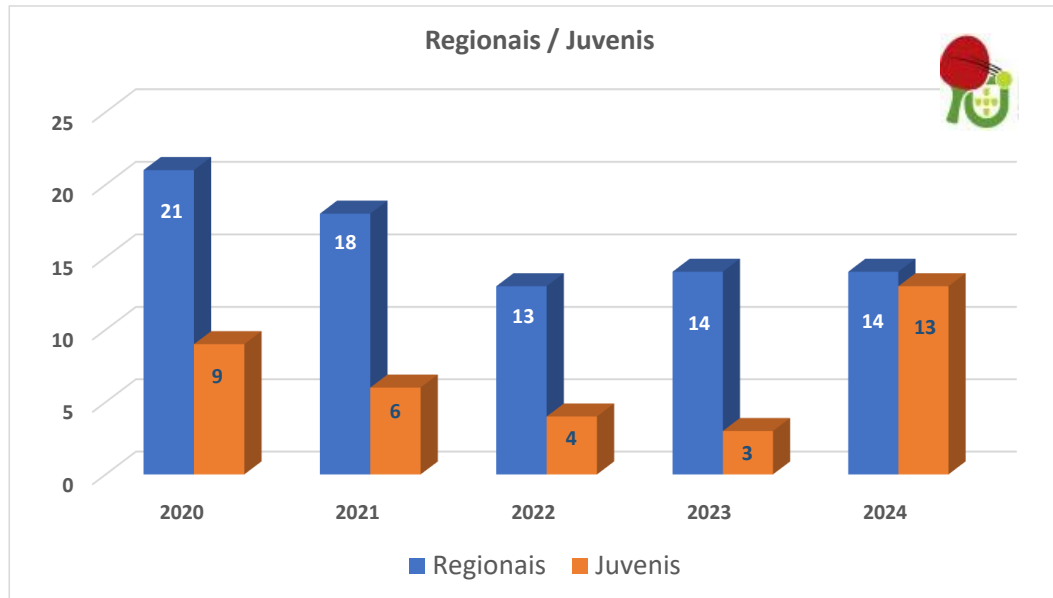

FEDERAÇÃO PORTUGUESA DE TÊNIS DE MESA

ÁRBITROS INSCRITOS A 31/12 NOS ULTIMOS 5 ANOS

	31/12/2020			31/12/2021			31/12/2022			31/12/2023			31/12/2024		
	listagem Nº 11			Listagem Nº 8			List. Nº 14			Listagem nº 10			Listagem nº 8		
	Masc	Fem	TOTAL	Masc	Fem	TOTAL	Masc	Fem	TOTAL	Masc	Fem	TOTAL	Masc	Fem	TOTAL
Internacionais	13	5	18	12	5	17	15	3	18	14	2	16	15	6	21
Nacionais	41	6	47	41	7	48	41	8	49	39	7	46	32	6	38
Regionais	16	5	21	15	3	18	12	1	13	12	2	14	12	2	14
Juvenis	7	2	9	5	1	6	4	0	4	2	1	3	6	7	13

	TOTALS				
	2020	2021	2022	2023	2024
Internacionais	18	17	18	16	21
Nacionais	47	48	49	46	38
Regionais	21	18	13	14	14
Juvenis	9	6	4	3	13
	95	89	84	79	86

	TOTALS ABSOLUTOS				
	2020	2021	2022	2023	2024
totais	95	89	84	79	86

Árbitros do Género Masculino					
	2020	2021	2022	2023	2024
Internacionais	18	17	18	14	15
Nacionais	47	48	49	38	32
Regionais	21	18	13	12	12
Juvenis	9	6	4	2	6

Arbitros do Género feminino					
	2020	2021	2022	2023	2024
Internacionais	5	5	3	2	6
Nacionais	6	7	8	7	6
Regionais	2	1	0	2	2
Juvenis	5	3	1	2	7