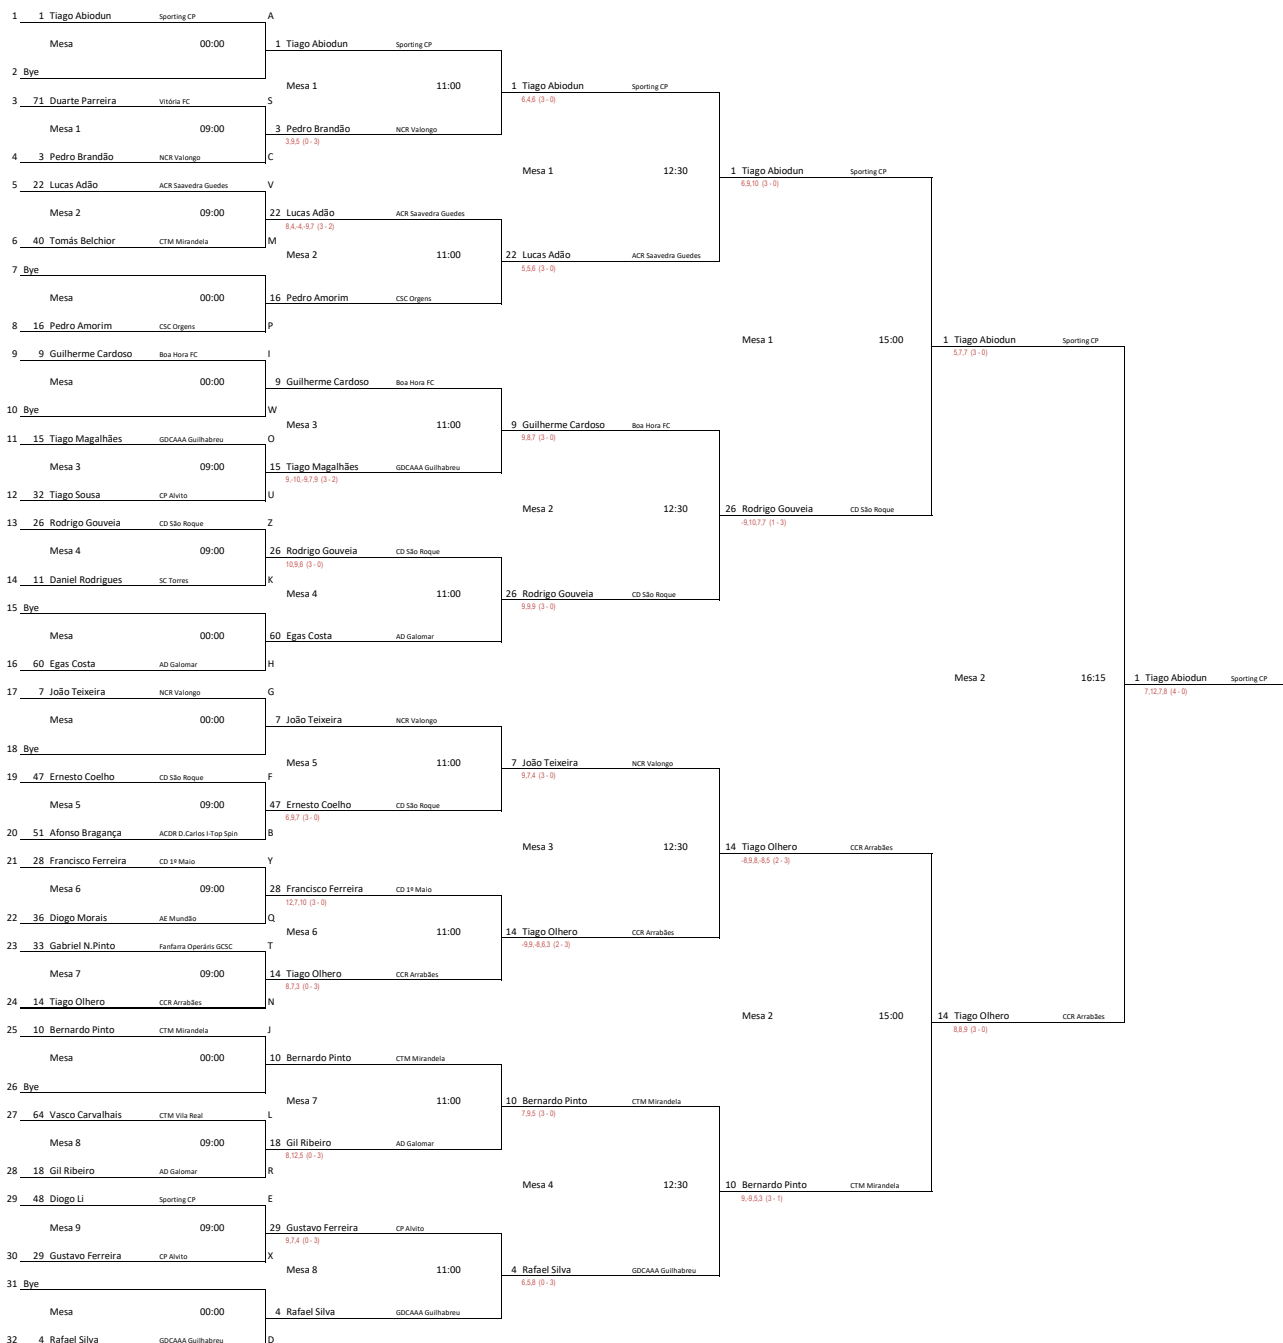

Campeonato Nacional Individual Sub13 e Sub19

Pavilhão Multiusos de Lamego 10/06/2024

Sub-19 Masculinos