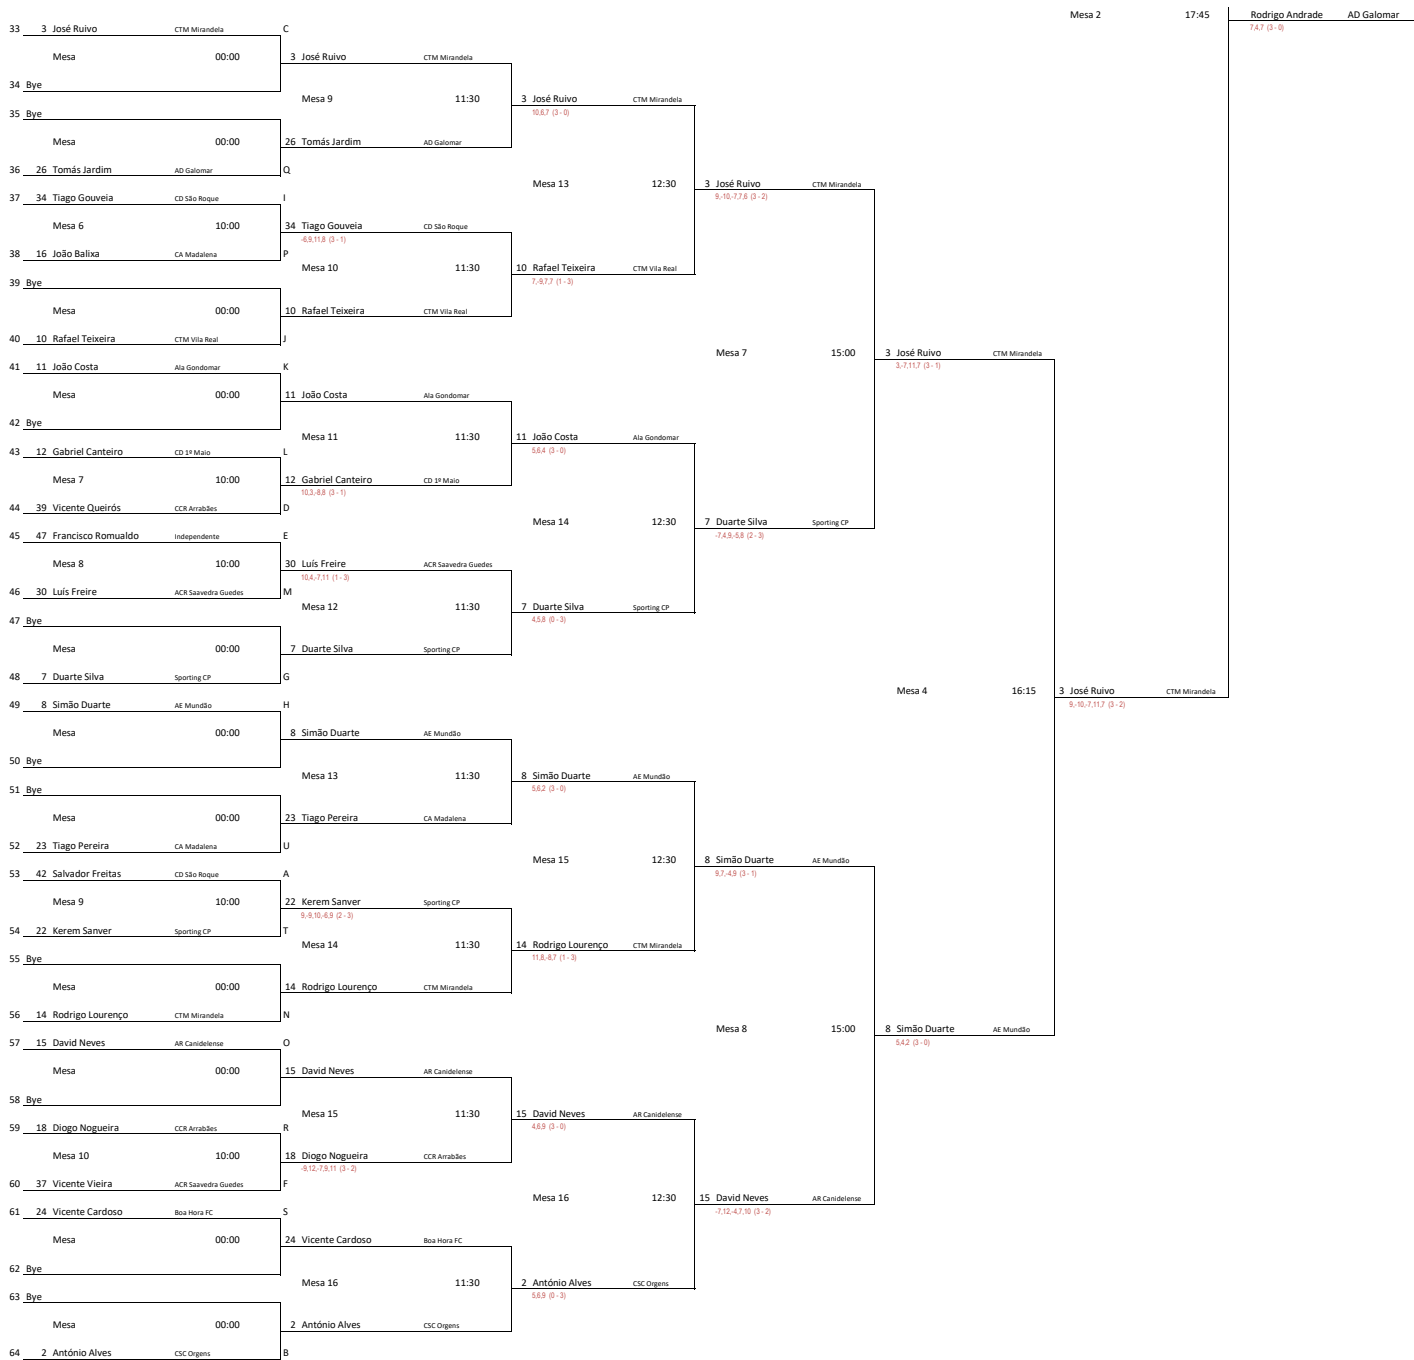

Campeonato Nacional Individual Sub13 e Sub19

Pavilhão Multiusos de Lamego 10/06/2024

Sub-13 Masculinos

Campeonato Nacional Individual Sub13 e Sub19

Pavilhão Multiusos de Lamego 10/06/2024

Sub-13 Masculinos