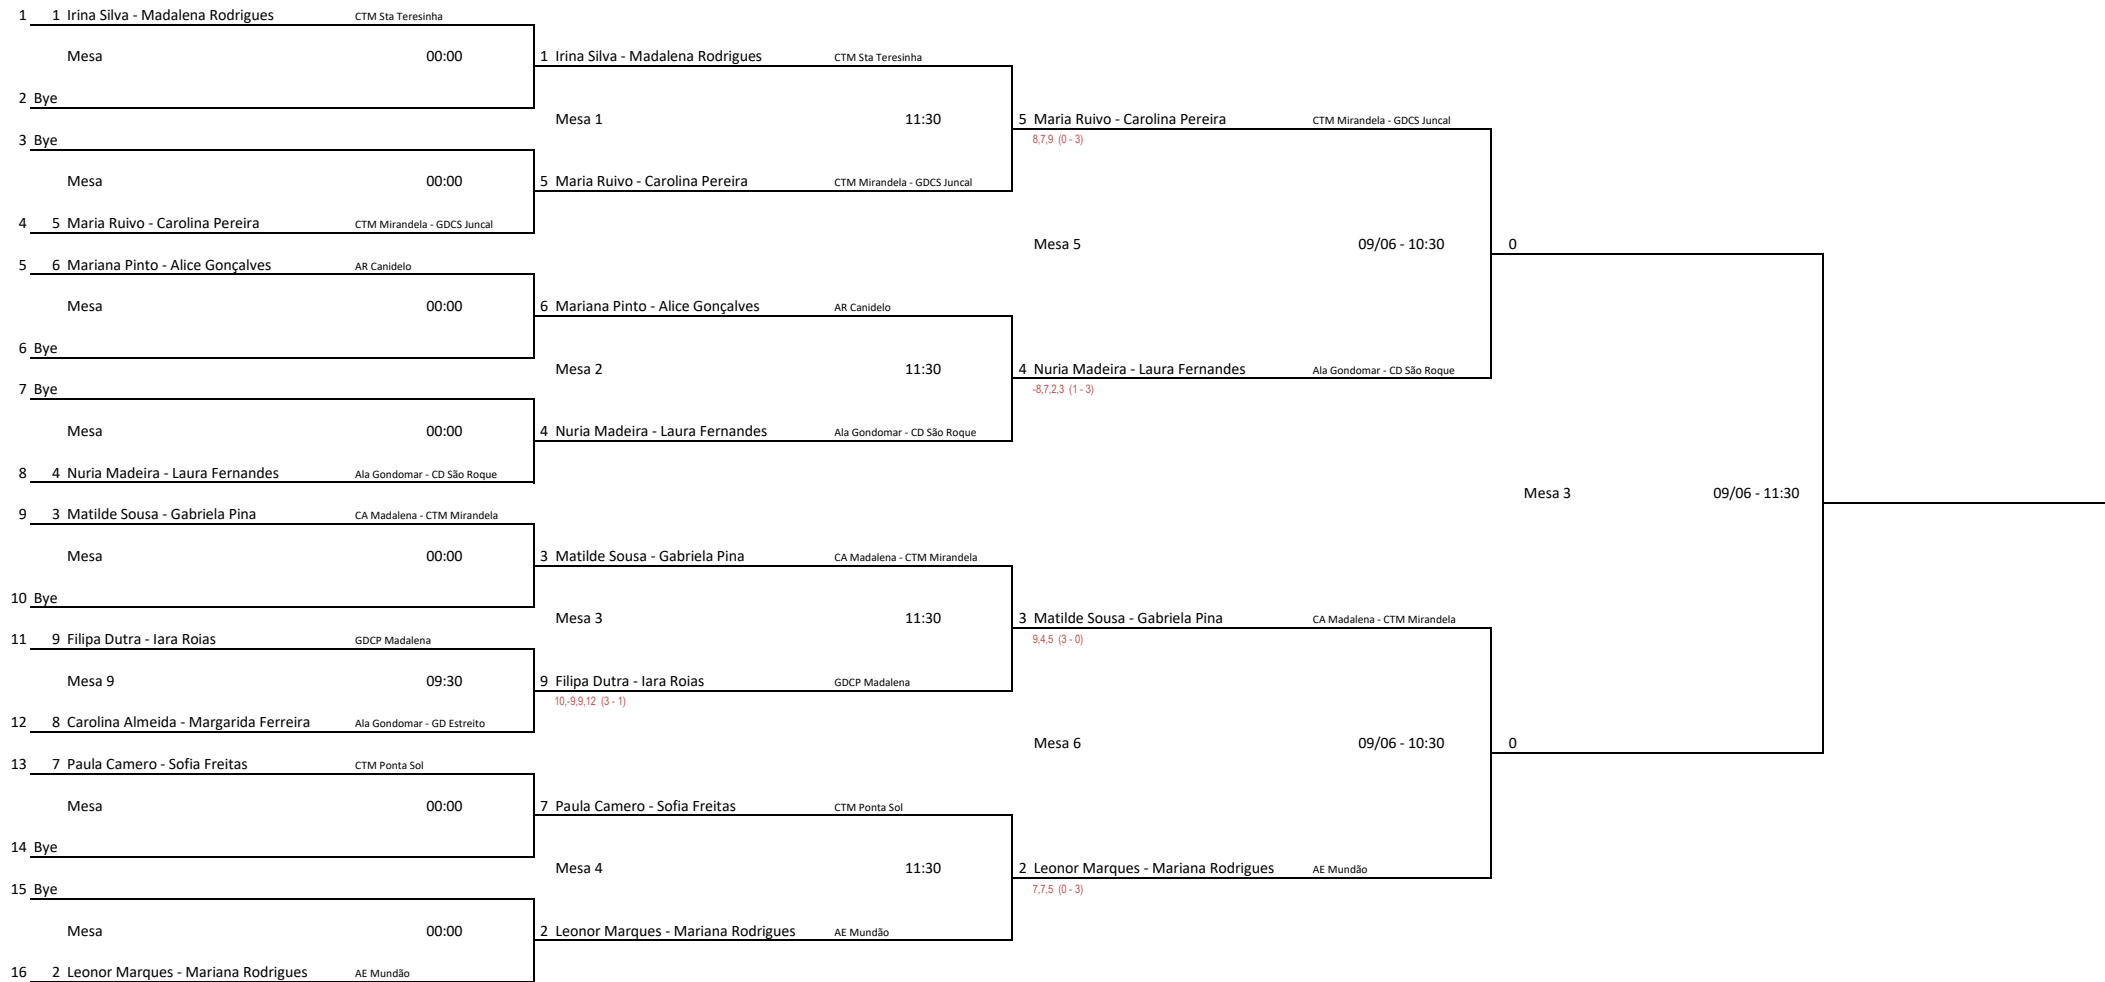

Pares Sub11 Masculinos

Campeonato Nacional Pares Sub11,Sub13,Sub15 e Sub19

Pavilhão Multiusos de Lamego 08 e 09/06/2024

Pares Sub13 Femininos

Campeonato Nacional Pares Sub11,Sub13,Sub15 e Sub19

Pavilhão Multiusos de Lamego 08 e 09/06/2024

Pares Sub15 Femininos

1	1 Beatriz Pinto - Joana Pinto	Boa Hora FC - CTM Mirandela			
	Mesa	00:00	1 Beatriz Pinto - Joana Pinto	Boa Hora FC - CTM Mirandela	
2	Bye				
3	6 Sofia Carneiro - Margarida Honrado	Club Vila Real			
	Mesa 1	11:00	4 Letícia Charamba - Caetana Soares	GDCS Juncal	0
4	4 Letícia Charamba - Caetana Soares	GDCS Juncal	7,7,4 (0-3)		
5	3 Madalena Saldanha - Soraia Fernandes	AD Caramanchão - CCR Arrabães			
	Mesa 2	11:00	3 Madalena Saldanha - Soraia Fernandes	AD Caramanchão - CCR Arrabães	
6	7 Margarida Gonçalves - Marta Monteiro	Club Vila Real			
	Mesa 8	09/06 - 10:00	2 Constança Pinto - Leonor Gomes	CTM Mirandela - CD São Roque	0
7	5 Margarida Conde - Rita Vale	CCR Arrabães - CP Alvito			
	Mesa 3	11:00			
8	2 Constança Pinto - Leonor Gomes	CTM Mirandela - CD São Roque	6,8,5 (0-3)		
				Mesa 4	09/06 - 11:00