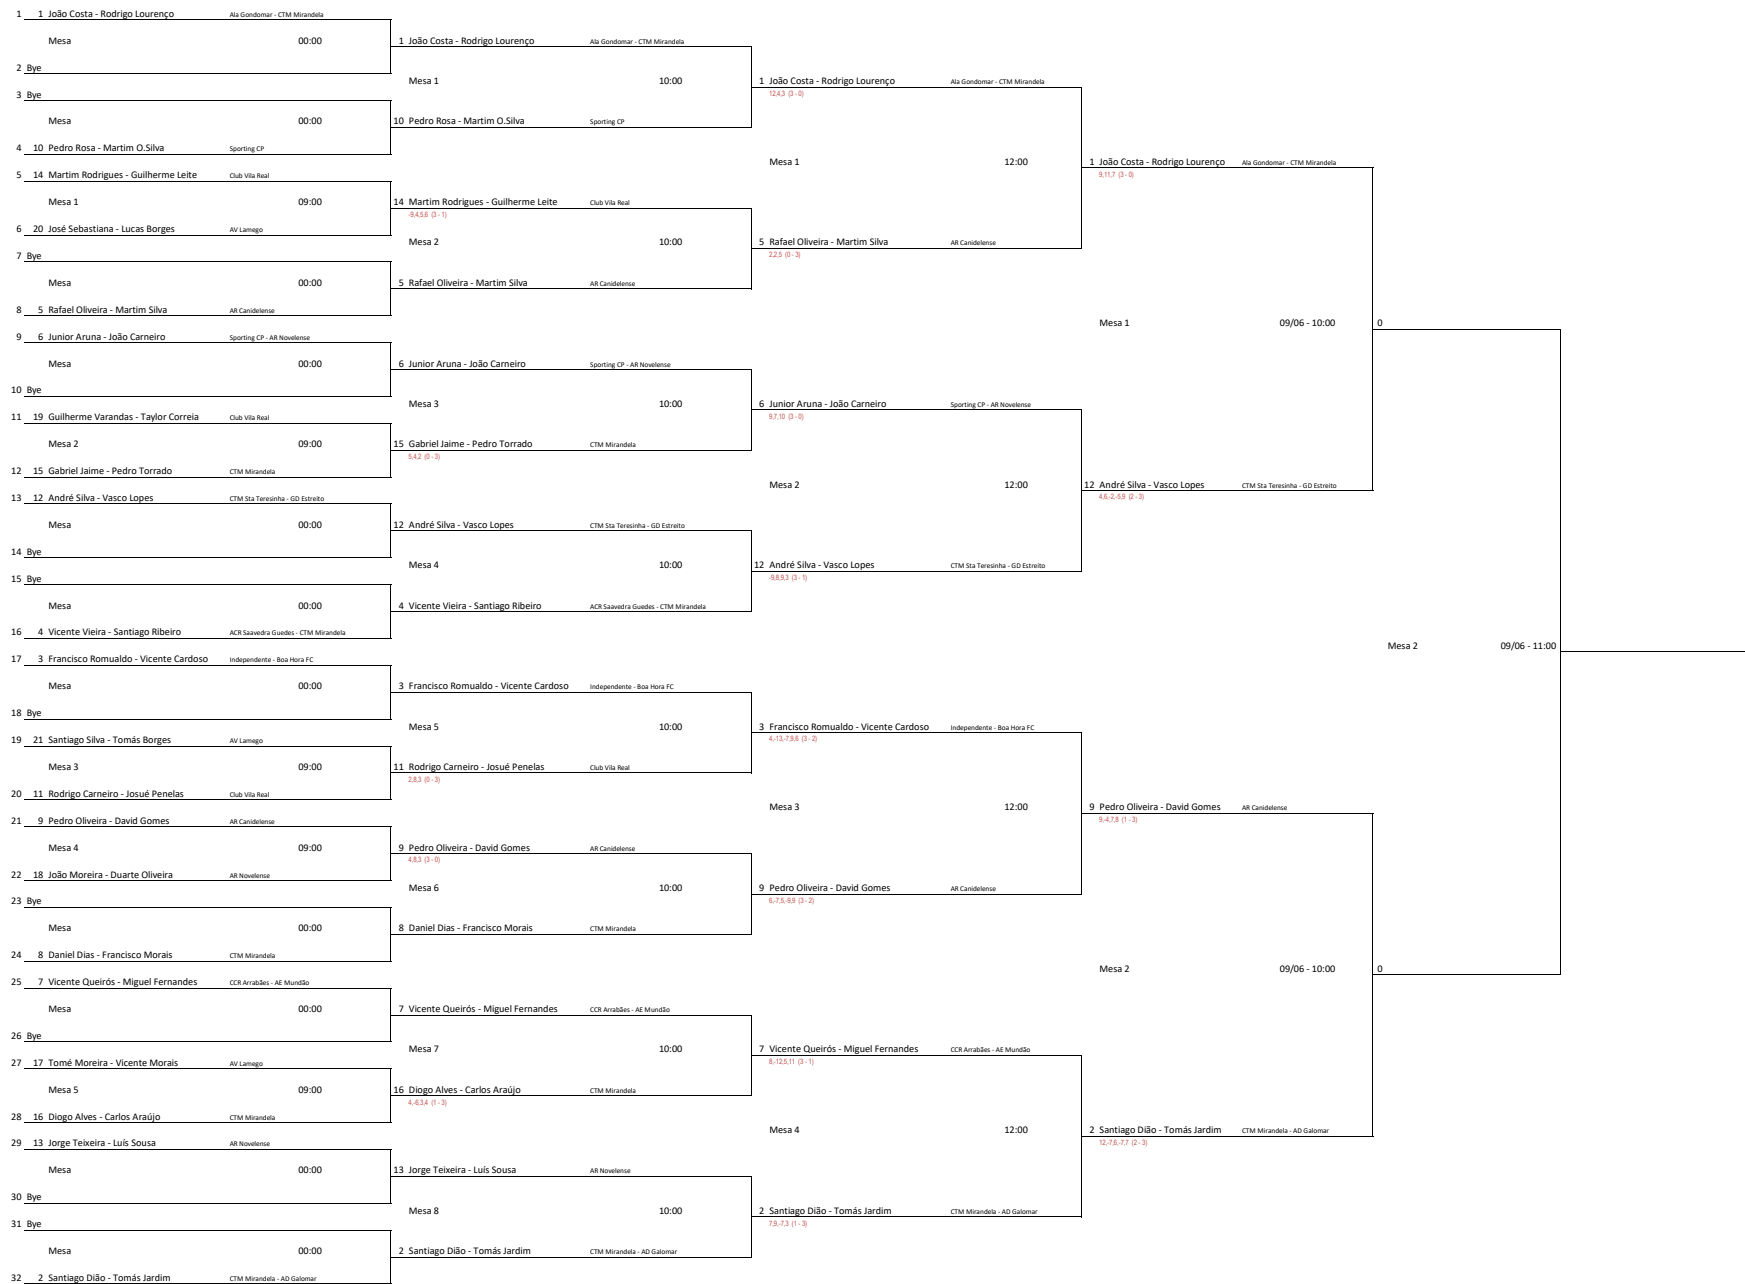

Pares Sub11 Masculinos

Campeonato Nacional Pares Sub11,Sub13,Sub15 e Sub19

Pavilhão Multiusos de Lamego 08 e 09/06/2024

Pares Sub13 Femininos

Campeonato Nacional Pares Sub11,Sub13,Sub15 e Sub19

Pavilhão Multiusos de Lamego 08 e 09/06/2024

Pares Sub15 Femininos

1	1 Beatriz Pinto - Joana Pinto	Boa Hora FC - CTM Mirandela			
	Mesa	00:00	1 Beatriz Pinto - Joana Pinto	Boa Hora FC - CTM Mirandela	
2	Bye				
3	6 Sofia Carneiro - Margarida Honrado	Club Vila Real			
	Mesa 1	11:00	4 Letícia Charamba - Caetana Soares	GDCS Juncal	0
4	4 Letícia Charamba - Caetana Soares	GDCS Juncal	7,7,4 (0-3)		
5	3 Madalena Saldanha - Soraia Fernandes	AD Caramanchão - CCR Arrabães			
	Mesa 2	11:00	3 Madalena Saldanha - Soraia Fernandes	AD Caramanchão - CCR Arrabães	
6	7 Margarida Gonçalves - Marta Monteiro	Club Vila Real			
	Mesa 8	09/06 - 10:00	2 Constança Pinto - Leonor Gomes	CTM Mirandela - CD São Roque	0
7	5 Margarida Conde - Rita Vale	CCR Arrabães - CP Alvito			
	Mesa 3	11:00			
8	2 Constança Pinto - Leonor Gomes	CTM Mirandela - CD São Roque	6,8,5 (0-3)		
				Mesa 4	09/06 - 11:00