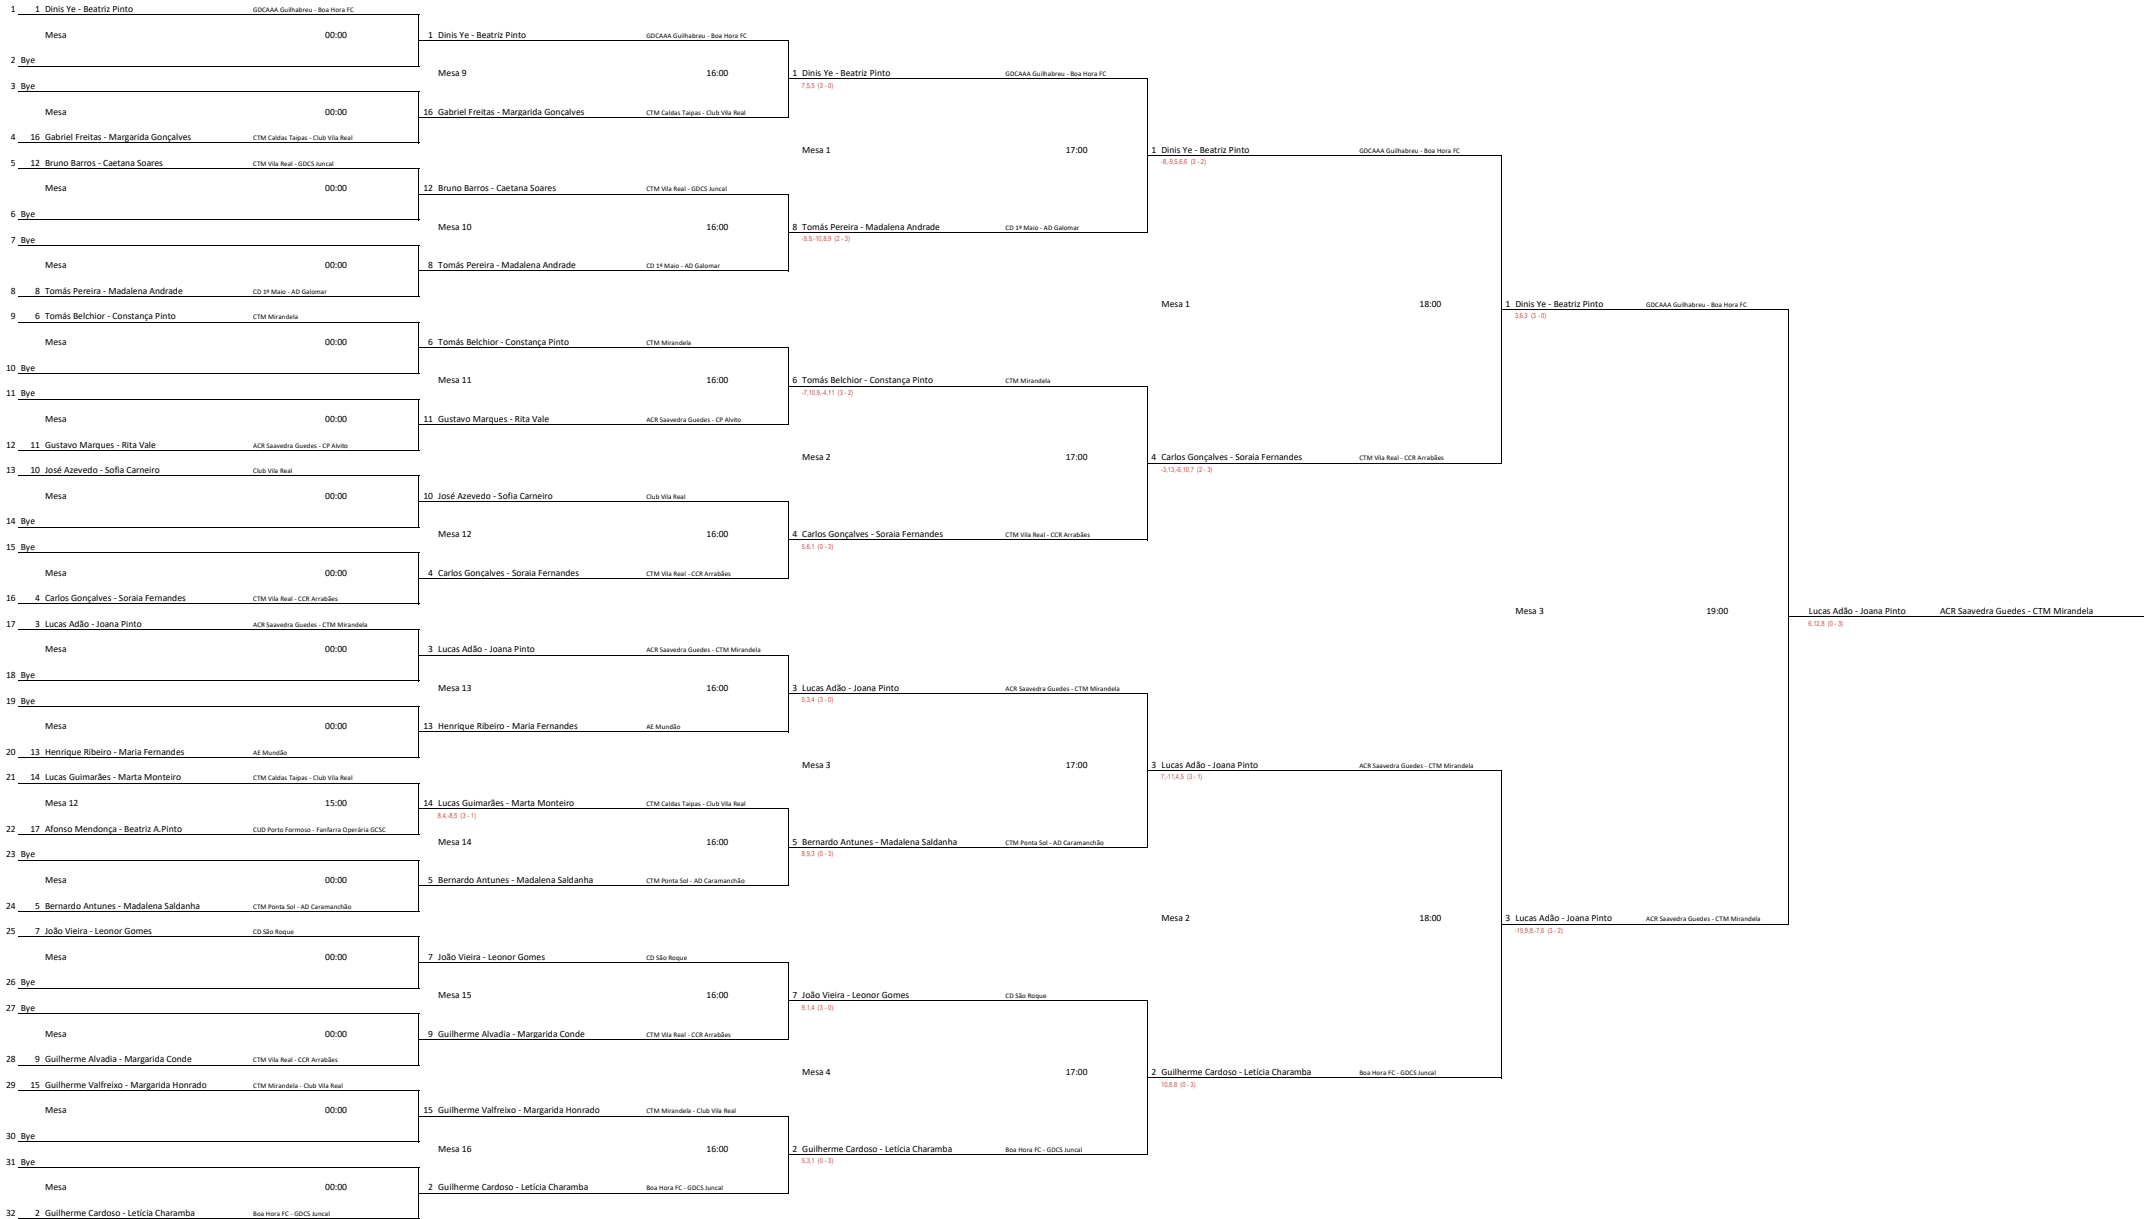

Campeonato Nacional Pares Mistos Sub11, Sub13, Sub15 e Sub19

Pares Mistos Sub 13

Pavilhão Multiusos de Lamego

08/06/2024

CLASSIFICAÇÃO FINAL			
C	ATLETA	EQUIPA	LICENÇA
1º	Ary Aguiar - Mariana Rodrigues	AE Mundão	73245 - 75140
2º	Simão Duarte - Leonor Marques	AE Mundão	77564 - 73518
3º	Daniel Fernandes - Irina Silva	CD 1º Maio - CTM Sta Teresinha	76345 - 75655
3º	Rodrigo Andrade - Maria Ruivo	AD Galomar - CTM Mirandela	75987 - 74916
5º	Tiago Almeida - Matilde Sousa	Sporting CP - CA Madalena	76843 - 76455
5º	António Alves - Mariana Pinto	CSC Orgens - AR Canidelo	76202 - 76191
5º	José Ruivo - Carolina Pereira	CTM Mirandela - GDCS Juncal	75882 - 73092
5º	Rafael Teixeira - Nuria Madeira	CTM Vila Real - Ala Gondomar	75748 - 75950
9º	Tiago Morais - Laura Fernandes	ACM Madeira - CD São Roque	76856 - 77631
9º	André Gouveia - Madalena Rodrigues	CD 1º Maio - CTM Sta Teresinha	76650 - 76175
9º	Henrique Guedes - Carolina Almeida	Ala Gondomar	77896 - 76325
9º	João Balixa - Francisca Rebelo	CA Madalena - Club Vila Real	77941 - 75966
9º	Gabriel Canteiro - Paula Camero	CD 1º Maio - CTM Ponta Sol	73457 - 76732
9º	João Seramota - Gabriela Pina	CTM Mirandela	76212 - 76758
9º	Duarte Silva - Mariam Aruna	Sporting CP	75765 - 77327
9º	Rodrigo Freitas - Sofia Freitas	CD 1º Maio - CTM Ponta Sol	76745 - 75459
17º	Tomás Machado - Filipa Dutra	GDCP Madalena	75855 - 77302
17º	Vicente Fernandez - Iara Roias	GDCP Madalena	77425 - 76366
17º	Tiago Gouveia - Margarida Ferreira	CD São Roque - GD Estreito	76005 - 74913
17º	Diogo Nogueira - Alice Gonçalves	CCR Arrabães - AR Canidelo	77008 - 75686

Campeonato Nacional Pares Mistos Sub11,Sub13,Sub15 e Sub19

Pavilhão Multiusos de Lamego 08 e 09/06/2024

Pares Sub15 Mistos

Campeonato Nacional Pares Mistos Sub11, Sub13, Sub15 e Sub19

Pares Mistos Sub 15

Pavilhão Multiusos de Lamego