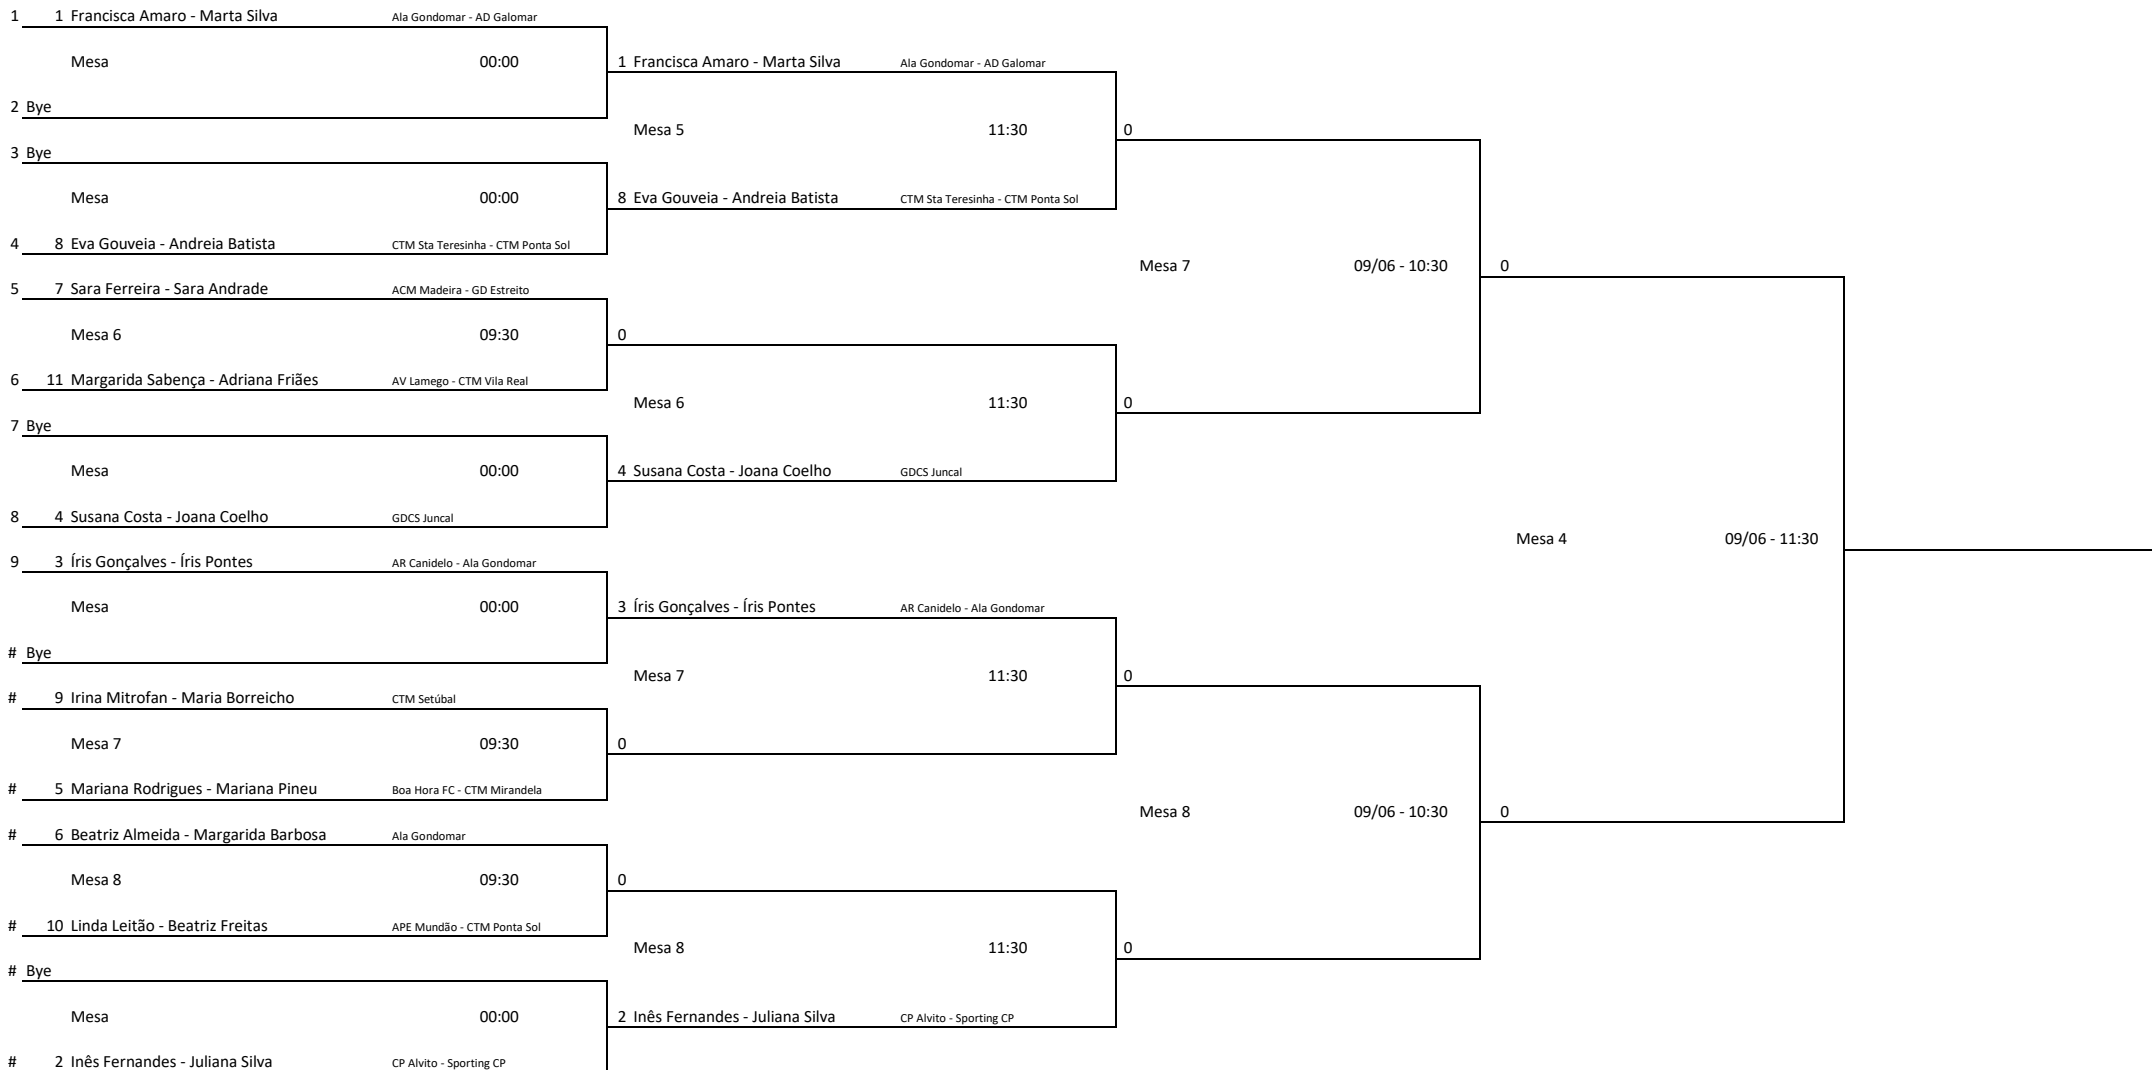

## Pares Sub15 Femininos

1	1 Beatriz Pinto - Joana Pinto	Boa Hora FC - CTM Mirandela			
	Mesa	00:00	1 Beatriz Pinto - Joana Pinto	Boa Hora FC - CTM Mirandela	
2	Bye				
			Mesa 7	09/06 - 10:00	0
3	6 Sofia Carneiro - Margarida Honrado	Club Vila Real			
	Mesa 1	11:00	0		
4	4 Leticia Charamba - Caetana Soares	GDCS Juncal			
				Mesa 4	09/06 - 11:00
5	3 Madalena Saldanha - Soraia Fernandes	AD Caramanchão - CCR Arrabães			
	Mesa 2	11:00	0		
6	7 Margarida Gonçalves - Marta Monteiro	Club Vila Real			
			Mesa 8	09/06 - 10:00	0
7	5 Margarida Conde - Rita Vale	CCR Arrabães - CP Alvito			
	Mesa 3	11:00	0		
8	2 Constança Pinto - Leonor Gomes	CTM Mirandela - CD São Roque			

## Pares Sub19 Femininos