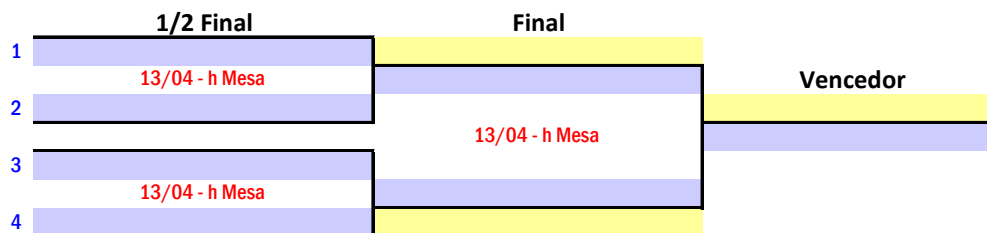

III Torneio Vila do Lourçal

Seniores Femininos - Fase de Grupos

Os 2 primeiros classificados qualificam-se para o Mapa Final de 4 completo

Seniores Femininos - GRUPO A												
Jogo	Data	Hora	Mesa				1	2	3	Pts.	Pos.	
1-3	13/04			1	1	CARINA REAL	CRD ARRUDENSE					
1-2	13/04			2	4	INÊS NEVES	CÂM.CALDAS					
2-3	13/04			3	5	ELISABETE NUNES	CÂM.CALDAS					

Seniores Femininos - GRUPO B												
Jogo	Data	Hora	Mesa				1	2	3	Pts.	Pos.	
1-3	13/04			1	2	ANABELA SANTOS	GD RAMIRO JOSÉ					
1-2	13/04			2	3	DANIELA SILVA	CÂM.CALDAS					
2-3	13/04			3	6	TÂNIA PEDROSA	CP MONTE REAL					

III Torneio Vila do Louriçal

Seniores Femininos