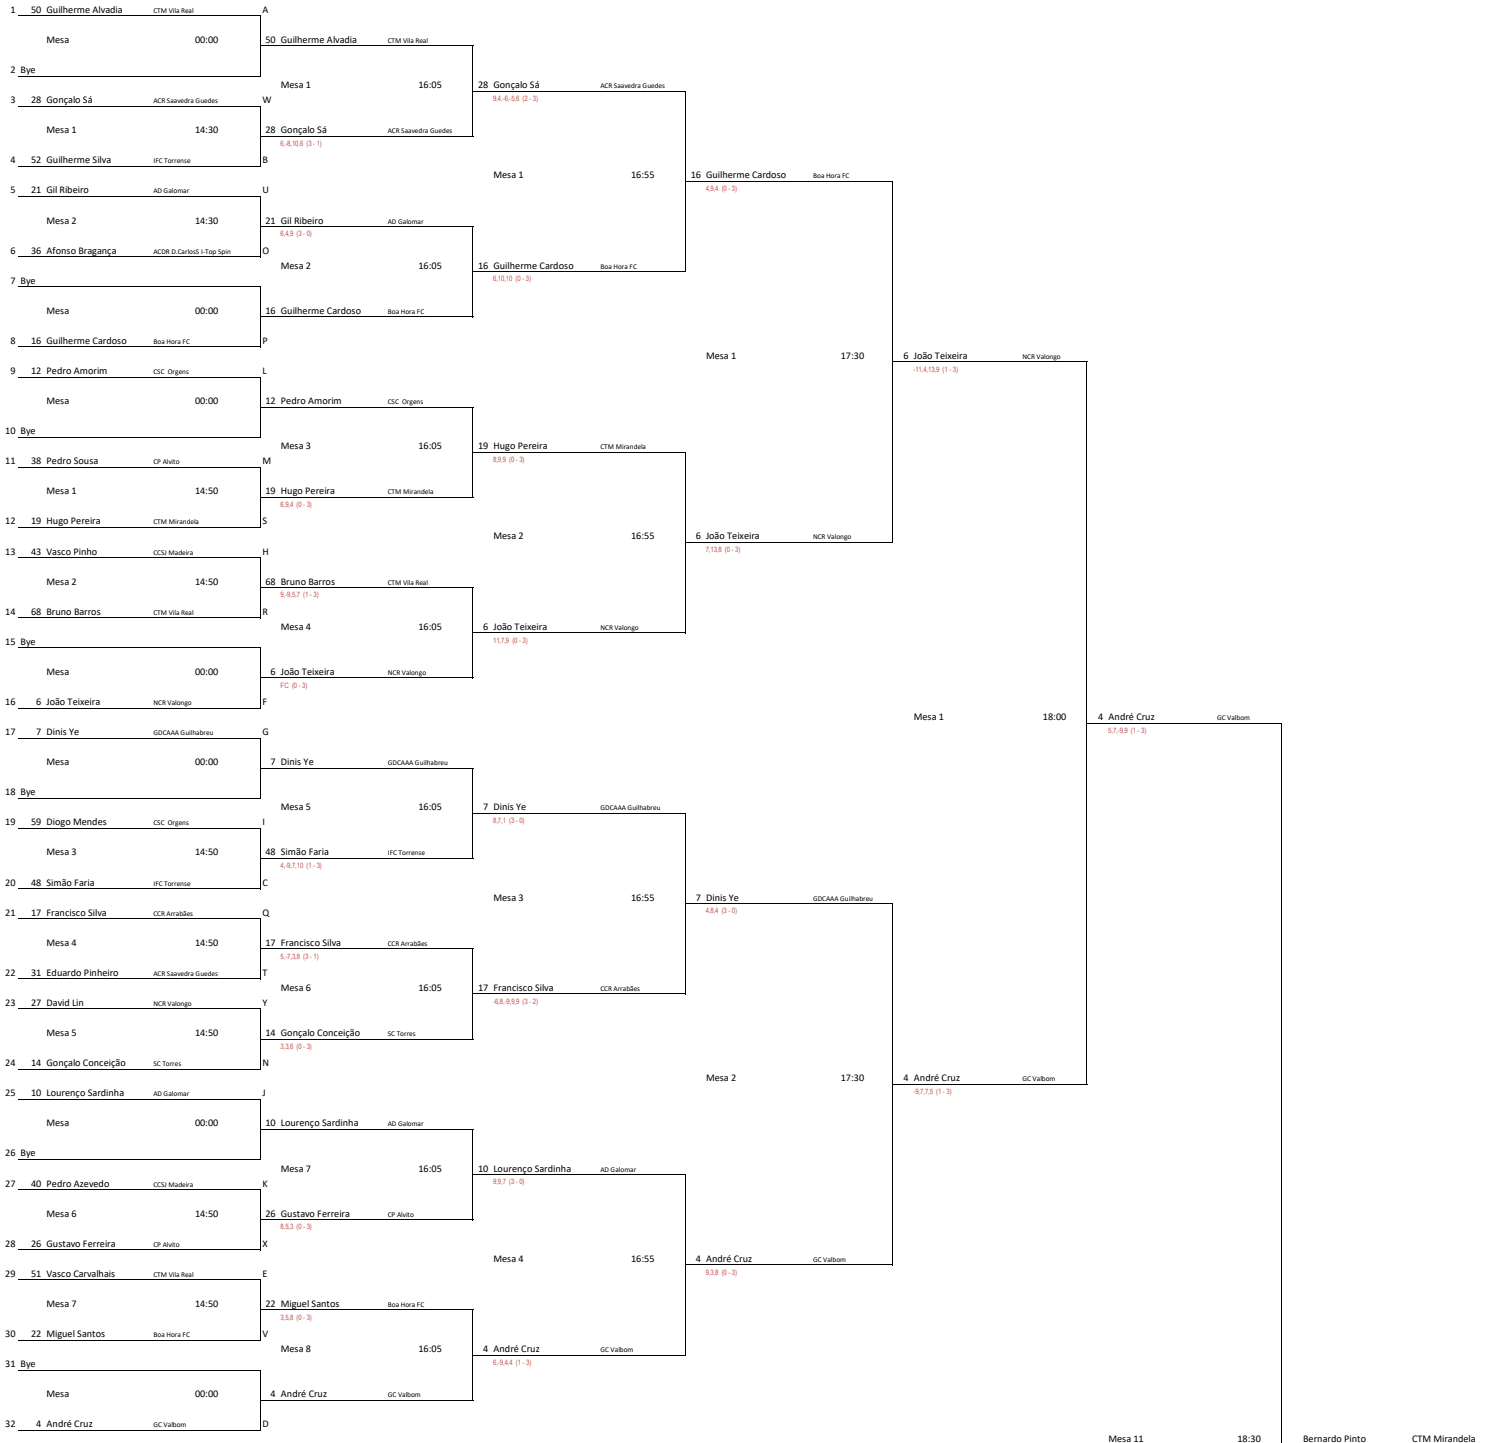

8º Torneio Cidade de Lamego

Centro Multiusos de Lamego 12/11/2023

Sub 19 Masculinos

Sub 19 Masculinos	Grupo Y	1	2	3	4	Pontos	Posição	Jogo	Hora	Mesa	
1 Tiago Sousa	25	CP Alvito		0 - 3	0 - 3	0 - 3	0	4	1 - 3	09:20	9
	46			FC	FC	FC			2 - 4	09:20	10
2 David Lin	27	NCR Valongo	3 - 0		0 - 3	3 - 0	7	2	3 - 4	10:40	13
	49				-4,-6,-2	4,1,5			1 - 2	10:40	14
3 Matias Carmona	75	Chile	3 - 0	3 - 0		3 - 0	9	1	1 - 4	12:20	1
						6,1,5			2 - 3	12:20	2
4 Gonçalo Rego	57	CA Madalena	3 - 0	0 - 3	0 - 3		5	3			

8º Torneio Cidade de Lamego
Centro Multiusos de Lamego 12 de Novembro de 2023
Sub 19 Masculinos

Mesa 11

18:30

Bernardo Pinto

CTM Mirandela