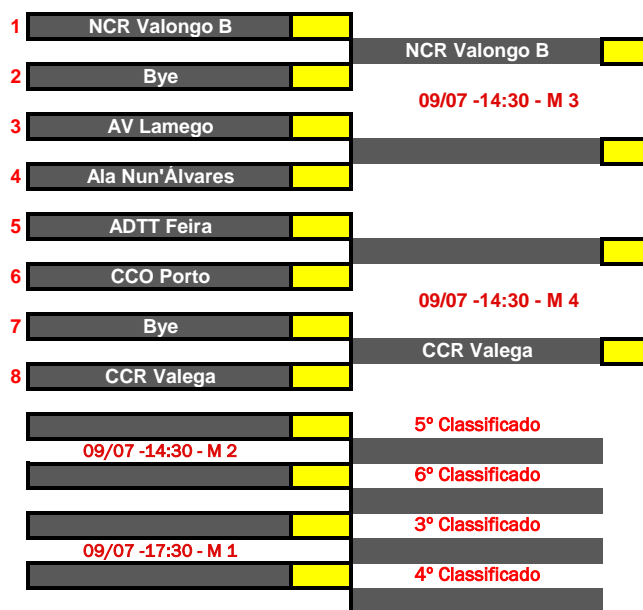

#### EQUIPAS A APURAR PARA A 2ª DIVISÃO - 2

Apura 2 equipas para Mapa Final de 8 com 2 Bye onde os 2 primeiros classificados garantem a subida

EQUIPAS	Pontos Rk
1 NCR Valongo B	110
2 CCO Porto	0
3 Ala Nun'Álvares	0
4 AHBV Resende	0
5 AV Lamego	0
6 ADTT Feira	0
7 ARC Ponte Nova	0
8 CCR Valega	0
9 AD Duarte Almeida	0

	Dia	Hora	Mesa	Jogo
1A	08/07	10:00	3	1-3
2A	08/07	14:30	3	1-2
3A	08/07	17:30	3	2-3

	Dia	Hora	Mesa	Jogo
1B	08/07	10:00	4	1-3
3B	08/07	14:30	4	1-2
2B	08/07	17:30	4	2-3

	Dia	Hora	Mesa	Jogo
2C	08/07	10:00	5	1-3
3C	08/07	14:30	5	1-2
1C	08/07	17:30	5	2-3

	Grupo A	1	2	3
1	NCR Valongo B		3-0	3-0
2	CCO Porto	0-3		3-1
3	AD Duarte Almeida	0-3	1-3	

	Grupo B	1	2	3
1	CCR Valega		3-0	3-1
2	AHBV Resende	0-3		1-3
3	Ala Nun'Álvares	1-3	3-1	

	Grupo C	1	2	3
1	AV Lamego		3-1	1-3
2	ARC Ponte Nova	1-3		1-3
3	ADTT Feira	3-1	3-1	

Pts.	Pos.
6	1
4	2
2	3

Pts.	Pos.
6	1
2	3
4	2

Pts.	Pos.
4	2
2	3
6	1

Dia	Hora	Mesa	Jogo
09/07	10:00	5	1-2
09/07	14:30	5	3-1
09/07	17:30	5	2-3

	Grupo 7º ao 9º Classificado	1	2	3
1	AD Duarte Almeida		FC-V	FC-FC
2	AHBV Resende	V-FC		V-FC
3	ARC Ponte Nova	FC-FC	FC-V	