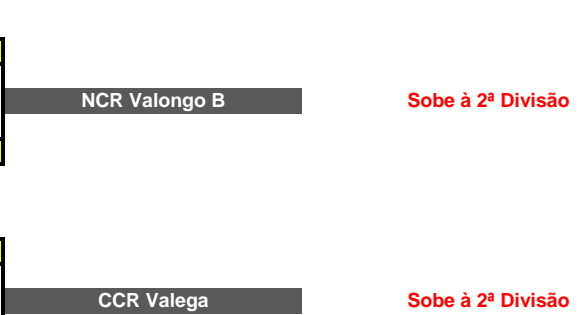

Fase Qualificação Nacional

Zona Centro Norte

EQUIPAS A APURAR PARA A 2ª DIVISÃO - 2

Apura 2 equipas para Mapa Final de 8 com 2 Bye onde os 2 primeiros classificados garantem a subida

EQUIPAS	Pontos Rk
1 NCR Valongo B	110
2 CCO Porto	0
3 Ala Nun'Álvares	0
4 AHBV Resende	0
5 AV Lamego	0
6 ADTM Terras Feira	0
7 ARC Ponte Nova	0
8 CCR Valega	0
9 AD Duarte Almeida	0

Dia	Hora	Mesa	Jogo
08/07	10:00	3	1-3
08/07	14:30	3	1-2
08/07	17:30	3	2-3

Dia	Hora	Mesa	Jogo
08/07	10:00	4	1-3
08/07	14:30	4	1-2
08/07	17:30	4	2-3

Dia	Hora	Mesa	Jogo
08/07	10:00	5	1-3
08/07	14:30	5	1-2
08/07	17:30	5	2-3

Grupo A	1	2	3
1 NCR Valongo B		3-0	3-0
2 CCO Porto	0-3		3-1
3 AD Duarte Almeida	0-3	1-3	

Pts.	Pos.
6	1
4	2
2	3

Grupo B	1	2	3
1 CCR Valega		3-1	3-0
2 AHBV Resende	1-3		1-3
3 Ala Nun'Álvares	0-3	3-1	

Pts.	Pos.
6	1
2	3
4	2

Grupo C	1	2	3
1 AV Lamego		3-1	1-3
2 ARC Ponte Nova	1-3		1-3
3 ADTM Terras Feira	3-1	3-1	

Pts.	Pos.
4	2
2	3
6	1

1 NCR Valongo B			
2 Bye			
3 AV Lamego	3		
4 Ala Nun'Álvares	1		
5 ADTM Terras Feira	1		
6 CCO Porto	3		
7 Bye			
8 CCR Valega			
Ala Nun'Álvares	2	5° Classificado	
ADTM Terras Feira	3	6° Classificado	
Bye	V	3° Classificado	
CCO Porto	FC	4° Classificado	

Dia	Hora	Mesa	Jogo
09/07	10:00	5	1-2
09/07	14:30	5	3-1
09/07	17:30	5	2-3

Grupo 7º ao 9º Classificado	1	2	3
1 AD Duarte Almeida		FC-V	FC-FC
2 AHBV Resende	V-FC		V-FC
3 ARC Ponte Nova	FC-FC	FC-V	

Pts.	Pos.
6	1