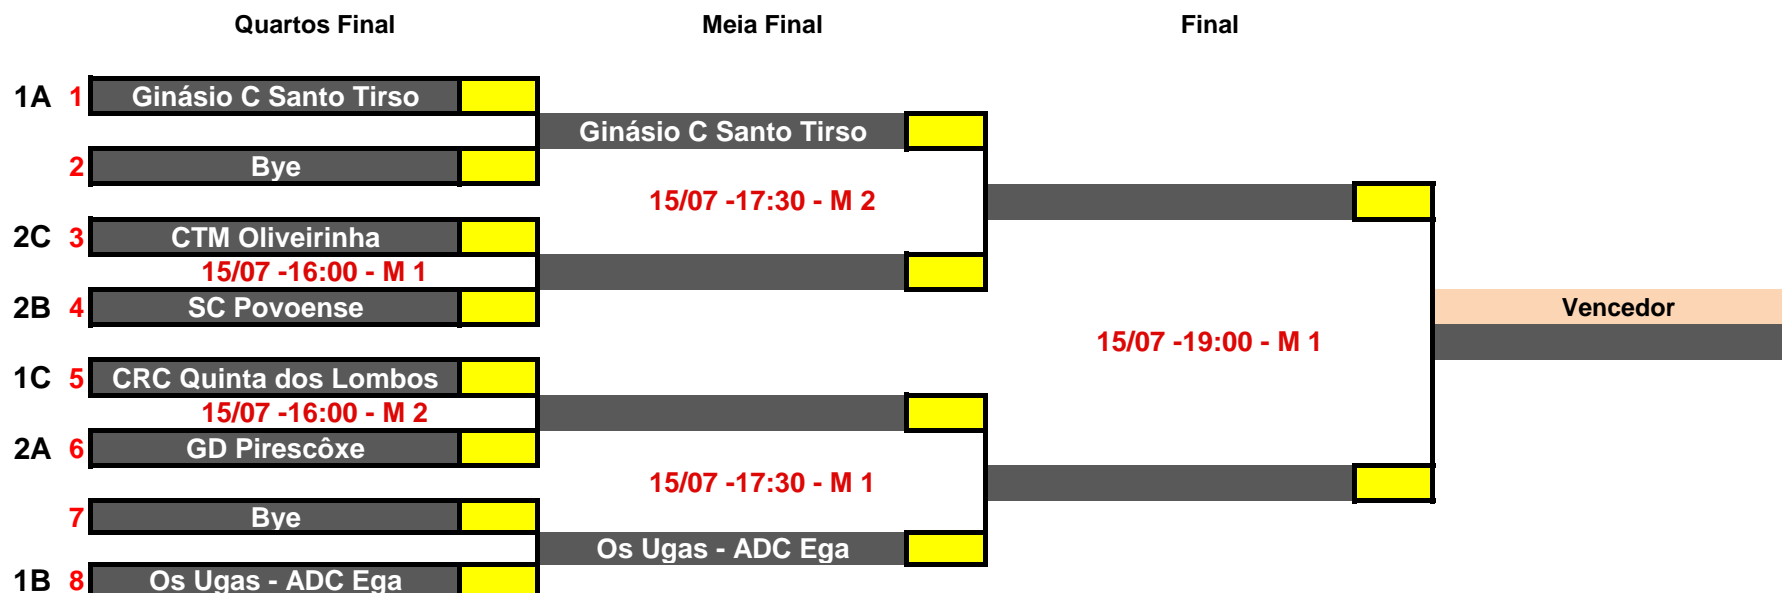

Campeonato Nacional Equipas

Veteranos I A IV

Campeonato Nacional Equipas

Veteranos V A XI Masculinos

	EQUIPAS	Pontos RK
1	CIR Laranjeiro	800
2	CTM Lisboa	700
3	Ginásio C Figueirense	220

	Dia	Hora	Mesa	Jogo
	15/07	11:00	6	2-3
	15/07	16:00	6	1-3
	15/07	17:30	6	1-2

	Grupo Único	1	2	3
1	CIR Laranjeiro		-	-
2	CTM Lisboa	-		3-0
3	Ginásio C Figueirense	-	0-3	

	Pts.	Pos.
	3	1
	1	2