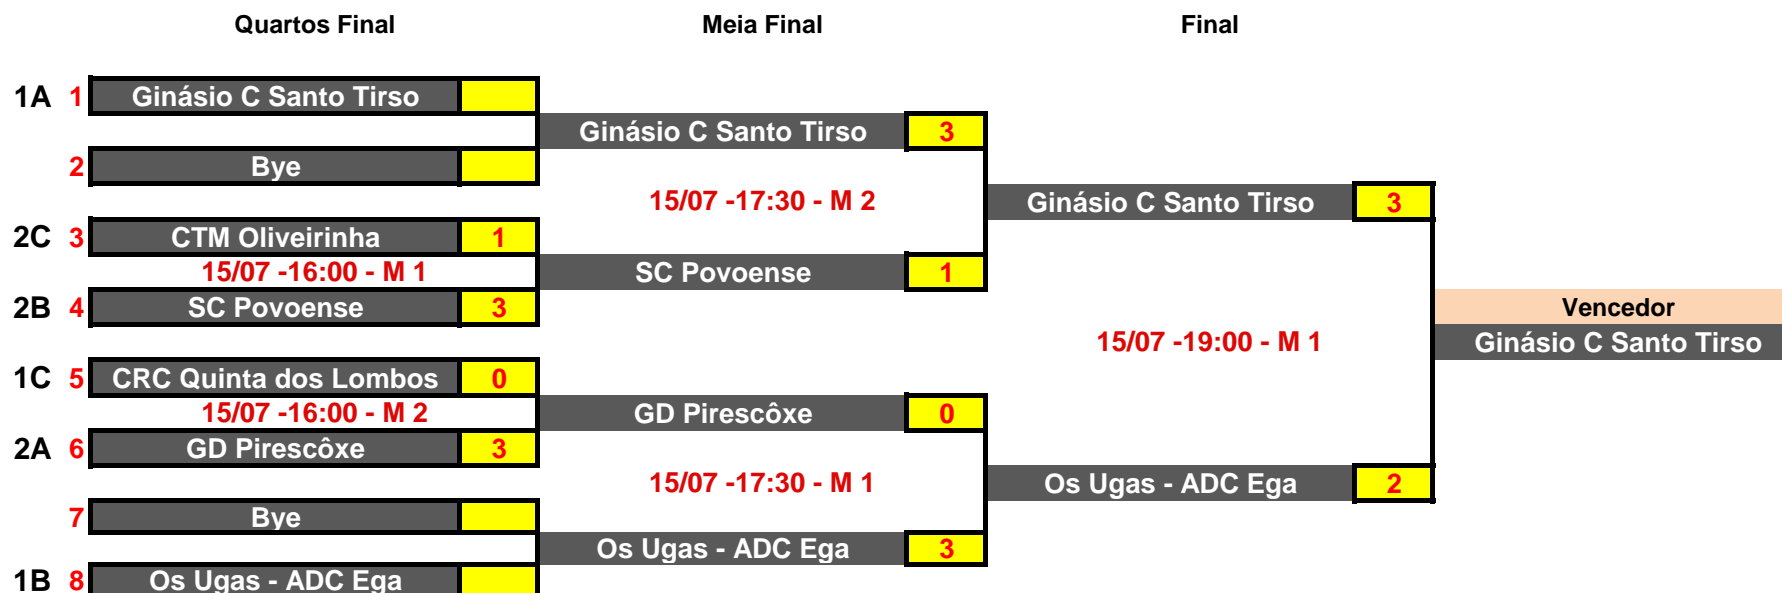

Campeonato Nacional Equipas

Veteranos I A IV

Campeonato Nacional Equipas

Veteranos V A XI Masculinos

	EQUIPAS	Pontos RK
1	CIR Laranjeiro	800
2	CTM Lisboa	700
3	Ginásio C Figueirense	220

	Dia	Hora	Mesa	Jogo
	15/07	11:00	6	2-3
	15/07	16:00	6	1-3
	15/07	17:30	6	1-2

	Grupo Único	1	2	3
1	CIR Laranjeiro		2-3	3-1
2	CTM Lisboa	3-2		3-0
3	Ginásio C Figueirense	1-3	0-3	

	Pts.	Pos.
	4	2
	6	1
	2	3