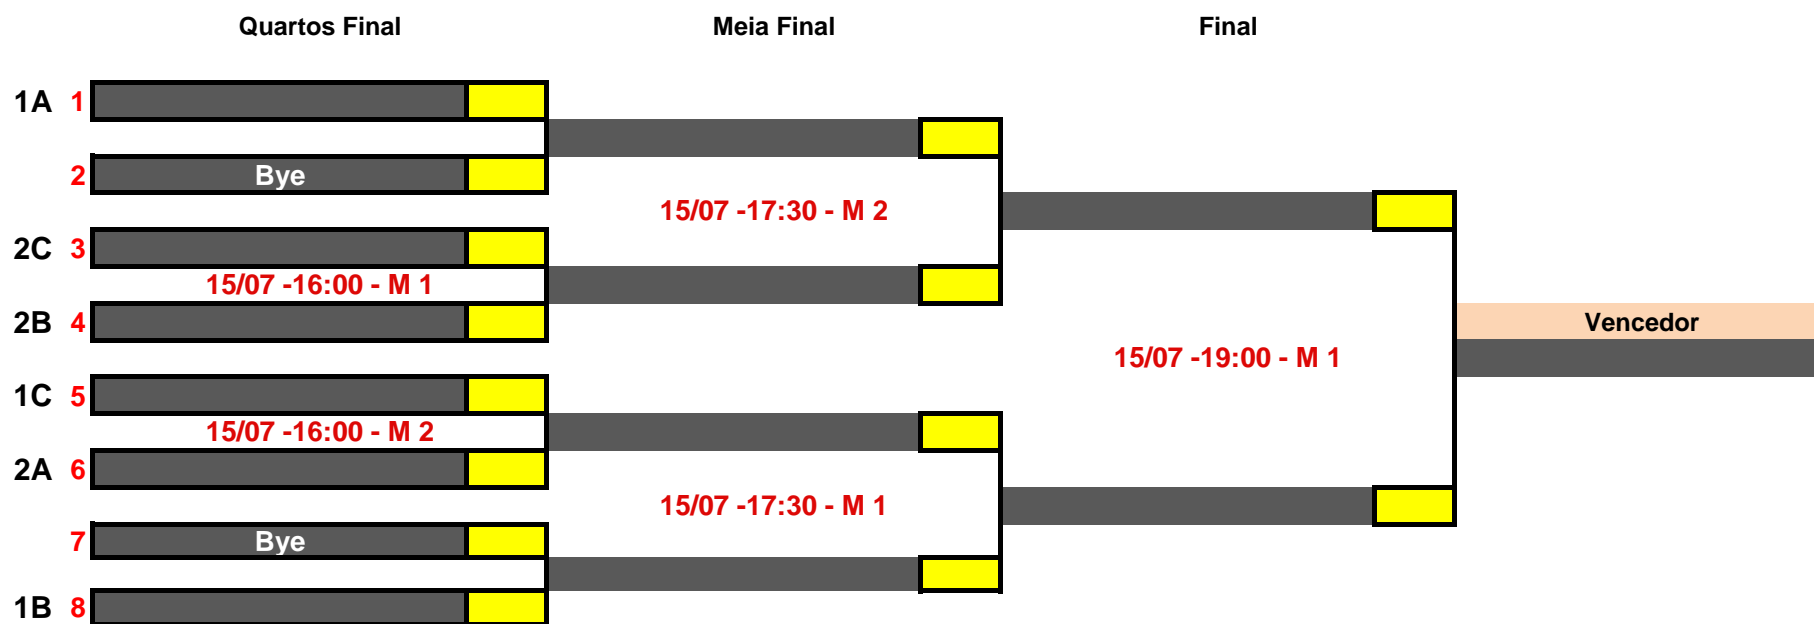

Campeonato Nacional Equipas

Veteranos I A IV

Campeonato Nacional Equipas

Veteranos V A XI Masculinos

	EQUIPAS	Pontos RK
1	CIR Laranjeiro	800
2	CTM Lisboa	700
3	Ginásio C Figueirense	220

	Dia	Hora	Mesa	Jogo
	15/07	11:00	6	2-3
	15/07	16:00	6	1-3
	15/07	17:30	6	1-2

	Grupo Único	1	2	3
1	CIR Laranjeiro		-	-
2	CTM Lisboa	-		-
3	Ginásio C Figueirense	-	-	

	Pts.	Pos.