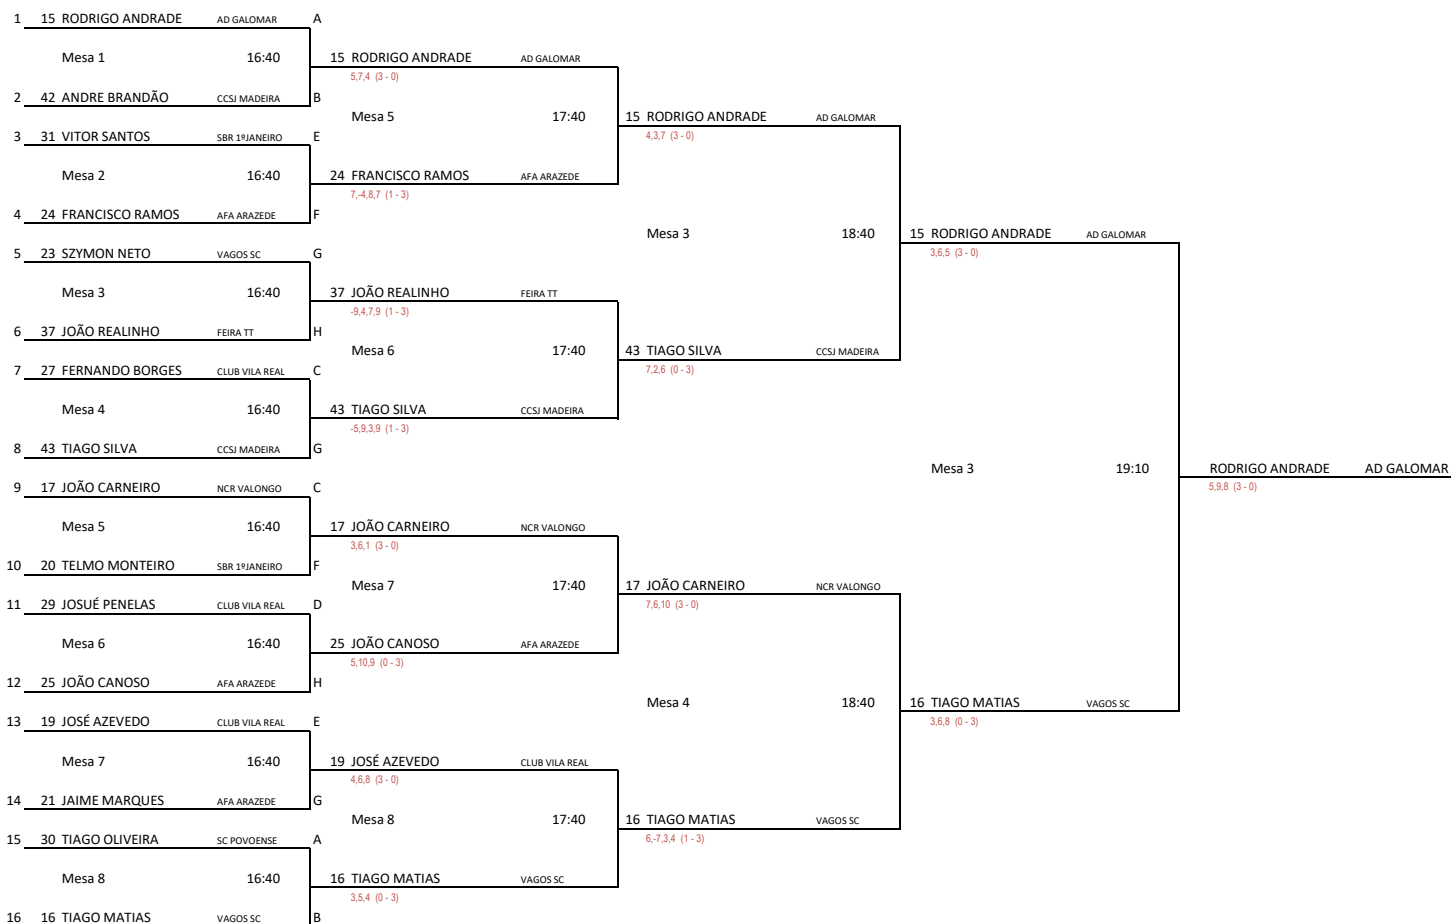

Sub 13 Masculinos		Grupo H	1	2	3	4	Pontos	Posição	Jogo	Hora	Mesa
1	RODRIGO CARNEIRO	22 CLUB VILA REAL		0 - 3	2 - 3	3 - 0	5	3	1 - 3	10:00	4
				-8,-5,-8	-7,9,-10,11,-9	FC			2 - 4	10:00	5
2	JOÃO CANOSO	25 AFA ARAZEDE	3 - 0		3 - 2	3 - 0	9	1	3 - 4	11:40	3
					9,-8,-9,9,7	7,6,1			1 - 2	11:40	4
3	JOÃO REALINHO	37 FEIRA TT	3 - 2	2 - 3		3 - 0	7	2	1 - 4	15:20	5
						1,4,5			2 - 3	15:20	6
4	JOSÉ JESUS	35 CP MONTE REAL	0 - 3	0 - 3	0 - 3		2	4			

Sub 13 Masculinos