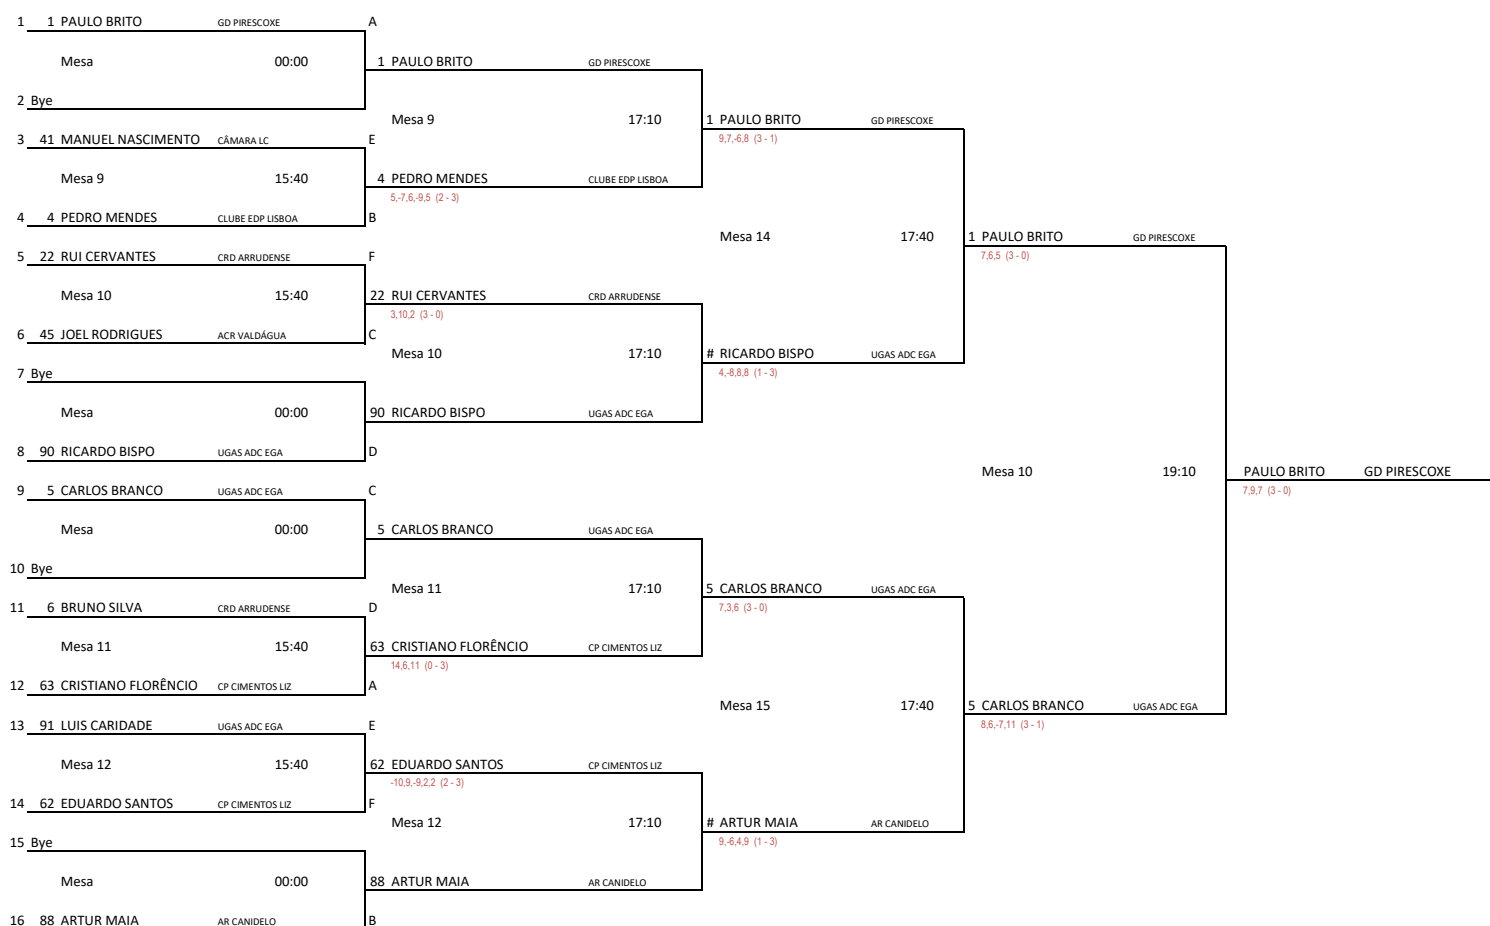

Veteranos Masculinos

Veteranos Masculinos II			Grupo E	1	2	3	4	Pontos	Posição	Jogo	Hora	Mesa
1	LUIS CORREIA	7	CRCD TRAVASSO		0 - 3 -10,-7,-8	1 - 3 9,-5,-5,-7	3 - 0 FC	5	3	1 - 3 2 - 4	10:00 10:20	11 11
2	MANUEL NASCIMENTO	41	CÂMARA LC	3 - 0		2 - 3 9,-9,-8,8,-8	3 - 0 FC	7	2	3 - 4 1 - 2	10:40 11:00	11 11
3	LUIS CARIDADE	91	UGAS ADC EGA	3 - 1	3 - 2		3 - 0 FC	9	1	1 - 4 2 - 3	11:20 11:40	11 11
4	RUI FERNANDES	92	AHBV SEIA	0 - 3	0 - 3	0 - 3		0	4			

Veteranos Masculinos II			Grupo F	1	2	3	4	Pontos	Posição	Jogo	Hora	Mesa
1	MANUEL CARNEIRO	21	NCR VALONGO		1 - 3 -6,-8,10,-9	0 - 3 -3,-4,-7	1 - 3 -10,7,-9,-9	3	4	1 - 3 2 - 4	10:00 10:20	12 12
2	RUI CERVANTES	22	CRD ARRUDENSE	3 - 1		3 - 1 9,4,-9,8	3 - 0 3,8,4	9	1	3 - 4 1 - 2	10:40 11:00	12 12
3	EDUARDO SANTOS	62	CP CIMENTOS LIZ	3 - 0	1 - 3		3 - 0 6,4,8	7	2	1 - 4 2 - 3	11:20 11:40	12 12
4	ALFREDO OLIVEIRA	52	ACR VALDAGUA	3 - 1	0 - 3	0 - 3		5	3			

Veteranos Masculinos

Veteranos Masculinos II