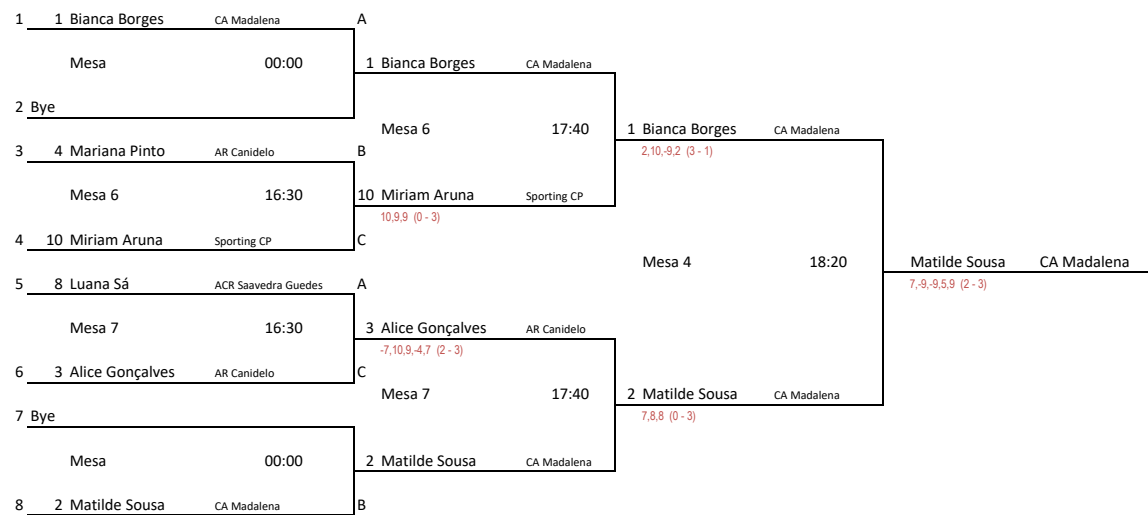

II Torneio Nacional de Ténis de Mesa "Fátima Cidade da Paz"

Pavilhão do Centro de Estudos de Fátima

Sub 11 Femininos

03/12/2022

Apura 2 atletas por grupo para mapa final de 8 com 2 Bye

Sub 11 Femininos		Grupo A		1	2	3	Pontos	Posição	Jogo	Hora	Mesa
1	Bianca Borges	1	CA Madalena		3 - 0	3 - 0	6	1	1 - 3	10:40	6
		2							3,8,4	0,1,1	1 - 2
2	Luana Sá	8	ACR Saavedra Guedes	0 - 3		3 - 0	4	2	2 - 3	13:00	2
		7							2,0,1		
3	Gabriela Balsa	7	CCR Arrabães	0 - 3	0 - 3		2	3			

Sub 11 Femininos		Grupo B		1	2	3	4	Pontos	Posição	Jogo	Hora	Mesa
1	Matilde Sousa	2	CA Madalena		3 - 0	3 - 0	3 - 0	9	1	1 - 3	10:40	7
		4								13,8,9	FC	4,5,6
2	Mariana Pinto	4	AR Canidelo	0 - 3		3 - 0	3 - 0	7	2	3 - 4	11:40	10
		9								FC	1,2,1	1 - 2
3	Elizabeth Odunlade	9	ACR Saavedra Guedes	0 - 3	0 - 3		0 - 3	0	4	1 - 4	13:00	3
										FC		2 - 3
4	Mara Raposo	11	Montamora SC	0 - 3	0 - 3	3 - 0		5	3			

Sub 11 Femininos		Grupo C		1	2	3	4	Pontos	Posição	Jogo	Hora	Mesa
1	Alice Gonçalves	3	AR Canidelo		3 - 2	3 - 0	2 - 3	7	2	1 - 3	10:40	9
		9								8,-11,-11,8,8	9,11,9	11,-9,3,-7,-6
2	Beatriz Sá	5	ACR Saavedra Guedes	2 - 3		3 - 2	0 - 3	5	3	3 - 4	12:00	2
		9								-7,-10,5,5,8	-17,-7,-8	1 - 2
3	Leonor Sousa	6	CA Madalena	0 - 3	2 - 3		1 - 3	3	4	1 - 4	13:00	5
										-4,4,-8,-11		2 - 3
4	Miriam Aruna	10	Sporting CP	3 - 2	3 - 0	3 - 1		9	1			

II Torneio Nacional de Ténis de Mesa "Fátima Cidade da Paz"

03/12/2022

Sub 11 Femininos

II Torneio Nacional de Ténis de Mesa "Fátima Cidade da Paz"

Sub 11 Femininos

Pavilhão do Centro de Estudos de Fátima

03/12/2022