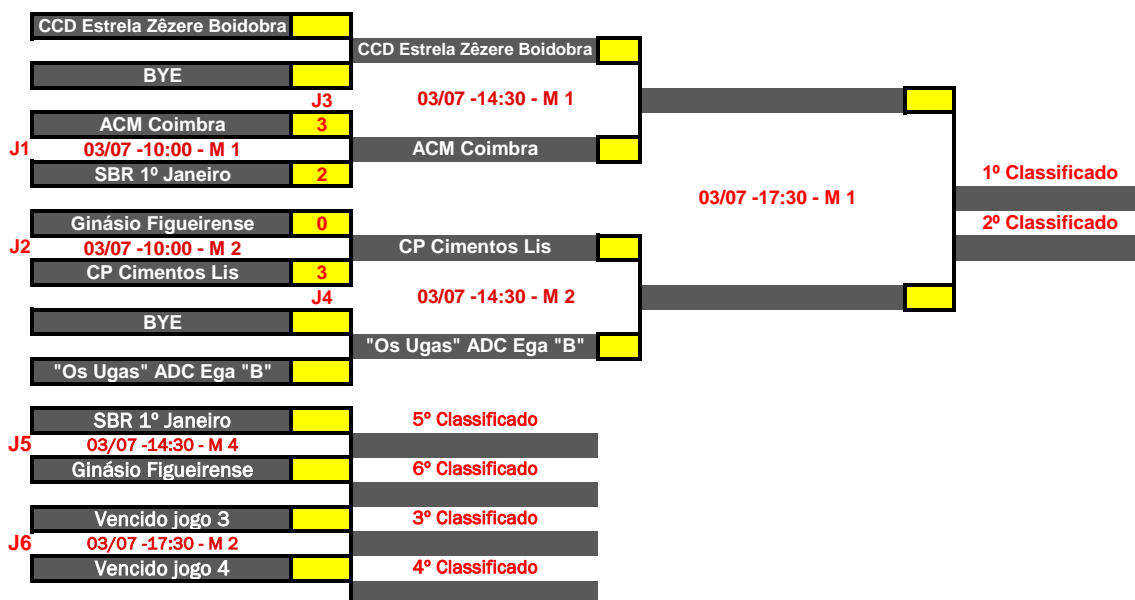

Dia	Hora	Mesa	Jogo
02/07	10:00	1	1-3
02/07	14:30	1	1-2
02/07	17:30	1	2-3

Grupo A				1	2	3
1	CCD Estrela Zêzere Boidobra				3-1	3-0
2	CP Cimentos Lis	1-3				3-1
3	GD Pirescôxe "B"	0-3	1-3			

Pts.	Pos.
6	1
4	2
2	3

Dia	Hora	Mesa	Jogo
02/07	10:00	2	1-3
02/07	14:30	2	1-2
02/07	17:30	2	2-3

Grupo B				1	2	3
1	"Os Ugas" ADC Ega "B"				3-0	3-0
2	Desportivo Monte Real	0-3				2-3
3	ACM Coimbra	0-3	3-2			

Pts.	Pos.
6	1
2	3
4	2

Dia	Hora	Mesa	Jogo
02/07	10:00	3	1-3
02/07	14:30	3	1-2
02/07	17:30	3	2-3

Grupo C				1	2	3
1	SBR 1º Janeiro				1-3	V-FC
2	Ginásio Figueirense	3-1				V-FC
3	GDS Pedrense	FC-V	FC-V			

Pts.	Pos.
4	2
6	1
0	3