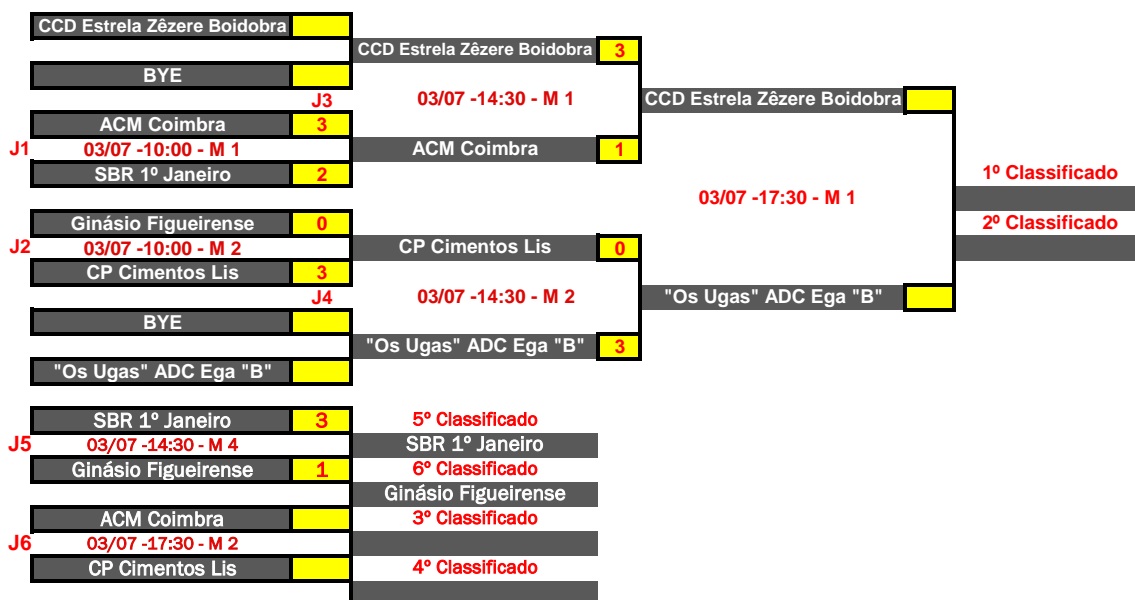

Dia	Hora	Mesa	Jogo
02/07	10:00	1	1-3
02/07	14:30	1	1-2
02/07	17:30	1	2-3

Grupo A				1	2	3
1	CCD Estrela Zêzere Boidobra				3-1	3-0
2	CP Cimentos Lis	1-3				3-1
3	GD Pirescôxe "B"	0-3	1-3			

Pts.	Pos.
6	1
4	2
2	3

Dia	Hora	Mesa	Jogo
02/07	10:00	2	1-3
02/07	14:30	2	1-2
02/07	17:30	2	2-3

Grupo B				1	2	3
1	"Os Ugas" ADC Ega "B"				3-0	3-0
2	Desportivo Monte Real	0-3				2-3
3	ACM Coimbra	0-3	3-2			

Pts.	Pos.
6	1
2	3
4	2

Dia	Hora	Mesa	Jogo
02/07	10:00	3	1-3
02/07	14:30	3	1-2
02/07	17:30	3	2-3

Grupo C				1	2	3
1	SBR 1º Janeiro				1-3	V-FC
2	Ginásio Figueirense	3-1				V-FC
3	GDS Pedrense	FC-V	FC-V			

Pts.	Pos.
4	2
6	1
0	3