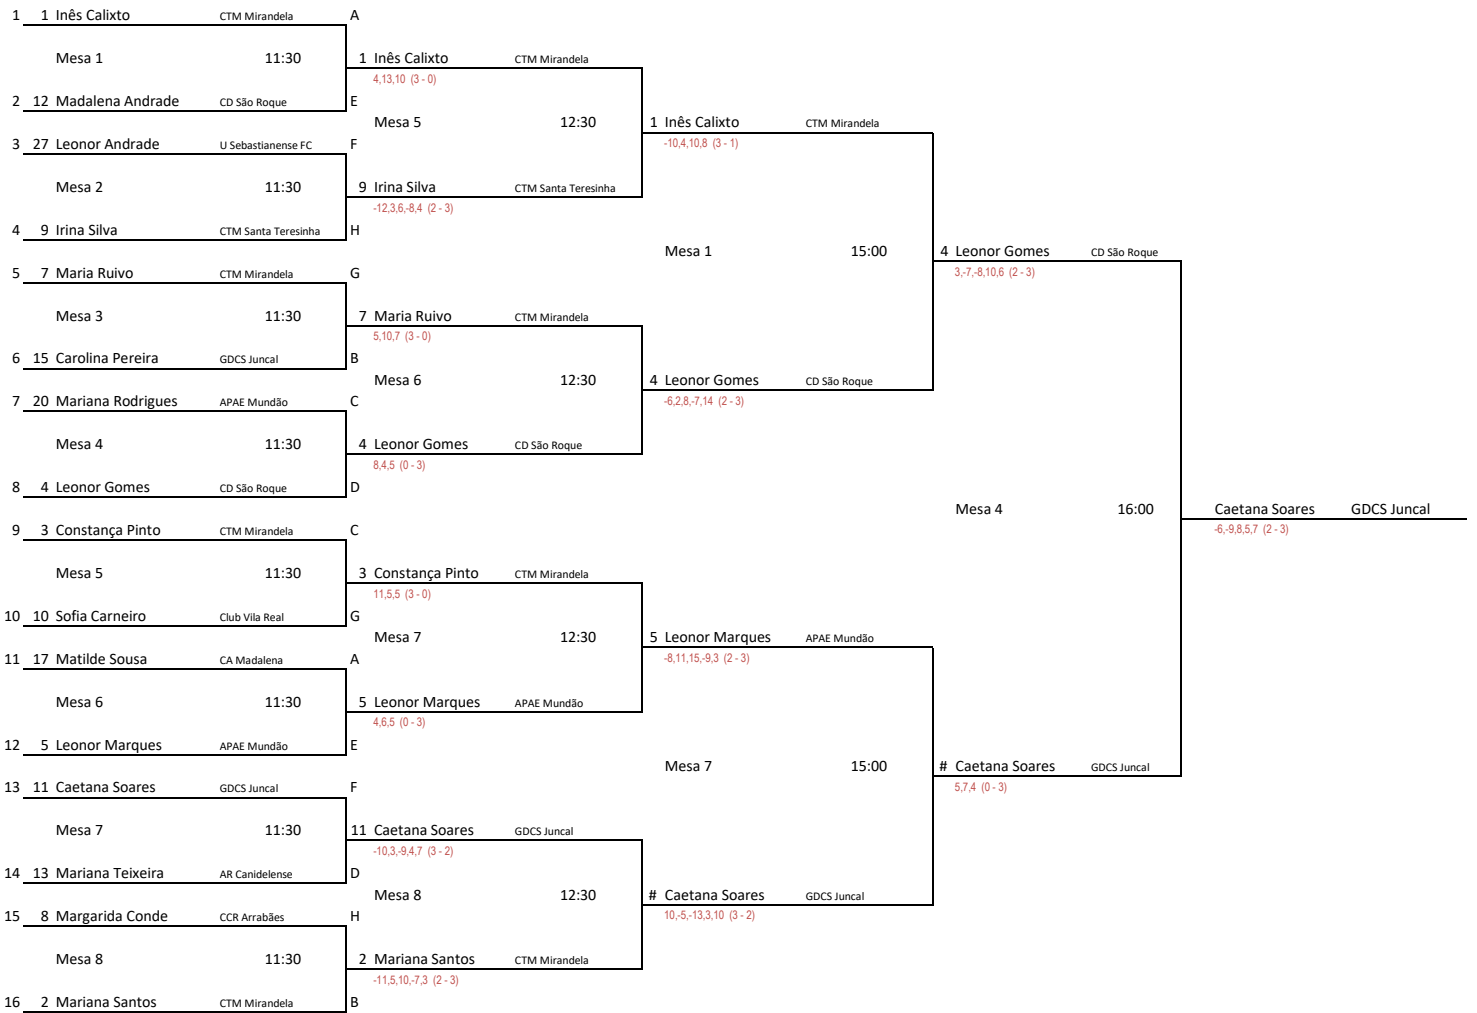

Sub 12 Femininos

Campeonato Nacional Individual Sub 12 e Sub21

Sub 12 Femininos

Pavilhão de Mozelos

04 e 05/06/2022

CLASSIFICAÇÃO FINAL			
C	ATLETA	EQUIPA	LICENÇA
1º	Caetana Soares	GDCS Juncal	72397
2º	Leonor Gomes	CD São Roque	76009
3º	Leonor Marques	APAE Mundão	73518
3º	Inês Calixto	CTM Mirandela	74915
5º	Mariana Santos	CTM Mirandela	73865
5º	Maria Ruivo	CTM Mirandela	74916
5º	Constança Pinto	CTM Mirandela	75706
5º	Irina Silva	CTM Santa Teresinha	75655
9º	Mariana Teixeira	AR Canidense	75607
9º	Mariana Rodrigues	APAE Mundão	75140
9º	Matilde Sousa	CA Madalena	76455
9º	Madalena Andrade	CD São Roque	73554
9º	Margarida Conde	CCR Arrabães	74672
9º	Carolina Pereira	GDCS Juncal	73092
9º	Sofia Carneiro	Club Vila Real	76157
9º	Leonor Andrade	U Sebastianense FC	75736