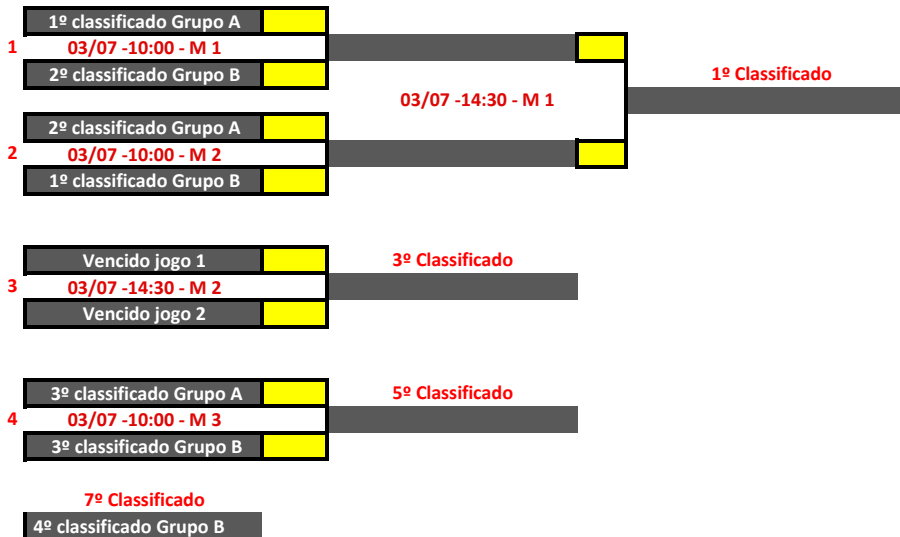

FASE DE QUALIFICAÇÃO NACIONAL

ZONA NORTE

EQUIPAS	Pontos RK
NCR Valongo "B"	90
CP Alvito "B"	0
GD Bairro Misericórdia	0
ATM Pousada	0
A2 Didáxis	0
GR Estrela Bonfim	0
Circulo Católico Porto	0

Dia	Hora	Mesa	Jogo
02/07/2022	10:00	1	1-3
02/07/2022	14:30	1	1-2
02/07/2022	17:30	1	2-3

Grupo A	1	2	3
1 NCR Valongo "B"			
2 GR Estrela Bonfim			
3 GD Bairro Misericórdia			

Pts.	Pos.

Data	Hora	Mesa	Jogo
02/07/2022	10:00	2 3	1-3 2-4
02/07/2022	14:30	2 3	3-4 1-2
02/07/2022	17:30	2 3	1-4 2-3

Grupo B	1	2	3	4
1 ATM Pousada				
2 CP Alvito "B"				
3 Circulo Católico Porto				
4 A2 Didáxis				

Pts.	Pos.