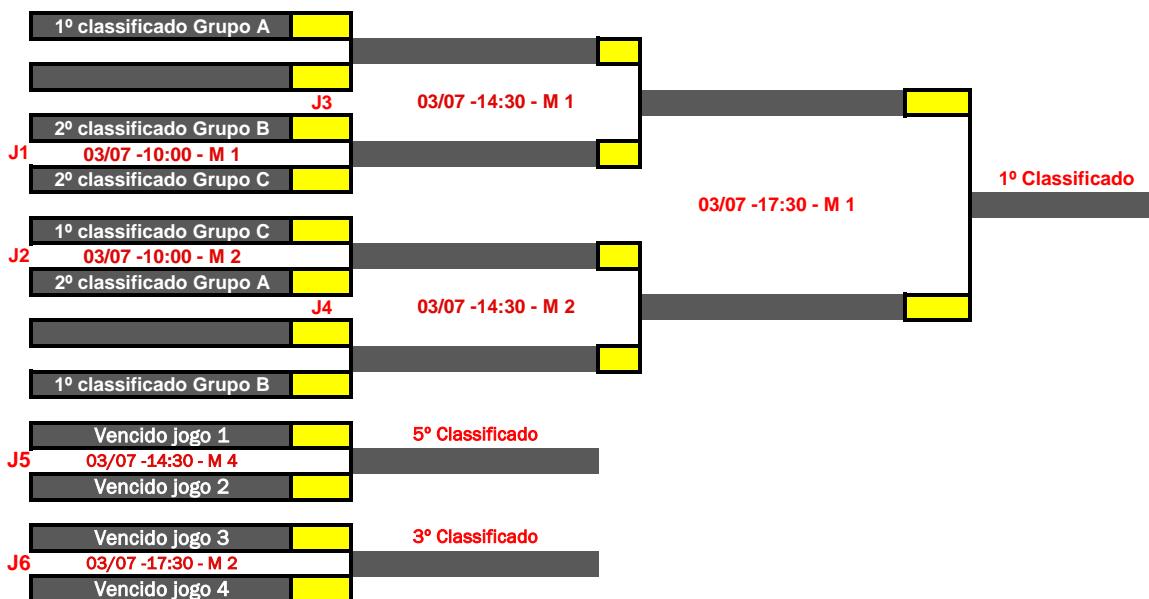

FASE DE QUALIFICAÇÃO NACIONAL

ZONA CENTRO SUL

EQUIPAS	Pontos RK
1 CCD Estrela Zêzere Boldobra	260
2 "Os Ugas" ADC Ega "B"	220
3 SBR 1º Janeiro	150
4 Ginásio Figueirense	60
5 ACM Coimbra	0
6 CP Cimentos Lis	0
7 GD Pirescôxe "B"	0
8 GDS Pedrense	0
9 Desportivo Monte Real	0

Dia	Hora	Mesa	Jogo
02/07	10:00	1	1-3
02/07	14:30	1	1-2
02/07	17:30	1	2-3

Grupo A				1	2	3
1	CCD Estrela Zêzere Boidobra					
2	CP Cimentos Lis					
3	GD Pirescôxe "B"					

Pts.	Pos.

Dia	Hora	Mesa	Jogo
02/07	10:00	2	1-3
02/07	14:30	2	1-2
02/07	17:30	2	2-3

Grupo B				1	2	3
1	"Os Ugas" ADC Ega "B"					
2	Desportivo Monte Real					
3	ACM Coimbra					

Pts.	Pos.

Dia	Hora	Mesa	Jogo
02/07	10:00	3	1-3
02/07	14:30	3	1-2
02/07	17:30	3	2-3

Grupo C				1	2	3
1	SBR 1º Janeiro					
2	Ginásio Figueirense					
3	GDS Pedrense					

Pts.	Pos.

Dia	Hora	Mesa	Jogo
03/07	10:00	3	1-3
03/07	14:30	3	1-2
03/07	17:30	3	2-3

Grupo 7º ao 9º Classificado				1	2	3
1	3º classificado Grupo A					
2	3º classificado Grupo B					
3	3º classificado Grupo C					

Pts.	Pos.