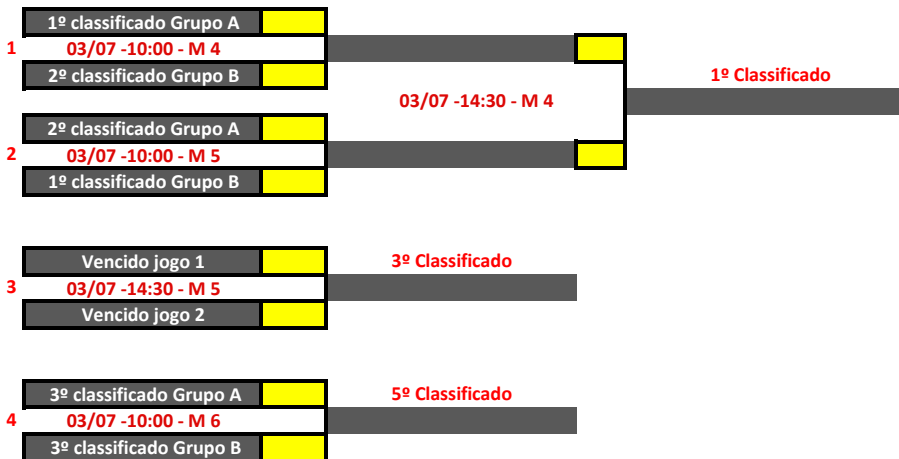

Grupo A	1	2	3
1 NCR Valongo "B"			
2 GR Estrela Bonfim			
3 GD Bairro Misericórdia			

Pts.	Pos.

Data	Hora	Mesa	Jogo
02/07/2022	10:00	2 3	1-3 2-4
02/07/2022	14:30	2 3	3-4 1-2
02/07/2022	17:30	2 3	1-4 2-3

Grupo B	1	2	3	4
1 ATM Pousada				
2 CP Alvito "B"				
3 Circulo Católico Porto				
4 A2 Didáxis				

Pts.	Pos.

ZONA CENTRO NORTE

EQUIPAS	Pontos RK
Ala Nun'Álvares	0
ADTM Terras da Feira	0
CCR Válega	0
ACR Saavedra Guedes "B"	0
CARDES	0
CC Currelos	0

Dia	Hora	Mesa	Jogo
02/07/2022	10:00	4	1-3
02/07/2022	14:30	4	1-2
02/07/2022	17:30	4	2-3

Grupo A	1	2	3
1 CARDES			
2 ACR Saavedra Guedes "B"			
3 CCR Válega			

Pts.	Pos.

Dia	Hora	Mesa	Jogo
02/07/2022	10:00	5	1-3
02/07/2022	14:30	5	1-2
02/07/2022	17:30	5	2-3

Grupo B	1	2	3
1 ADTM Terras da Feira			
2 CC Currelos			
3 Ala Nun'Álvares			

Pts.	Pos.

FASE DE QUALIFICAÇÃO NACIONAL

ZONA CENTRO SUL

EQUIPAS	Pontos RK
1 CCD Estrela Zêzere Boldobra	260
2 "Os Ugas" ADC Ega "B"	220
3 SBR 1º Janeiro	150
4 Ginásio Figueirense	60
5 ACM Coimbra	0
6 CP Cimentos Lis	0
7 GD Pirescôxe "B"	0
8 GDS Pedrense	0
9 Desportivo Monte Real	0