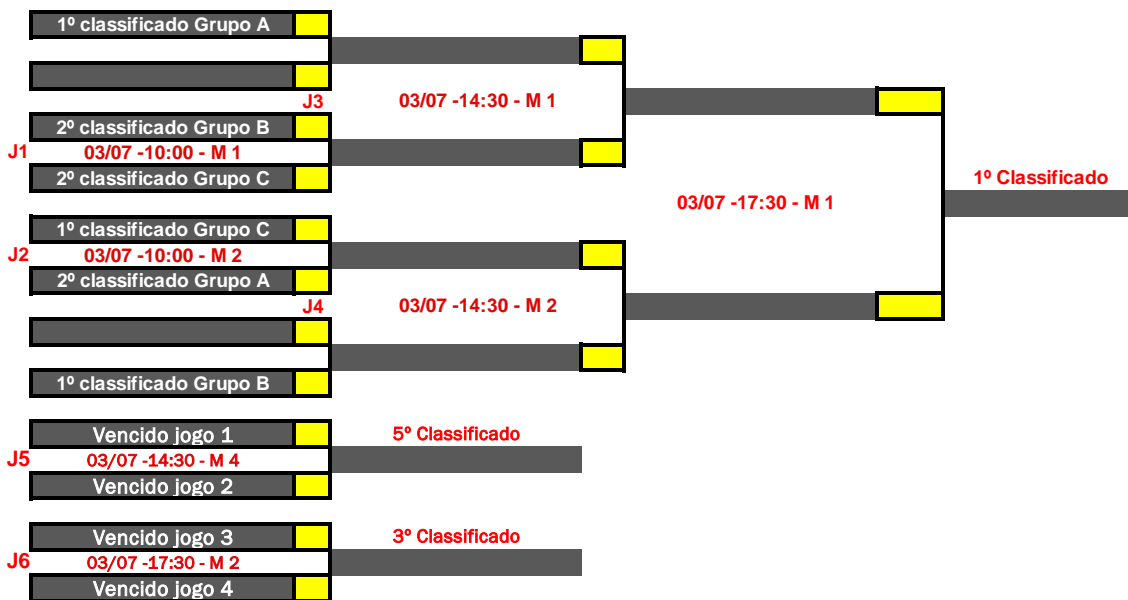

Pts.	Pos.

Dia	Hora	Mesa	Jogo	Grupo B	1	2	3
02/07/2022	10:00	5	2-3	1			
02/07/2022	14:30	5	1-3	2			
02/07/2022	17:30	5	1-2	3			

Pts.	Pos.

1	1º classificado Grupo A	03/07 -10:00 - M 4	1º Classificado
2	2º classificado Grupo B	03/07 -14:30 - M 4	
2	2º classificado Grupo A	03/07 -10:00 - M 5	
3	1º classificado Grupo B		
3	Vencido jogo 1	03/07 -14:30 - M 5	3º Classificado
4	Vencido jogo 2		
4	3º classificado Grupo A	03/07 -10:00 - M 6	5º Classificado
	3º classificado Grupo B		

**FASE DE QUALIFICAÇÃO NACIONAL**

**ZONA CENTRO SUL**

EQUIPAS
CCD Estrela Zêzere Boldobra
ACM Coimbra
Ginásio Figueirense
"Os Ugas" ADC Ega "B"
SBR 1º Janeiro
CP Cimentos Lis
GD Pirescôxe "B"
GDS Pedrense
Desportivo Monte Real

Dia	Hora	Mesa	Jogo
02/07	10:00	1	2-3
02/07	14:30	1	1-3
02/07	17:30	1	1-2

Grupo A				1	2	3
1						
2						
3						

Pts.	Pos.

Dia	Hora	Mesa	Jogo
02/07	10:00	2	2-3
02/07	14:30	2	1-3
02/07	17:30	2	1-2

Grupo B				1	2	3
1						
2						
3						

Pts.	Pos.

Dia	Hora	Mesa	Jogo
02/07	10:00	3	2-3
02/07	14:30	3	1-3
02/07	17:30	3	1-2

Grupo C				1	2	3
1						
2						
3						

Pts.	Pos.

Dia	Hora	Mesa	Jogo
03/07	10:00	3	2-3
03/07	14:30	3	1-3
03/07	17:30	3	1-2