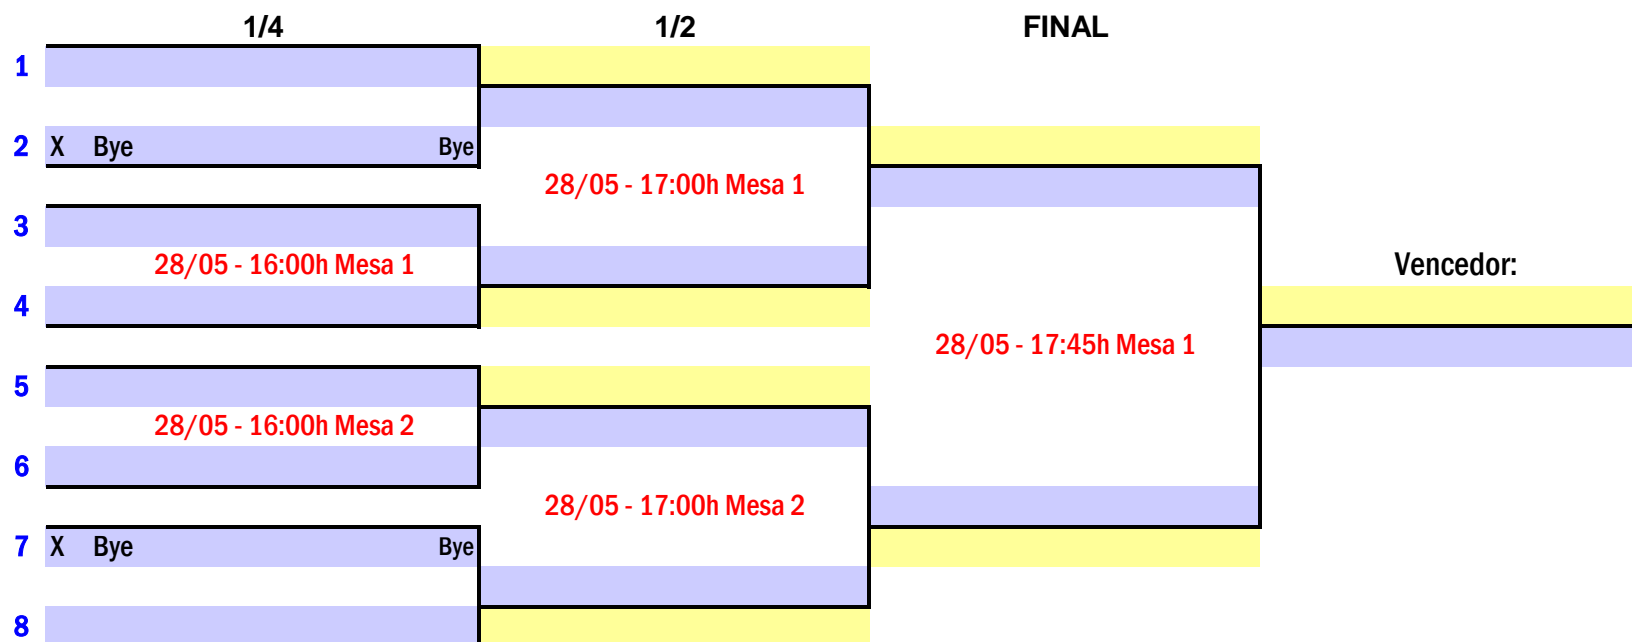

Classe_11 Masculina

Jogo	Data	Hora	Mesa	Classe_11 Masculina - Grupo A			1	2	3	
1-2	28/05	10:00	1	1	21	Pedro Cardoso	FC PORTO			
3-1	28/05	11:00	1	2	22	José Carlos Costa	CAID			
2-3	28/05	15:00	1	3	24	Filipe Ferreira	CTM SETÚBAL			

Pts.	Pos.

Jogo	Data	Hora	Mesa	Classe_11 Masculina - Grupo B			1	2	3	
1-2	28/05	10:00	2	1	19	António Macedo	FC PORTO			
3-1	28/05	11:00	2	2	18	Hélder Monteiro	FC PORTO			
2-3	28/05	15:00	2	3	23	André Albano	CAID			

Pts.	Pos.

Jogo	Data	Hora	Mesa	Classe_11 Masculina - Grupo C			1	2	3	4
1-4	28/05	10:00	3	1	17	Pedro Correia	VFC			
3-2		10:00	4							
4-3	28/05	11:00	3	2	25	João Colaço	CTM SETÚBAL			
2-1		11:00	4							
2-4	28/05	15:00	3	3	20	Mário Ribeiro	FC PORTO			
1-3		15:00	4							
				4	26	António Alves	TERRAS DA FEIRA			

Pts.	Pos.

Classe_11-Masculinos