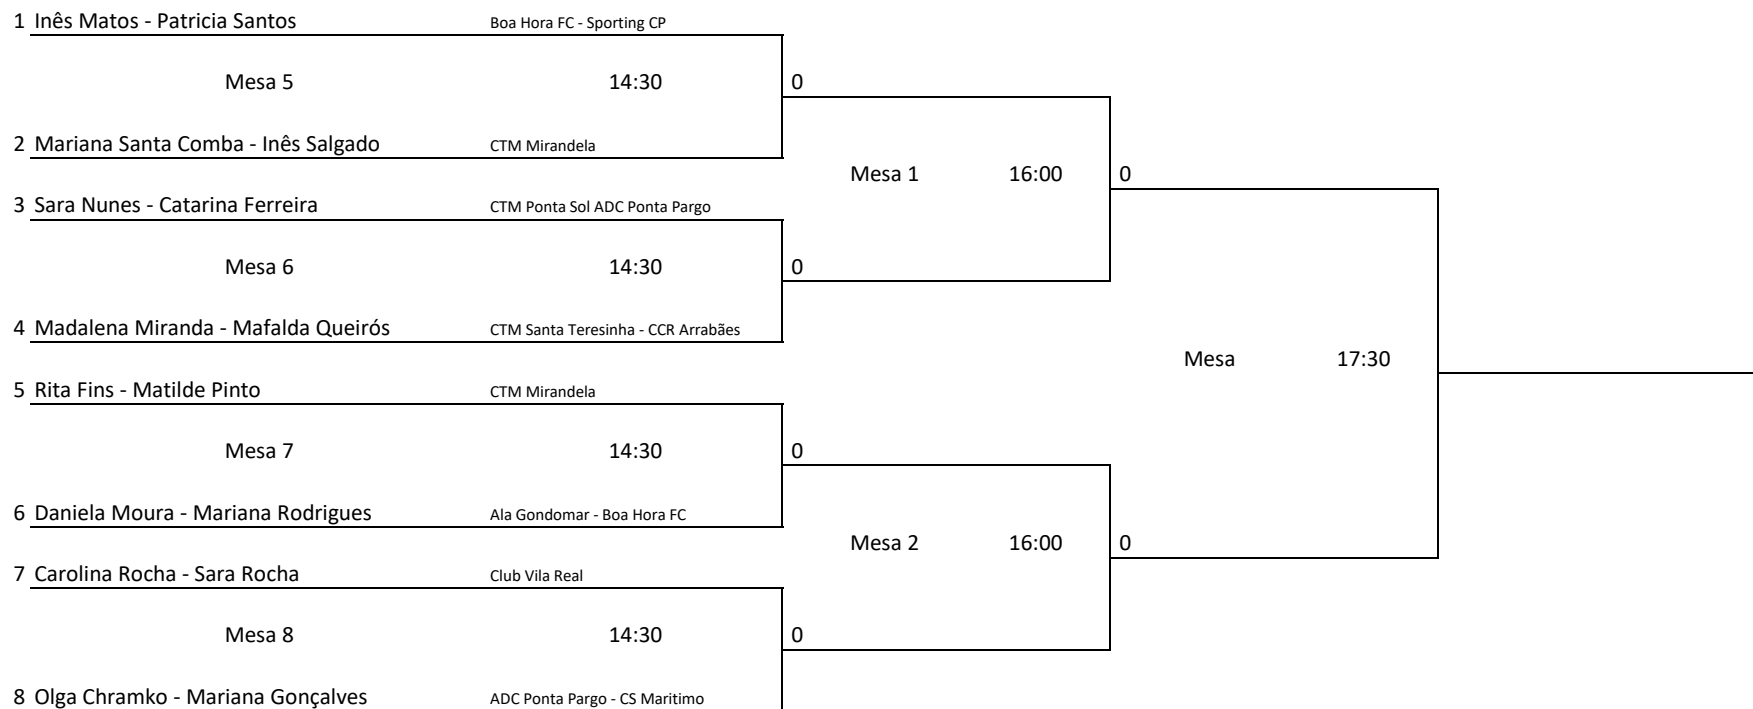

Seniores Femininos			Grupo D				Pontos	Posição	Jogo	Hora	Mesa
			1	2	3	4					
1	Madalena Miranda	8	CTM Santa Teresinha								
		8									
2	Daniela Moura	9	Ala Nun'Álvares								
		9									
3	Carolina Rocha	16	Club Vila Real								
		16									
4	Mariana Santa Comba	17	CTM Mirandela								
		17									

Campeonato Nacional Individual

Pavilhão Municipal de Vila Nova de Gaia

Pares Seniores Masculinos

Campeonato Nacional Individual

Pavilhão Municipal de Vila Nova de Gaia

Pares Seniores Femininos

Campeonato Nacional Individual

Pavilhão Municipal de Vila Nova de Gaia

Pares Seniores Mistos

1	1 Bode Abiodun - Patrícia Santos	Sporting CP	Mesa 1	15:15	0			
2	8 Marco Rodrigues - Madalena Miranda	CD 1º Maio - CTM Sta. Teresinha	Mesa 1	16:45	0			
3	5 Tiago Li - Mariana Gonçalves	CD São Roque - CS Maritimo	Mesa 2	15:15	0			
4	3 Jaime Bessa - Raquel Martins	CTM Lagos - U Sebastianense FC				Mesa	18:15	
5	4 João Seduvm - Olga Chramko	ADC Ponta Pargo	Mesa 3	15:15	0			
6	6 Rafael Kong - Matilde Pinto	CTM Mirandela	Mesa 2	16:45	0			
7	7 Ola Shobowale - Mariana Rodrigues	Boa Hora FC	Mesa 4	15:15	0			
8	2 Gonçalo Gomes - Inês Matos	CD 1º Maio - Boa Hora FC						