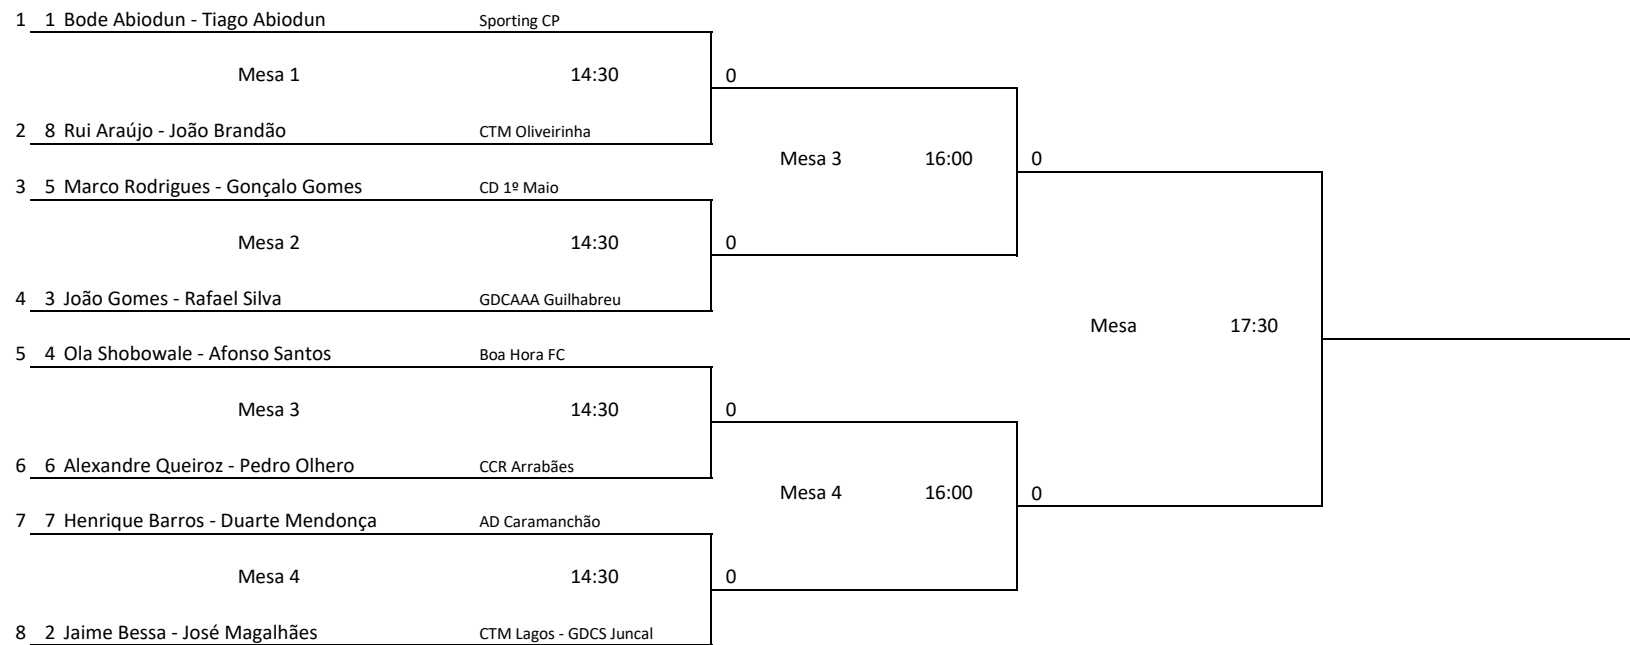

Seniores Femininos

Seniores Femininos			Grupo A				Pontos	Posição	Jogo	Hora	Mesa
			1	2	3	4					
1	Raquel Martins	5	U Sebastianense FC								
		5									
2	Mariana Rodrigues	12	Boa Hora FC								
		12									
3	Catarina Ferreira	13	ADC Ponta Pargo								
		13									
4	Júlia Leal	20	GDCS Juncal								
		20									

Seniores Femininos			Grupo B				Pontos	Posição	Jogo	Hora	Mesa
			1	2	3	4					
1	Rita Fins	6	CTM Mirandela								
		6									
2	Mafalda Queirós	11	CCR Arrabães								
		11									
3	Sara Rocha	14	Club Vila Real								
		14									
4	Mariana Costa	19	AR Canidelo								
		19									

Seniores Femininos			Grupo C				Pontos	Posição	Jogo	Hora	Mesa
			1	2	3	4					
1	Mariana Gonçalves	7	CS Marítimo								
		7									
2	Sara Nunes	10	CTM Ponta Sol								
		10									
3	Inês Salgado	15	CTM Mirandela								
		15									
4	Susana Costa	18	GDCS Juncal								
		18									

Seniores Femininos			Grupo D				Pontos	Posição	Jogo	Hora	Mesa
			1	2	3	4					
1	Madalena Miranda	8	CTM Santa Teresinha								
		8									
2	Daniela Moura	9	Ala Nun'Álvares								
		9									
3	Carolina Rocha	16	Club Vila Real								
		16									
4	Mariana Santa Comba	17	CTM Mirandela								
		17									

Campeonato Nacional Individual

Pavilhão Municipal de Vila Nova de Gaia

Pares Seniores Masculinos