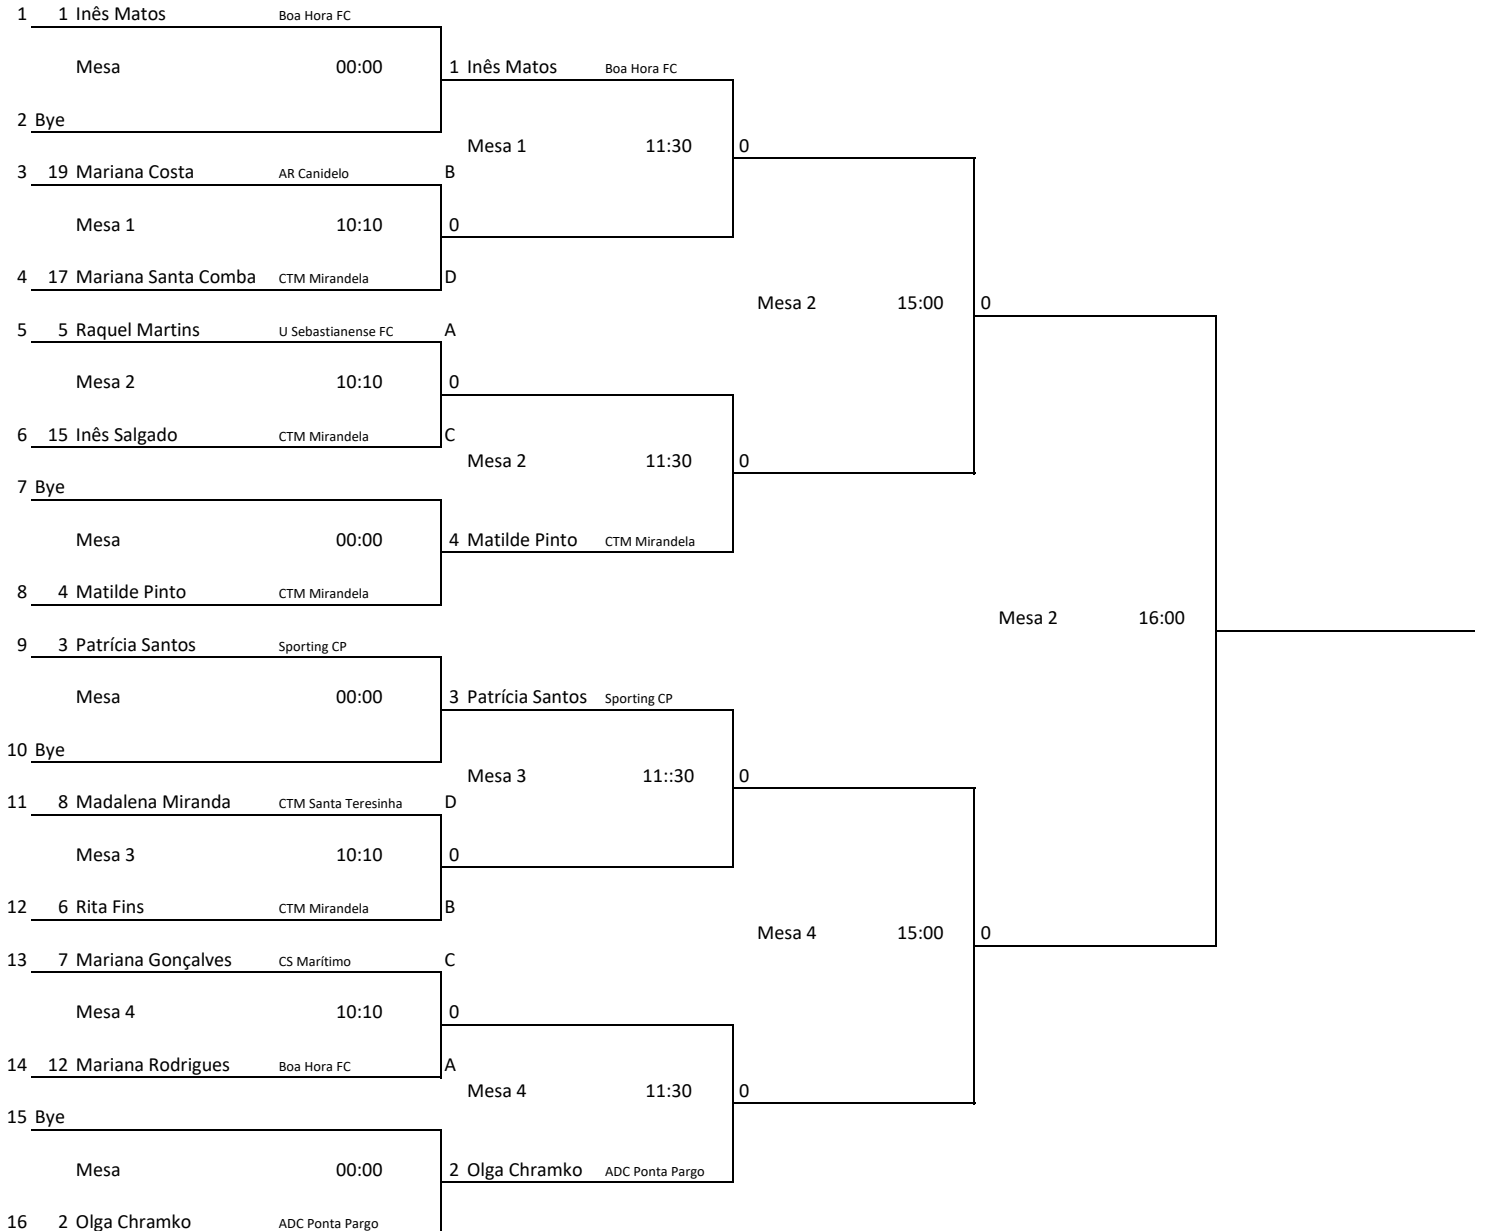

Seniores Femininos

Seniores Femininos		Grupo A		1	2	3	4	Pontos	Posição	Jogo	Hora	Mesa
1	Raquel Martins	5	U Sebastianense FC		3 - 0 9,5,3	3 - 0 2,4,1	3 - 0 8,11,8	9	1	1 - 3 2 - 4	09:50 09:50	1 2
2	Mariana Rodrigues	12	Boa Hora FC	0 - 3		3 - 1 4,-8,6,7	2 - 3 6,8,-6,-5,-7	5	2	3 - 4 1 - 2	11:05 11:05	3 4
3	Catarina Ferreira	13	ADC Ponta Pargo	0 - 3	1 - 3		3 - 2 -8,-9,6,5,9	5	4	1 - 4 2 - 3	12:20 12:20	5 6
4	Júlia Leal	20	GDCS Juncal	0 - 3	3 - 2	2 - 3		5	3			

Seniores Femininos		Grupo B		1	2	3	4	Pontos	Posição	Jogo	Hora	Mesa
1	Rita Fins	6	CTM Mirandela		3 - 0 9,8,6	3 - 0 2,2,4	3 - 0 6,5,6	9	1	1 - 3 2 - 4	09:50 09:50	3 4
2	Mafalda Queirós	11	CCR Arrabães	0 - 3		3 - 0 5,9,4	2 - 3 6,8,-2,-8,-8	5	3	3 - 4 1 - 2	11:05 11:05	5 6
3	Sara Rocha	14	Club Vila Real	0 - 3	0 - 3		1 - 3 10,-5,-6,-6	3	4	1 - 4 2 - 3	12:20 12:20	7 8
4	Mariana Costa	19	AR Canidelo	0 - 3	3 - 2	3 - 1		7	2			

Seniores Femininos		Grupo C		1	2	3	4	Pontos	Posição	Jogo	Hora	Mesa
1	Mariana Gonçalves	7	CS Marítimo		3 - 0 4,1,10	1 - 3 -11,6,-11,-5	3 - 0 4,9,4	7	1	1 - 3 2 - 4	09:50 09:50	5 6
2	Sara Nunes	10	CTM Ponta Sol	0 - 3		3 - 2 10,-8,10,-11,5	3 - 1 4,12,-9,5	7	3	3 - 4 1 - 2	11:05 11:05	7 8
3	Inês Salgado	15	CTM Mirandela	3 - 1	2 - 3		3 - 2 4,8,-7,-9,6	7	2	1 - 4 2 - 3	12:20 12:20	1 2
4	Susana Costa	18	GDCS Juncal	0 - 3	1 - 3	2 - 3		3	4			

Seniores Femininos		Grupo D		1	2	3	4	Pontos	Posição	Jogo	Hora	Mesa
1	Madalena Miranda	8	CTM Santa Teresinha		3 - 1 8,6,-6,7	3 - 1 2,-9,4,9	0 - 3 -11,-5,-8	7	2	1 - 3 2 - 4	09:50 09:50	7 8
2	Daniela Moura	9	Ala Nun'Álvares	1 - 3		3 - 0 9,7,8	1 - 3 -8,8,-5,5	5	3	3 - 4 1 - 2	11:05 11:05	1 2
3	Carolina Rocha	16	Club Vila Real	1 - 3	0 - 3		0 - 3 -8,-4,-6	3	4	1 - 4 2 - 3	12:20 12:20	3 4
4	Mariana Santa Comba	17	CTM Mirandela	3 - 0	3 - 1	3 - 0		9	1			

Seniores Femininos