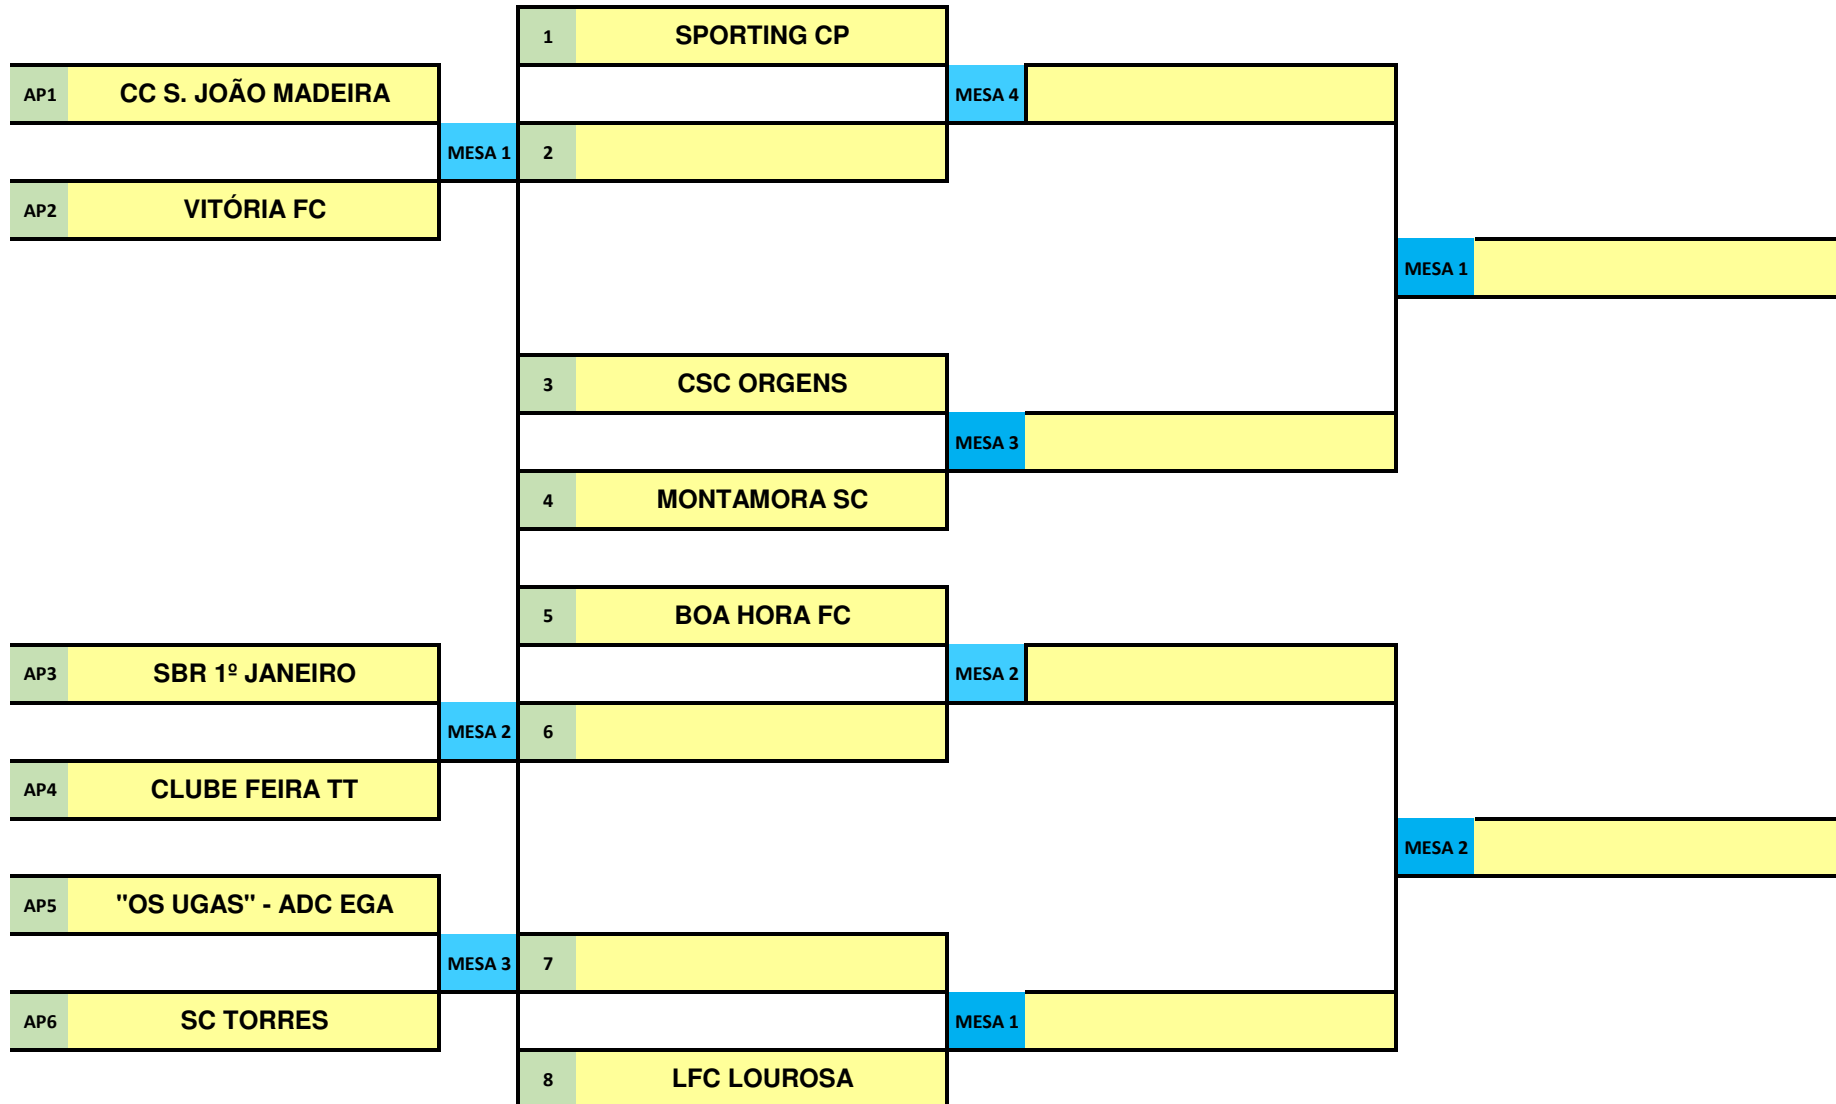

SUB 19 MASCULINOS

12 de Fevereiro de 2022

09h15

13h00

17h00

CAMPEONATO NACIONAL DE EQUIPAS JOVENS - FASE DE APURAMENTO ZONA SUL

SUB 19 FEMININOS

12 de Fevereiro de 2022

Nº	GRUPO " ÚNICO "	1		2		3		PT	CL	PL	
1	BOA HORA FC			0	0	0	0				
2	SPORTING CP	0	0			0	0				
3	LFC LOUROSA	0	0	0	0						

Data	Horas	Mesa			Partidas					Res. Final		
12-02	09:15	04	BOA HORA FC	x	LFC LOUROSA							
12-02	11:00	04	BOA HORA FC	x	SPORTING CP							
12-02	19:00	03	SPORTING CP	x	LFC LOUROSA