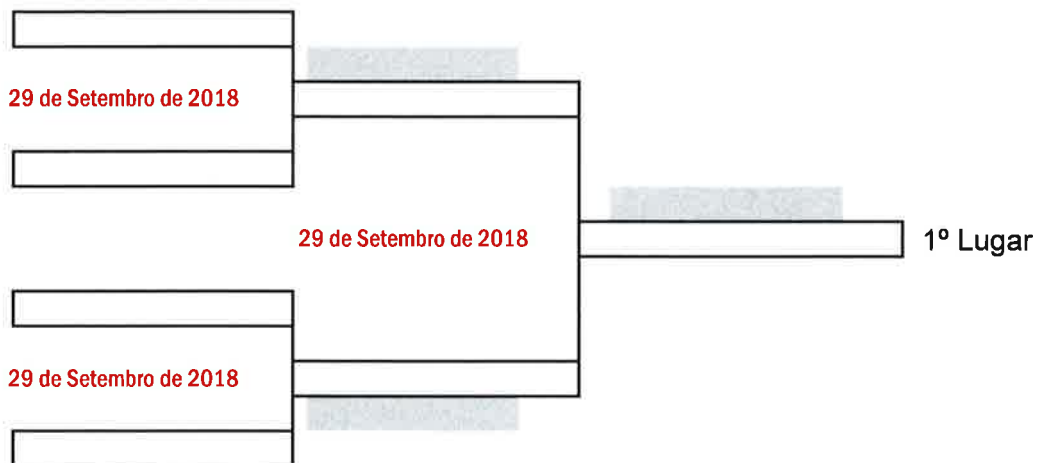

CADEIRA DE RODAS

Mapa Final