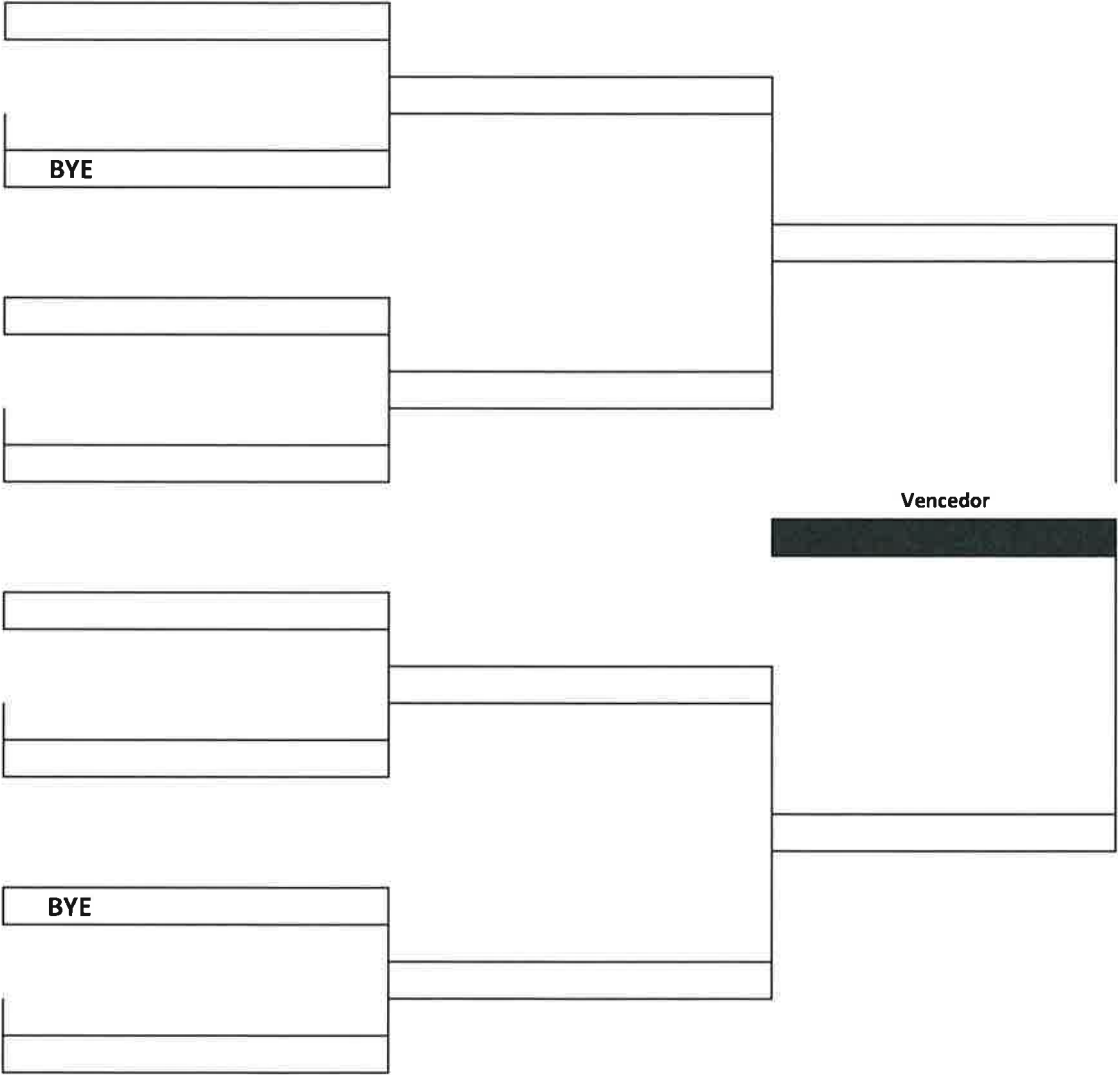

CADEIRA DE RODAS

Mapa Final

MAPA FINAL | DE PÉ

1/4 Final	1/2 Final	Final
-----------	-----------	-------

INTELECTUAL

GRUPO UNICO

Data	Hora	Mesa	Jogo	Grupo Único	1	2	3	4	5	Pts.	Pos.
29-09			3-4	1 João Colaço (CTM Setúbal)							
			1-2								
29-09			1-4	2 Filipe Ferreira (CTM Setúbal)							
			2-5								
29-09			1-3	3 Mário Ribeiro (FC Porto)							
			4-5								
29-09			2-3	4 António Macedo (FC Porto)							
			1-5								
29-09			2-4	5 Claudio Martins (IFC Torrense)							
			3-5								