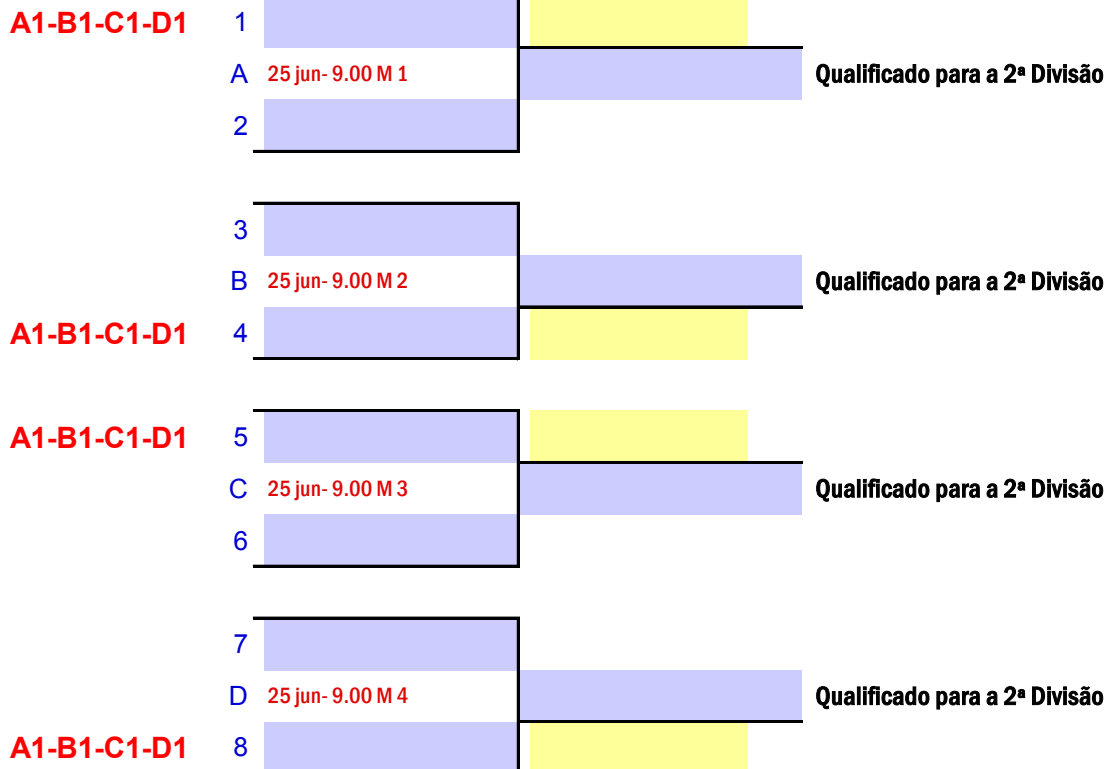

ZONA NORTE

MAPA FINAL