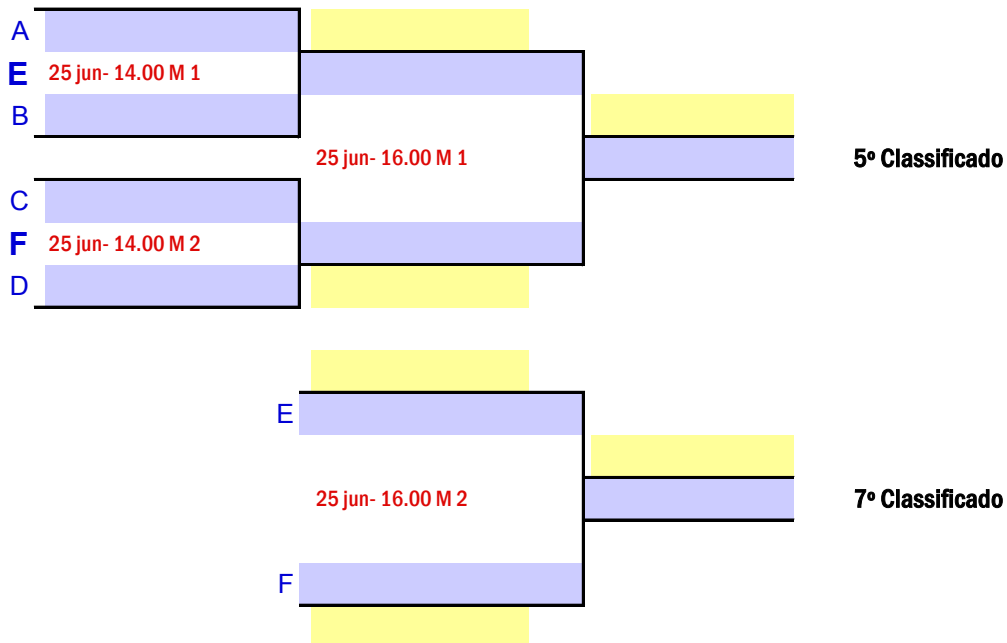

Data	Hora	Mesa	Jogo	Zona Norte - Grupo B				Pts.	Pos.
				1	2	3	4		
24-Jun	10.00	2	1-3	1	ARDCP BARROSELAS				
		3	2-4						
24-Jun	15.00	2	1-2	2	ARC SOBRÃO				
		3	3-4						
24-Jun	17.30	2	2-3	3	AHBV RESENDE				
		3	1-4						
				4	VSC "B"				

Data	Hora	Mesa	Jogo	Zona Norte - Grupo C				Pts.	Pos.
				1	2	3	4		
24-Jun	10.00	4	1-3	1	AV LAMEGO				
		5	2-4						
24-Jun	15.00	4	1-2	2	ACR SAAVEDRA GUEDES				
		5	3-4						
24-Jun	17.30	4	2-3	3	GD SÃO CIBRÃO				
		5	1-4						
				4	LFC LOUROSA "B"				

Data	Hora	Mesa	Jogo	Zona Norte - Grupo D				Pts.	Pos.
				1	2	3	4		
24-Jun	10.00	6	1-3	1	CP VIZELA				
		7	2-4						
24-Jun	15.00	6	1-2	2	OS UGAS ADC EGA "B"				
		7	3-4						
24-Jun	17.30	6	2-3	3	SC CALDAS				
		7	1-4						
				4	CP ABRUNHEIRA				

ZONA NORTE

MAPA FINAL

ZONA NORTE (5 - 8)

Fase de Qualificação Nacional

Zona Sul

A primeira classificada cada Grupo fica apurada para a 2ª Divisão Masculina
As 2ªs e 3ª Classificadas vão para um Mapa Final de 8 disputar o lugar vago