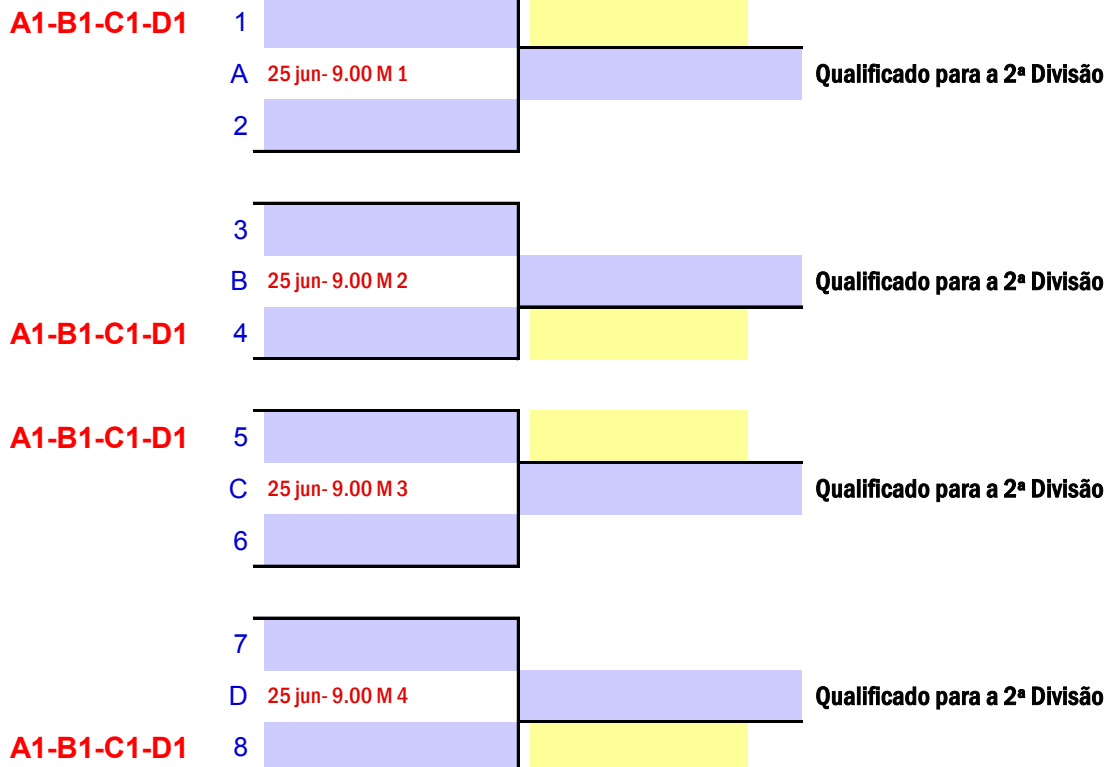

ZONA NORTE

MAPA FINAL