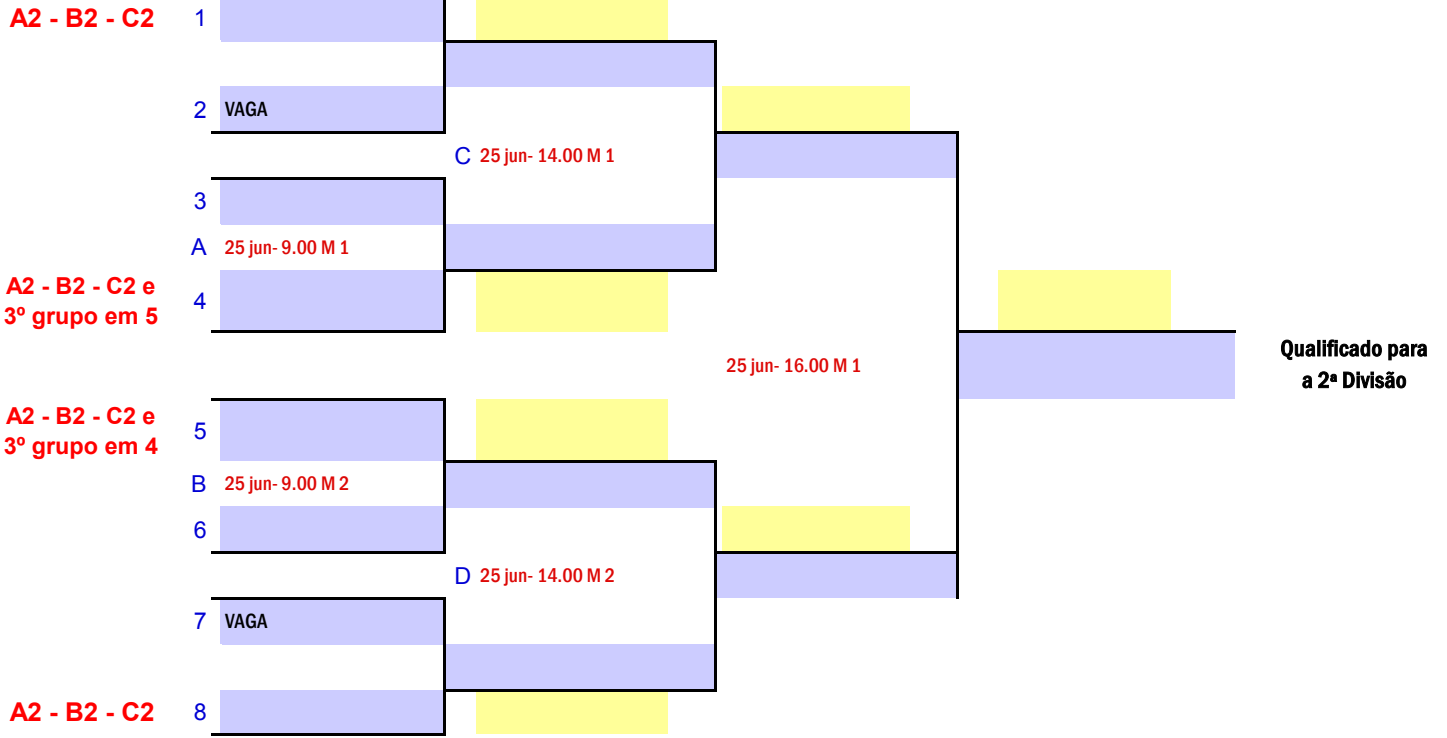

Data	Hora	Mesa	Jogo	Zona Norte - Grupo B				Pts.	Pos.
				1	2	3	4		
24-Jun	10.00	2	1-3	1	ARDCP BARROSELAS				
		3	2-4						
24-Jun	15.00	2	1-2	2	ARC SOBRÃO				
		3	3-4						
24-Jun	17.30	2	2-3	3	AHBV RESENDE				
		3	1-4						
				4	VSC "B"				

Data	Hora	Mesa	Jogo	Zona Norte - Grupo D				Pts.	Pos.
				1	2	3	4		
24-Jun	10.00	6	1-3	1	CP VIZELA				
		7	2-4						
24-Jun	15.00	6	1-2	2	OS UGAS ADC EGA "B"				
		7	3-4						
24-Jun	17.30	6	2-3	3	SC CALDAS				
		7	1-4						
				4	CP ABRUNHEIRA				

ZONA NORTE

MAPA FINAL

ZONA NORTE (5 - 8)

Fase de Qualificação Nacional

Zona Sul

A primeira classificada cada Grupo fica apurada para a 2ª Divisão Masculina
As 2ªs e 3ª Classificadas vão para um Mapa Final de 8 disputar o lugar vago

ZONA SUL

MAPA FINAL

ZONA SUL (6 - 9)