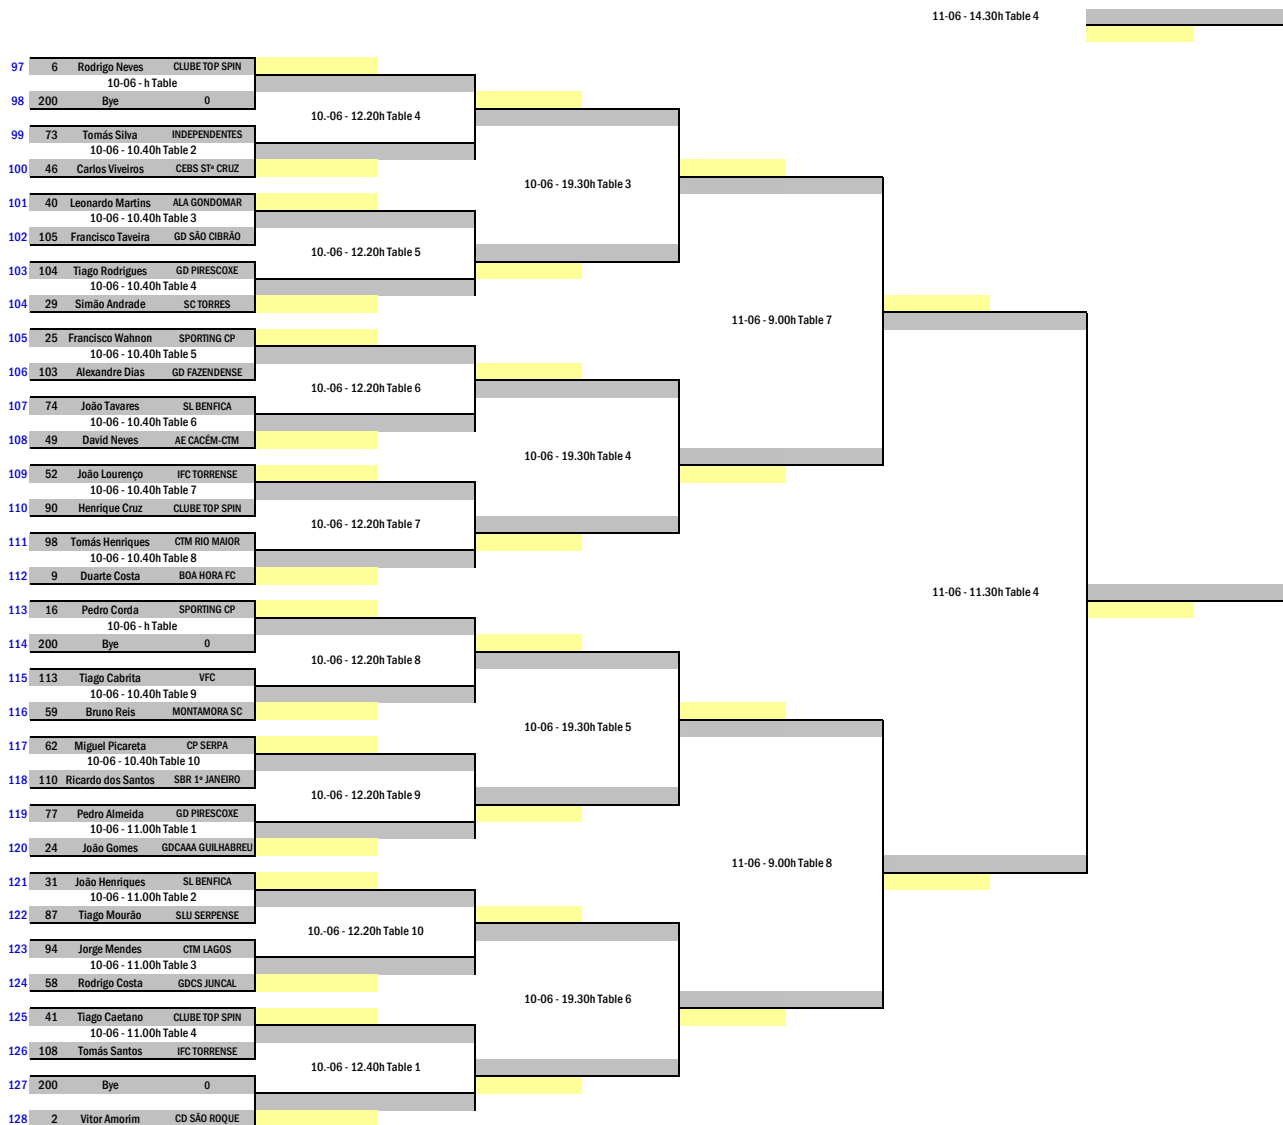

Campeonato Nacional Individual Iniciados e Juniores

Rio Maior—10 e 11 de junho de 2017

Campeonato Nacional Individual Iniciados e Juniores

Rio Maior—10 e 11 de junho de 2017

Juniores Femininos - 13 Grupos

Os primeiros 2 classificados de cada grupo apuram-se diretamente para o Mapa Final de 32.

Jogo	Data	Hora	Mesa	Juniores Femininos GrupoA			1	2	3	Pts.	Pos.	
1-3	10-06	9,00	1	1	241	Célia Silva	TT SAINT DENIS					
1-2	10-06	11,00	5	2	225	Barbara Ferreira	IFC TORRENSE					
2-3	10-06	12,40	2	3	226	Matilde Reis	CLUBE TOP SPIN					
Jogo	Data	Hora	Mesa	Juniores Femininos GrupoB			1	2	3	Pts.	Pos.	
1-3	10-06	9,00	2	1	201	Raquel Martins	ALA GONDOMAR					
1-2	10-06	11,00	6	2	224	Inês Salgado	CTM MIRANDELA					
2-3	10-06	12,40	3	3	227	Marlene Freitas	GD ESTREITO					
Jogo	Data	Hora	Mesa	Juniores Femininos GrupoC			1	2	3	Pts.	Pos.	
1-3	10-06	9,00	3	1	202	Alexandra Pisco	CTM MIRANDELA					
1-2	10-06	11,00	7	2	223	Dailia Rato	ADC PONTA PARGO					
2-3	10-06	12,40	4	3	229	Ana Beatriz Silva	SC ALENQUER					
Jogo	Data	Hora	Mesa	Juniores Femininos GrupoD			1	2	3	Pts.	Pos.	
1-3	10-06	9,00	4	1	203	Rita Varejão	CTM MIRANDELA					
1-2	10-06	11,00	8	2	222	Tatiana Santos	GDSR TOLEDOS					
2-3	10-06	12,40	5	3	228	Raquel Alves	ADC PONTA PARGO					
Jogo	Data	Hora	Mesa	Juniores Femininos GrupoE			1	2	3	Pts.	Pos.	
1-3	10-06	9,00	5	1	204	Vitória Santos	GDCS JUNCAL					
1-2	10-06	11,00	9	2	221	Joana Barreiros	IFC TORRENSE					
2-3	10-06	12,40	6	3	230	Beatriz Mendão	CTM SETÚBAL					
Jogo	Data	Hora	Mesa	Juniores Femininos GrupoF			1	2	3	Pts.	Pos.	
1-3	10-06	9,00	6	1	205	Inês Matos	BOA HORA FC					
1-2	10-06	11,00	10	2	220	Catarina Ferreira	CTM PONTA DO SOL					
2-3	10-06	12,40	7	3	231	Adriana Silva	ADC PONTA PARGO					
Jogo	Data	Hora	Mesa	Juniores Femininos GrupoG			1	2	3	Pts.	Pos.	
1-3	10-06	9,00	7	1	206	Daniela Moura	CTM CHAVES					
1-2	10-06	11,20	1	2	219	Madalena Miranda	CTM S. TERESINHA					
2-3	10-06	12,40	8	3	232	Cátia Silva	AE CACÉM-CTM					
Jogo	Data	Hora	Mesa	Juniores Femininos GrupoH			1	2	3	Pts.	Pos.	
1-3	10-06	9,00	8	1	207	Sara Nunes	CTM PONTA DO SOL					
1-2	10-06	11,20	2	2	218	Maria Barros	CTM MIRANDELA					
2-3	10-06	12,40	9	3	234	Mafalda Queirós	CCR ARRABÃES					
Jogo	Data	Hora	Mesa	Juniores Femininos GrupoI			1	2	3	Pts.	Pos.	
1-3	10-06	9,00	9	1	208	Joana Lopes	CTM MIRANDELA					
1-2	10-06	11,20	3	2	217	Catarina Calaça	SC MADEIRA					
2-3	10-06	12,40	10	3	235	Ana Cristina Perez	CEBS STª CRUZ					
Jogo	Data	Hora	Mesa	Juniores Femininos GrupoJ			1	2	3	Pts.	Pos.	
1-3	10-06	9,00	10	1	209	Inês Assunção	CTM MIRANDELA					
1-2	10-06	11,20	4	2	216	Mafalda Andrade	GDCS JUNCAL					
2-3	10-06	13,00	1	3	236	Margarida Faria	CS MARÍTIMO