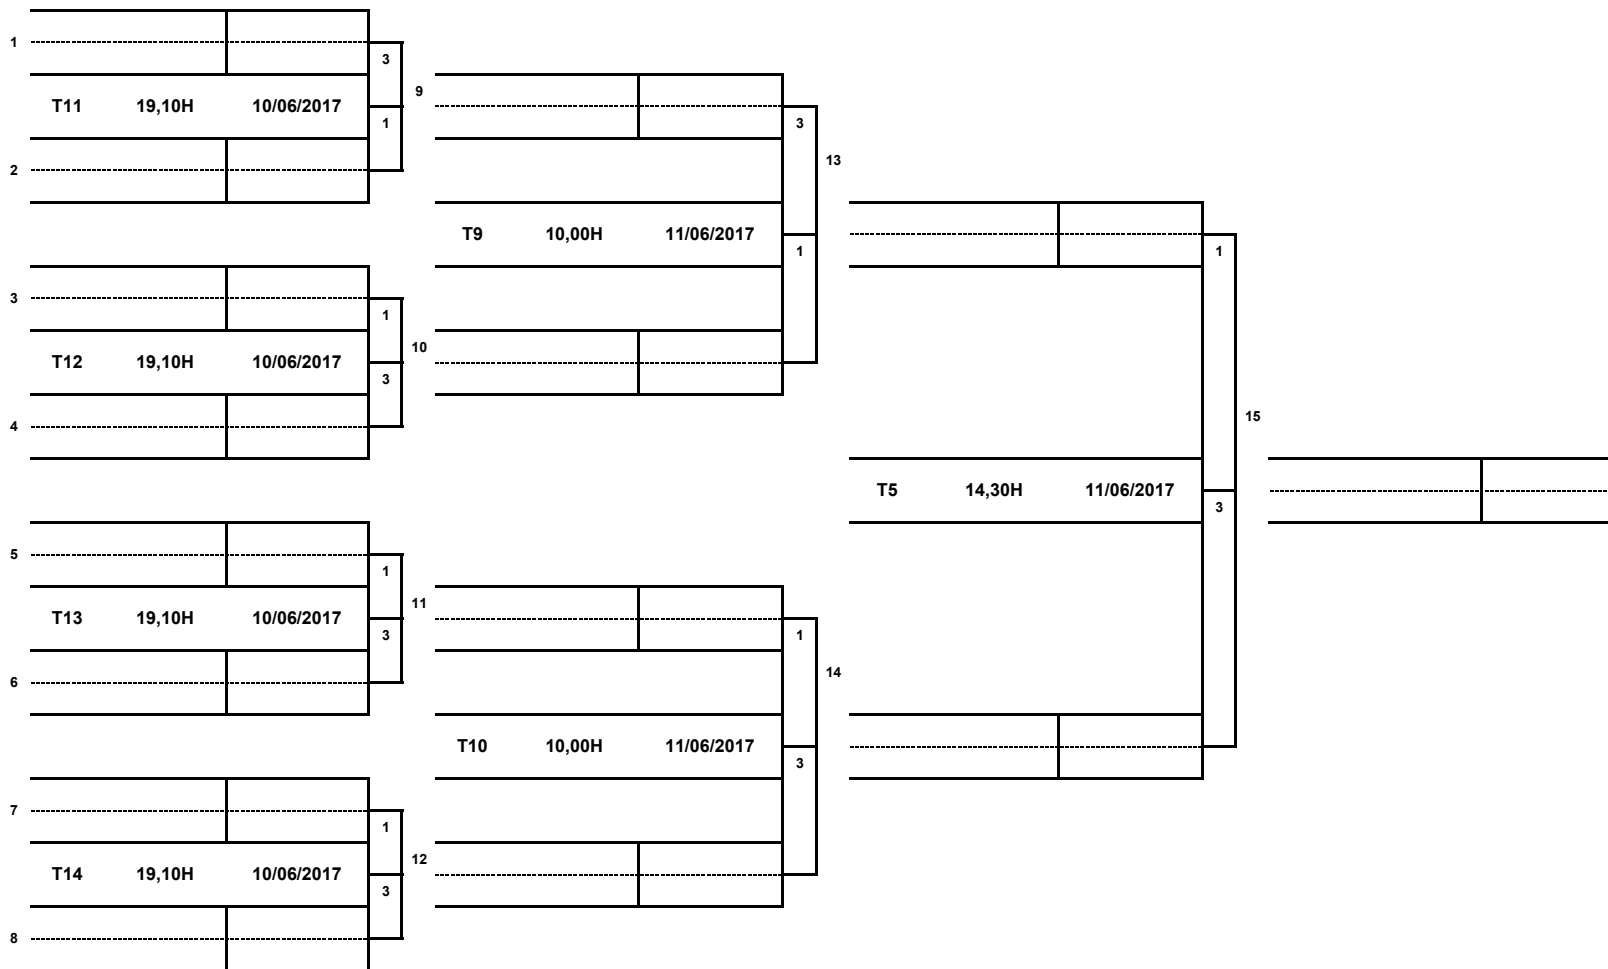

CAMPEONATO NACIONAL INDIVIDUAL INICIADOS E JUNIORES RIO MAIOR 10 e 11 de JUNHO 2017

1.ª ELIM.

QUADRO PRINCIPAL

QUARTOS FINAL

MEIA FINAL

FINAL

PARES INICIADOS MISTOS

	N.º	DORSAL	ATLETAS	CLUBE
10/jun 16,00H T11	1	301	Pedro Gonçalves	CLUB VILA REAL
		403	Mariana Costa	AR CANIDELO
10/jun 16,00H T12	3	310	Gabriel Monteiro	NCR VALONGO
		412	Beatriz Almeida	ALA GONDOMAR
10/jun 16,00H T13	5	307	João Mendes	MONTAMORA SC
		405	Susana Costa	CP ALVITO
10/jun 16,00H T14	8	305	João Prada	CTM MIRANDELA
		402	Clara Correia	CTM MIRANDELA
10/jun 16,00H T15	9	302	Tiago Olhero	CCR ARRABÃES
		409	Julia Leal	GDCS JUNCAL
10/jun 16,00H T16	11	317	Gabriel Pinto	ALA GONDOMAR
		407	Francisca Amaro	ALA GONDOMAR
10/jun 16,30H T11	13	306	João Morais	CLUB VILA REAL
		404	Iris Gonçalves	AR CANIDELO
10/jun 16,30H T12	15	323	David Lin	NCR VALONGO
		410	Margarida Barbosa	ALA GONDOMAR
	16	304	Martim Loução	CTM MIRANDELA
		401	Mariana Santa Comba	CTM MIRANDELA