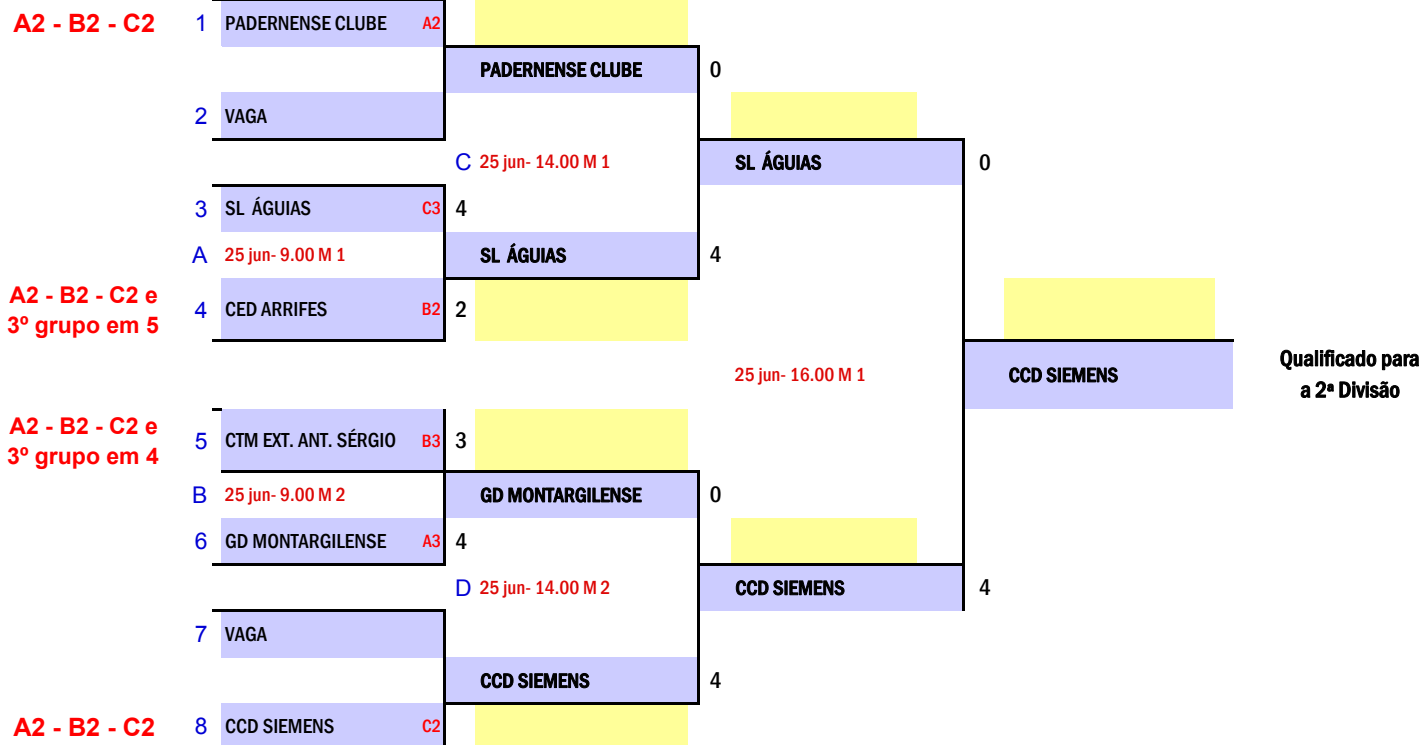

Fase de Qualificação Nacional

Zona Sul

A primeira classificada de cada Grupo fica apurada para a 2ª Divisão Masculina
As 2ªs e 3ª Classificadas vão para um Mapa Final de 8 disputar o lugar vago

Dia	Hora	Mesa	Jogo	Zona Sul - Grupo A			1	2	3	Pts.	Pos.	
24-Jun	10.00	1	1-3	1	GD MONTARGILENSE		0-4	0-4	2	3º	A3	
24-Jun	15.00	1	1-2	2	PADERNENSE CLUBE	4-0		2-4	4	2º	A2	
24-Jun	17.30	1	2-3	3	CTM LAGOS "B"	4-0	4-2		6	1º	A1	
Dia	Hora	Mesa	Jogo	Zona Sul - Grupo B			1	2	3	Pts.	Pos.	
24-Jun	10.00	2	1-3	1	CED ARRIFES		1-4	4-0	4	2º	B2	
24-Jun	15.00	2	1-2	2	D MONTE REAL	4-1		4-0	6	1º	B1	
24-Jun	17.30	2	2-3	3	CTM EXT. ANT. SÉRGIO	0-4	0-4		2	3º	B3	
Dia	Hora	Mesa	Jogo	Zona Sul - Grupo C			1	2	3	Pts.	Pos.	
24-Jun	10.00	3	1-3	1	SL ÁGUIAS		1-4	1-4	2	3º	C3	
24-Jun	15.00	3	1-2	2	CCD SIEMENS	4-1		1-4	4	2º	C2	
24-Jun	17.30	3	2-3	3	SC TORRES	4-1	4-1		6	1º	C1	

ZONA SUL

MAPA FINAL

ZONA SUL (6 - 9)