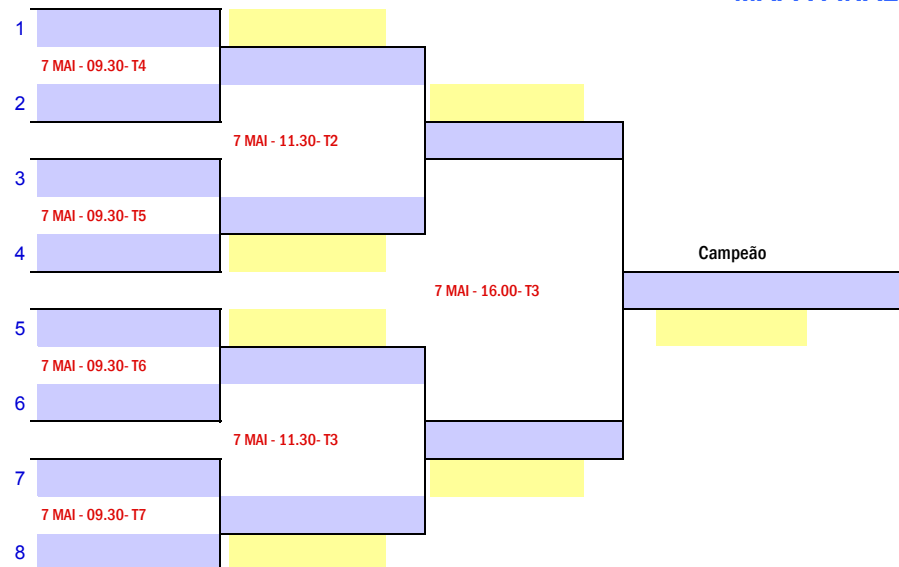

INFANTIS MASCULINOS

MAPA FINAL

INFANTIS FEMININOS

GRUPO ÚNICO

Data	Hora	Mesa	Jogo	Infantis Femininos	1	2	3	4	5	Pts.	Pos.
06-05	10.30	2 3	2-4 3-5	1 CTM Mirandela	■						
06-05	15.00	2 3	1-4 2-5	2 LFC Lourosa		■					
06-05	19.00	2 3	1-3 4-5	3 ACM Madeira			■				
07-05	9.30	2 3	2-3 1-5	4 AV Lamego				■			
07-05	16.00	2 4	3-4 1-2	5 GD Toledos					■