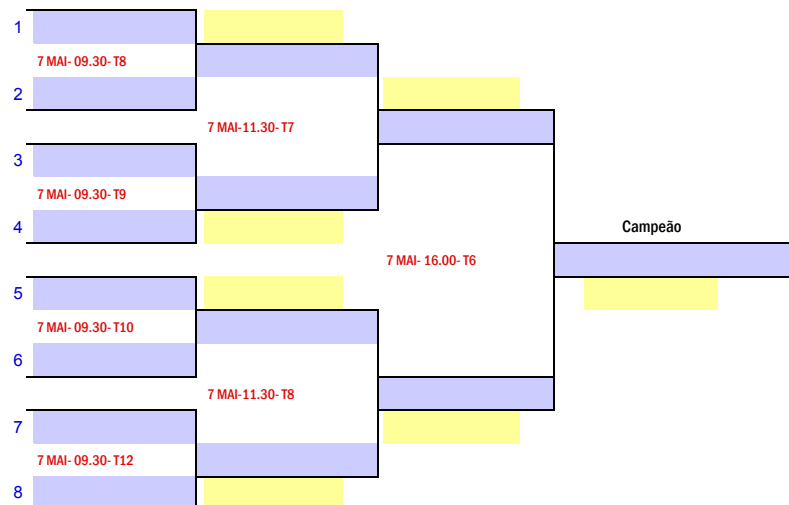

Dia	Hora	Mesa	Jogo	Juniors Masculinos - Grupo B			1	2	3	Pts.	Pos.
6-mai	9.00	9	1-3	1	Clube Top Spin						
6-mai	13.00	9	1-2	2	GD São Cibrão						
6-mai	17.00	9	2-3	3	GDCAAA Guilhabreu						

Dia	Hora	Mesa	Jogo	Juniors Masculinos - Grupo C			1	2	3	Pts.	Pos.
6-mai	9.00	10	1-3	1	CA Madalena						
6-mai	13.00	10	1-2	2	SC Torres						
6-mai	17.00	10	2-3	3	CD São Roque						

Data	Hora	Mesa	Jogo	Juniors Masculinos - Grupo D				1	2	3	4	Pts.	Pos.
6-mai	9.00	11	1-3	1	Sporting CP								
		12	2-4										
6-mai	13.00	11	1-2	2	AR Novelense								
		12	3-4										
6-mai	17.00	11	2-3	3	CTM Taipas								
		12	1-4										
				4	SBR 1º Janeiro								

Data	Hora	Mesa	Jogo	Juniors Masculinos - Grupo E				1	2	3	4	Pts.	Pos.
6-mai	9.00	13	1-3	1	Ala Nun'Alvares								
		14	2-4										
6-mai	13.00	13	1-2	2	LFC Lourosa								
		14	3-4										
6-mai	17.00	13	2-3	3	Montamora SC								
		14	1-4										
				4	GDCS Juncal								

JUNIORES MASCULINOS

APURAMENTO 2ºs CLASSIFICADOS (5 EQUIPAS)

MAPA FINAL

JUNIORES FEMININOS
GRUPO ÚNICO

Data	Hora	Mesa	Jogo	Juniors Femininos						Pts.	Pos.		
6-mai	10.30	4	1-4	1	CTM Mirandela	1							
		5	3-6										
		6	2-5										
6-mai	15.00	4	1-6	2	GDCS Juncal		2						
		5	2-4										
		6	3-5										
6-mai	19.00	4	4-6	3	Boa Hora FC			3					
		5	1-5										
		6	2-3										
7-mai	11.30	4	4-5	4	CTM Chaves				4				
		5	2-6										
		6	1-3										
7-mai	16.00	5	5-6	5	Sporting CP					5			
		7	3-4										
		8	1-2										
				6	CTM Ponta do Sol						6		