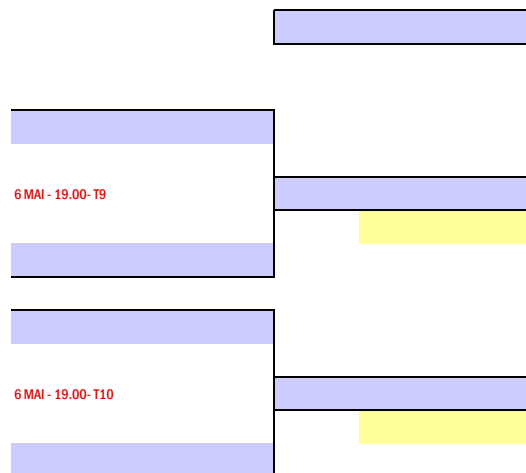

JUNIORES MASCULINOS

APURAMENTO 2ºs CLASSIFICADOS (5 EQUIPAS)