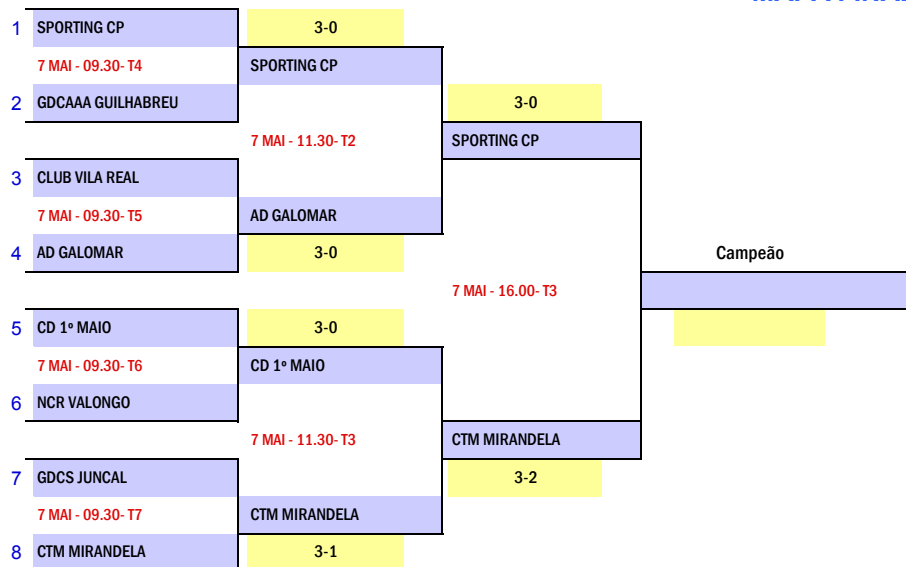

INFANTIS MASCULINOS

MAPA FINAL

INFANTIS FEMININOS

GRUPO ÚNICO

Data	Hora	Mesa	Jogo	Infantis Femininos	1	2	3	4	5	Pts.	Pos.
06-05	10.30	2 3	2-4 3-5	1 CTM Mirandela			3-0	3-0	3-0	9	
06-05	15.00	2 3	1-4 2-5	2 LFC Lourosa			1-3	3-1	3-0	7	
06-05	19.00	2 3	1-3 4-5	3 ACM Madeira	0-3	3-1			3-0	7	
07-05	9.30	2 3	2-3 1-5	4 AV Lamego	0-3	1-3			3-0	5	
07-05	16.00	2 4	3-4 1-2	5 GD Toledos	0-3	0-3	0-3	0-3		4