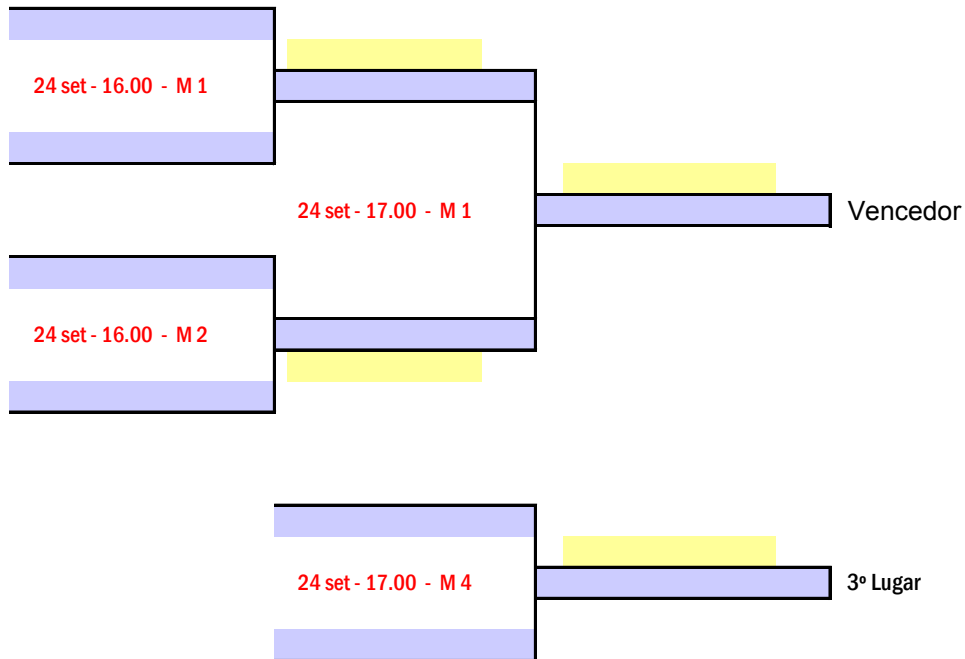

Fase Final Masculinos

Mapa Final 1º - 4º