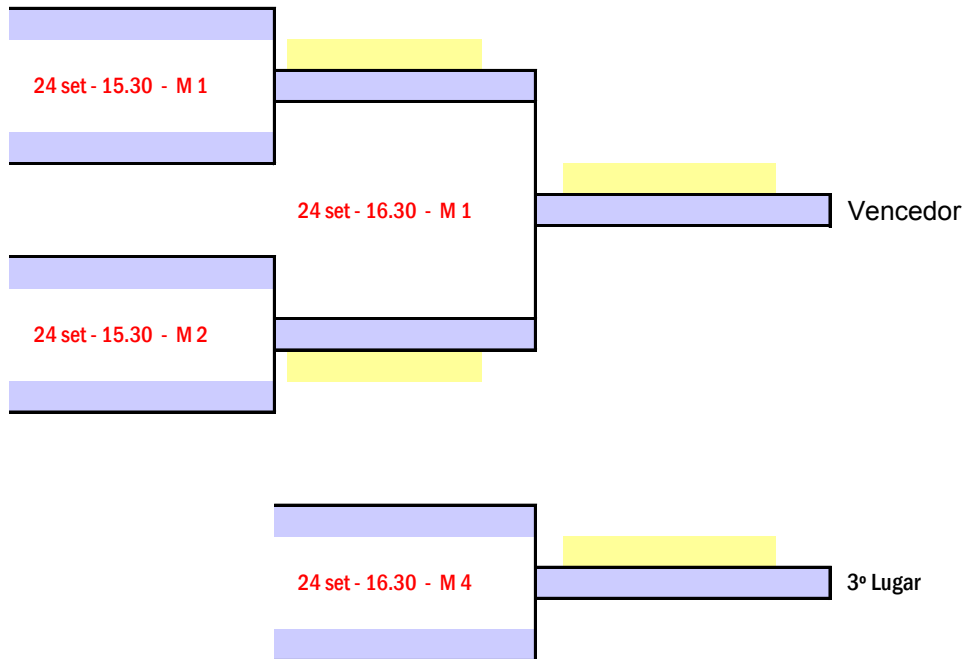

Fase Final Femininos

Mapa Final 1º - 4º