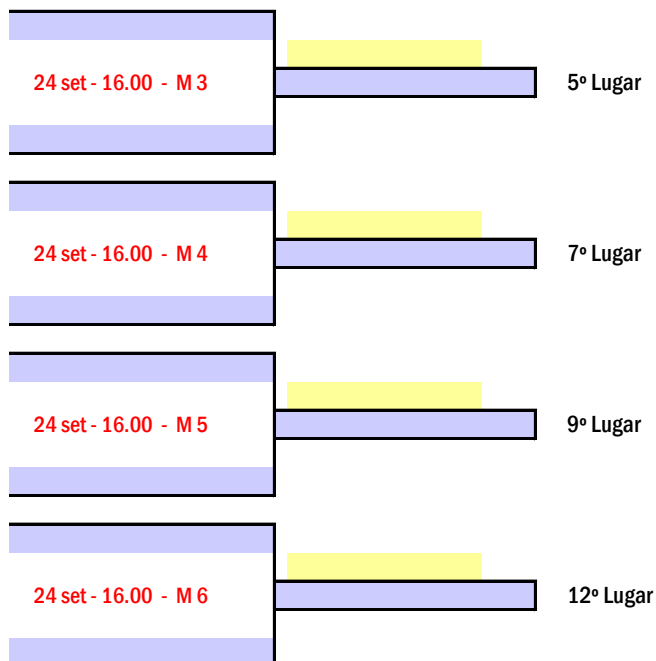

Mapa Final 5º - 12º