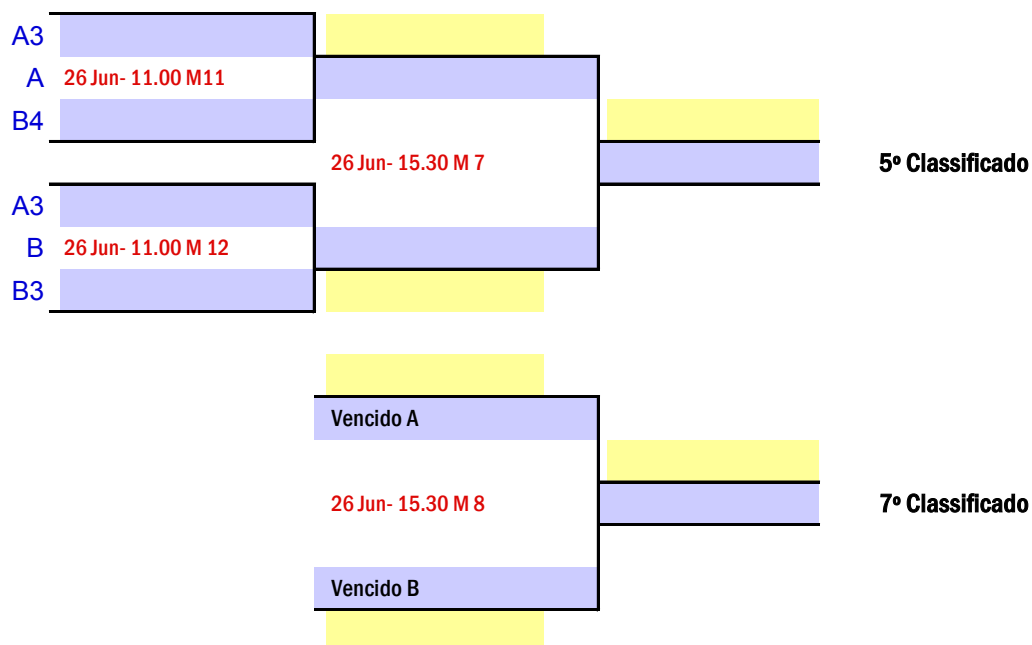

Data	Hora	Mesa	Jogo	Grupo B	1	2	3	4	Pts.	Pos.
25 jun	15.00	3	1-3	1 ATM LISBOA	■					
		4	2-4							
25 jun	19.00	3	1-2	2 ATM AVEIRO		■				
		4	3-4							
26 jun	09.00	3	2-3	3 ATM VILA REAL			■			
		4	1-4							
				4 ATM ALGARVE				■		

Data	Hora	Mesa	Jogo	Grupo B	1	2	3	4	Pts.	Pos.
25 jun	10.00	5	1-3	1 ATM PORTO	■					
		6	2-4							
25 jun	15.00	7	1-2	2 ATMD VISEU		■				
		8	3-4							
25 jun	19.00	7	2-3	3 ATM BRAGA			■			
		8	1-4							
				4 ATM ALGARVE				■		

JUNIORES MASCULINOS (1-4)

MAPA FINAL

JUNIORES MASCULINOS (5-8)

CADETES MASCULINOS (1-4)

MAPA FINAL

CADETES MASCULINOS (5-8)

Torneio Inter-Seleções Regionais

Vila Real — 25 e 26 de junho de 2016

25-jun	1	2	3	4	5	6	7	8	9	10	11	12
10.00	CM A1	CM A1	JM A1	JM A1	JM B1	JM B1	CF 1	CF 1				
15.00	CM A2	CM A2	CM B1	CM B1	JM A2	JM A2	JM B2	JM B2	CF 2	CF 2		
17.00	CM A3	CM A3			JF 1	JF 1						
19.00	CM A4	CM A4	CM B2	CM B2	JM A3	JM A3	JM B3	JM B3	CF 3	CF 3		
26-jun	1	2	3	4	5	6	7	8	9	10	11	12
9.00	CM A5	CM A5	CM B3	CM B3	JM 5-8	JM 5-8						
10.00							JF 2	JF 2	JM 1/2	JM 1/2		
11.00	CM 1/2	CM 1/2	JM 5-6	JM 7-8	CF 4	CF 4					CM 5-8	CM 5-8
15.30	CM Final	JM Final	CF 5	CF 5	JF 3	JF 3	CM 5-6	CM 7-8				
17.00	Entrega de Prémios											