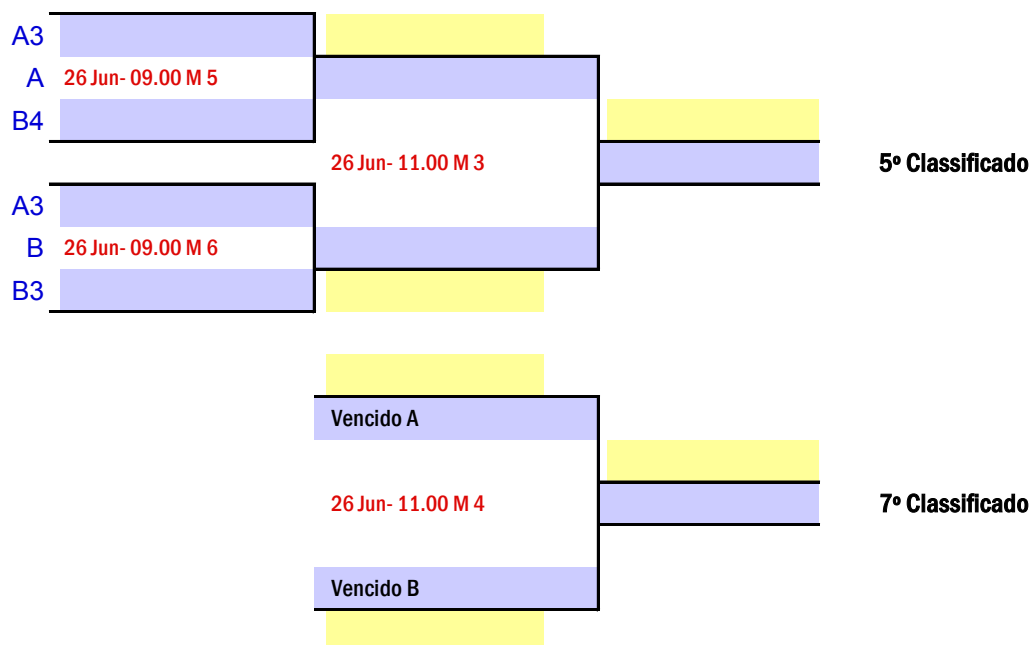

Data	Hora	Mesa	Jogo	Grupo B	1	2	3	4	Pts.	Pos.
25 jun	15.00	3	1-3	1 ATM LISBOA	■					
		4	2-4							
25 jun	19.00	3	1-2	2 ATM AVEIRO		■				
		4	3-4							
26 jun	09.00	3	2-3	3 ATM VILA REAL			■			
		4	1-4							
				4 ATM ALGARVE				■		

Juniores Masculinos

As 2 primeiras classificadas ficam apuradas para o Mapa Final

As 3^{as} a 4^{as} classificadas ficam apuradas para o Mapa de Consolação

Data	Hora	Mesa	Jogo	Grupo A	1	2	3	4	Pts.	Pos.
25 jun	10.00	3	1-3	1 ATM LISBOA	■					
		4	2-4							
25 jun	15.00	5	1-2	2 ATM MADEIRA		■				
		6	3-4							
25 jun	19.00	5	2-3	3 ATM VILA REAL			■			
		6	1-4							
				4 ATM COIMBRA				■		

Data	Hora	Mesa	Jogo	Grupo B	1	2	3	4	Pts.	Pos.
25 jun	10.00	5	1-3	1 ATM PORTO	■					
		6	2-4							
25 jun	15.00	7	1-2	2 ATMD VISEU		■				
		8	3-4							
25 jun	19.00	7	2-3	3 ATM BRAGA			■			
		8	1-4							
				4 ATM ALGARVE				■		

JUNIORES MASCULINOS (1-4)

MAPA FINAL

JUNIORES MASCULINOS (5-8)

CADETES MASCULINOS (1-4)

MAPA FINAL

CADETES MASCULINOS (5-8)

Torneio Inter-Seleções Regionais

Vila Real — 25 e 26 de junho de 2016