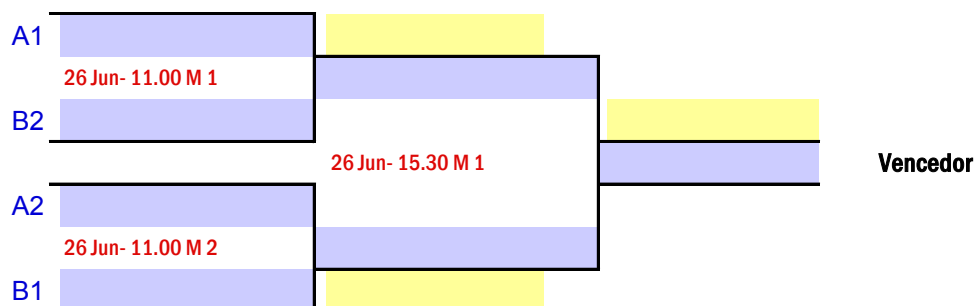

Data	Hora	Mesa	Jogo	Grupo B	1	2	3	4	Pts.	Pos.
25 jun	10.00	5	1-3	1 ATM PORTO	■					
		6	2-4							
25 jun	15.00	7	1-2	2 ATMD VISEU		■				
		8	3-4							
25 jun	19.00	7	2-3	3 ATM BRAGA			■			
		8	1-4							
				4 ATM ALGARVE				■		

JUNIORES MASCULINOS (1-4)

MAPA FINAL

JUNIORES MASCULINOS (5-8)

CADETES MASCULINOS (1-4)

MAPA FINAL

CADETES MASCULINOS (5-8)

Torneio Inter-Seleções Regionais

Vila Real — 25 e 26 de junho de 2016

25-jun	1	2	3	4	5	6	7	8	9	10	11	12
10.00	CM A1	CM A1	JM A1	JM A1	JM B1	JM B1	CF 1	CF 1				
15.00	CM A2	CM A2	CM B1	CM B1	JM A2	JM A2	JM B2	JM B2	CF 2	CF 2		
17.00	CM A3	CM A3			JF 1	JF 1						
19.00	CM A4	CM A4	CM B2	CM B2	JM A3	JM A3	JM B3	JM B3	CF 3	CF 3		
26-jun	1	2	3	4	5	6	7	8	9	10	11	12
9.00	CM A5	CM A5	CM B3	CM B3	JM 5-8	JM 5-8						
10.00							JF 2	JF 2	JM 1/2	JM 1/2		
11.00	CM 1/2	CM 1/2	JM 5-6	JM 7-8	CF 4	CF 4					CM 5-8	CM 5-8
15.30	CM Final	JM Final	CF 5	CF 5	JF 3	JF 3	CM 5-6	CM 7-8				
17.00	Entrega de Prémios											