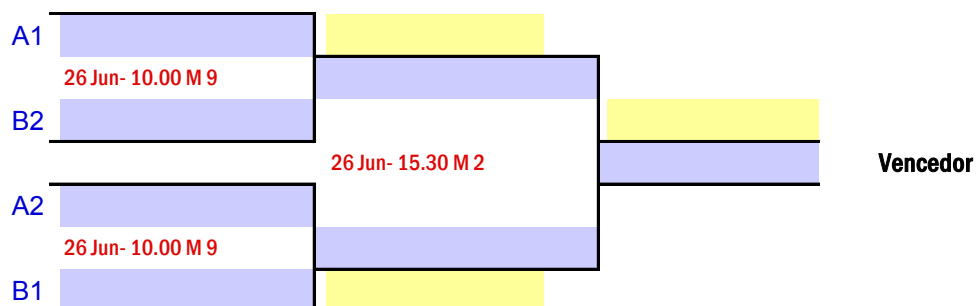

JUNIORES MASCULINOS (1-4)

MAPA FINAL