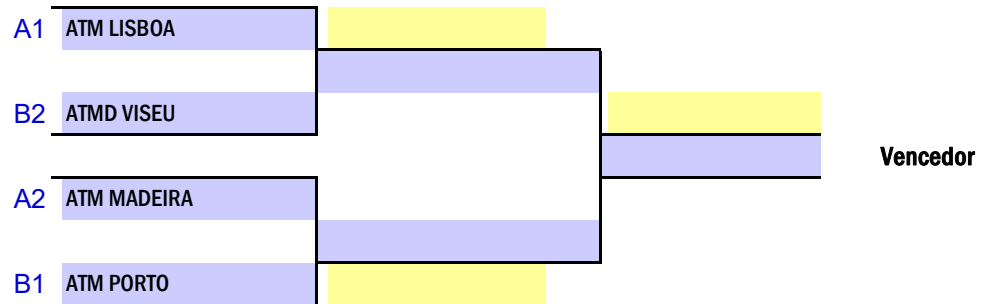

JUNIORES MASCULINOS (1-4)

MAPA FINAL