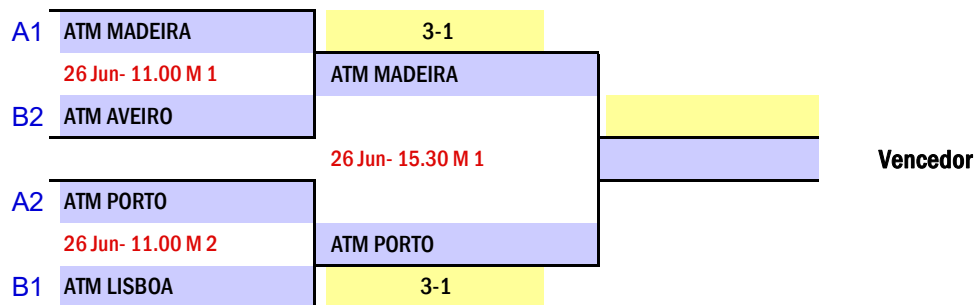

CADETES MASCULINOS (1-4)

MAPA FINAL