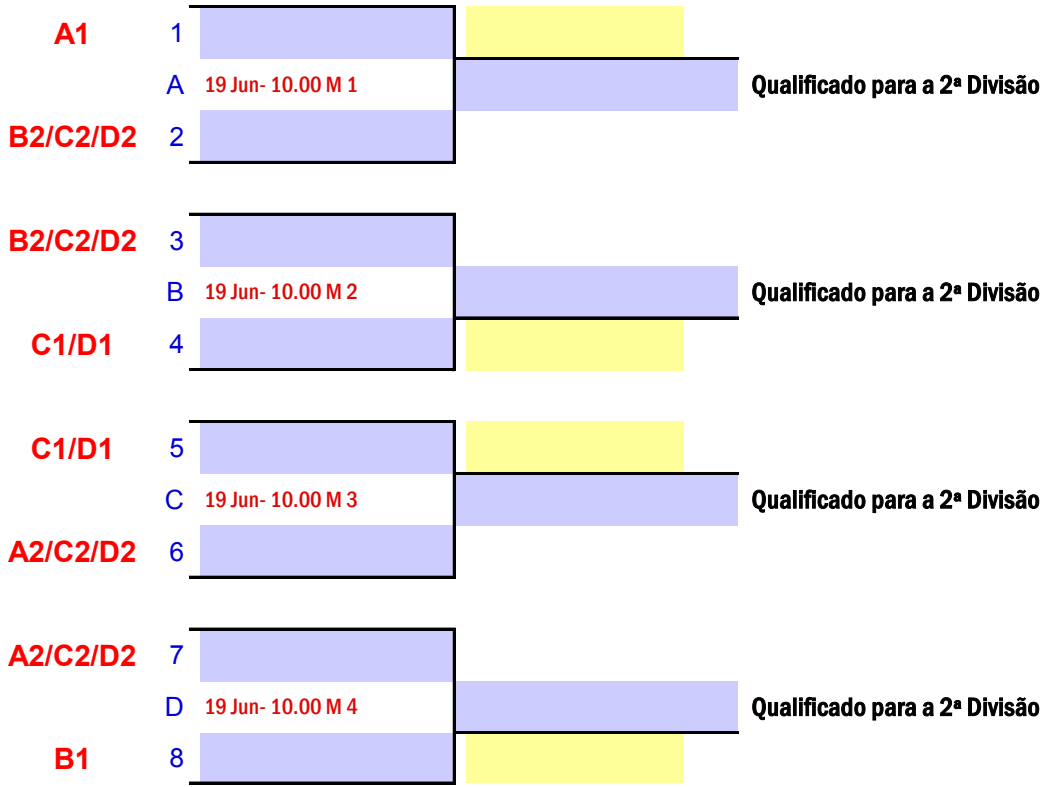

ZONA SUL

MAPA FINAL