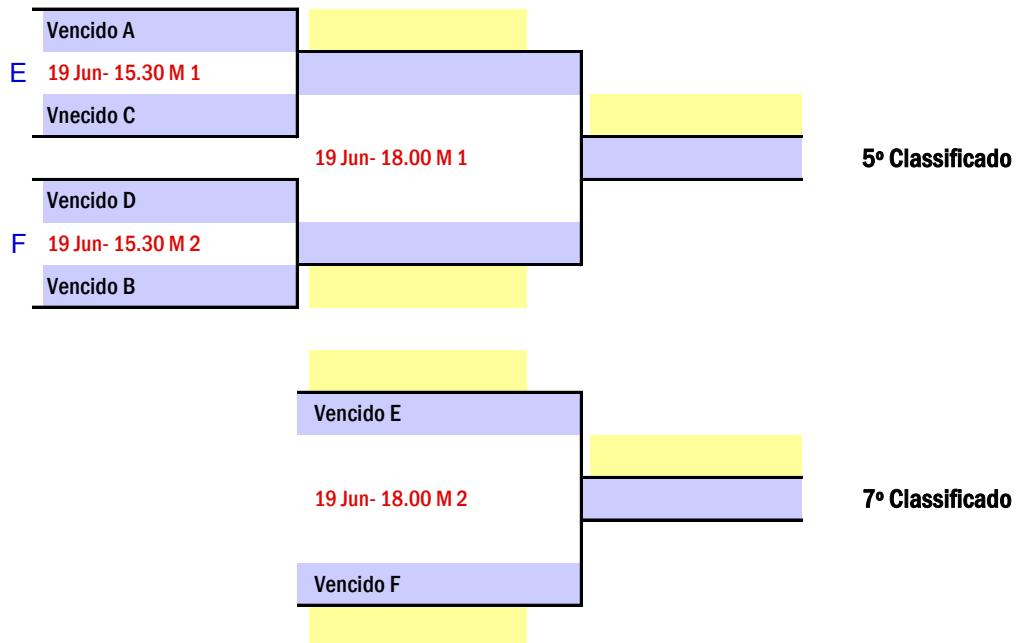

ZONA SUL (5 - 8)