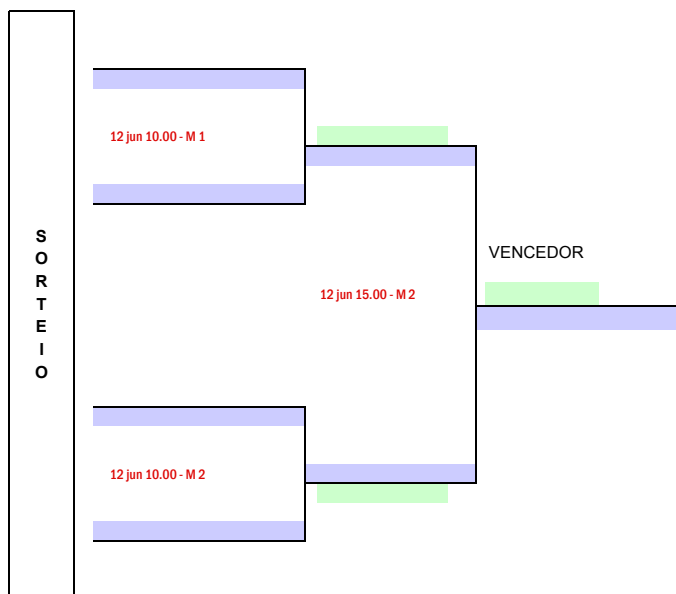

Taça de Portugal Masculinos e Femininos

Centro de Alto Rendimento, Vila Nova de Gaia — 11 e 12 de junho de 2016

Taça de Portugal - Masculinos

Fase Inicial

1	SL Benfica	SL Benfica
2	Bye	11 jun 18.00 - M 1
3	Bye	CD São Roque
4	CD São Roque	AR Novelense
5	AR Novelense	AR Novelense
6	Bye	11 jun 18.00 - M 2
7	Bye	GD Toledos
8	GD Toledos	GDCS Juncal
9	GDCS Juncal	GDCS Juncal
10	Bye	11 jun 18.00 - M 3
11	11 jun 15.00 - M 1	
12		
13	11 jun 15.00 - M 2	
14		11 jun 18.00 - M 4
15	Bye	Sporting CP
16	Sporting CP	

Fase Final

1	CP Barroelas	13	Mapa Final
	11 jun 10.00 - M 1		
2	CTM Ext. Ant. Sérgio		
3	ADR Outeirense	14	Mapa Final
	11 jun 10.00 - M 2		
4	BV Seia		
5	Ginásio C Valbom	12	Mapa Final
	11 jun 10.00 - M 3		
6	GD Fazendense		
7	U Sebastianense FC	11	Mapa Final
	11 jun 10.00 - M 4		
8	Ala Nun' Alvares		

APURAMENTO