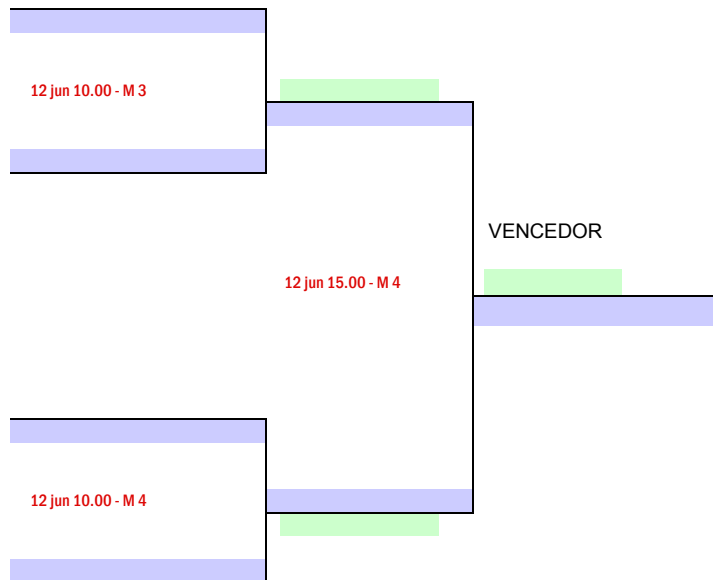

## Taça de Portugal Masculinos e Femininos

Centro de Alto Rendimento, Vila Nova de Gaia — 11 e 12 de junho de 2016

### Taça de Portugal - Femininos

#### Fase Inicial

- 1 CTM Mirandela
- 2 Bye
- 3 GD Fazendense  
11 jun 18.00 - M 5
- 4 GD Toledos
- 5 Bye
- 6 GDCS Juncal
- 7 Bye
- 8 GDCP Madalena

S  
O  
R  
T  
E  
I  
O

#### Fase Final