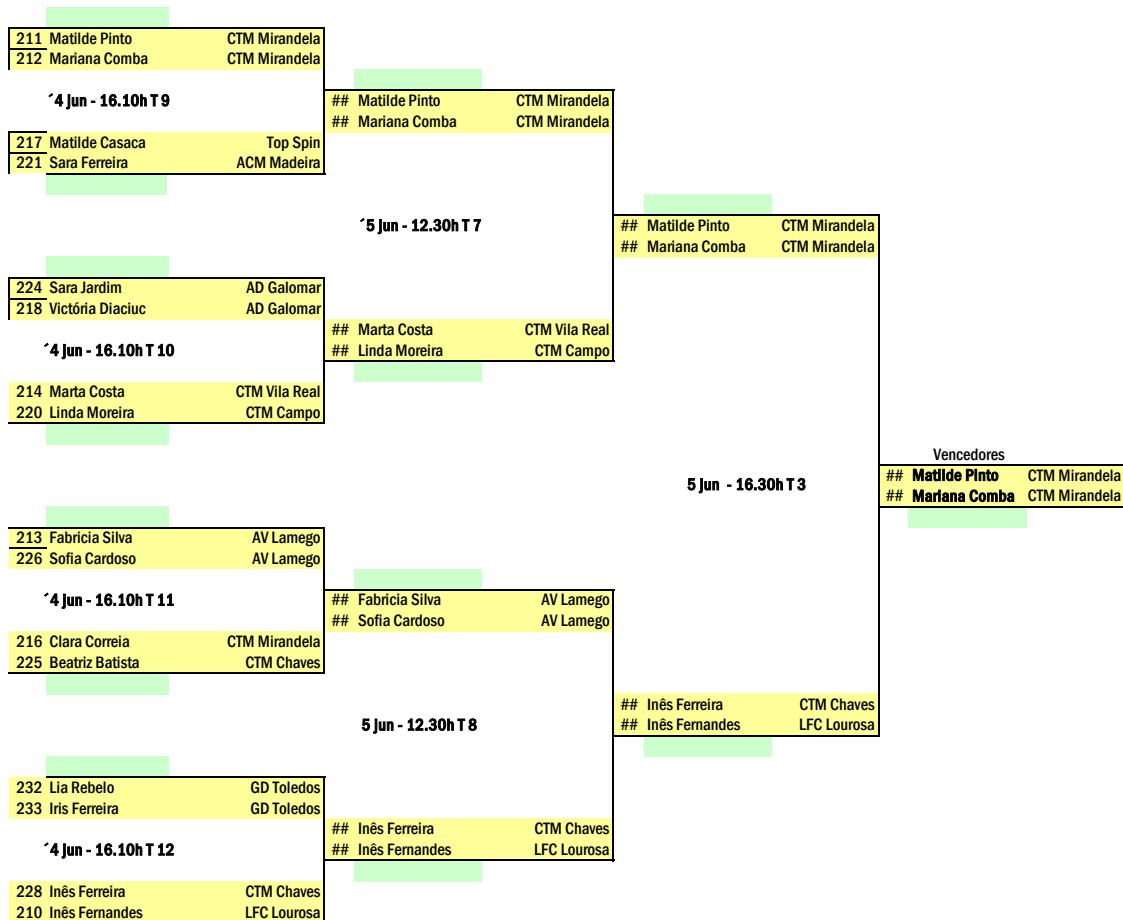

PARES INICIADOS FEMININOS