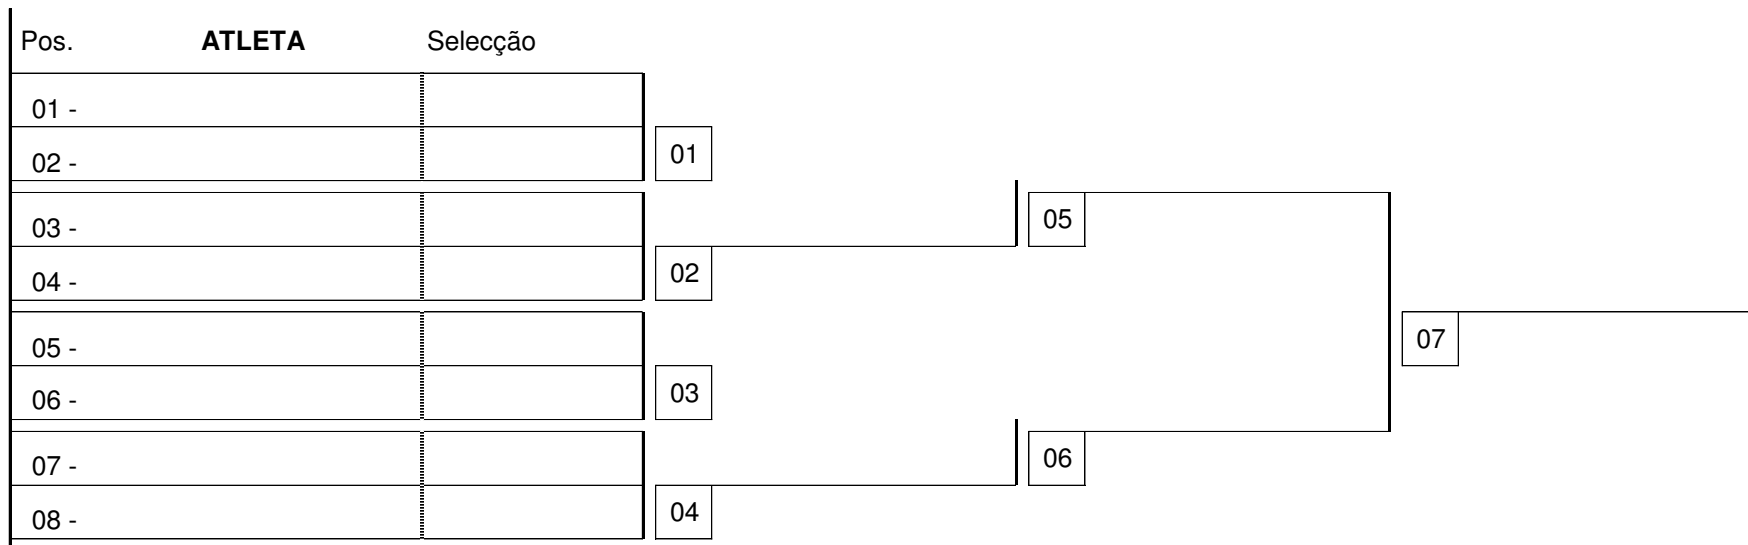

TORNEIO ABERTO CIDADE DE PENAFIEL

Classe: Seniores Femininos

Data: 08/mai/16

TORNEIO ABERTO CIDADE DE PENAFIEL

08/mai/16

FASE GRUPAL

SENIORES MASCULINOS

GRUPO A

Nº Licença		NOME		Clube	
1		Nuno Gonçalves		G. Valbom	
2		Rodrigo Cruz		Guilhabreu	
3		Diogo Sobral		B Misericórdia	

HORA		MESA	GRUPO: A		SETS					VITÓRIAS						
1	2	3	1	2	3	4	5	1	2	3	4	5				
1	-	3	9.30	1	Nuno Gonçalves	contra	Diogo Sobral						0		0	
1	-	2	10.30	6	Nuno Gonçalves	contra	Rodrigo Cruz							0		
2	-	3	11.30	11	Rodrigo Cruz	contra	Diogo Sobral							0		
								Total de vitórias				0	0	0		
								Classificação								
Classificação																
1º																
2º																
3º																

GRUPO B

Nº Licença		NOME		Clube	
1		José Gonçalves		Novelense	
2		Vítor Silva		Távola	
3		Jorge Costa		Alvito	
4		Leandro Moreira		CTM Campo	

HORA		MESA	GRUPO: B		SETS					VITÓRIAS						
1	2	3	1	2	3	4	5	1	2	3	4	5				
1	-	3	9.30	2	José Gonçalves	contra	Jorge Costa						0		0	
2	-	4	9.30	3	Vítor Silva	contra	Leandro Moreira							0		0
3	-	4	10.30	7	Jorge Costa	contra	Leandro Moreira							0		0
1	-	2	10.30	8	José Gonçalves	contra	Vítor Silva							0	0	
1	-	4	11.30	12	José Gonçalves	contra	Leandro Moreira								0	0
2	-	3	11.30	13	Vítor Silva	contra	Jorge Costa							0	0	
								Total de vitórias				0	0	0	0	
								Classificação								
Classificação																
1º																
2º																
3º																
4º