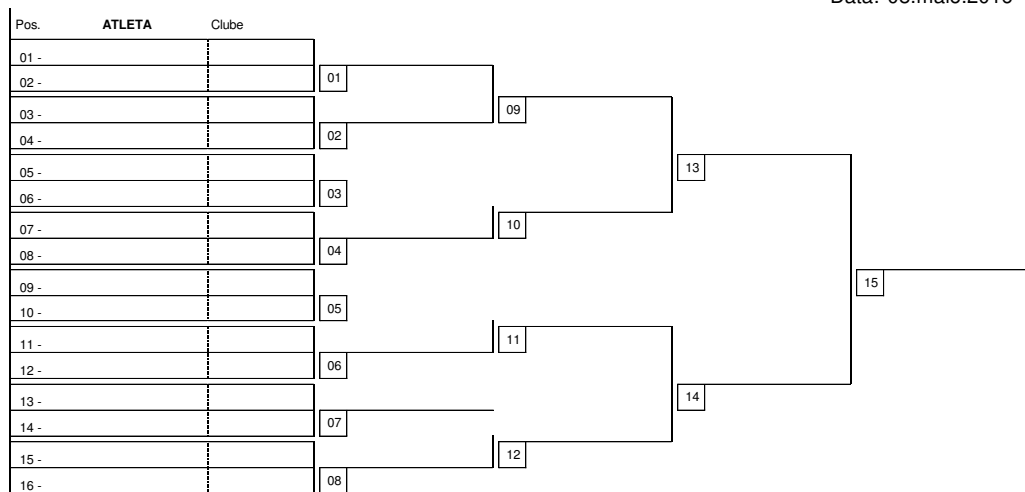

TORNEIO ABERTO CIDADE DE PENAFIEL

Classe: Cadetes Femininos

Data: 08.mai.2016

TORNEIO ABERTO CIDADE DE PENAFIEL

08/mai/16

FASE GRUPAL

CADETES MASCULINOS

GRUPO A

Nº Licença		NOME		Clube	
1		José Magalhães		Ala	
2		Cláudio Ferreira		Campismo	
3		David Rocha		Novelense	

HORA		MESA	GRUPO: A		SETS					VITÓRIAS						
1	2	3	1	2	3	4	5	1	2	3	4	5				
1	3	9.50	11	José Magalhães	contra	David Rocha							0	0	0	
1	2	11.10	2	José Magalhães	contra	Cláudio Ferreira							0	0	0	
2	3	12.10	7	Cláudio Ferreira	contra	David Rocha							0	0	0	
Total de victórias											0	0	0			
Classificação																
1º																
2º																
3º																

GRUPO B

Nº Licença		NOME		Clube	
1		Alexandre Queiros		Arrabães	
2		Duarte Moreira		Lousada	
3		Dinis Almeida		Novelense	
4		Gonçalo Silva		Ala	

HORA		MESA	GRUPO: B		SETS					VITÓRIAS						
1	2	3	1	2	3	4	5	1	2	3	4	5				
1	3	9.50	12	Alexandre Queiros	contra	Dinis Almeida							0	0	0	0
2	4	9.50	13	Duarte Moreira	contra	Gonçalo Silva							0	0	0	0
3	4	11.10	3	Dinis Almeida	contra	Gonçalo Silva							0	0	0	0
1	2	11.10	4	Alexandre Queiros	contra	Duarte Moreira							0	0	0	0
1	4	12.10	8	Alexandre Queiros	contra	Gonçalo Silva							0	0	0	0
2	3	12.10	9	Duarte Moreira	contra	Dinis Almeida							0	0	0	0
Total de victórias											0	0	0	0		
Classificação																
1º																
2º																
3º																
4º