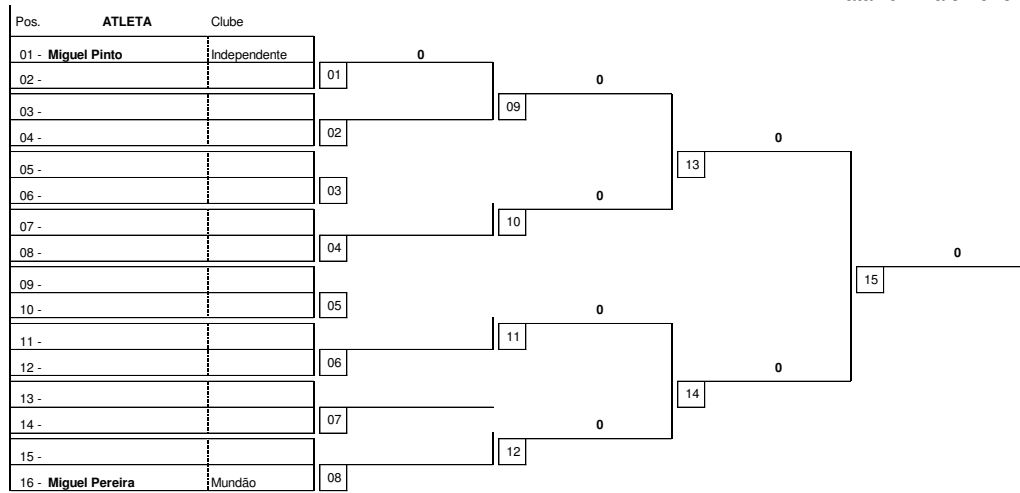

TORNEIO ABERTO CIDADE DE PENAFIEL

Classe: **Juniores Masculinos**

Data: 07.mai.2016

TORNEIO ABERTO CIDADE DE PENAFIEL

08/mai/16

FASE GRUPAL

SENIORES FEMININOS

GRUPO A

Nº Licença		NOME		Clube	
1		Juliana Martins		CTM Campo	
2		Rita Borges		Mundão	
3		Soraia Matos		G Valbom	

HORA		MESA	GRUPO: A		SETS					VITÓRIAS							
1	2	3			1	2	3	4	5	1	2	3					
1	-	3	12.50	1	Juliana Martins	contra	Soraia Matos							0		0	
1	-	2	13.10	1	Juliana Martins	contra	Rita Borges								0		
2	-	3	13.30	1	Rita Borges	contra	Soraia Matos							0			
Total de vitórias										0	0	0					
Classificação																	
Classificação																	
1º																	
2º																	
3º																	

GRUPO B

Nº Licença		NOME		Clube	
1		Sónia Neves		Mundão	
2		Marta Henriques		Alvito	
3		Patrícia Soares		Ponte Nova	

HORA		MESA	GRUPO: B		SETS					VITÓRIAS							
1	2	3			1	2	3	4	5	1	2	3					
1	-	3	12.50	2	Sónia Neves	contra	Patrícia Soares							0		0	
1	-	2	13.10	2	Sónia Neves	contra	Marta Henriques								0		
2	-	3	13.30	2	Marta Henriques	contra	Patrícia Soares							0			
Total de vitórias										0	0	0					
Classificação																	
Classificação																	
1º																	
2º																	
3º