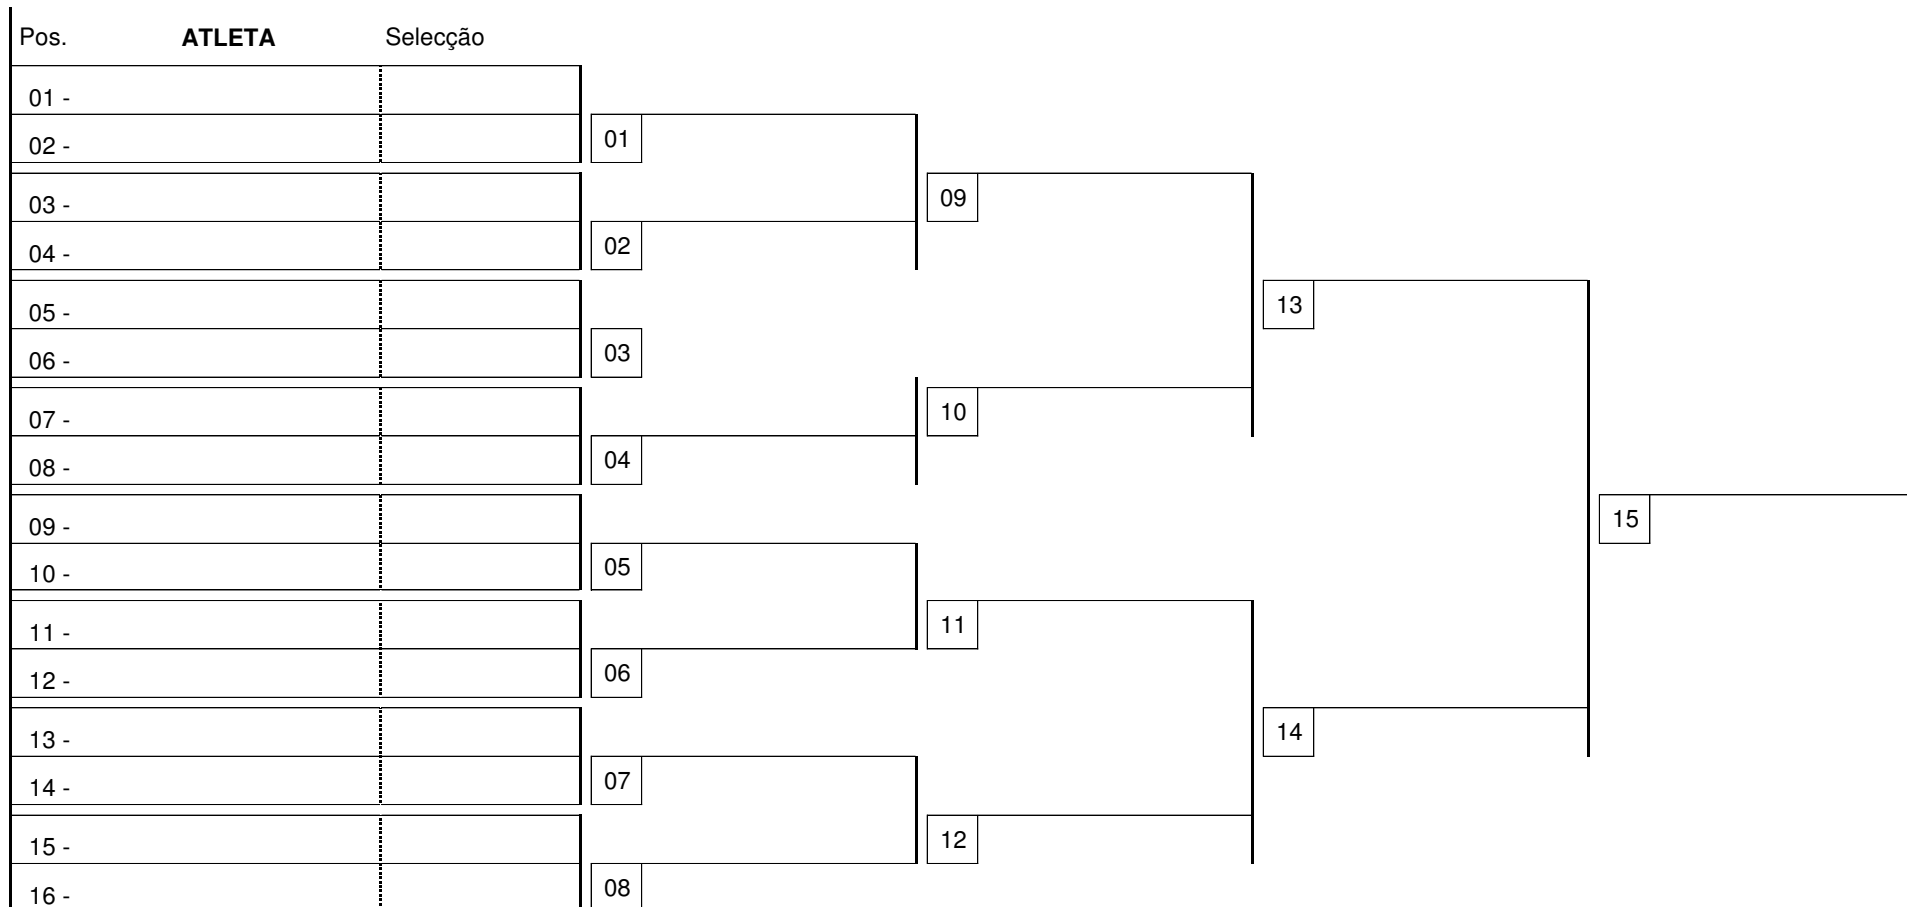

TORNEIO ABERTO CIDADE DE PENAFIEL

Classe: **Juniores Femininos**

Data: 07/mai/16