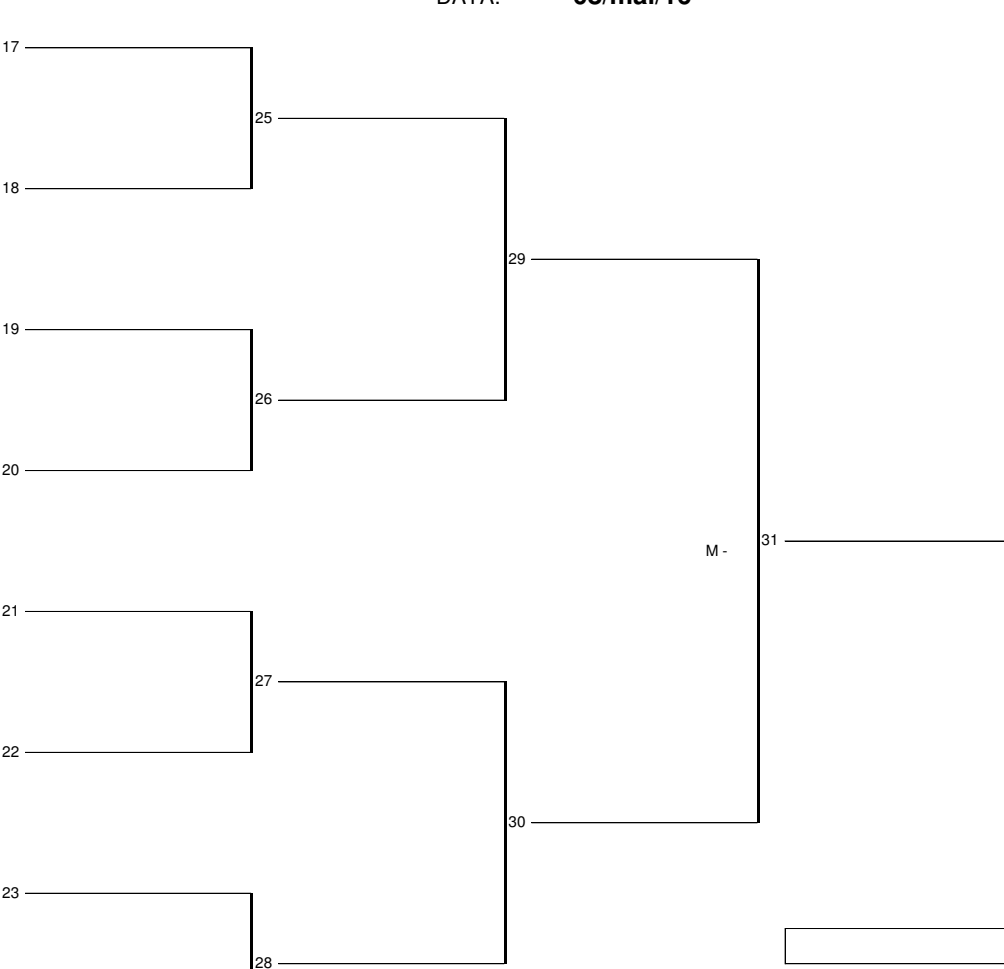

TORNEIO ABERTO CIDADE DE PENAFIEL

CLASSE: **Seniores Masculinos**

DATA: **08/mai/16**

ATLETA

António Malheiro

Clube

Novelense

Pos:

Hora
Mesa
Jogo

01	01
02	01
03	02
04	02
05	03
06	03
07	04
08	04
09	05
10	05
11	06
12	06
13	07
14	07
15	08
16	08
17	09
18	09
19	10
20	10
21	11
22	11
23	12
24	12
25	13
26	13
27	14
28	14
29	15
30	15
31	16
32	16

Miguel Pinto

Independente