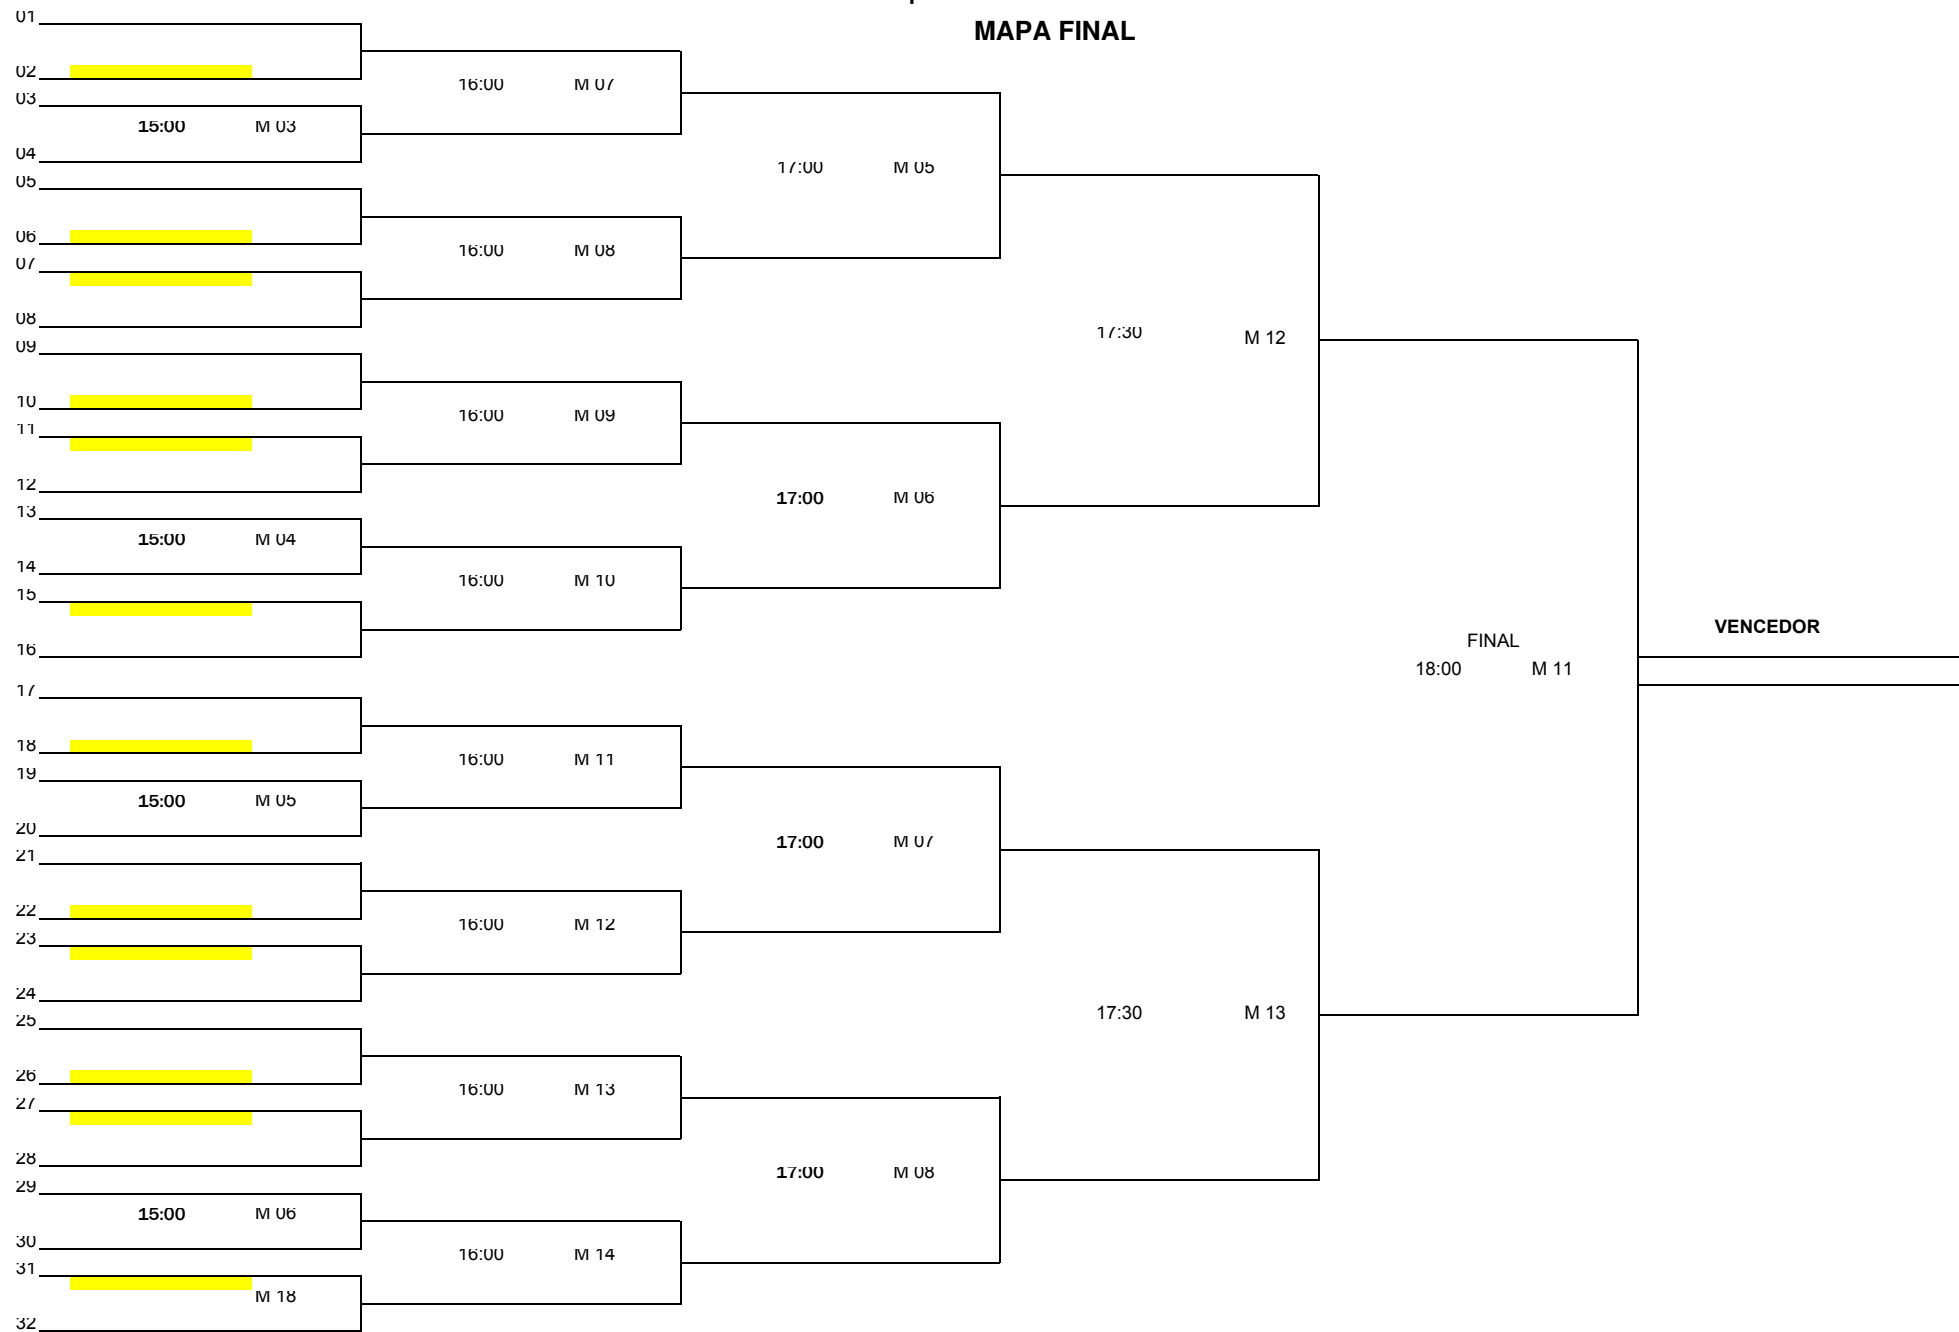

XII Torneio I.F.C.T. / Cidade de Seixal

Local:

Pavilhão Municipal da Torre da Marinha

Classe: Juniores Femininos

Data: 14 FEV.

Época: 2015/2016

MAPA FINAL

XII Torneio I.F.C.T. / Cidade de Seixal