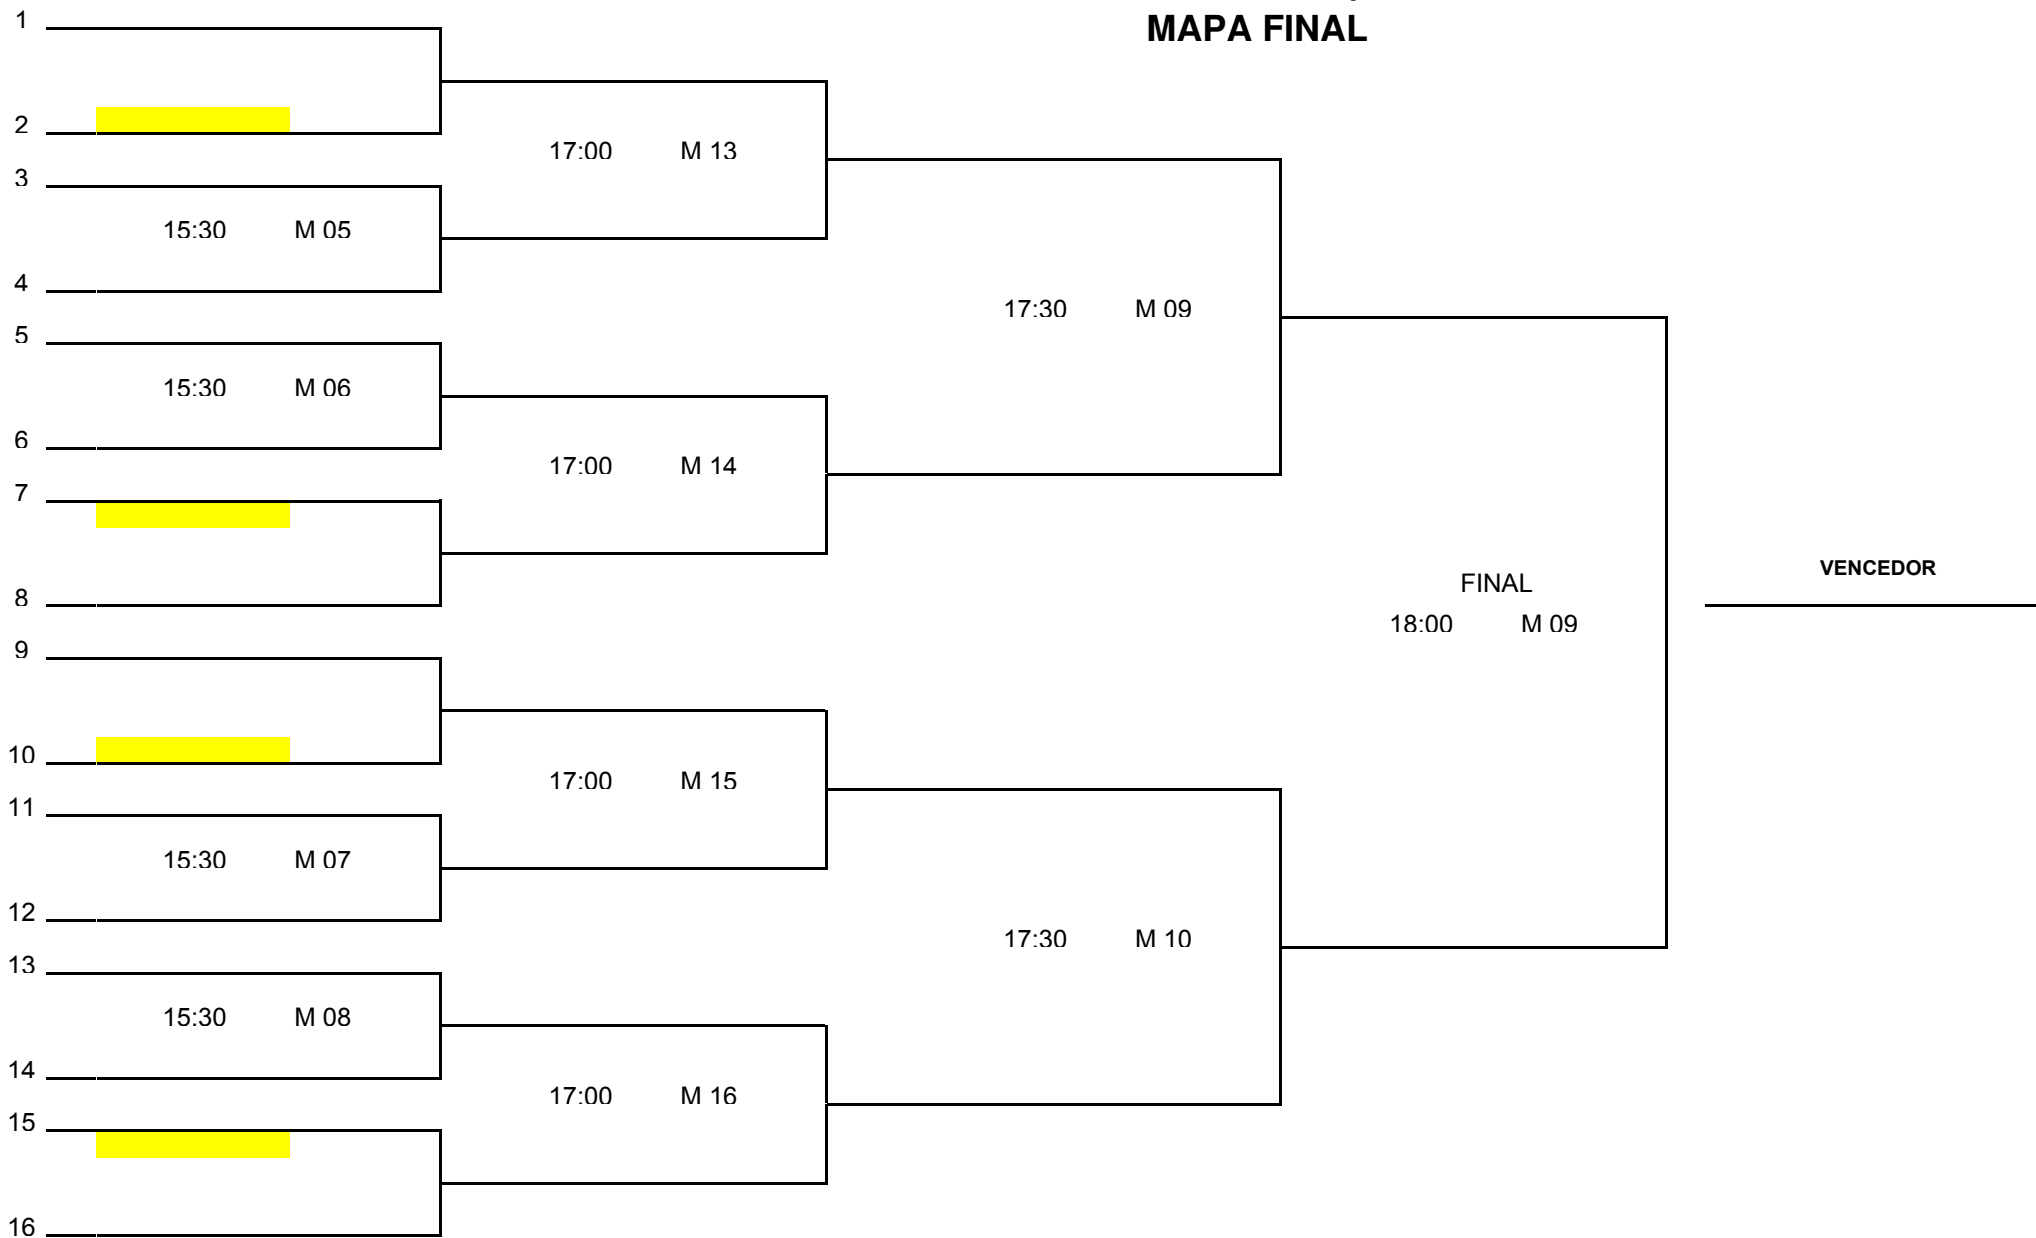

XI Torneio I.F.C.T. / Cidade de Seixal

Classe: **Infantis Femininos**

Data: **14 Feb 2016**

Local:

Pavilhão Municipal da Torre da Marinha

Época: **2015/2016**

MAPA FINAL

XII Torneio I.F.C.T. / Cidade de Seixal