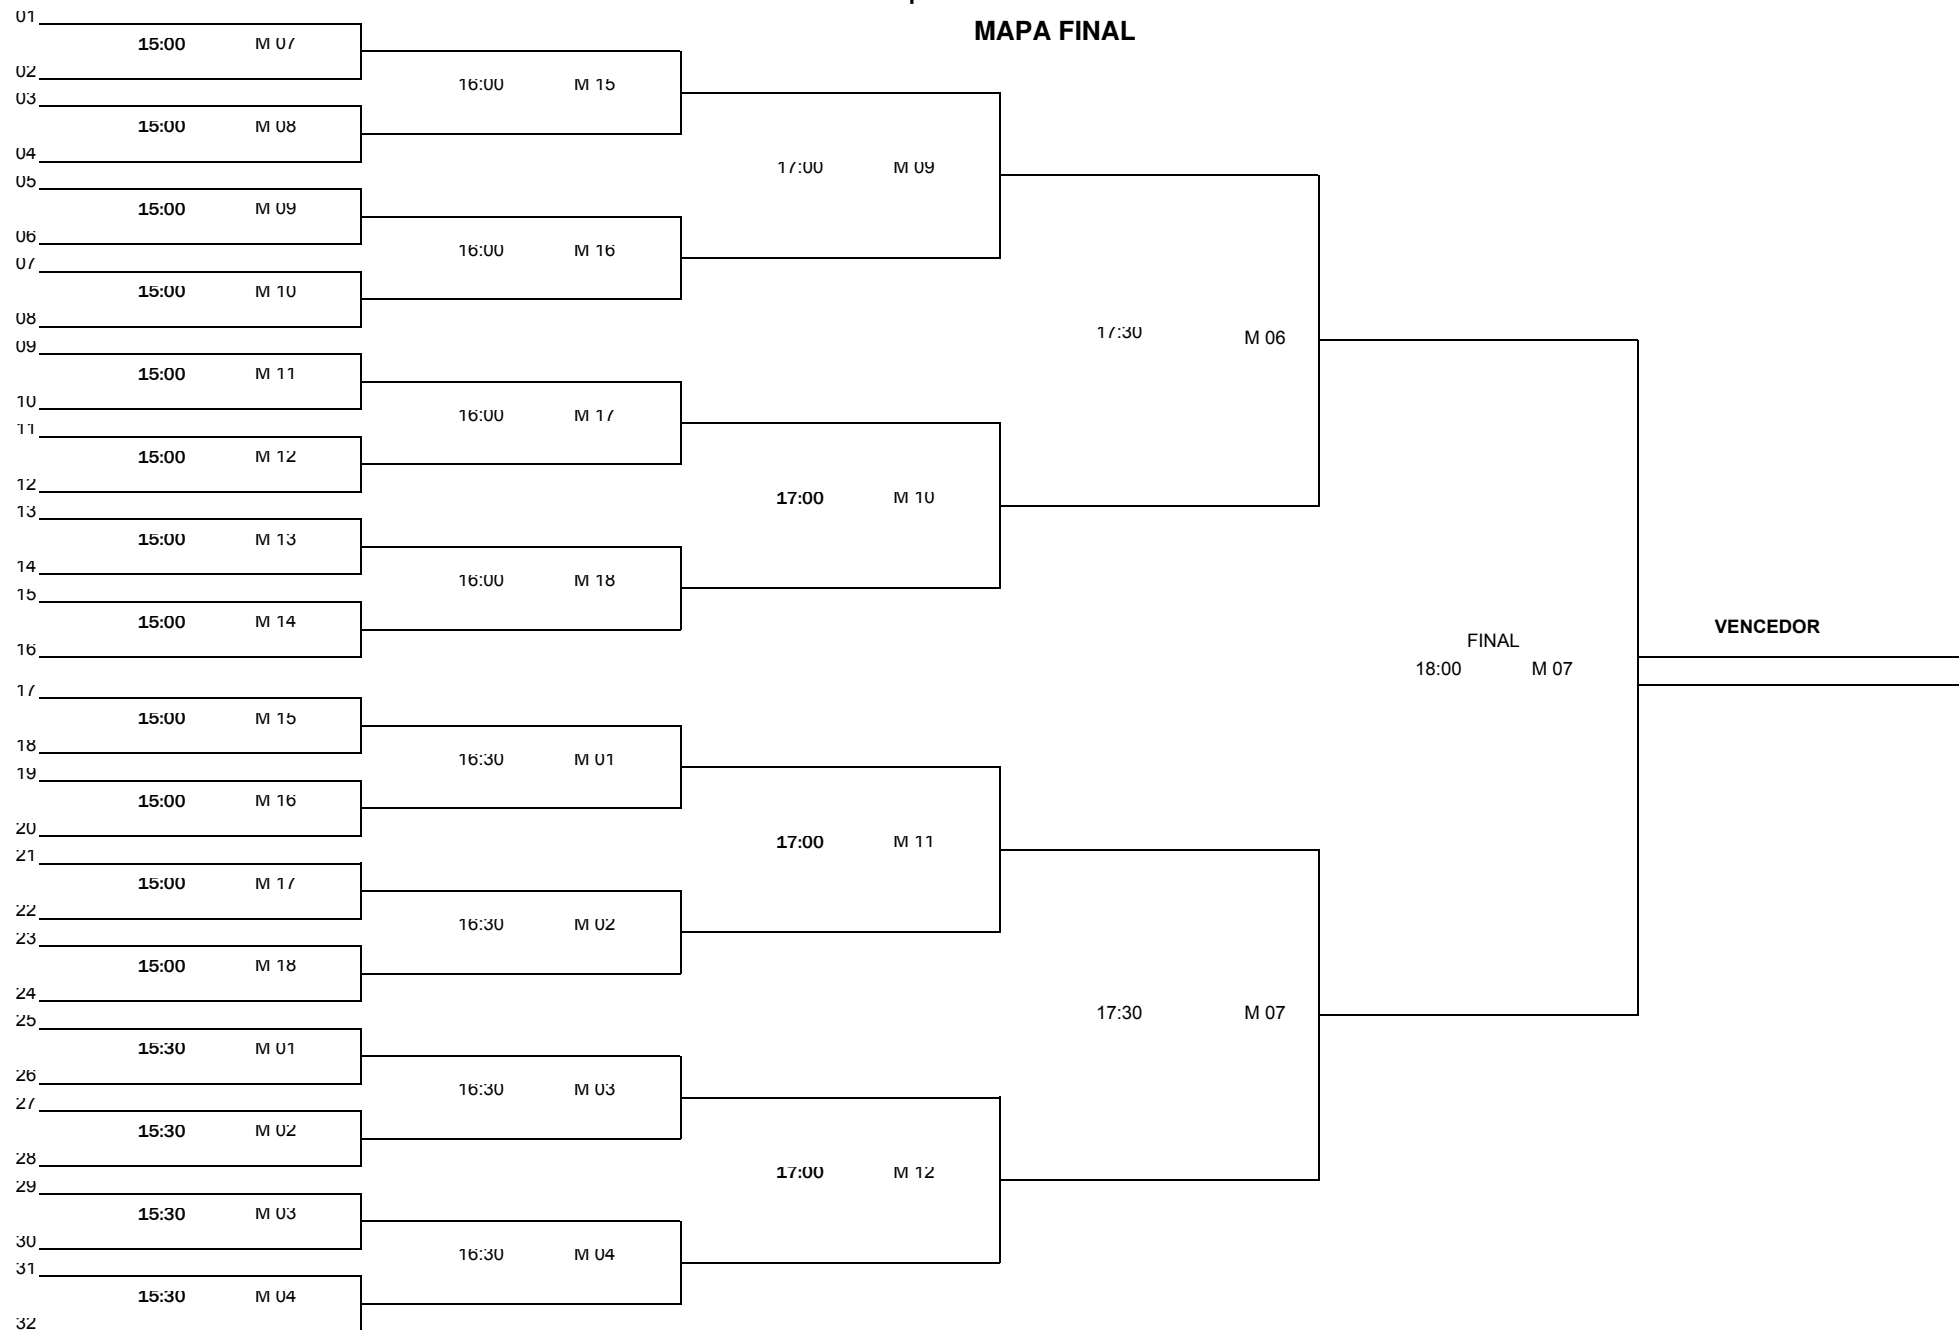

XII Torneio I.F.C.T. / Cidade de Seixal

Local:

Pavilhão Municipal da Torre da Marinha

Classe: **Infantis Masculinos**

Data: **14 FEV.**

Época: 2015/2016

MAPA FINAL

XII Torneio I.F.C.T. / Cidade de Seixal