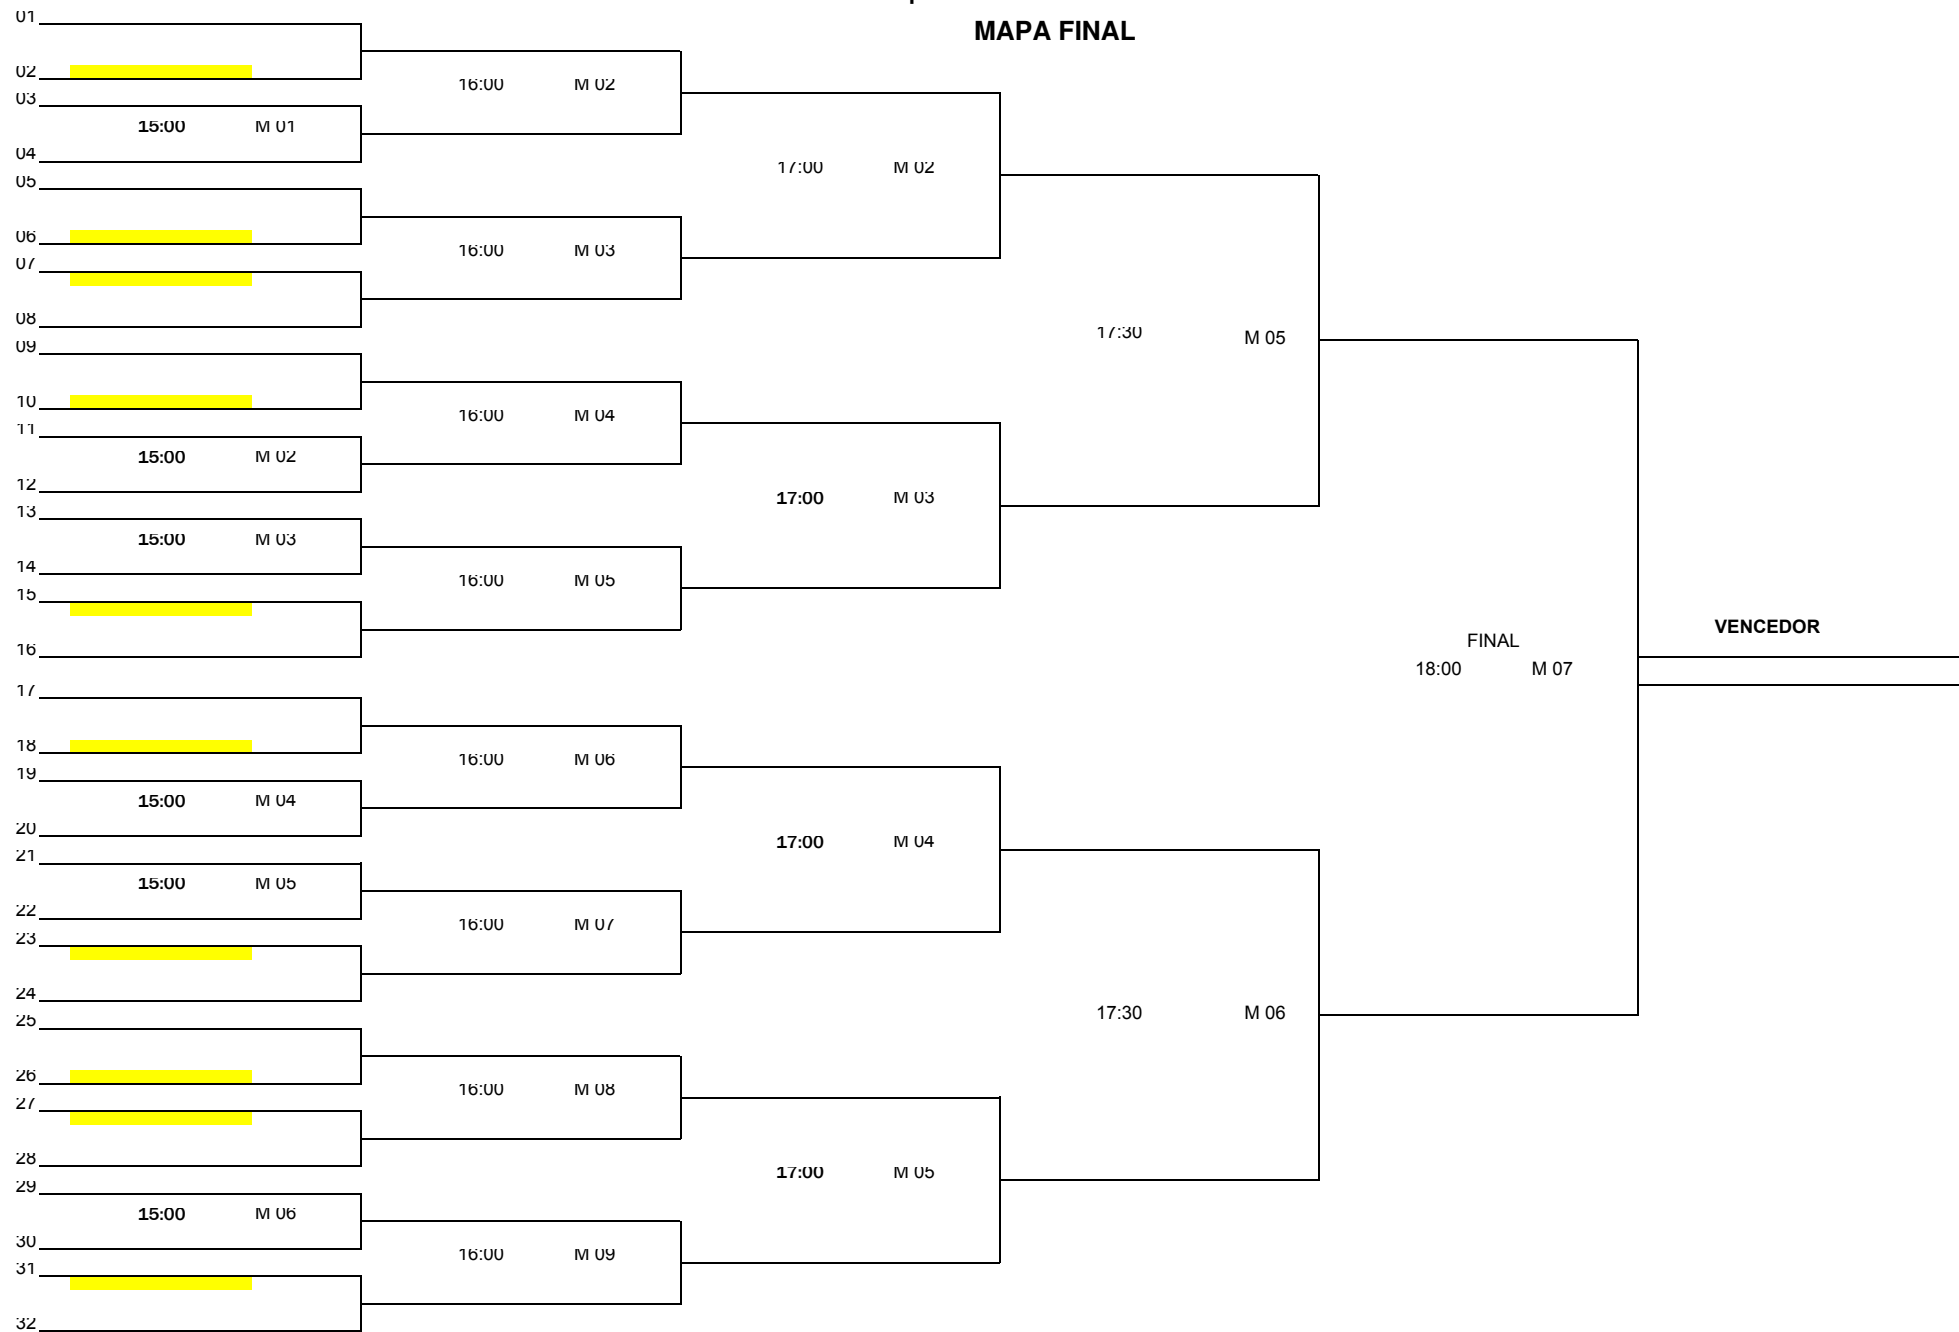

XII Torneio I.F.C.T. / Cidade de Seixal

Local: Pavilhão Municipal da Torre da Marinha

Época: 2015/2016

Classe: Cadetes Femininos

Data: 13 de Fevereiro de 2016

Jogo	Dia	Hora	Mesa	Cadetes Femininos	GRUPO "G"	1	2	3	
1-3	13-Fev	09:40	16	1	Carina Raposo	Boa Hora FC			
1-2	13-Fev	10:40	18	2	Joana Barreiros	IFC Torrense			
2-3	13-Fev	12:00	2	3	Marta Torres	SC Portugal			

Pts.	Pos.

Jogo	Dia	Hora	Mesa	Cadetes Femininos	GRUPO "H"	1	2	3	
1-3	13-Fev	09:40	17	1	Inês Matos	Boa Hora FC			
1-2	13-Fev	11:00	1	2	Jessica Ennis	CA Madalena			
2-3	13-Fev	12:00	3	3	Vanessa Coelho	Top Spin			

Pts.	Pos.

Jogo	Dia	Hora	Mesa	Cadetes Femininos	GRUPO "I"	1	2	3	
1-3	13-Fev	09:40	18	1	Madalena Miranda	CTM Santa Teresinh			
1-2	13-Fev	11:00	2	2	Juliana Silva	SC Portugal			
2-3	13-Fev	12:00	4	3	Diana Gomes	Top Spin			

Pts.	Pos.

Jogo	Dia	Hora	Mesa	Cadetes Femininos	GRUPO "J"	1	2	3	
1-3	13-Fev	10:00	1	1	Patricia Santos	SC Portugal			
1-2	13-Fev	11:00	3	2	Raquel São Pedro	Top Spin			
2-3	13-Fev	12:00	5	3	Tatiana Costa	GD Toledos			

Pts.	Pos.

Jogo	Dia	Hora	Mesa	Cadetes Femininos	GRUPO "K"	1	2	3	
1-3	13-Fev	10:00	2	1	Rita Silva	SC Portugal			
1-2	13-Fev	11:00	4	2	Luisa Teixeira	CA Madalena			
2-3	13-Fev	12:00	6	3	Beatriz Mendão	CTM Setubal			

Pts.	Pos.

XII Torneio I.F.C.T. / Cidade de Seixal

Local:

Pavilhão Municipal da Torre da Marinha

Classe:

Cadetes Femininos

Data: 13 FEV.

Época: 2015/2016

MAPA FINAL