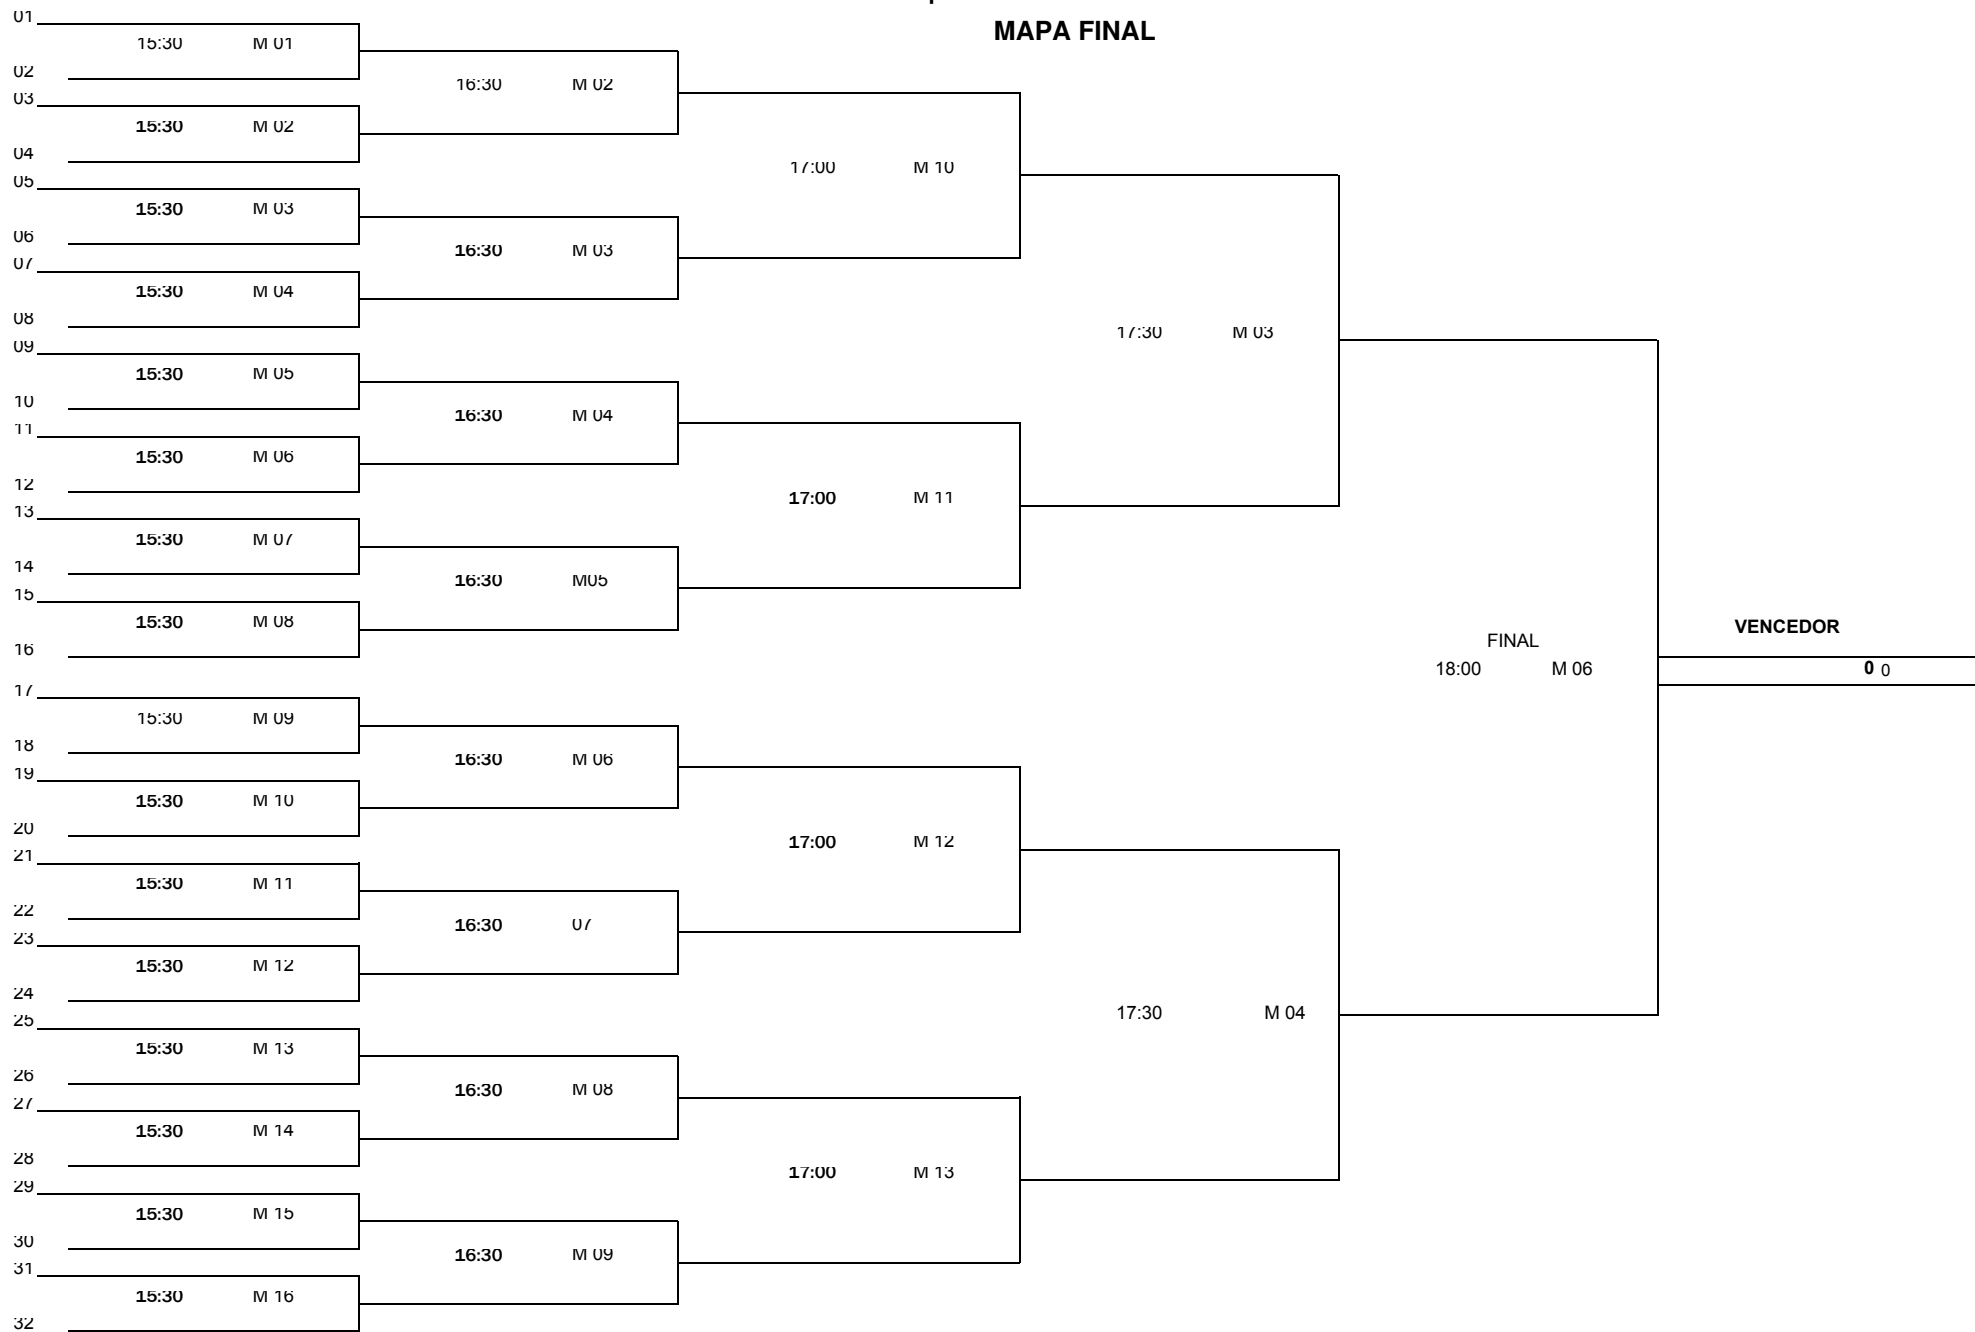

Classe:

Cadetes Masculinos

Data:

13 Fev

Época: 2015/2016

MAPA FINAL

XII Torneio I.F.C.T. / Cidade de Seixal

Local: Pavilhão Municipal da Torre da Marinha