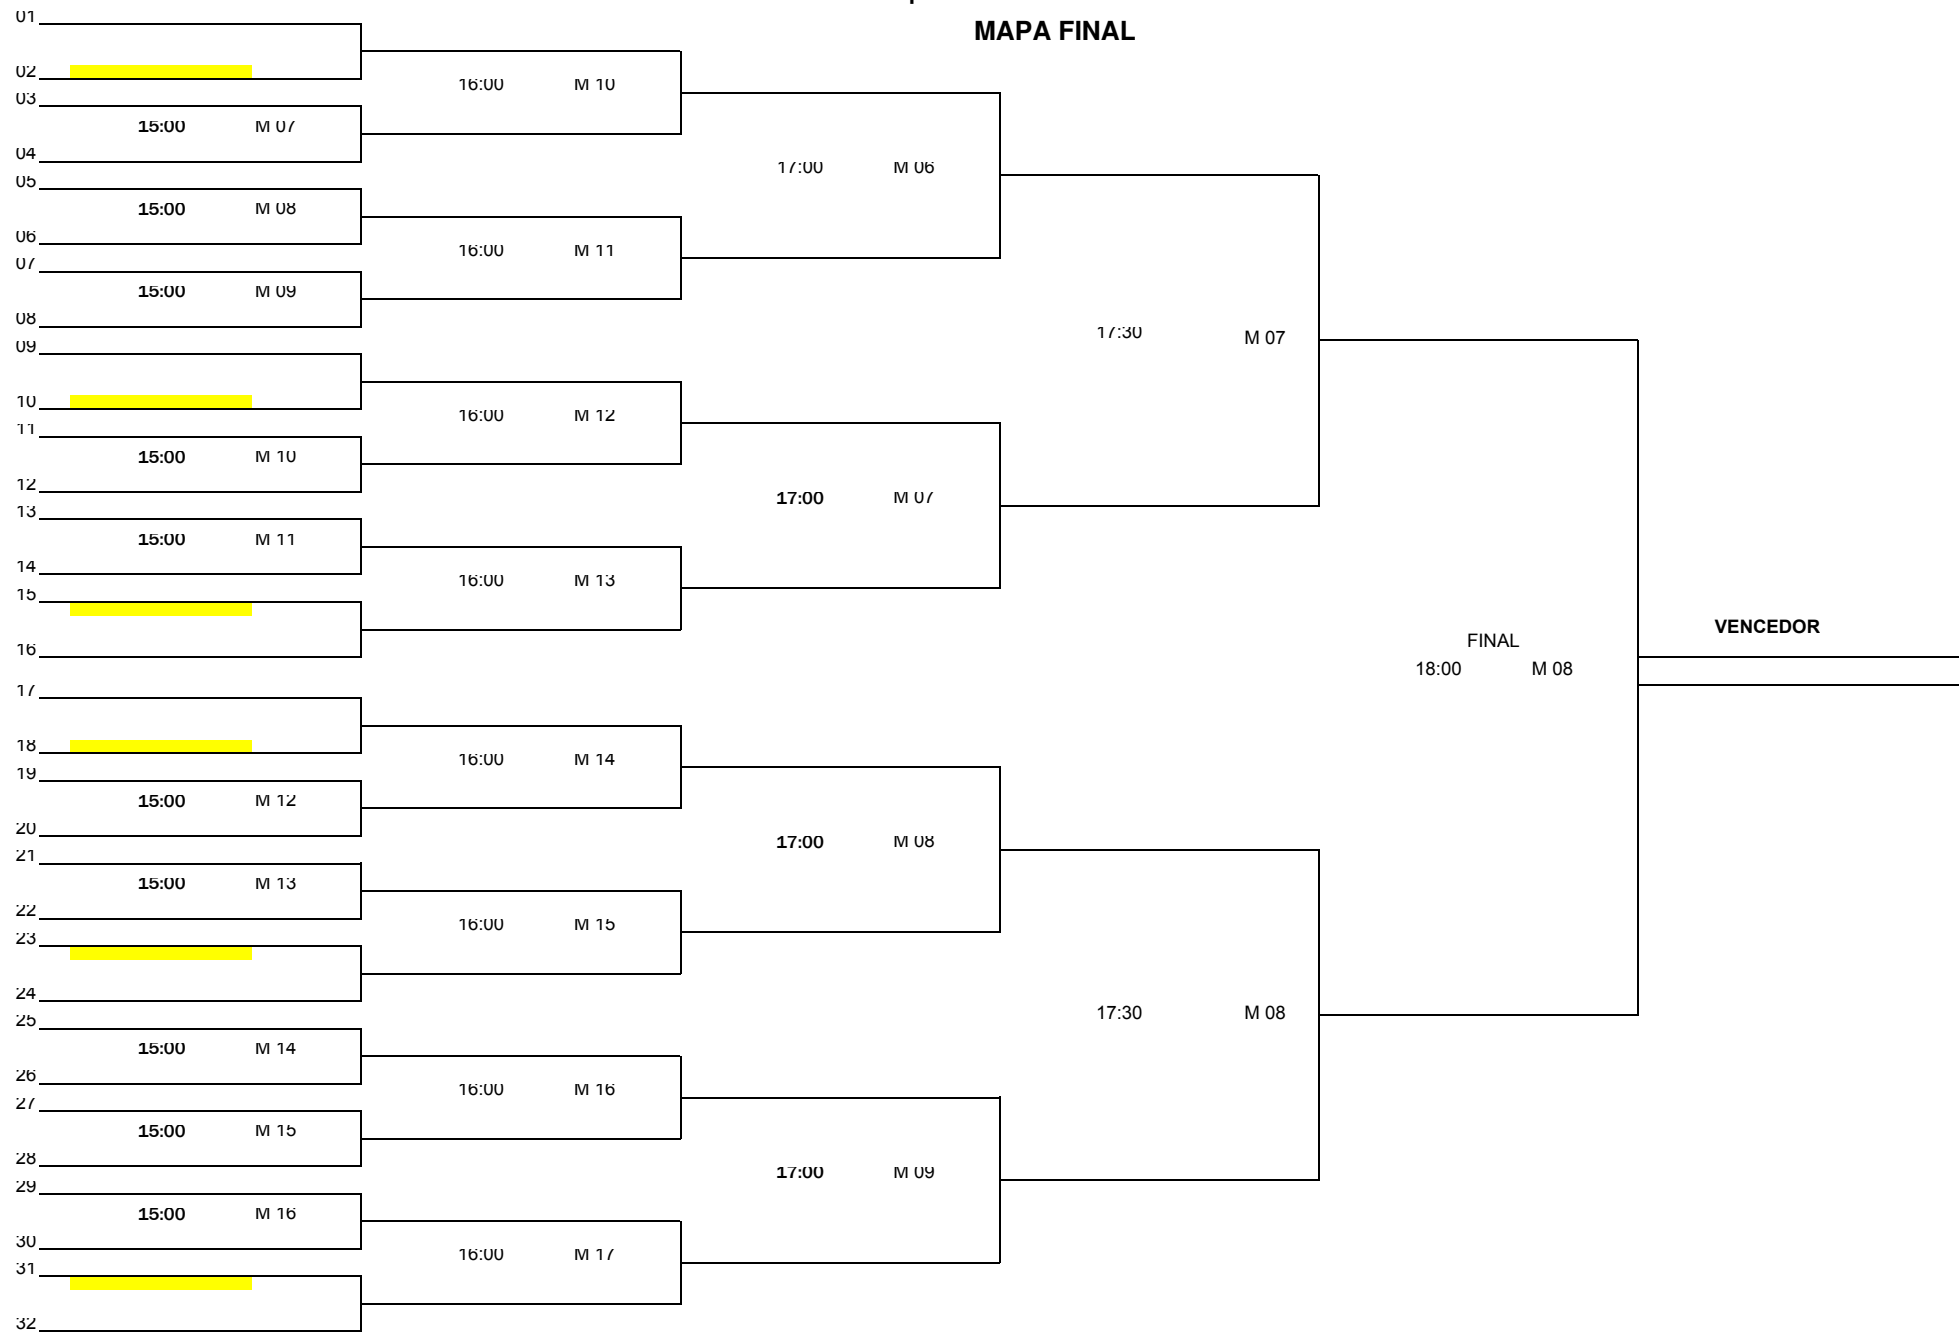

XII Torneio I.F.C.T. / Cidade de Seixal

Local:

Pavilhão Municipal da Torre da Marinha

Classe:

Iniciados Masculinos

Data: 13 FEV.

Época: 2015/2016

MAPA FINAL