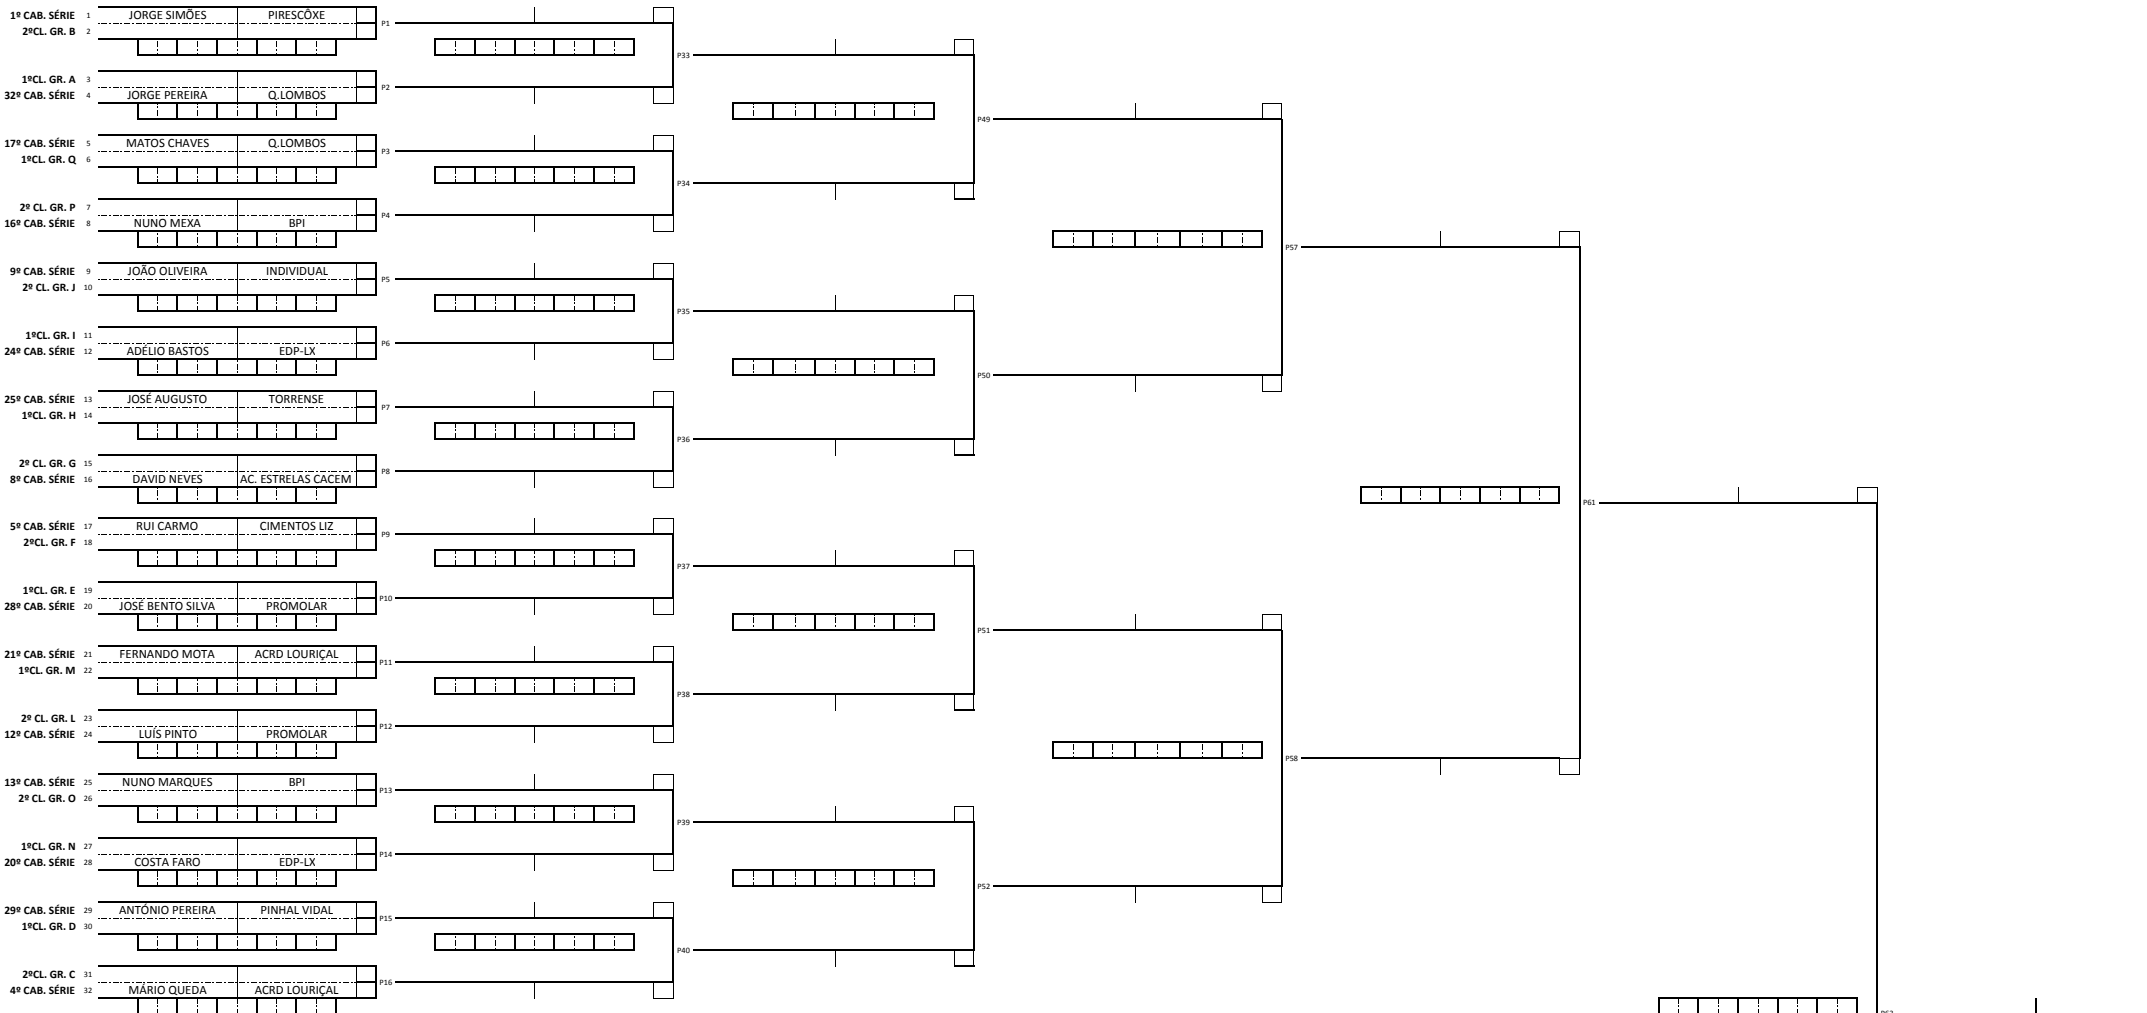

# CHALLENGE XXI TORNEIO ABERTO DE TENIS DE MESA CLUBE PESSOAL EDP SENIORES 2º ESCALÃO 19 DE JANEIRO DE 2019