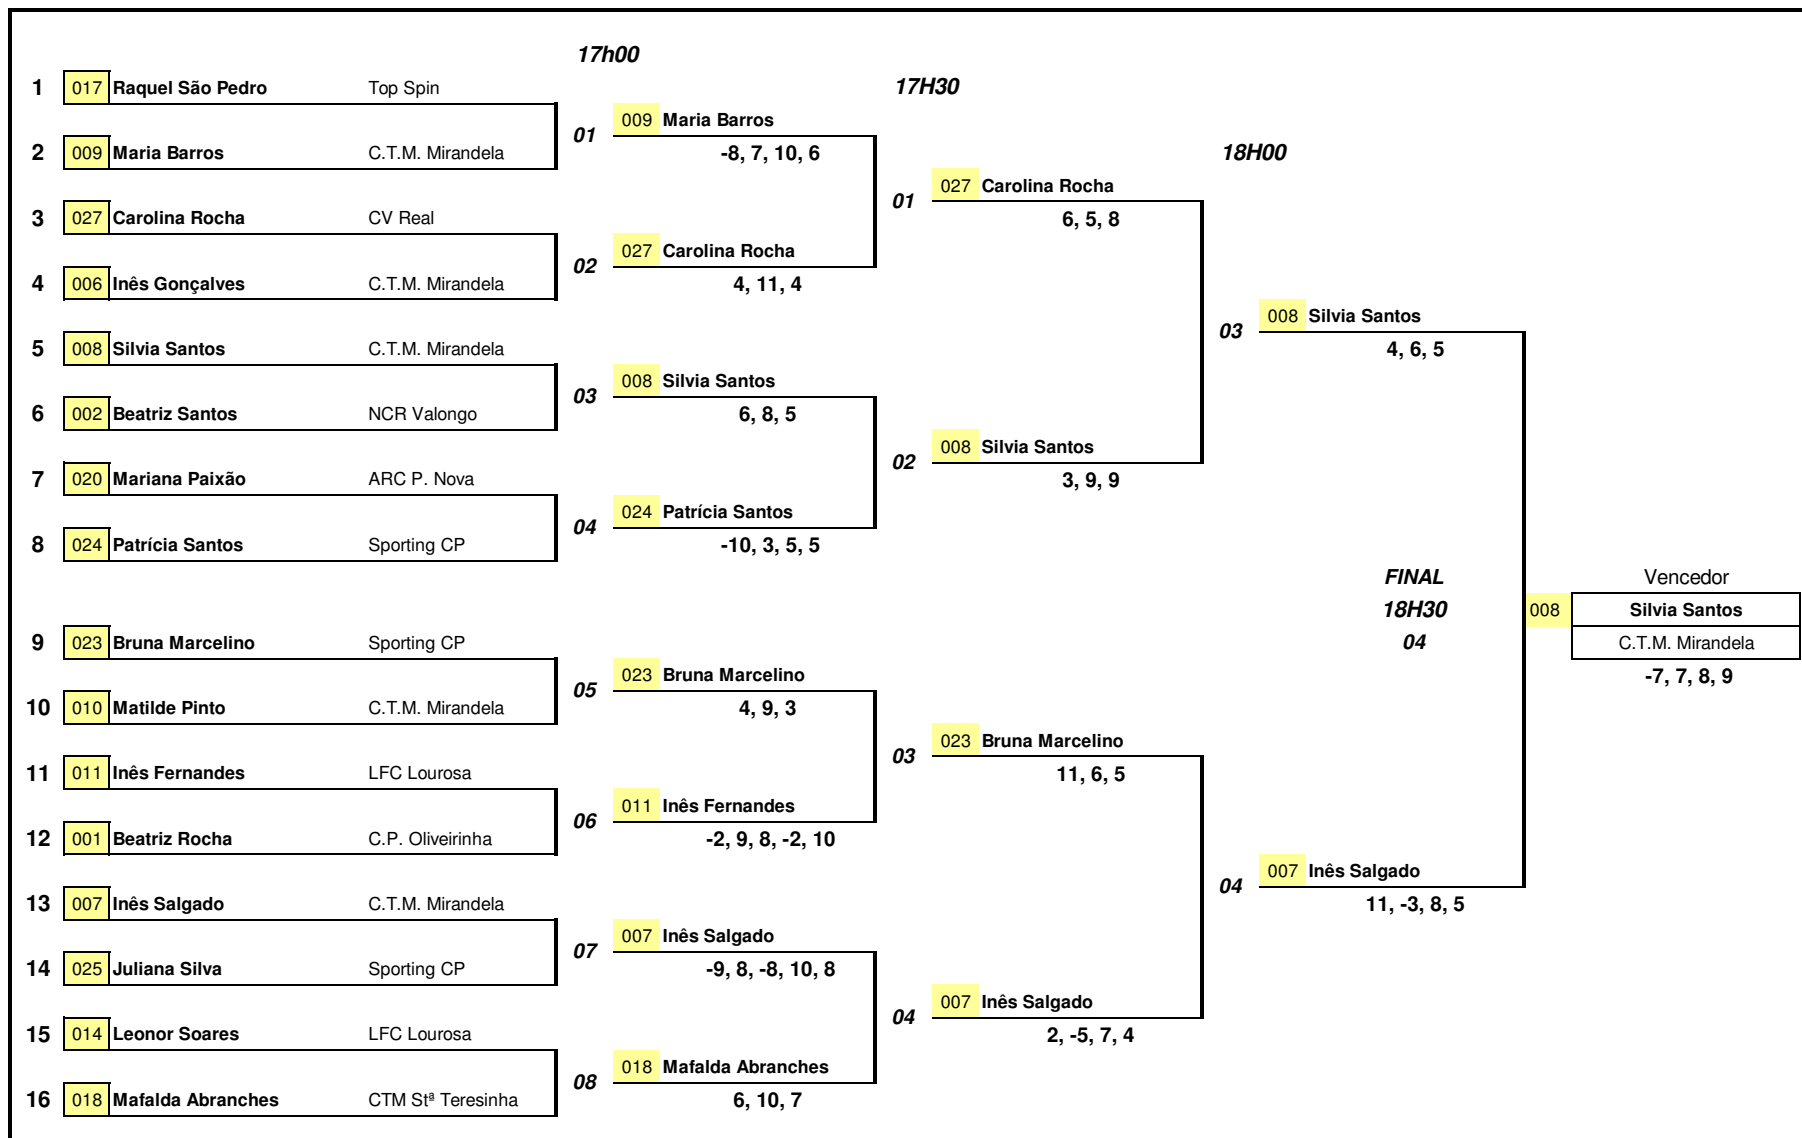

# LUSITÂNIA FC LOUROSA

X TORNEIO LOUROSA

Classe: **INFANTIS FEMININOS**

Época: 2014 / 2015

**2ª FASE**

26-04-2015

MAPA FINAL