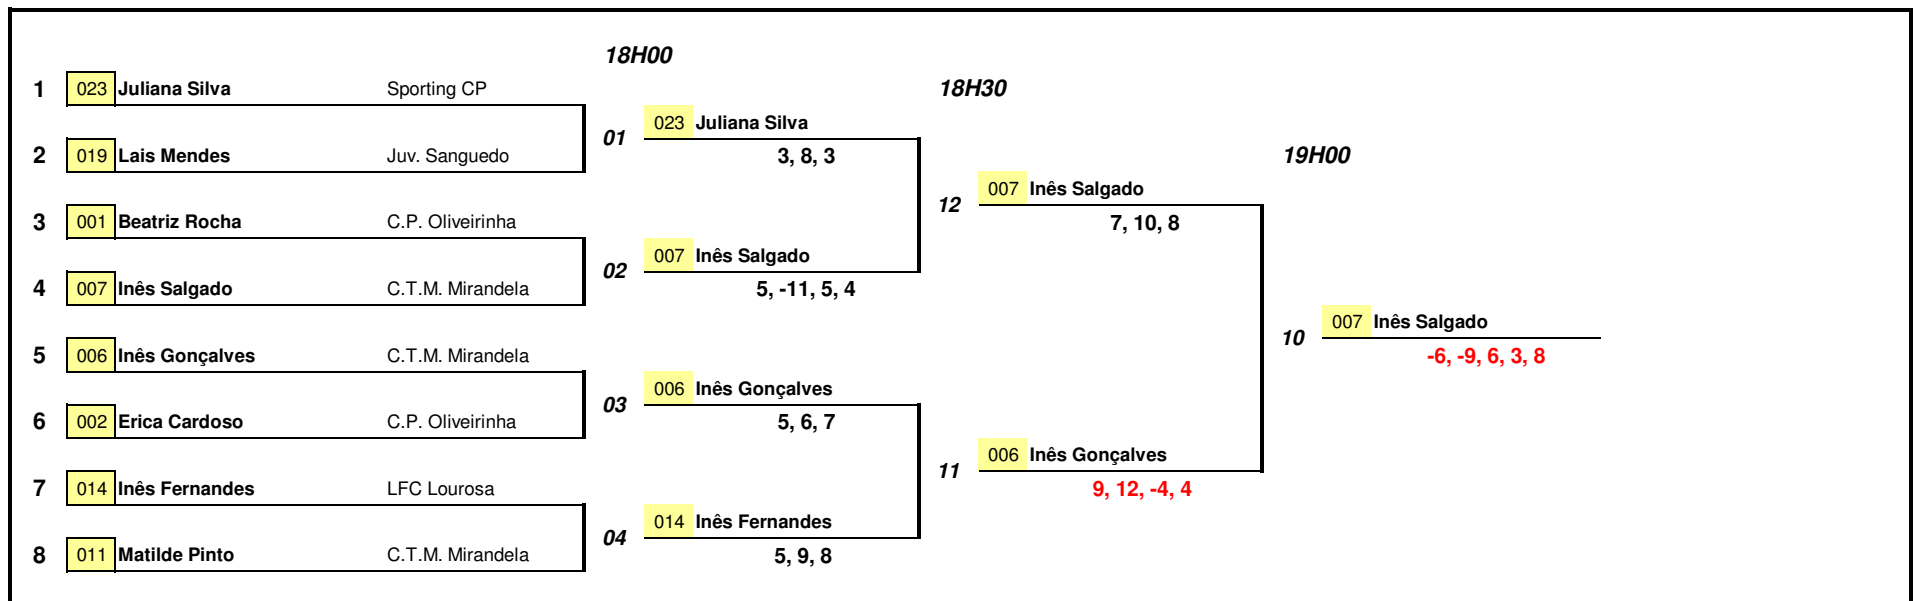

# LUSITÂNIA FC LOUROSA

X TORNEIO LOUROSA

Classe: INICIADOS FEMININOS

Época: 2014 / 2015

2ª FASE

25-04-2015

MAPA FINAL