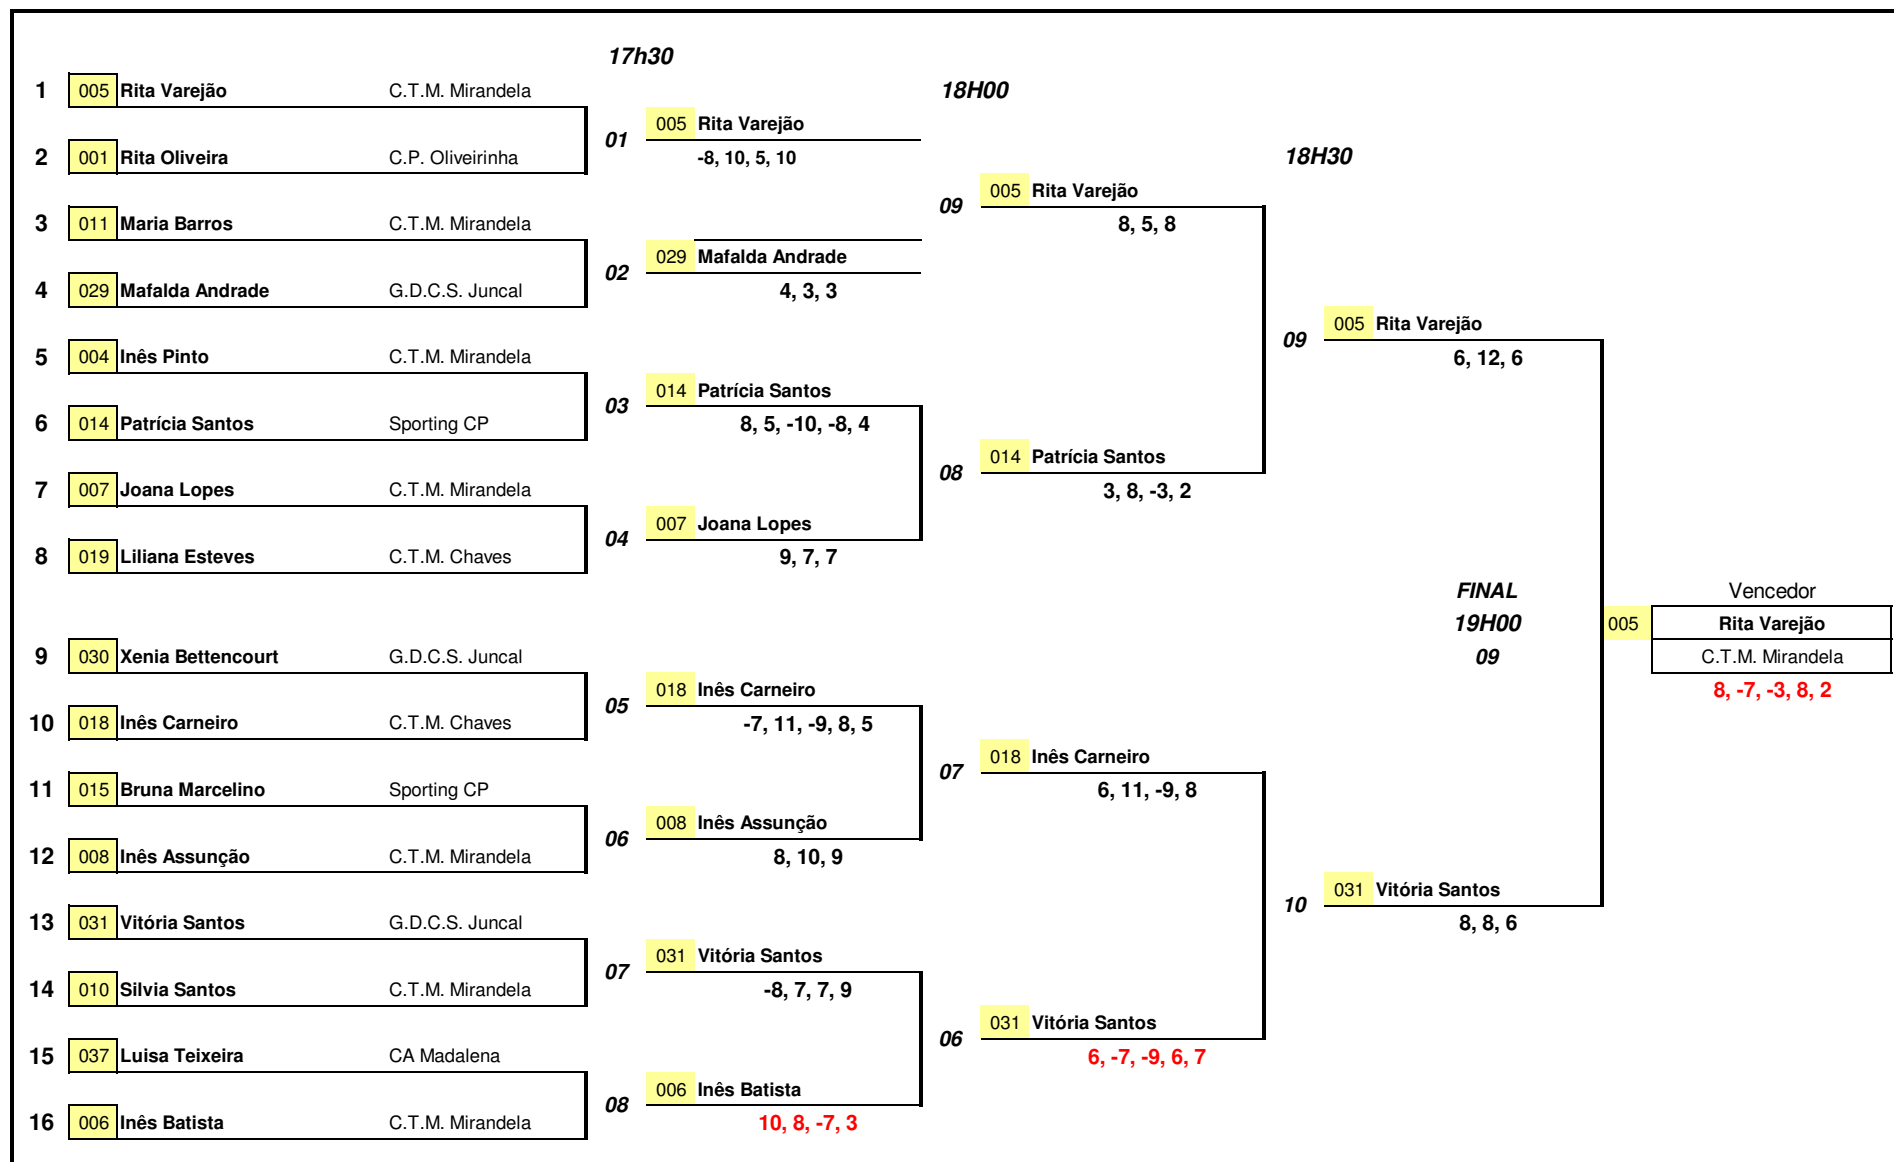

LUSITÂNIA FC LOUROSA

X TORNEIO LOUROSA

Classe: CADETES FEMININOS

Época: 2014 / 2015

2ª FASE

25-04-2015

MAPA FINAL

LUSITÂNIA FC LOUROSA

Competição :

X TORNEIO ABERTO " CIDADE LOUROSA "

Classe :

INFANTIS MASCULINOS

Local :

Lourosa

Data :

26-04-2015

CLASSIFICAÇÃO FINAL					Equipas:
1º	027	Jaime Bessa	CA Madalena	67522	1º CCR ARRABÃES
2º	071	Afonso Câmara	CD 1º Maio	68498	2º CA MADALENA
3º	075	Luis Maciel	GDSC Juncal	67476	3º CP OLIVEIRINHA
3º	012	Alexandre Queirós	CCR Arrabães	67118	
5º	037	Tiago Domingues	CTM Chaves	68277	
6º	008	Rafael Gonzalez	CP Oliveirinha	68252	
7º	013	Silas Monteiro	CCR Arrabães	68588	
8º	047	João Gomes	GDCAA Guilhabreu	67262	
9º	081	João Semedo	Sporting CP	69414	
10º	028	André Maia	CA Madalena	71027	
11º	006	David Santos	CP Oliveirinha	68949	
12º	009	Tomás Rocha	CP Oliveirinha	67608	
13º	011	Rafael Ribeiro	CCR Arrabães	66639	
14º	060	Francisco Wahnnon	RCV Cavala	70395	
15º	014	Rafael Kong	CTM Mirandela	69070	
16º	040	Diogo Rodrigues	APEEAE Mundão	69318	
17º	010	Afonso Guilherme	CP Oliveirinha	68251	
18º	007	Bruno Rafael	CP Oliveirinha	67607	
19º	052	Gonçalo Silva	Ala Gondomar	69502	
20º	077	Andre Cruz	NCR Valongo	69795	
21º	003	Tomás Farinhote	GCDR Realidade	69779	
22º	038	António Domingues	CTM Chaves	68278	
23º	065	Antonio Alcoforado	ADD Almeida	70195	
24º	029	Tiago Reis	Montamora SC	69490	
25º	031	Tomas Ribeiro	Montamora SC	69985	
26º	058	Vitor Pinto	AR Novelense	68248	
27º	048	João Carmelita	GDCAA Guilhabreu	67794	
28º	068	David Silva	CCSJM	70765	
29º	044	Rafael Silva	GDCAA Guilhabreu	69454	
30º	022	Eduardo Silva	LFC Lourosa	69007	
31º	026	António Carvalho	CA Madalena	69397	
32º		#N/D	#N/D	#N/D