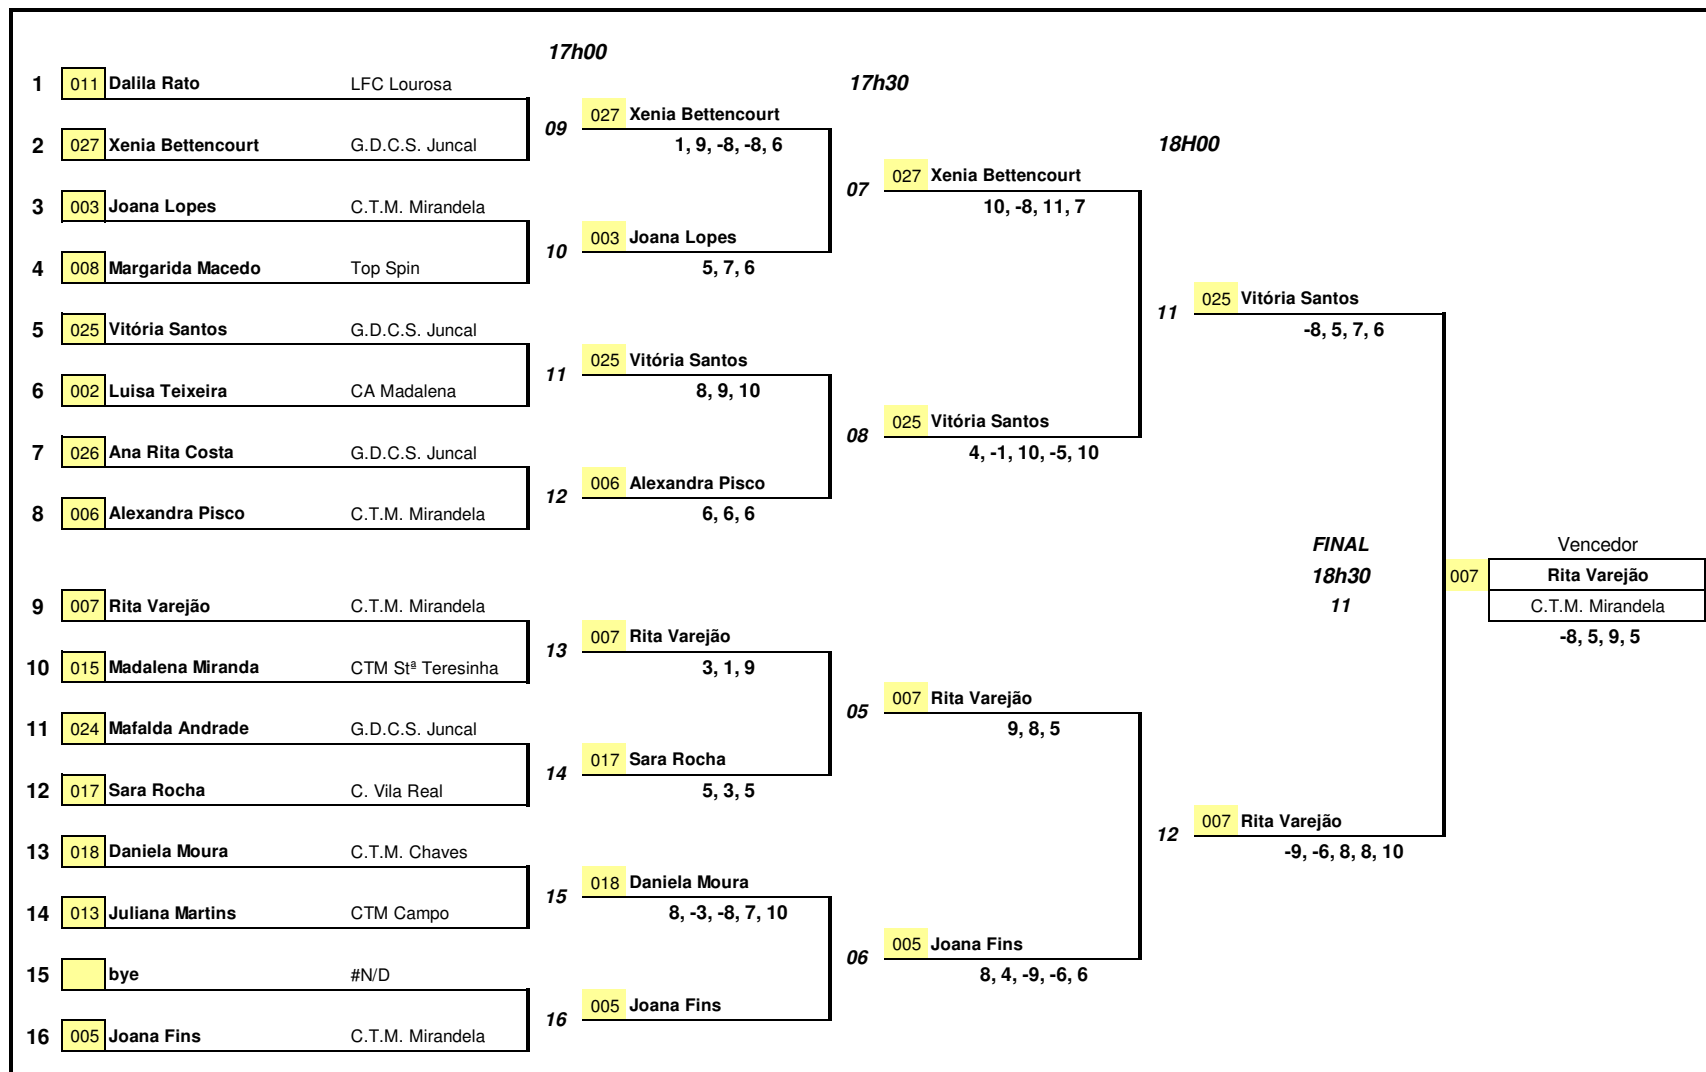

# LUSITANIA FC LOUROSA

X TORNEIO LOUROSA

Classe: **JUNIORES FEMININOS**

Época: 2014 / 2015

**2ª FASE**

28-04-2015

MAPA FINAL