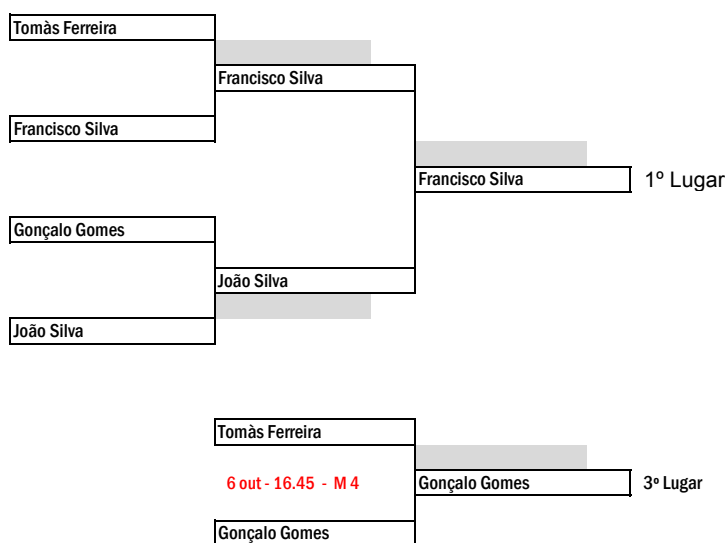

Fase Final Masculinos

Mapa Final 1° - 4°