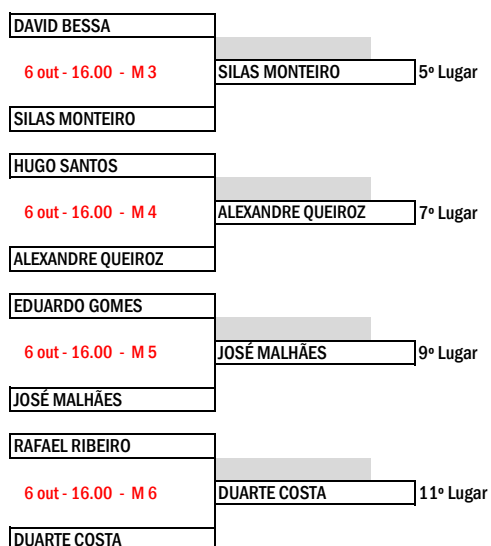

Top 12 Jovens

MASCULINOS

Data	Hora	Mesa	Jogo	Grupo A	1	2	3	4	5	6	Pts.	Pos.
06/10	9:30	1	1-6	1 Hugo Santos		0-3	2-3	3-1	3-0	2-3	6	4
		2	5-2									
		3	4-3									
06/10	10:30	1	6-4	2 João Silva	3-0		3-2	3-0	3-2	0-3	12	2
		2	3-5									
		3	2-1									
06/10	11:30	1	2-6	3 Eduardo Gomes	3-2	2-3		0-3	3-2	1-3	6	5
		2	1-3									
		3	5-4									
06/10	12:30	1	6-5	4 David Bessa	1-3	0-3	3-0		3-1	2-3	6	3
		2	4-1									
		3	3-2									
06/10	15:00	1	3-6	5 Rafael Ribeiro	0-3	2-3	2-3	1-3		0-3	0	6
		2	2-4									
		3	1-5									
				6 Tomàs Ferreira	3-2	3-0	3-1	3-2	3-0		15	1

Data	Hora	Mesa	Jogo	Grupo B	1	2	3	4	5	6	Pts.	Pos.
06/10	9:30	4	1-6	1 José Magalhães		1-3	3-0	2-3	2-3	0-3	3	5
		5	5-2									
		6	4-3									
06/10	10:30	4	6-4	2 Francisco Silva	3-1		3-1	3-0	1-3	0-3	9	2
		5	3-5									
		6	2-1									
06/10	11:30	4	2-6	3 Duarte Costa	0-3	1-3		1-3	0-3	2-3	0	6
		5	1-3									
		6	5-4									
06/10	12:30	4	6-5	4 Alexandre Queiróz	3-2	0-3	3-1		3-2	2-3	9	4
		5	4-1									
		6	3-2									
06/10	15:00	4	3-6	5 Silas Monteiro	3-2	3-1	3-0	2-3		1-3	9	3
		5	2-4									
		6	1-5									
				6 Gonçalo Gomes	3-0	3-0	3-2	3-2	3-1		15	1

Fase Final Masculinos

Mapa Final 1° - 4°

Mapa Final 5° - 12°

Top 12 Jovens

FEMININOS

Data	Hora	Mesa	Jogo	Grupo A	1	2	3	4	5	6	Pts.	Pos.
06/10	9:00	1	1-6	1 Vitória Santos		3-1	3-2	0-3	3-1	0-3	9	2
		2	5-2									
		3	4-3									
06/10	10:00	1	6-4	2 Inês Batista	1-3		3-2	2-3	3-1	3-1	9	3
		2	3-5									
		3	2-1									
06/10	11:00	1	2-6	3 Joana Lopes	2-3	2-3		1-3	3-0	3-1	6	4
		2	1-3									
		3	5-4									
06/10	12:00	1	6-5	4 Inês Matos	3-0	3-2	3-1		3-1	3-0	15	1
		2	4-1									
		3	3-2									
06/10	14:30	1	3-6	5 Helena Pedroso	1-3	1-3	0-3	1-3		3-0	3	5
		2	2-4									
		3	1-5									
				6 Matilde Pinto	3-0	1-3	1-3	0-3	0-3		3	6