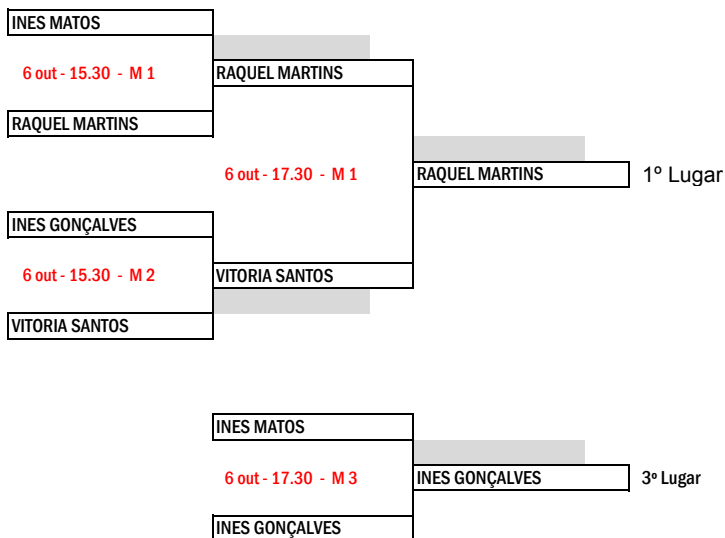

Fase Final Femininos

Mapa Final 1° - 4°