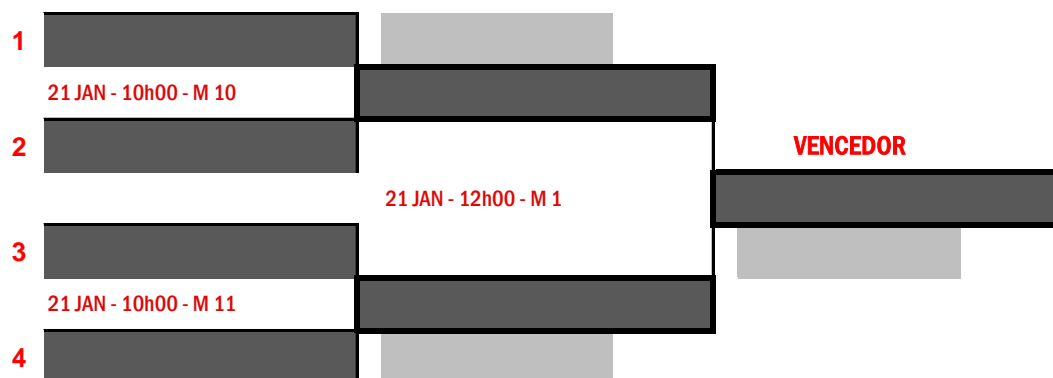

JUNIORES MASCULINOS

As 2 primeiras classificadas ficam apuradas para a 2ª Fase

Dia	Hora	Mesa	Jogo	Juniors Masculinos - Grupo A			1	2	3	Pts.	Pos.
20-Jan	11:45	5	1-3	1	ATM LISBOA						
20-Jan	14:30	7	1-2	2	ATM LEIRIA						
20-Jan	18:00	9	2-3	3	ATM COIMBRA						

Data	Hora	Mesa	Jogo	Juniors Masculinos - Grupo B				1	2	3	4	Pts.	Pos.
20-Jan	10:00	5	1-3	1	ATM MADEIRA								
		6	2-4										
20-Jan	14:30	9	1-2	2	ATMD VISEU								
		8	3-4										
20-Jan	19:30	5	2-3	3	ATM BRAGA								
		3	1-4										
				4	ATMI PICO								

CADETES MASCULINOS

MAPA FINAL

JUNIORES MASCULINOS

MAPA FINAL

CADETES FEMININOS

GRUPO UNICO

Data	Hora	Mesa	Jogo	Cadetes Femininos					Pts.	Pos.	
				1	2	3	4	5			
20-Jan	10:00	1	2-4	1	ATM LISBOA						
		2	3-5								
20-Jan	11:45	1	1-4	2	ATM AVEIRO						
		2	2-5								
20-Jan	19:30	7	1-3	3	ATM MADEIRA						
		8	4-5								
21-Jan	10:00	8	2-3	4	ATM SETÚBAL						
		9	1-5								
21-Jan	12:00	4	3-4	5	ATMD VISEU						
		6	1-2								