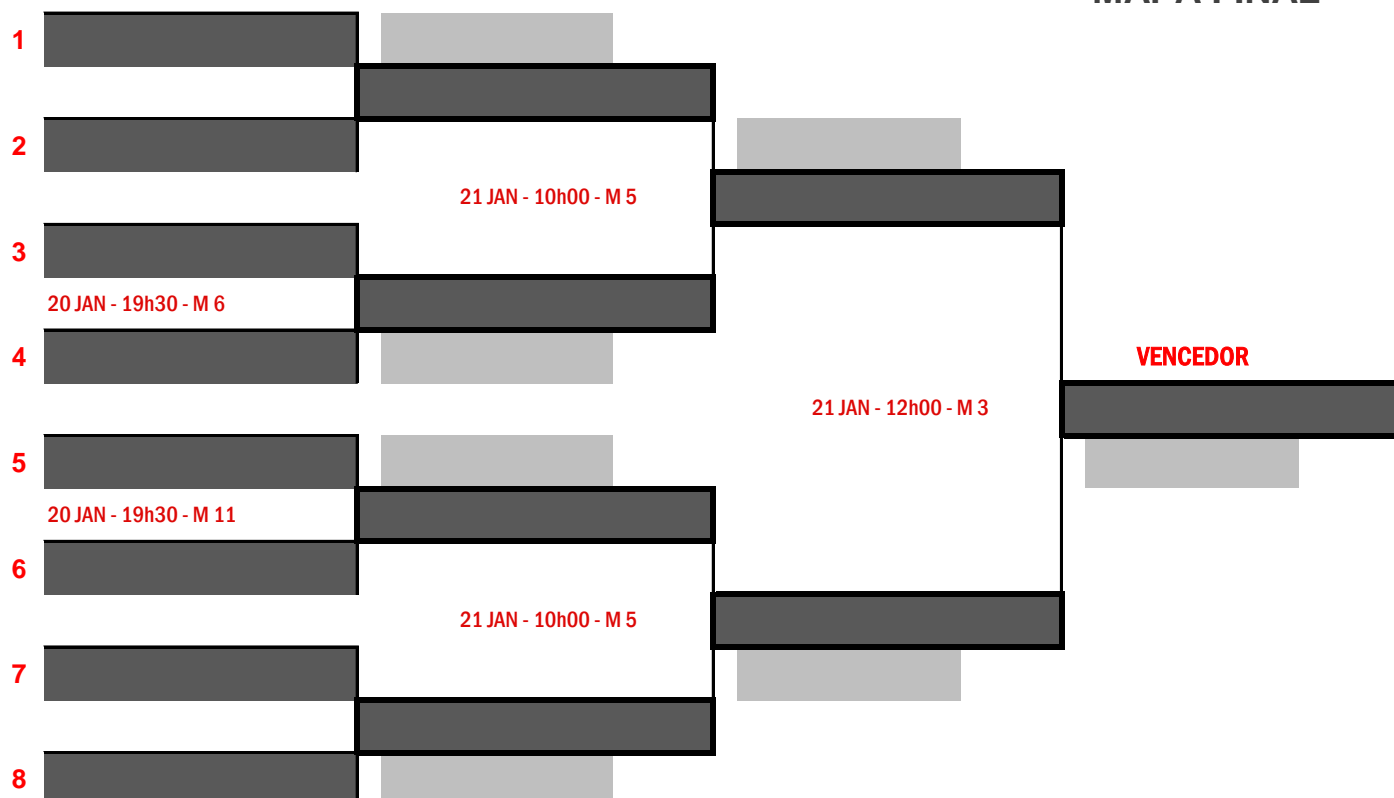

CADETES MASCULINOS

MAPA FINAL