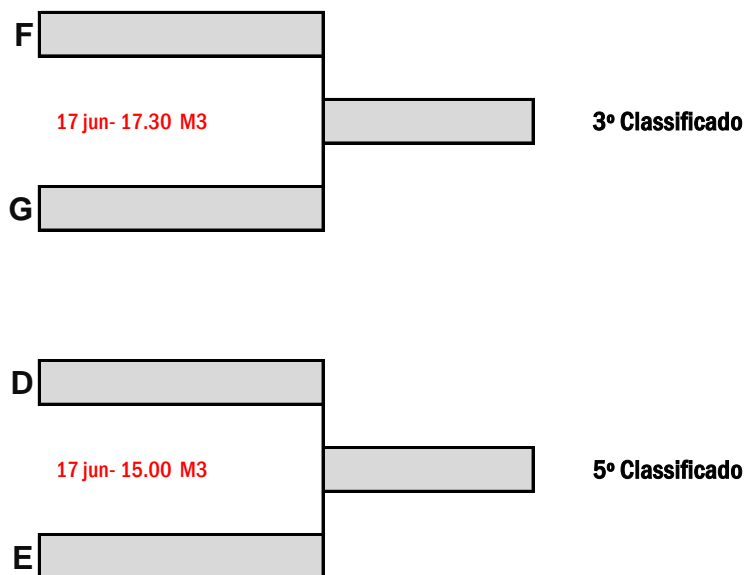

Fase de Qualificação Nacional

Zona Norte

As 2 primeiras classificadas ficam apuradas para a 2ª Fase

Dia	Hora	Mesa	Jogo	Zona Norte - Grupo A			1	2	3	Pts.	Pos.
16/jun	10.00	1	1-3	1	NCR VALONGO						
16/jun	15.00	1	1-2	2	MONTAMORA SC						
16/jun	18.00	1	2-3	3	SPORT VISEU E BENFICA						

Dia	Hora	Mesa	Jogo	Zona Norte - Grupo B			1	2	3	Pts.	Pos.
16/jun	10.00	2	1-3	1	CDC NAVAIS						
16/jun	15.00	2	1-2	2	ATM POUSADA "B"						
16/jun	18.00	2	2-3	3	COLÉGIO CALVÃO						

Dia	Hora	Mesa	Jogo	Zona Norte - Grupo C				1	2	3	3	Pts.	Pos.
16-Jun	10.00	3	1-3	4	2-4	1	SBU ALHADENSE						
16-Jun	15.00	3	1-2			2	GR ESTRELA BONFIM						
16-Jun	18.00	3	2-3	4	1-4	3	DINAMO DA ESTAÇÃO						
		4	4			AA DIDÁXIS - A2D							

ZONA NORTE

MAPA FINAL

ZONA NORTE(3 - 6)

Fase de Qualificação Nacional

Zona Sul

As 2 primeiras classificadas ficam apuradas para a 2ª Fase

Dia	Hora	Mesa	Jogo	Zona Sul - Grupo A			1	2	3	Pts.	Pos.
16/jun	10.00	1	1-3	1	CD ESTRELA						
16/jun	15.00	1	1-2	2	RC VENDAS NOVAS						
16/jun	18.00	1	2-3	3	SR BAIXA DA SERRA						