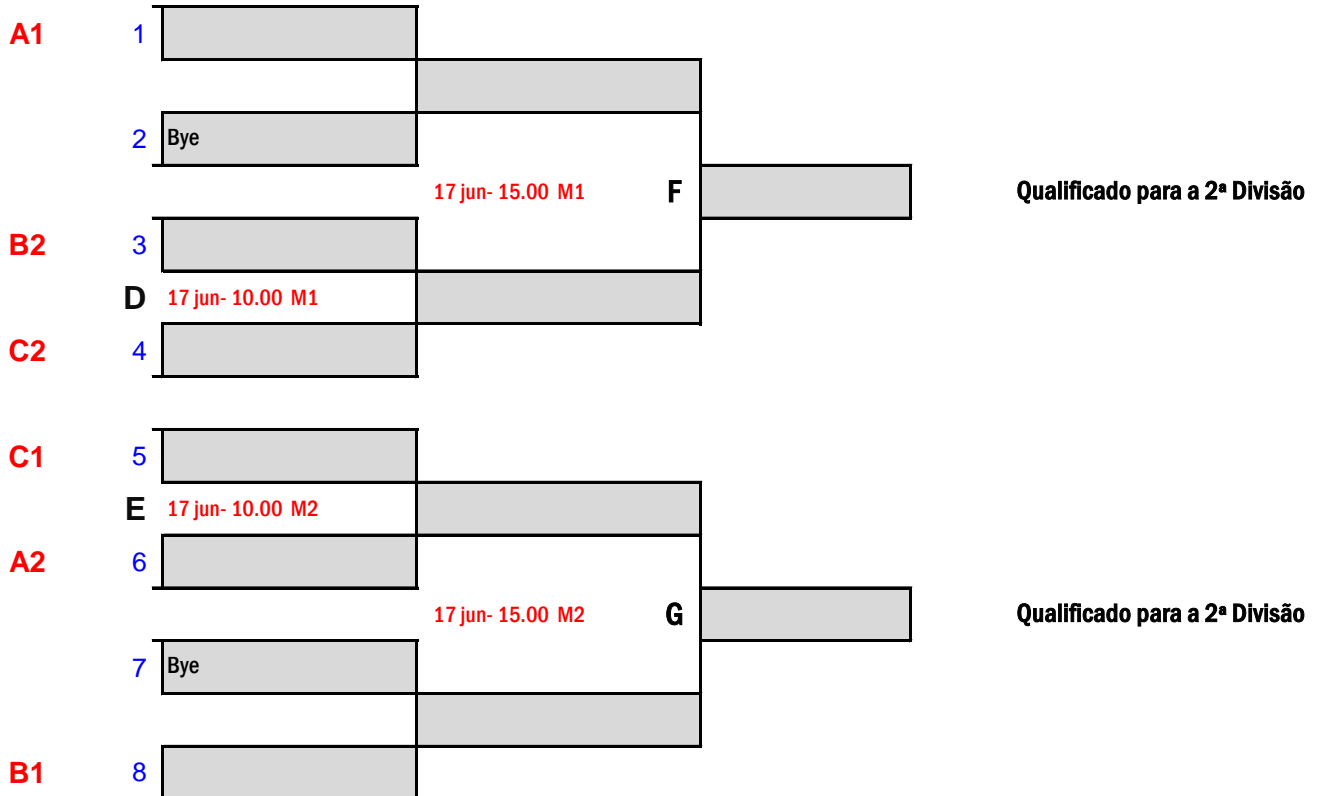

Fase de Qualificação Nacional

Zona Norte

As 2 primeiras classificadas ficam apuradas para a 2ª Fase

Dia	Hora	Mesa	Jogo	Zona Norte - Grupo A			1	2	3	Pts.	Pos.
16/jun	10.00	1	1-3	1	NCR VALONGO						
16/jun	15.00	1	1-2	2	MONTAMORA SC						
16/jun	18.00	1	2-3	3	SPORT VISEU E BENFICA						

ZONA NORTE

MAPA FINAL

ZONA NORTE(3 - 6)

Fase de Qualificação Nacional

Zona Sul

As 2 primeiras classificadas ficam apuradas para a 2ª Fase

Dia	Hora	Mesa	Jogo	Zona Sul - Grupo A			1	2	3	Pts.	Pos.
16/jun	10.00	1	1-3	1	CD ESTRELA						
16/jun	15.00	1	1-2	2	RC VENDAS NOVAS						
16/jun	18.00	1	2-3	3	SR BAIXA DA SERRA						

Dia	Hora	Mesa	Jogo	Zona Sul - Grupo B			1	2	3	Pts.	Pos.
16/jun	10.00	2	1-3	1	BARROS CTM						
16/jun	15.00	2	1-2	2	GD PIRESCÔXE						
16/jun	18.00	2	2-3	3	CPTB SÃO JOÃO						

Dia	Hora	Mesa	Jogo	Zona Sul - Grupo C			1	2	3	Pts.	Pos.
16/jun	10.00	3	1-3	1	SLU SERPENSE "B"						
16/jun	15.00	3	1-2	2	REAL C. VALE CAVALA						
16/jun	18.00	3	2-3	3	CUD PORTO FORMOSO						

ZONA SUL

MAPA FINAL

ZONA SUL (3 - 6)