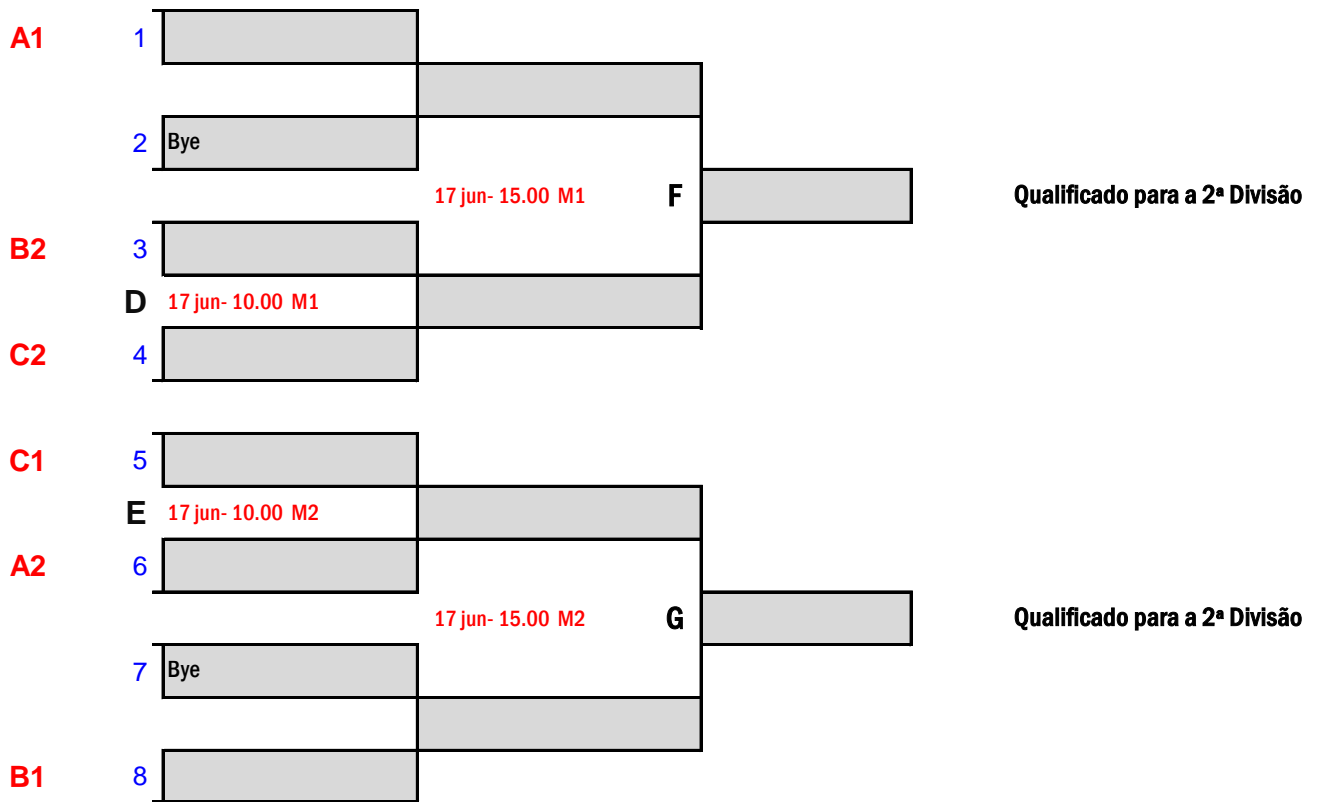

Fase de Qualificação Nacional

Zona Norte

As 2 primeiras classificadas ficam apuradas para a 2ª Fase

Dia	Hora	Mesa	Jogo	Zona Norte - Grupo A			1	2	3	Pts.	Pos.
16/jun	10.00	1	1-3	1	NCR VALONGO						
16/jun	15.00	1	1-2	2	MONTAMORA SC						
16/jun	18.00	1	2-3	3	SPORT VISEU E BENFICA						

Dia	Hora	Mesa	Jogo	Zona Norte - Grupo B			1	2	3	Pts.	Pos.
16/jun	10.00	2	1-3	1	CDC NAVAIS						
16/jun	15.00	2	1-2	2	ATM POUSADA "B"						
16/jun	18.00	2	2-3	3	COLÉGIO CALVÃO						

Dia	Hora	Mesa	Jogo	Zona Norte - Grupo C				1	2	3	3	Pts.	Pos.
16-Jun	10.00	3	1-3	4	2-4	1	SBU ALHADENSE						
16-Jun	15.00	3	1-2			2	GR ESTRELA BONFIM						
16-Jun	18.00	3	2-3	4	1-4	3	DINAMO DA ESTAÇÃO						
		4	4			AA DIDÁXIS - A2D							

ZONA NORTE

MAPA FINAL

ZONA NORTE(3 - 6)

Fase de Qualificação Nacional

Zona Sul

As 2 primeiras classificadas ficam apuradas para a 2ª Fase

Dia	Hora	Mesa	Jogo	Zona Sul - Grupo A			1	2	3	Pts.	Pos.
16/jun	10.00	1	1-3	1	CD ESTRELA						
16/jun	15.00	1	1-2	2	RC VENDAS NOVAS						
16/jun	18.00	1	2-3	3	SR BAIXA DA SERRA						