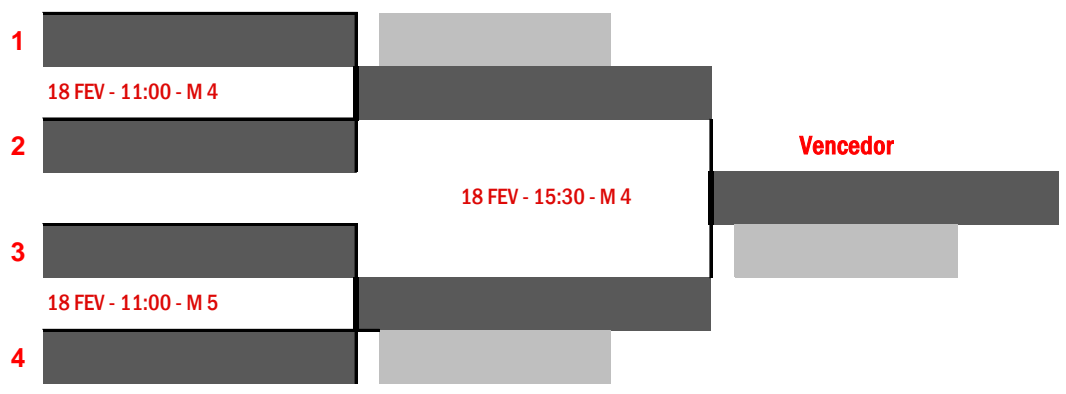

JUNIORES FEMININOS

MAPA FINAL