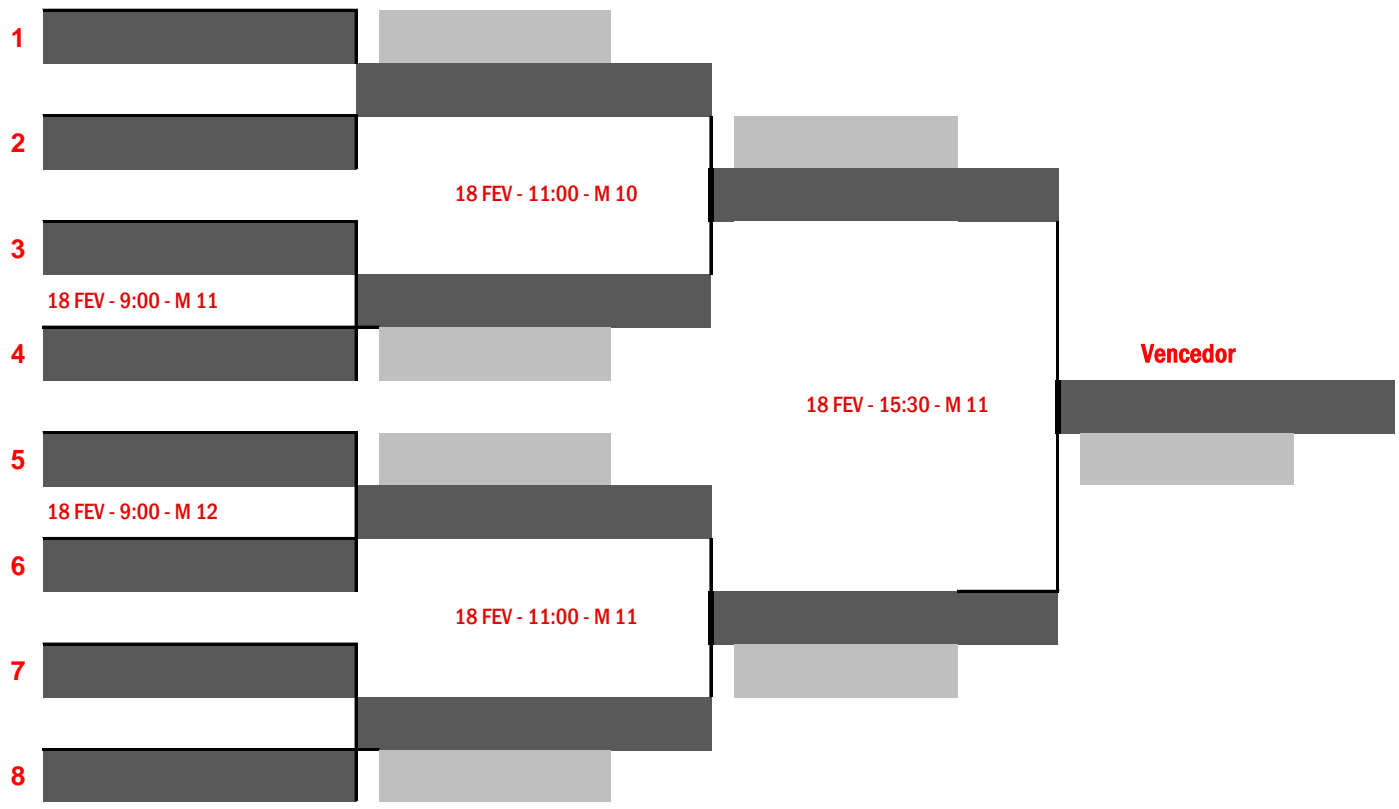

INFANTIS MASCULINOS

MAPA FINAL