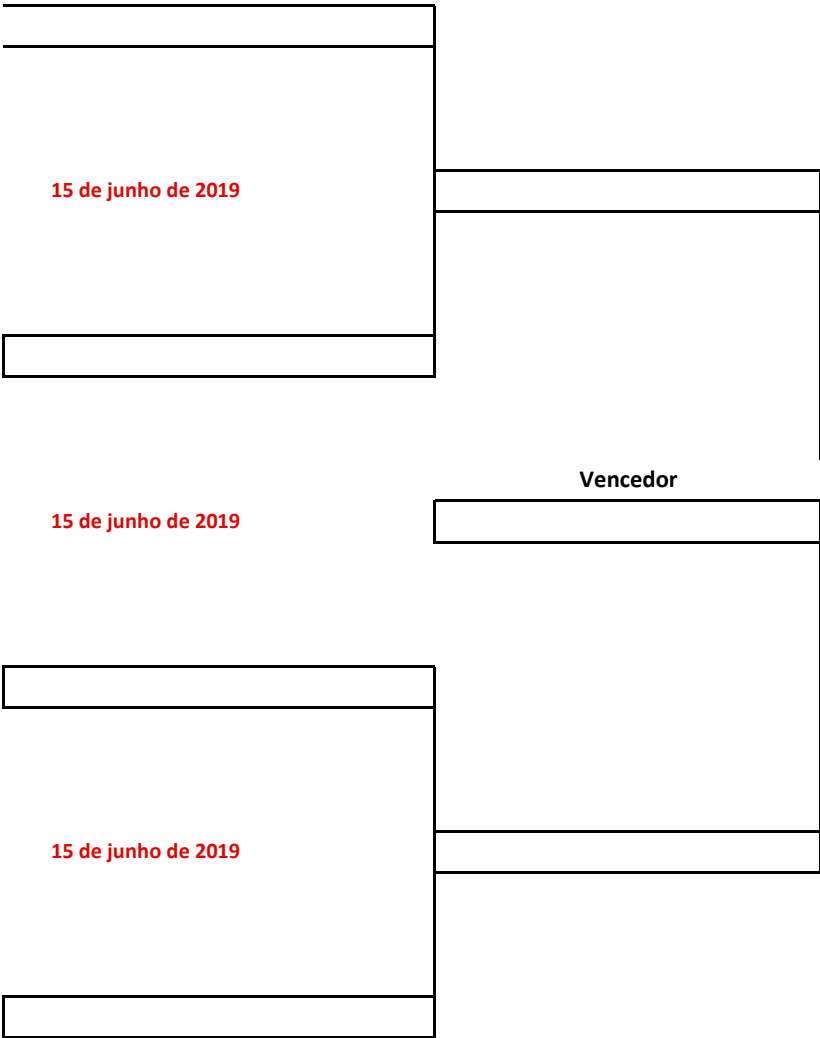

CIRCUITO PARA TM
13º Jornada - 15/06/2019 - Pavilhão IFC Torrense

MAPA DE CONSOLAÇÃO | DE PÉ

1/2 Final	Final