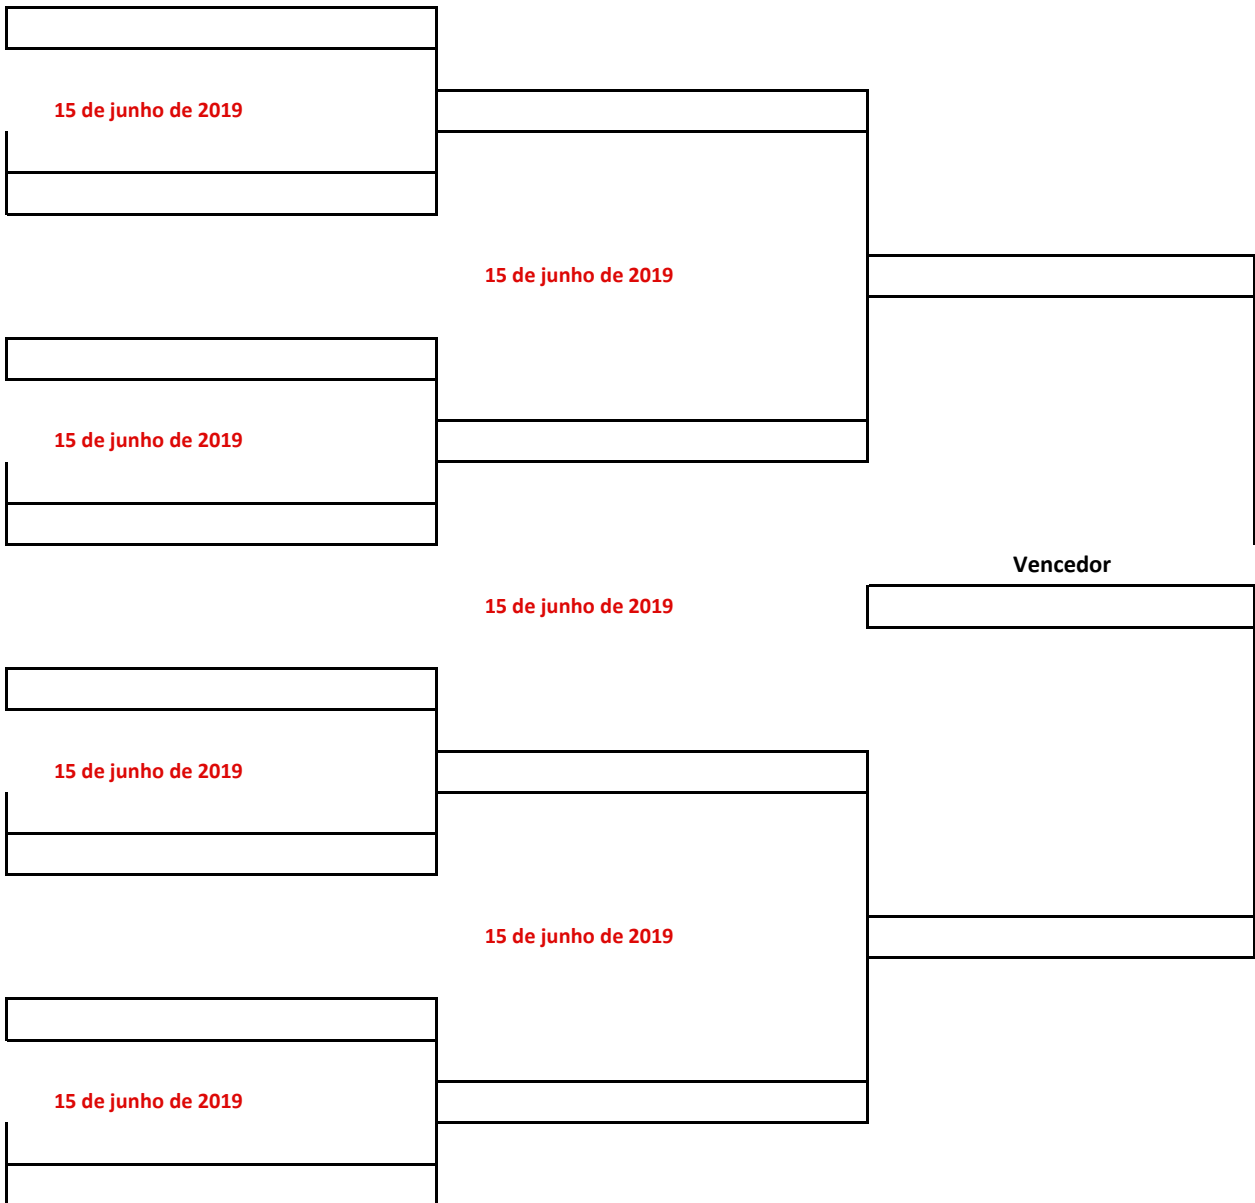

CIRCUITO PARA TM
13º Jornada - 15/06/2019 - Pavilhão IFC Torrense

MAPA FINAL | DE PÉ

1/4 Final	1/2 Final	Final